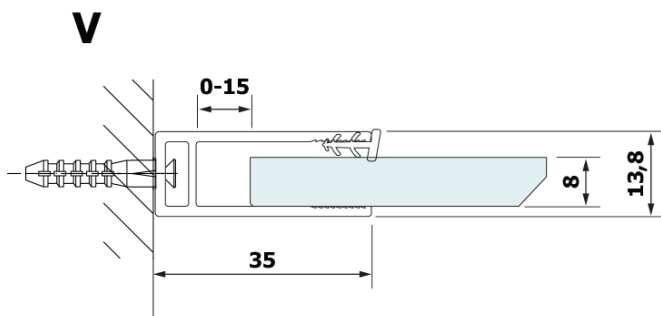

Bestellcode: GX2610

Grundinformation

Marke: Gelco
Serie: VARIO

Größe

Breite: 1000 mm
Höhe: 2000 mm

Eigenschaften

Farbenprofil: Schwarz matt
Form: Einwandig Duschabtrennungen fest
Glasfarbe: HPL laminat
Dicke der Platte: 8 mm
Gewicht / Stück: 24.22 kg
Garantie: 2 Jahre

Technisches Arbeitsblatt

MODEL	A
GX2670	685-700
GX2680	785-800
GX2690	885-900
GX2610	985-1000

MODEL	A
GX2670	685-700
GX2680	785-800
GX2690	885-900
GX2610	985-1000
GX2611	1085-1100
GX2612	1185-1200
GX2613	1285-1300