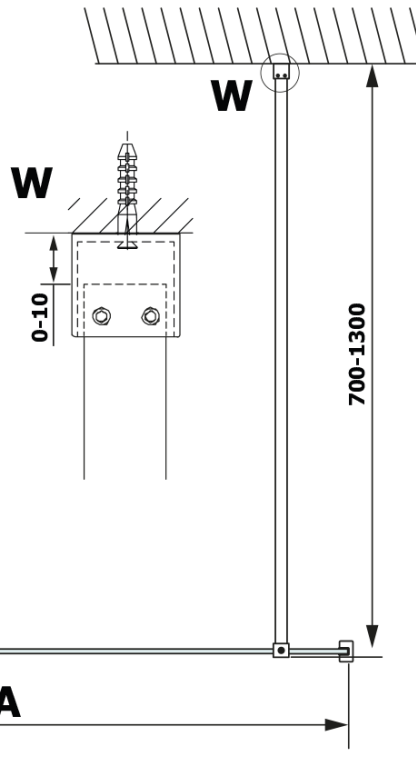

Bestellcode: GX2610

Grundinformation

Marke: Gelco
Serie: VARIO

Größe

Breite: 1000 mm
Höhe: 2000 mm

Eigenschaften

Farbenprofil: Schwarz matt
Form: Einwandig Duschabtrennungen fest
Glasfarbe: HPL laminat
Dicke der Platte: 8 mm
Gewicht / Stück: 24.22 kg
Garantie: 2 Jahre

Technisches Arbeitsblatt

MODEL	A
GX2670	685-700
GX2680	785-800
GX2690	885-900
GX2610	985-1000

MODEL	A
GX2670	685-700
GX2680	785-800
GX2690	885-900
GX2610	985-1000
GX2611	1085-1100
GX2612	1185-1200
GX2613	1285-1300