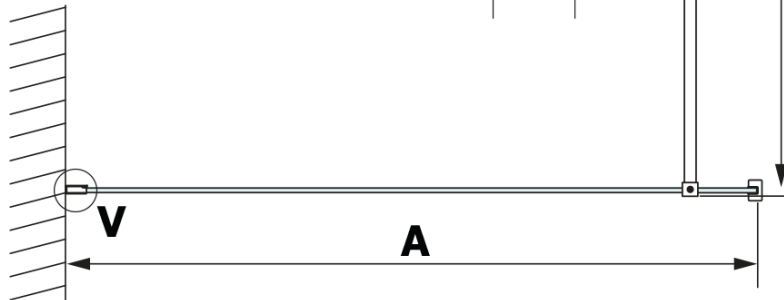

Bestellcode: GX2610

Grundinformation

Marke: Gelco
Serie: VARIO

Größe

Breite: 1000 mm
Höhe: 2000 mm

Eigenschaften

Farbenprofil: Schwarz matt
Form: Einwandig Duschabtrennungen fest
Glasfarbe: HPL laminat
Dicke der Platte: 8 mm
Gewicht / Stück: 24.22 kg
Garantie: 2 Jahre

Technisches Arbeitsblatt

MODEL	A
GX2670	685-700
GX2680	785-800
GX2690	885-900
GX2610	985-1000

MODEL	A
GX2670	685-700
GX2680	785-800
GX2690	885-900
GX2610	985-1000
GX2611	1085-1100
GX2612	1185-1200
GX2613	1285-1300