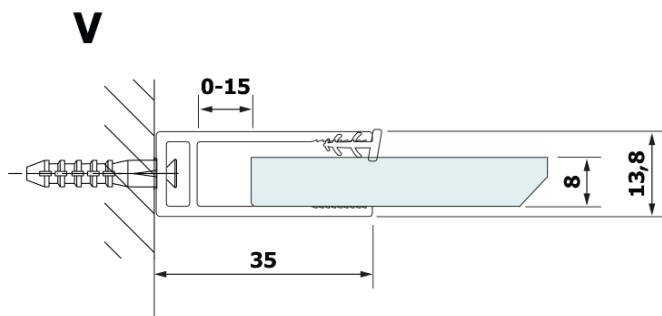

Bestellcode: GX2610

Grundinformation

Marke: Gelco
Serie: VARIO

Größe

Breite: 1000 mm
Höhe: 2000 mm

Eigenschaften

Farbenprofil: Schwarz matt
Form: Einwandig Duschabtrennungen fest
Glasfarbe: HPL laminat
Dicke der Platte: 8 mm
Gewicht / Stück: 24.22 kg
Garantie: 2 Jahre

Technisches Arbeitsblatt

MODEL	A
GX2670	685-700
GX2680	785-800
GX2690	885-900
GX2610	985-1000

MODEL	A
GX2670	685-700
GX2680	785-800
GX2690	885-900
GX2610	985-1000
GX2611	1085-1100
GX2612	1185-1200
GX2613	1285-1300