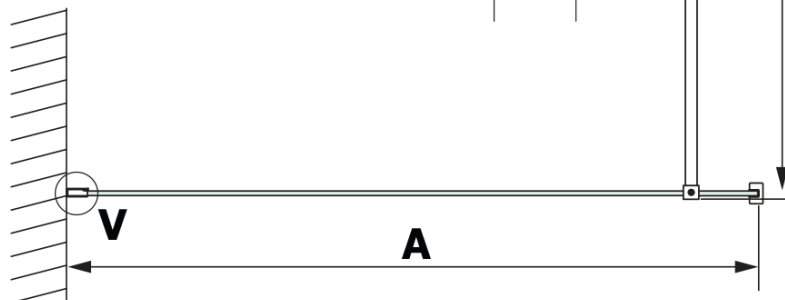

Bestellcode: GX2610

Grundinformation

Marke: Gelco
Serie: VARIO

Größe

Breite: 1000 mm
Höhe: 2000 mm

Eigenschaften

Farbenprofil: Schwarz matt
Form: Einwandig Duschabtrennungen fest
Glasfarbe: HPL laminat
Dicke der Platte: 8 mm
Gewicht / Stück: 24.22 kg
Garantie: 2 Jahre

Technisches Arbeitsblatt

MODEL	A
GX2670	685-700
GX2680	785-800
GX2690	885-900
GX2610	985-1000

MODEL	A
GX2670	685-700
GX2680	785-800
GX2690	885-900
GX2610	985-1000
GX2611	1085-1100
GX2612	1185-1200
GX2613	1285-1300