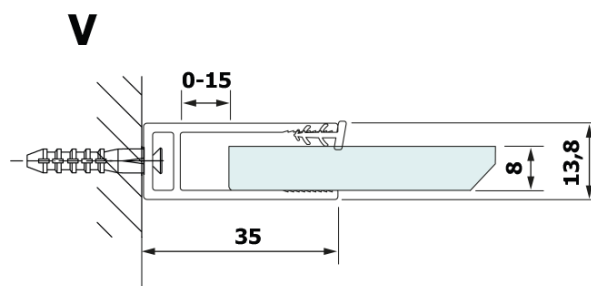

Bestellcode: GX2610

Grundinformation

Marke: Gelco
Serie: VARIO

Größe

Breite: 1000 mm
Höhe: 2000 mm

Eigenschaften

Farbenprofil: Schwarz matt
Form: Einwandig Duschabtrennungen fest
Glasfarbe: HPL laminat
Dicke der Platte: 8 mm
Gewicht / Stück: 24.22 kg
Garantie: 2 Jahre

Technisches Arbeitsblatt

MODEL	A
GX2670	685-700
GX2680	785-800
GX2690	885-900
GX2610	985-1000

MODEL	A
GX2670	685-700
GX2680	785-800
GX2690	885-900
GX2610	985-1000
GX2611	1085-1100
GX2612	1185-1200
GX2613	1285-1300