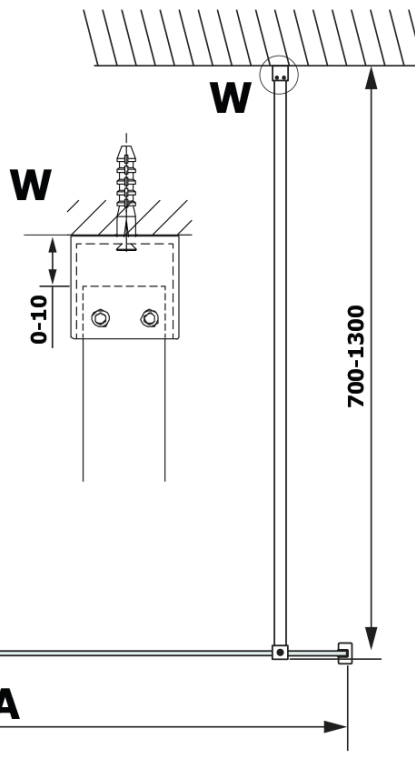

Bestellcode: GX2610

Grundinformation

Marke: Gelco
Serie: VARIO

Größe

Breite: 1000 mm
Höhe: 2000 mm

Eigenschaften

Farbenprofil: Schwarz matt
Form: Einwandig Duschabtrennungen fest
Glasfarbe: HPL laminat
Dicke der Platte: 8 mm
Gewicht / Stück: 24.22 kg
Garantie: 2 Jahre

Technisches Arbeitsblatt

MODEL	A
GX2670	685-700
GX2680	785-800
GX2690	885-900
GX2610	985-1000

MODEL	A
GX2670	685-700
GX2680	785-800
GX2690	885-900
GX2610	985-1000
GX2611	1085-1100
GX2612	1185-1200
GX2613	1285-1300