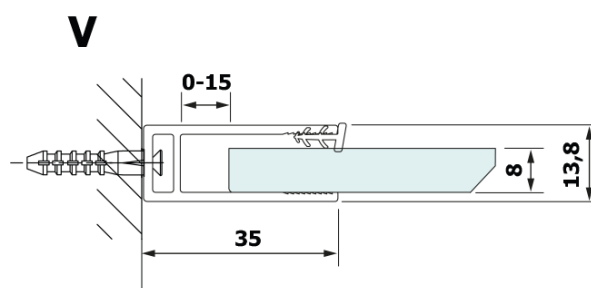

Bestellcode: GX2610

Grundinformation

Marke: Gelco
Serie: VARIO

Größe

Breite: 1000 mm
Höhe: 2000 mm

Eigenschaften

Farbenprofil: Schwarz matt
Form: Einwandig Duschabtrennungen fest
Glasfarbe: HPL laminat
Dicke der Platte: 8 mm
Gewicht / Stück: 24.22 kg
Garantie: 2 Jahre

Technisches Arbeitsblatt

MODEL	A
GX2670	685-700
GX2680	785-800
GX2690	885-900
GX2610	985-1000

MODEL	A
GX2670	685-700
GX2680	785-800
GX2690	885-900
GX2610	985-1000
GX2611	1085-1100
GX2612	1185-1200
GX2613	1285-1300