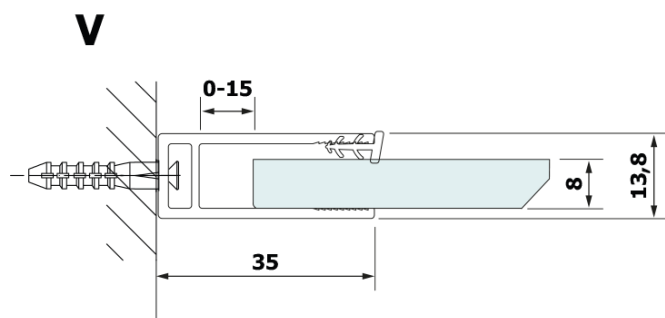

Bestellcode: GX2610

Grundinformation

Marke: Gelco
Serie: VARIO

Größe

Breite: 1000 mm
Höhe: 2000 mm

Eigenschaften

Farbenprofil: Schwarz matt
Form: Einwandig Duschabtrennungen fest
Glasfarbe: HPL laminat
Dicke der Platte: 8 mm
Gewicht / Stück: 24.22 kg
Garantie: 2 Jahre

Technisches Arbeitsblatt

MODEL	A
GX2670	685-700
GX2680	785-800
GX2690	885-900
GX2610	985-1000

MODEL	A
GX2670	685-700
GX2680	785-800
GX2690	885-900
GX2610	985-1000
GX2611	1085-1100
GX2612	1185-1200
GX2613	1285-1300