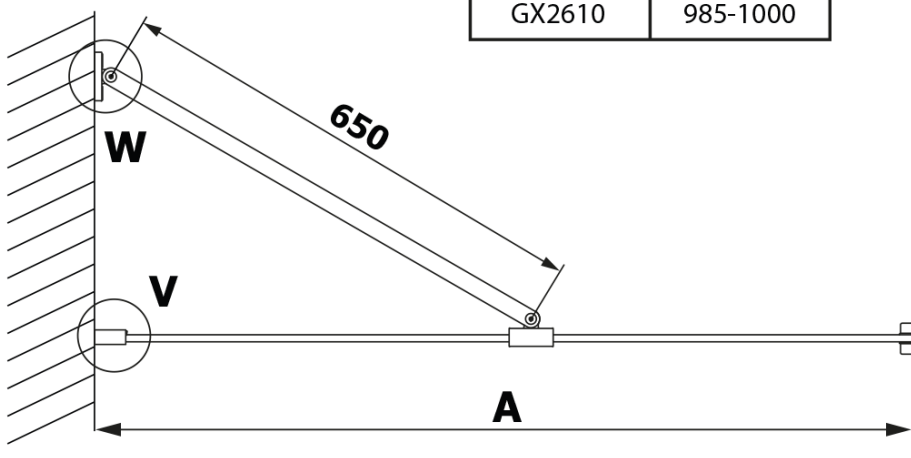

Bestellcode: GX2610

Grundinformation

Marke: Gelco
Serie: VARIO

Größe

Breite: 1000 mm
Höhe: 2000 mm

Eigenschaften

Farbenprofil: Schwarz matt
Form: Einwandig Duschabtrennungen fest
Glasfarbe: HPL laminat
Dicke der Platte: 8 mm
Gewicht / Stück: 24.22 kg
Garantie: 2 Jahre

Technisches Arbeitsblatt

MODEL	A
GX2670	685-700
GX2680	785-800
GX2690	885-900
GX2610	985-1000

MODEL	A
GX2670	685-700
GX2680	785-800
GX2690	885-900
GX2610	985-1000
GX2611	1085-1100
GX2612	1185-1200
GX2613	1285-1300