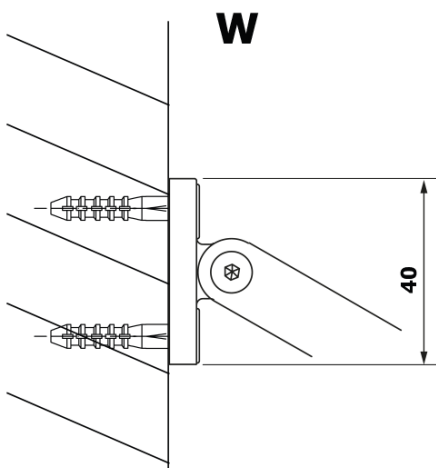

Bestellcode: GX2610

Grundinformation

Marke: Gelco
Serie: VARIO

Größe

Breite: 1000 mm
Höhe: 2000 mm

Eigenschaften

Farbenprofil: Schwarz matt
Form: Einwandig Duschabtrennungen fest
Glasfarbe: HPL laminat
Dicke der Platte: 8 mm
Gewicht / Stück: 24.22 kg
Garantie: 2 Jahre

Technisches Arbeitsblatt

MODEL	A
GX2670	685-700
GX2680	785-800
GX2690	885-900
GX2610	985-1000

MODEL	A
GX2670	685-700
GX2680	785-800
GX2690	885-900
GX2610	985-1000
GX2611	1085-1100
GX2612	1185-1200
GX2613	1285-1300