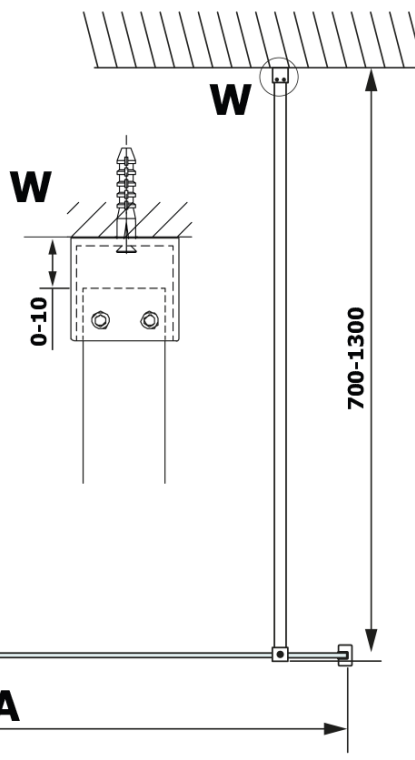

Bestellcode: GX2610

Grundinformation

Marke: Gelco
Serie: VARIO

Größe

Breite: 1000 mm
Höhe: 2000 mm

Eigenschaften

Farbenprofil: Schwarz matt
Form: Einwandig Duschabtrennungen fest
Glasfarbe: HPL laminat
Dicke der Platte: 8 mm
Gewicht / Stück: 24.22 kg
Garantie: 2 Jahre

Technisches Arbeitsblatt

MODEL	A
GX2670	685-700
GX2680	785-800
GX2690	885-900
GX2610	985-1000

MODEL	A
GX2670	685-700
GX2680	785-800
GX2690	885-900
GX2610	985-1000
GX2611	1085-1100
GX2612	1185-1200
GX2613	1285-1300