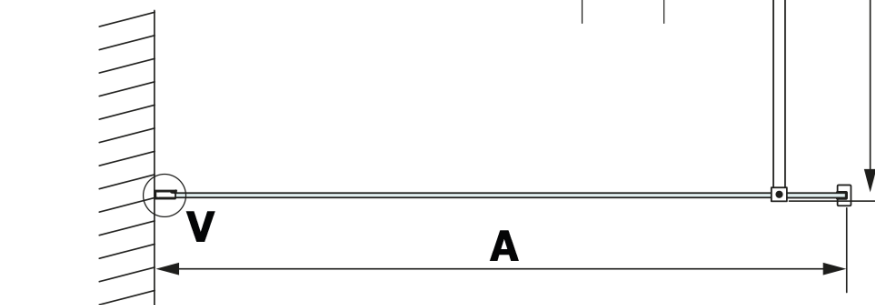

Bestellcode: GX2610

Grundinformation

Marke: Gelco
Serie: VARIO

Größe

Breite: 1000 mm
Höhe: 2000 mm

Eigenschaften

Farbenprofil: Schwarz matt
Form: Einwandig Duschabtrennungen fest
Glasfarbe: HPL laminat
Dicke der Platte: 8 mm
Gewicht / Stück: 24.22 kg
Garantie: 2 Jahre

Technisches Arbeitsblatt

MODEL	A
GX2670	685-700
GX2680	785-800
GX2690	885-900
GX2610	985-1000

MODEL	A
GX2670	685-700
GX2680	785-800
GX2690	885-900
GX2610	985-1000
GX2611	1085-1100
GX2612	1185-1200
GX2613	1285-1300