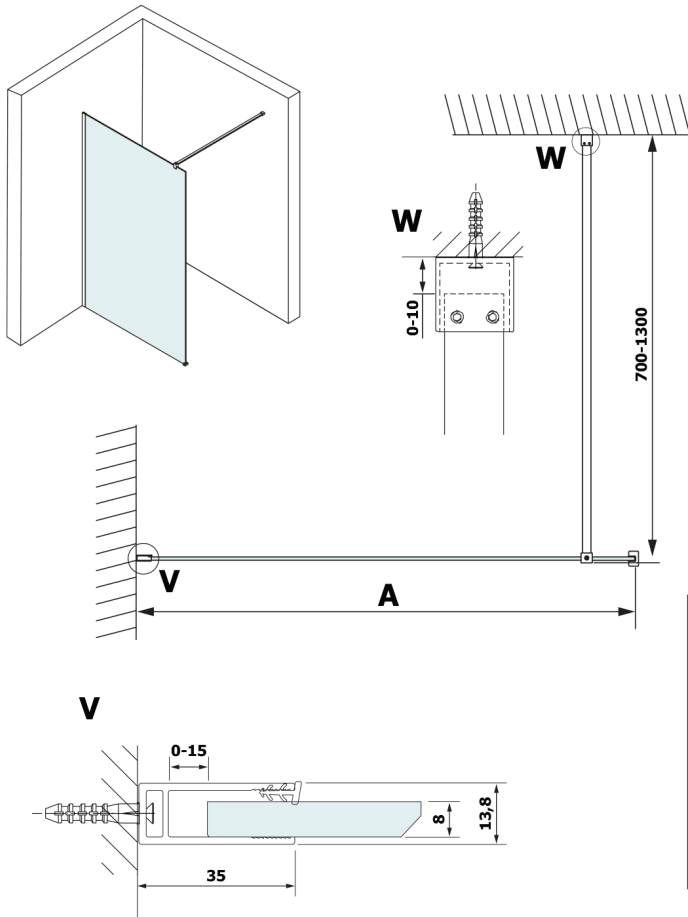

VARIO-Platte HPL Kara 1000x2000mm

Bestellcode: GX2610

Größe

Breite: 1000 mm

Höhe: 2000 mm

Eigenschaften

Garantie: 2 Jahre

Technisches Arbeitsblatt

MODEL	A
GX2670	685-700
GX2680	785-800
GX2690	885-900
GX2610	985-1000

MODEL	A
GX2670	685-700
GX2680	785-800
GX2690	885-900
GX2610	985-1000
GX2611	1085-1100
GX2612	1185-1200
GX2613	1285-1300