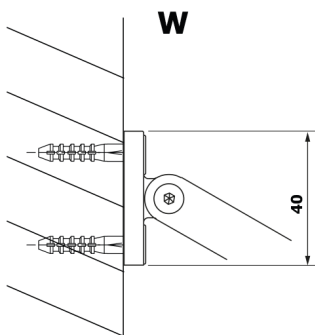

VARIO-Platte HPL Kara 1000x2000mm

Bestellcode: GX2610

Größe

Breite: 1000 mm

Höhe: 2000 mm

Eigenschaften

Garantie: 2 Jahre

Technisches Arbeitsblatt

MODEL	A
GX2670	685-700
GX2680	785-800
GX2690	885-900
GX2610	985-1000

MODEL	A
GX2670	685-700
GX2680	785-800
GX2690	885-900
GX2610	985-1000
GX2611	1085-1100
GX2612	1185-1200
GX2613	1285-1300