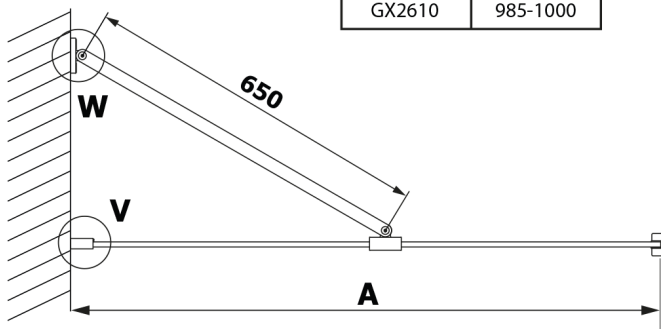

VARIO-Platte HPL Kara 1000x2000mm

Bestellcode: GX2610

Größe

Breite: 1000 mm

Höhe: 2000 mm

Eigenschaften

Garantie: 2 Jahre

Technisches Arbeitsblatt

MODEL	A
GX2670	685-700
GX2680	785-800
GX2690	885-900
GX2610	985-1000

MODEL	A
GX2670	685-700
GX2680	785-800
GX2690	885-900
GX2610	985-1000
GX2611	1085-1100
GX2612	1185-1200
GX2613	1285-1300