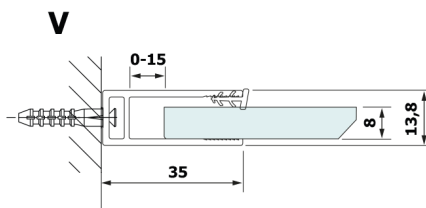

VARIO-Platte HPL Kara 1000x2000mm

Bestellcode: GX2610

Größe

Breite: 1000 mm

Höhe: 2000 mm

Eigenschaften

Garantie: 2 Jahre

Technisches Arbeitsblatt

MODEL	A
GX2670	685-700
GX2680	785-800
GX2690	885-900
GX2610	985-1000

MODEL	A
GX2670	685-700
GX2680	785-800
GX2690	885-900
GX2610	985-1000
GX2611	1085-1100
GX2612	1185-1200
GX2613	1285-1300