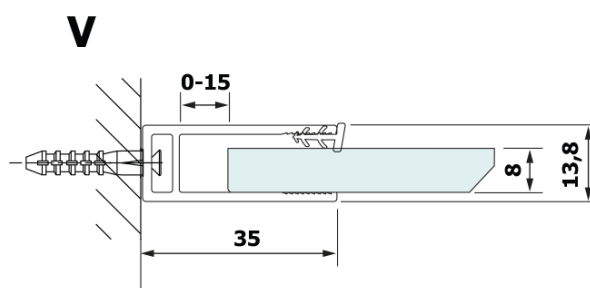

Bestellcode: GX2690

Grundinformation

Marke: Gelco
Serie: VARIO

Größe

Breite: 900 mm
Höhe: 2000 mm

Eigenschaften

Farbenprofil: Schwarz matt
Form: Einwandig Duschabtrennungen fest
Glasfarbe: HPL laminat
Dicke der Platte: 8 mm
Gewicht / Stück: 21.8 kg
Garantie: 2 Jahre

Technisches Arbeitsblatt

MODEL	A
GX2670	685-700
GX2680	785-800
GX2690	885-900
GX2610	985-1000

MODEL	A
GX2670	685-700
GX2680	785-800
GX2690	885-900
GX2610	985-1000
GX2611	1085-1100
GX2612	1185-1200
GX2613	1285-1300