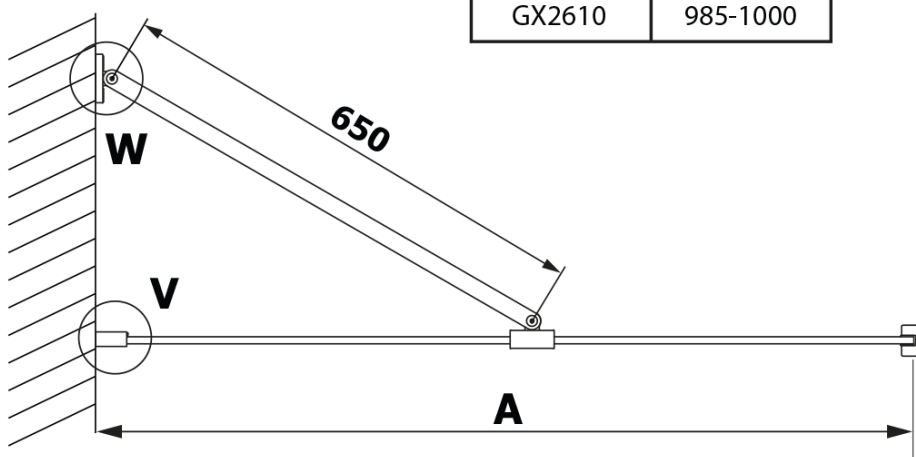

Bestellcode: GX2690

Grundinformation

Marke: Gelco
Serie: VARIO

Größe

Breite: 900 mm
Höhe: 2000 mm

Eigenschaften

Farbenprofil: Schwarz matt
Form: Einwandig Duschabtrennungen fest
Glasfarbe: HPL laminat
Dicke der Platte: 8 mm
Gewicht / Stück: 21.8 kg
Garantie: 2 Jahre

Technisches Arbeitsblatt

MODEL	A
GX2670	685-700
GX2680	785-800
GX2690	885-900
GX2610	985-1000

MODEL	A
GX2670	685-700
GX2680	785-800
GX2690	885-900
GX2610	985-1000
GX2611	1085-1100
GX2612	1185-1200
GX2613	1285-1300