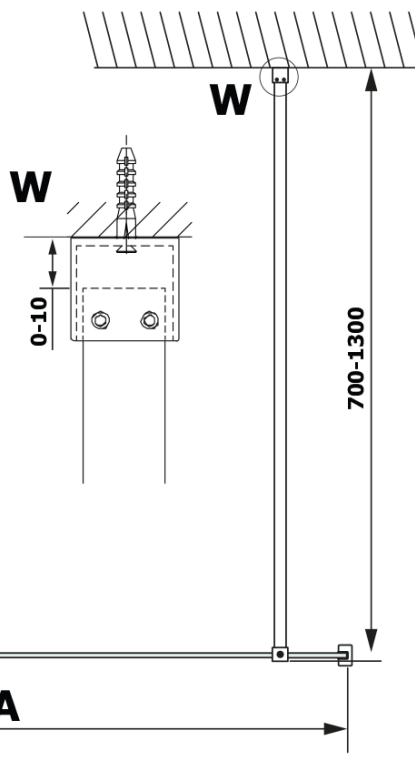

Bestellcode: GX2690

Grundinformation

Marke: Gelco
Serie: VARIO

Größe

Breite: 900 mm
Höhe: 2000 mm

Eigenschaften

Farbenprofil: Schwarz matt
Form: Einwandig Duschabtrennungen fest
Glasfarbe: HPL laminat
Dicke der Platte: 8 mm
Gewicht / Stück: 21.8 kg
Garantie: 2 Jahre

Technisches Arbeitsblatt

MODEL	A
GX2670	685-700
GX2680	785-800
GX2690	885-900
GX2610	985-1000

MODEL	A
GX2670	685-700
GX2680	785-800
GX2690	885-900
GX2610	985-1000
GX2611	1085-1100
GX2612	1185-1200
GX2613	1285-1300