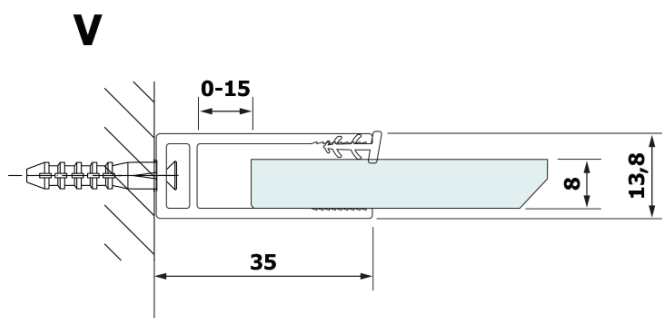

Bestellcode: GX2690

Grundinformation

Marke: Gelco
Serie: VARIO

Größe

Breite: 900 mm
Höhe: 2000 mm

Eigenschaften

Farbenprofil: Schwarz matt
Form: Einwandig Duschabtrennungen fest
Glasfarbe: HPL laminat
Dicke der Platte: 8 mm
Gewicht / Stück: 21.8 kg
Garantie: 2 Jahre

Technisches Arbeitsblatt

MODEL	A
GX2670	685-700
GX2680	785-800
GX2690	885-900
GX2610	985-1000

MODEL	A
GX2670	685-700
GX2680	785-800
GX2690	885-900
GX2610	985-1000
GX2611	1085-1100
GX2612	1185-1200
GX2613	1285-1300