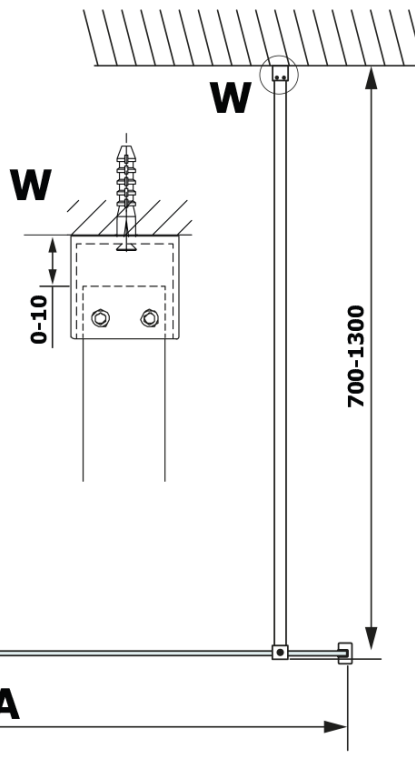

## Größe

**Breite:** 900 mm  
**Höhe:** 2000 mm

## Eigenschaften

**Farbenprofil:** Schwarz matt  
**Form:** Einwandig Duschabtrennungen fest  
**Glasfarbe:** HPL laminat  
**Dicke der Platte:** 8 mm  
**Gewicht / Stück:** 21.8 kg  
**Garantie:** 2 Jahre

Technisches Arbeitsblatt

MODEL	A
GX2670	685-700
GX2680	785-800
GX2690	885-900
GX2610	985-1000

MODEL	A
GX2670	685-700
GX2680	785-800
GX2690	885-900
GX2610	985-1000
GX2611	1085-1100
GX2612	1185-1200
GX2613	1285-1300