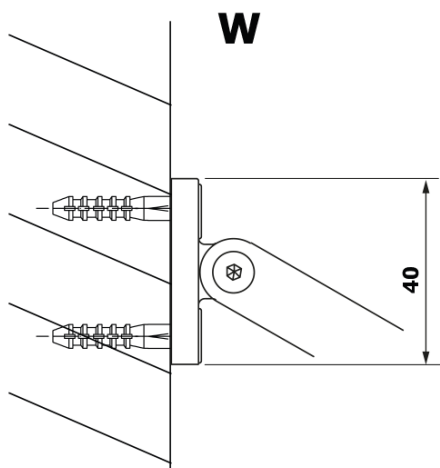

## Größe

**Breite:** 900 mm  
**Höhe:** 2000 mm

## Eigenschaften

**Farbenprofil:** Schwarz matt  
**Form:** Einwandig Duschabtrennungen fest  
**Glasfarbe:** HPL laminat  
**Dicke der Platte:** 8 mm  
**Gewicht / Stück:** 21.8 kg  
**Garantie:** 2 Jahre

Technisches Arbeitsblatt

MODEL	A
GX2670	685-700
GX2680	785-800
GX2690	885-900
GX2610	985-1000

MODEL	A
GX2670	685-700
GX2680	785-800
GX2690	885-900
GX2610	985-1000
GX2611	1085-1100
GX2612	1185-1200
GX2613	1285-1300