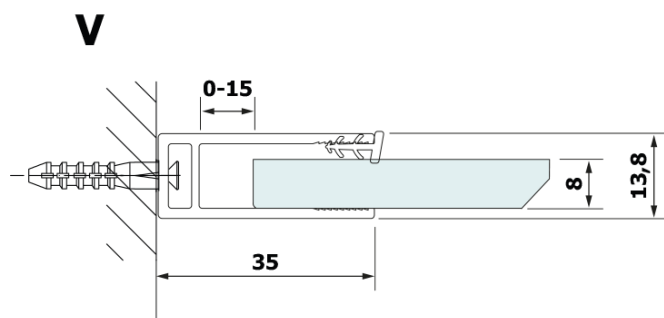

## Größe

**Breite:** 900 mm  
**Höhe:** 2000 mm

## Eigenschaften

**Farbenprofil:** Schwarz matt  
**Form:** Einwandig Duschabtrennungen fest  
**Glasfarbe:** HPL laminat  
**Dicke der Platte:** 8 mm  
**Gewicht / Stück:** 21.8 kg  
**Garantie:** 2 Jahre

Technisches Arbeitsblatt

MODEL	A
GX2670	685-700
GX2680	785-800
GX2690	885-900
GX2610	985-1000

MODEL	A
GX2670	685-700
GX2680	785-800
GX2690	885-900
GX2610	985-1000
GX2611	1085-1100
GX2612	1185-1200
GX2613	1285-1300