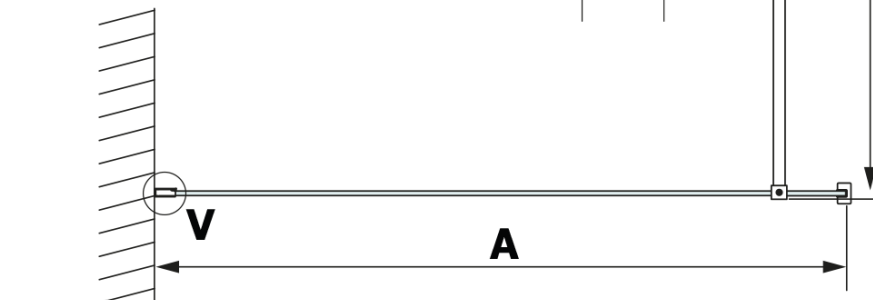

## Größe

**Breite:** 900 mm  
**Höhe:** 2000 mm

## Eigenschaften

**Farbenprofil:** Schwarz matt  
**Form:** Einwandig Duschabtrennungen fest  
**Glasfarbe:** HPL laminat  
**Dicke der Platte:** 8 mm  
**Gewicht / Stück:** 21.8 kg  
**Garantie:** 2 Jahre

Technisches Arbeitsblatt

MODEL	A
GX2670	685-700
GX2680	785-800
GX2690	885-900
GX2610	985-1000

MODEL	A
GX2670	685-700
GX2680	785-800
GX2690	885-900
GX2610	985-1000
GX2611	1085-1100
GX2612	1185-1200
GX2613	1285-1300