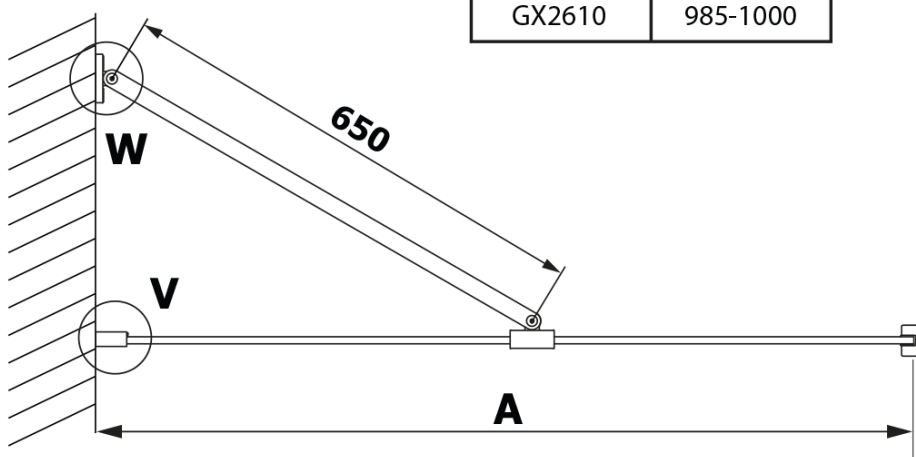

## Größe

**Breite:** 900 mm  
**Höhe:** 2000 mm

## Eigenschaften

**Farbenprofil:** Schwarz matt  
**Form:** Einwandig Duschabtrennungen fest  
**Glasfarbe:** HPL laminat  
**Dicke der Platte:** 8 mm  
**Gewicht / Stück:** 21.8 kg  
**Garantie:** 2 Jahre

Technisches Arbeitsblatt

MODEL	A
GX2670	685-700
GX2680	785-800
GX2690	885-900
GX2610	985-1000

MODEL	A
GX2670	685-700
GX2680	785-800
GX2690	885-900
GX2610	985-1000
GX2611	1085-1100
GX2612	1185-1200
GX2613	1285-1300