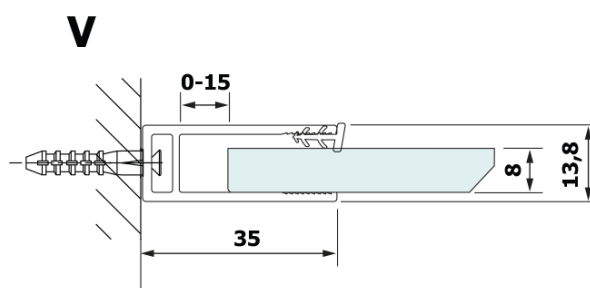

## Größe

**Breite:** 900 mm  
**Höhe:** 2000 mm

## Eigenschaften

**Farbenprofil:** Schwarz matt  
**Form:** Einwandig Duschabtrennungen fest  
**Glasfarbe:** HPL laminat  
**Dicke der Platte:** 8 mm  
**Gewicht / Stück:** 21.8 kg  
**Garantie:** 2 Jahre

Technisches Arbeitsblatt

MODEL	A
GX2670	685-700
GX2680	785-800
GX2690	885-900
GX2610	985-1000

MODEL	A
GX2670	685-700
GX2680	785-800
GX2690	885-900
GX2610	985-1000
GX2611	1085-1100
GX2612	1185-1200
GX2613	1285-1300