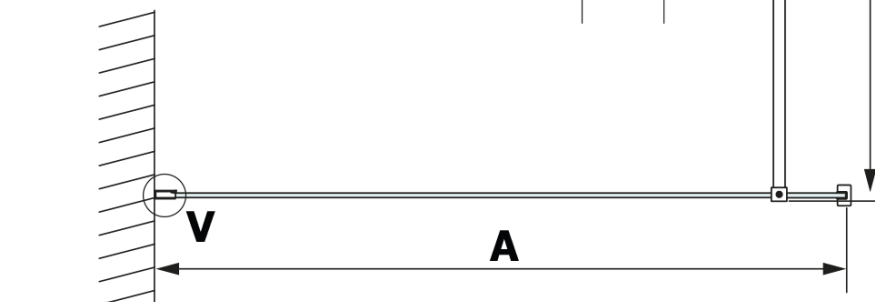

## Größe

**Breite:** 900 mm  
**Höhe:** 2000 mm

## Eigenschaften

**Farbenprofil:** Schwarz matt  
**Form:** Einwandig Duschabtrennungen fest  
**Glasfarbe:** HPL laminat  
**Dicke der Platte:** 8 mm  
**Gewicht / Stück:** 21.8 kg  
**Garantie:** 2 Jahre

Technisches Arbeitsblatt

MODEL	A
GX2670	685-700
GX2680	785-800
GX2690	885-900
GX2610	985-1000

MODEL	A
GX2670	685-700
GX2680	785-800
GX2690	885-900
GX2610	985-1000
GX2611	1085-1100
GX2612	1185-1200
GX2613	1285-1300