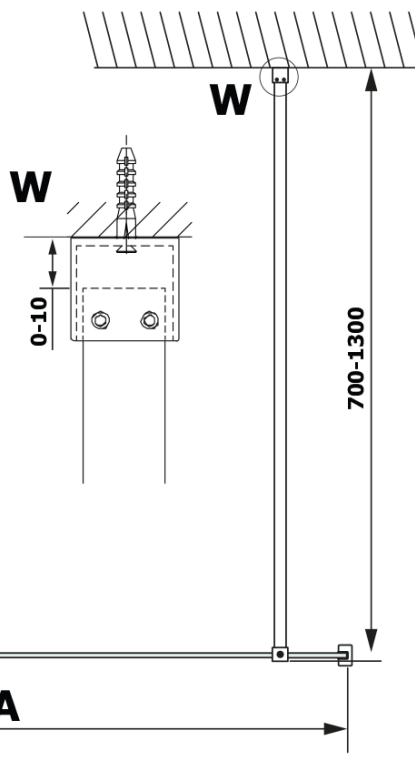

## Größe

**Breite:** 900 mm  
**Höhe:** 2000 mm

## Eigenschaften

**Farbenprofil:** Schwarz matt  
**Form:** Einwandig Duschabtrennungen fest  
**Glasfarbe:** HPL laminat  
**Dicke der Platte:** 8 mm  
**Gewicht / Stück:** 21.8 kg  
**Garantie:** 2 Jahre

Technisches Arbeitsblatt

MODEL	A
GX2670	685-700
GX2680	785-800
GX2690	885-900
GX2610	985-1000

MODEL	A
GX2670	685-700
GX2680	785-800
GX2690	885-900
GX2610	985-1000
GX2611	1085-1100
GX2612	1185-1200
GX2613	1285-1300