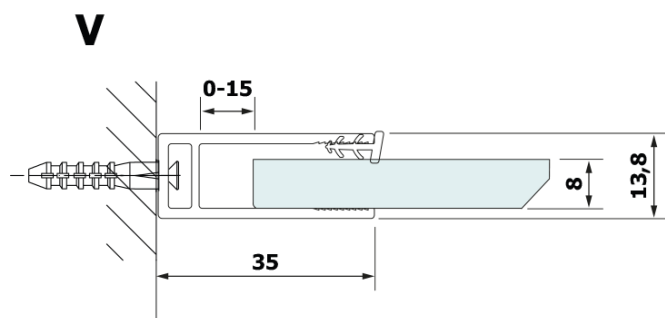

## Größe

**Breite:** 900 mm  
**Höhe:** 2000 mm

## Eigenschaften

**Farbenprofil:** Schwarz matt  
**Form:** Einwandig Duschabtrennungen fest  
**Glasfarbe:** HPL laminat  
**Dicke der Platte:** 8 mm  
**Gewicht / Stück:** 21.8 kg  
**Garantie:** 2 Jahre

Technisches Arbeitsblatt

MODEL	A
GX2670	685-700
GX2680	785-800
GX2690	885-900
GX2610	985-1000

MODEL	A
GX2670	685-700
GX2680	785-800
GX2690	885-900
GX2610	985-1000
GX2611	1085-1100
GX2612	1185-1200
GX2613	1285-1300