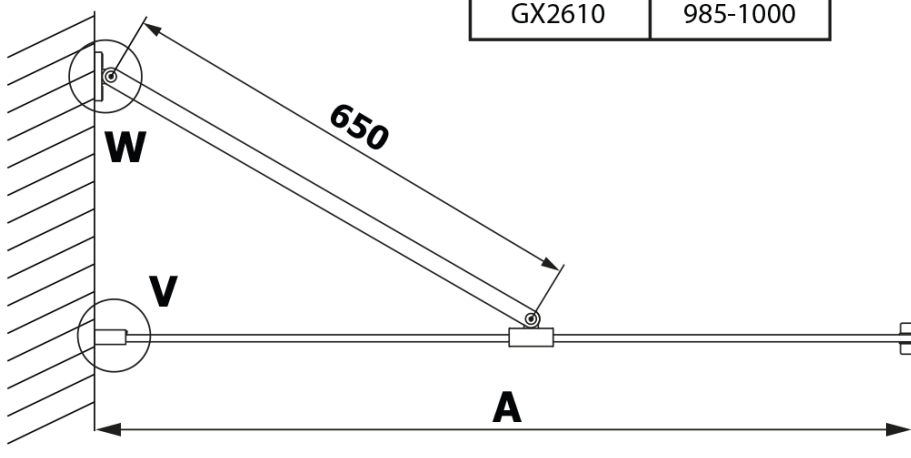

Bestellcode: GX2680

Grundinformation

Marke: Gelco
Serie: VARIO

Größe

Breite: 800 mm
Höhe: 2000 mm

Eigenschaften

Farbenprofil: Schwarz matt
Form: Einwandig Duschabtrennungen fest
Glasfarbe: HPL laminat
Dicke der Platte: 8 mm
Gewicht / Stück: 19.38 kg
Garantie: 2 Jahre

Technisches Arbeitsblatt

MODEL	A
GX2670	685-700
GX2680	785-800
GX2690	885-900
GX2610	985-1000

MODEL	A
GX2670	685-700
GX2680	785-800
GX2690	885-900
GX2610	985-1000
GX2611	1085-1100
GX2612	1185-1200
GX2613	1285-1300