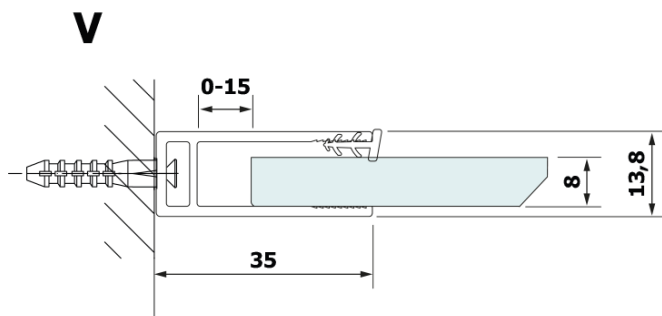

Bestellcode: GX2680

Grundinformation

Marke: Gelco
Serie: VARIO

Größe

Breite: 800 mm
Höhe: 2000 mm

Eigenschaften

Farbenprofil: Schwarz matt
Form: Einwandig Duschabtrennungen fest
Glasfarbe: HPL laminat
Dicke der Platte: 8 mm
Gewicht / Stück: 19.38 kg
Garantie: 2 Jahre

Technisches Arbeitsblatt

MODEL	A
GX2670	685-700
GX2680	785-800
GX2690	885-900
GX2610	985-1000

MODEL	A
GX2670	685-700
GX2680	785-800
GX2690	885-900
GX2610	985-1000
GX2611	1085-1100
GX2612	1185-1200
GX2613	1285-1300