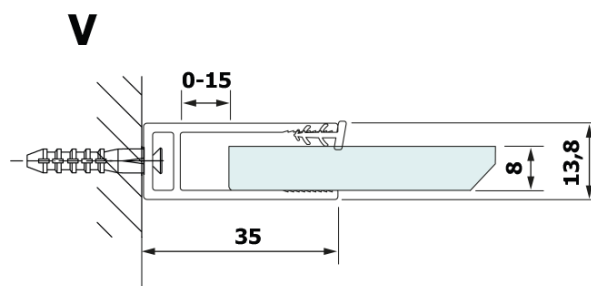

Bestellcode: GX2680

Grundinformation

Marke: Gelco
Serie: VARIO

Größe

Breite: 800 mm
Höhe: 2000 mm

Eigenschaften

Farbenprofil: Schwarz matt
Form: Einwandig Duschabtrennungen fest
Glasfarbe: HPL laminat
Dicke der Platte: 8 mm
Gewicht / Stück: 19.38 kg
Garantie: 2 Jahre

Technisches Arbeitsblatt

MODEL	A
GX2670	685-700
GX2680	785-800
GX2690	885-900
GX2610	985-1000

MODEL	A
GX2670	685-700
GX2680	785-800
GX2690	885-900
GX2610	985-1000
GX2611	1085-1100
GX2612	1185-1200
GX2613	1285-1300