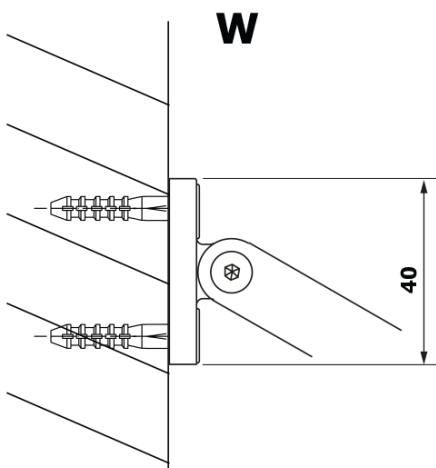

Bestellcode: GX2680

Grundinformation

Marke: Gelco
Serie: VARIO

Größe

Breite: 800 mm
Höhe: 2000 mm

Eigenschaften

Farbenprofil: Schwarz matt
Form: Einwandig Duschabtrennungen fest
Glasfarbe: HPL laminat
Dicke der Platte: 8 mm
Gewicht / Stück: 19.38 kg
Garantie: 2 Jahre

Technisches Arbeitsblatt

MODEL	A
GX2670	685-700
GX2680	785-800
GX2690	885-900
GX2610	985-1000

MODEL	A
GX2670	685-700
GX2680	785-800
GX2690	885-900
GX2610	985-1000
GX2611	1085-1100
GX2612	1185-1200
GX2613	1285-1300