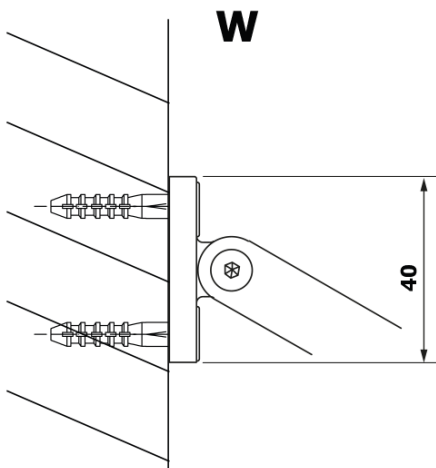

## Größe

**Breite:** 800 mm  
**Höhe:** 2000 mm

## Eigenschaften

**Farbenprofil:** Schwarz matt  
**Form:** Einwandig Duschabtrennungen fest  
**Glasfarbe:** HPL laminat  
**Dicke der Platte:** 8 mm  
**Gewicht / Stück:** 19.38 kg  
**Garantie:** 2 Jahre

Technisches Arbeitsblatt

MODEL	A
GX2670	685-700
GX2680	785-800
GX2690	885-900
GX2610	985-1000

MODEL	A
GX2670	685-700
GX2680	785-800
GX2690	885-900
GX2610	985-1000
GX2611	1085-1100
GX2612	1185-1200
GX2613	1285-1300