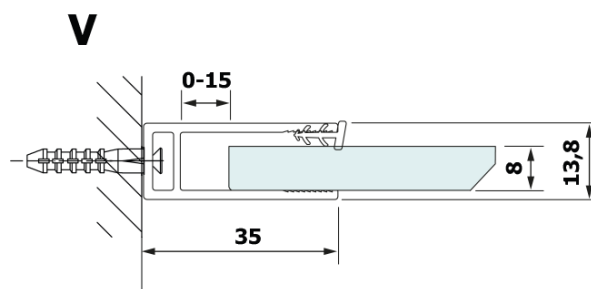

## Größe

**Breite:** 800 mm  
**Höhe:** 2000 mm

## Eigenschaften

**Farbenprofil:** Schwarz matt  
**Form:** Einwandig Duschabtrennungen fest  
**Glasfarbe:** HPL laminat  
**Dicke der Platte:** 8 mm  
**Gewicht / Stück:** 19.38 kg  
**Garantie:** 2 Jahre

Technisches Arbeitsblatt

MODEL	A
GX2670	685-700
GX2680	785-800
GX2690	885-900
GX2610	985-1000

MODEL	A
GX2670	685-700
GX2680	785-800
GX2690	885-900
GX2610	985-1000
GX2611	1085-1100
GX2612	1185-1200
GX2613	1285-1300