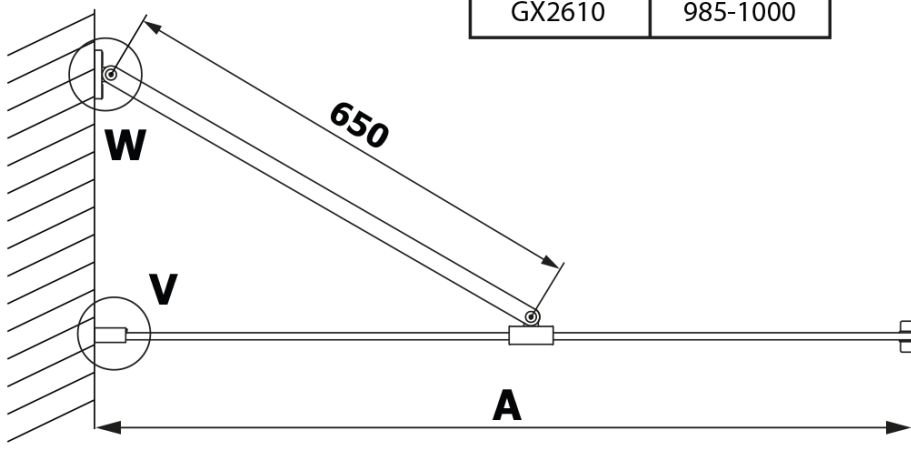

## Größe

**Breite:** 800 mm  
**Höhe:** 2000 mm

## Eigenschaften

**Farbenprofil:** Schwarz matt  
**Form:** Einwandig Duschabtrennungen fest  
**Glasfarbe:** HPL laminat  
**Dicke der Platte:** 8 mm  
**Gewicht / Stück:** 19.38 kg  
**Garantie:** 2 Jahre

Technisches Arbeitsblatt

MODEL	A
GX2670	685-700
GX2680	785-800
GX2690	885-900
GX2610	985-1000

MODEL	A
GX2670	685-700
GX2680	785-800
GX2690	885-900
GX2610	985-1000
GX2611	1085-1100
GX2612	1185-1200
GX2613	1285-1300