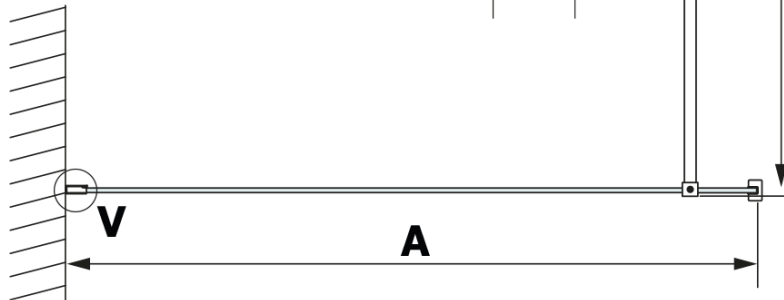

## Größe

**Breite:** 800 mm  
**Höhe:** 2000 mm

## Eigenschaften

**Farbenprofil:** Schwarz matt  
**Form:** Einwandig Duschabtrennungen fest  
**Glasfarbe:** HPL laminat  
**Dicke der Platte:** 8 mm  
**Gewicht / Stück:** 19.38 kg  
**Garantie:** 2 Jahre

Technisches Arbeitsblatt

MODEL	A
GX2670	685-700
GX2680	785-800
GX2690	885-900
GX2610	985-1000

MODEL	A
GX2670	685-700
GX2680	785-800
GX2690	885-900
GX2610	985-1000
GX2611	1085-1100
GX2612	1185-1200
GX2613	1285-1300