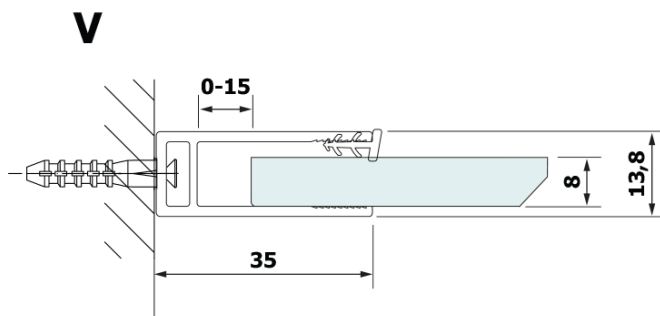

## Größe

**Breite:** 800 mm  
**Höhe:** 2000 mm

## Eigenschaften

**Farbenprofil:** Schwarz matt  
**Form:** Einwandig Duschabtrennungen fest  
**Glasfarbe:** HPL laminat  
**Dicke der Platte:** 8 mm  
**Gewicht / Stück:** 19.38 kg  
**Garantie:** 2 Jahre

Technisches Arbeitsblatt

MODEL	A
GX2670	685-700
GX2680	785-800
GX2690	885-900
GX2610	985-1000

MODEL	A
GX2670	685-700
GX2680	785-800
GX2690	885-900
GX2610	985-1000
GX2611	1085-1100
GX2612	1185-1200
GX2613	1285-1300