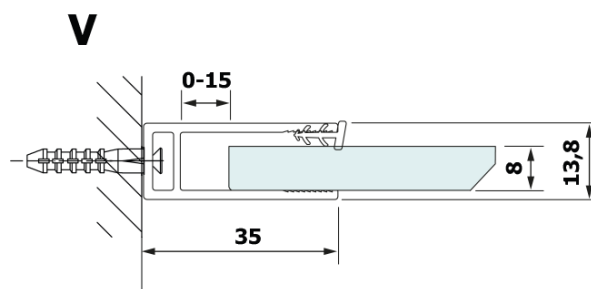

Bestellcode: GX2680

Grundinformation

Marke: Gelco
Serie: VARIO

Größe

Breite: 800 mm
Höhe: 2000 mm

Eigenschaften

Farbenprofil: Schwarz matt
Form: Einwandig Duschabtrennungen fest
Glasfarbe: HPL laminat
Dicke der Platte: 8 mm
Gewicht / Stück: 19.38 kg
Garantie: 2 Jahre

Technisches Arbeitsblatt

MODEL	A
GX2670	685-700
GX2680	785-800
GX2690	885-900
GX2610	985-1000

MODEL	A
GX2670	685-700
GX2680	785-800
GX2690	885-900
GX2610	985-1000
GX2611	1085-1100
GX2612	1185-1200
GX2613	1285-1300