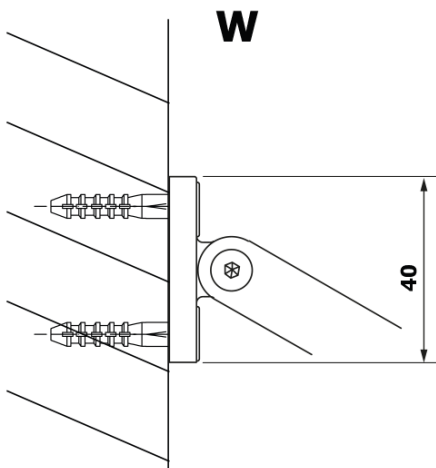

Bestellcode: GX2680

Grundinformation

Marke: Gelco
Serie: VARIO

Größe

Breite: 800 mm
Höhe: 2000 mm

Eigenschaften

Farbenprofil: Schwarz matt
Form: Einwandig Duschabtrennungen fest
Glasfarbe: HPL laminat
Dicke der Platte: 8 mm
Gewicht / Stück: 19.38 kg
Garantie: 2 Jahre

Technisches Arbeitsblatt

MODEL	A
GX2670	685-700
GX2680	785-800
GX2690	885-900
GX2610	985-1000

MODEL	A
GX2670	685-700
GX2680	785-800
GX2690	885-900
GX2610	985-1000
GX2611	1085-1100
GX2612	1185-1200
GX2613	1285-1300