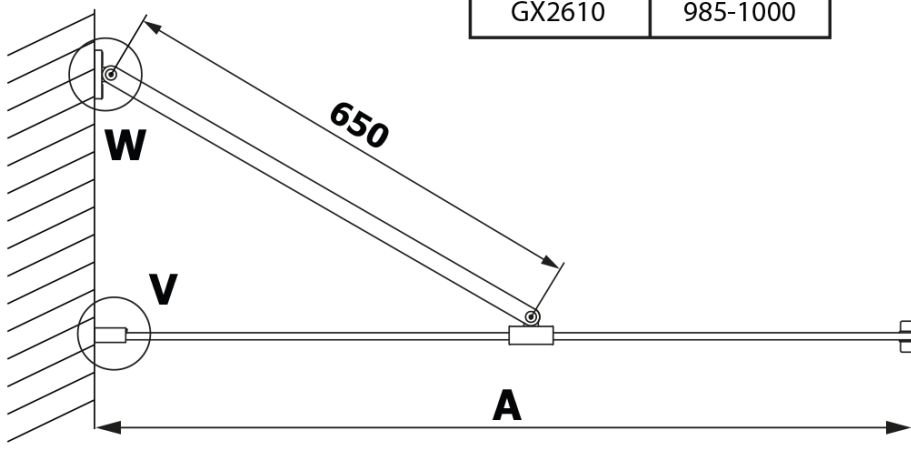

Bestellcode: GX2680

Grundinformation

Marke: Gelco
Serie: VARIO

Größe

Breite: 800 mm
Höhe: 2000 mm

Eigenschaften

Farbenprofil: Schwarz matt
Form: Einwandig Duschabtrennungen fest
Glasfarbe: HPL laminat
Dicke der Platte: 8 mm
Gewicht / Stück: 19.38 kg
Garantie: 2 Jahre

Technisches Arbeitsblatt

MODEL	A
GX2670	685-700
GX2680	785-800
GX2690	885-900
GX2610	985-1000

MODEL	A
GX2670	685-700
GX2680	785-800
GX2690	885-900
GX2610	985-1000
GX2611	1085-1100
GX2612	1185-1200
GX2613	1285-1300