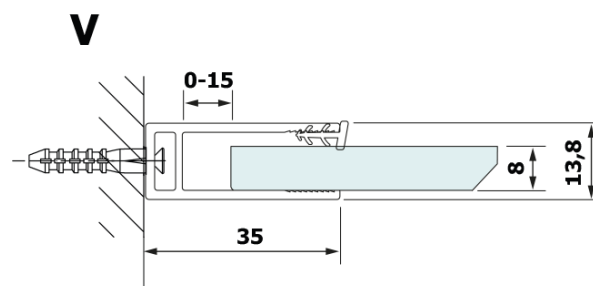

Bestellcode: GX2680

Grundinformation

Marke: Gelco

Serie: VARIO

Größe

Breite: 800 mm

Höhe: 2000 mm

Eigenschaften

Farbenprofil: Schwarz matt

Form: Einwandig Duschabtrennungen fest

Glasfarbe: HPL laminat

Dicke der Platte: 8 mm

Gewicht / Stück: 19.38 kg

Garantie: 2 Jahre

Technisches Arbeitsblatt

MODEL	A
GX2670	685-700
GX2680	785-800
GX2690	885-900
GX2610	985-1000

MODEL	A
GX2670	685-700
GX2680	785-800
GX2690	885-900
GX2610	985-1000
GX2611	1085-1100
GX2612	1185-1200
GX2613	1285-1300