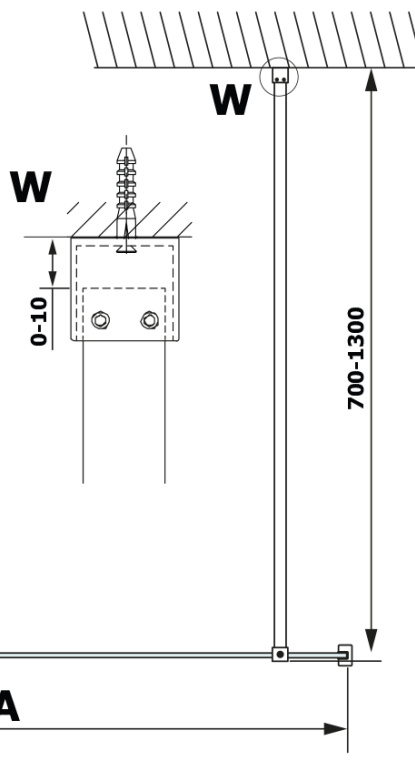

Bestellcode: GX2680

Grundinformation

Marke: Gelco

Serie: VARIO

Größe

Breite: 800 mm

Höhe: 2000 mm

Eigenschaften

Farbenprofil: Schwarz matt

Form: Einwandig Duschabtrennungen fest

Glasfarbe: HPL laminat

Dicke der Platte: 8 mm

Gewicht / Stück: 19.38 kg

Garantie: 2 Jahre

Technisches Arbeitsblatt

MODEL	A
GX2670	685-700
GX2680	785-800
GX2690	885-900
GX2610	985-1000

MODEL	A
GX2670	685-700
GX2680	785-800
GX2690	885-900
GX2610	985-1000
GX2611	1085-1100
GX2612	1185-1200
GX2613	1285-1300