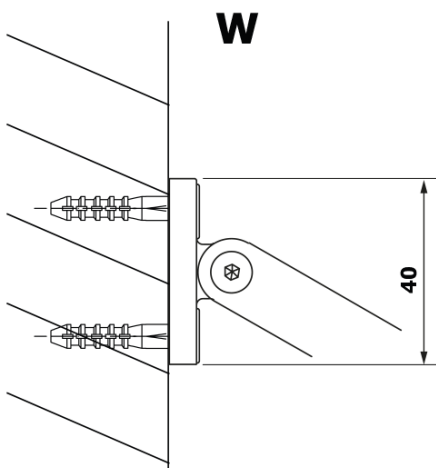

Bestellcode: GX2680

Grundinformation

Marke: Gelco

Serie: VARIO

Größe

Breite: 800 mm

Höhe: 2000 mm

Eigenschaften

Farbenprofil: Schwarz matt

Form: Einwandig Duschabtrennungen fest

Glasfarbe: HPL laminat

Dicke der Platte: 8 mm

Gewicht / Stück: 19.38 kg

Garantie: 2 Jahre

Technisches Arbeitsblatt

MODEL	A
GX2670	685-700
GX2680	785-800
GX2690	885-900
GX2610	985-1000

MODEL	A
GX2670	685-700
GX2680	785-800
GX2690	885-900
GX2610	985-1000
GX2611	1085-1100
GX2612	1185-1200
GX2613	1285-1300