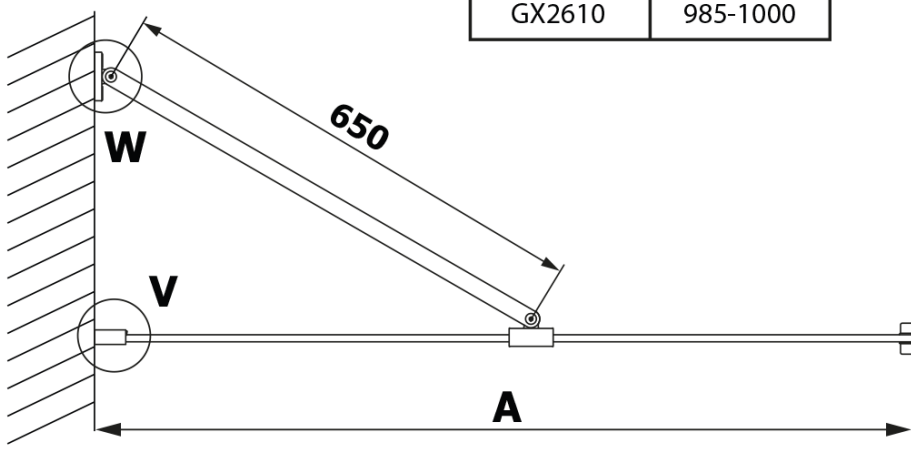

Bestellcode: GX2680

Grundinformation

Marke: Gelco

Serie: VARIO

Größe

Breite: 800 mm

Höhe: 2000 mm

Eigenschaften

Farbenprofil: Schwarz matt

Form: Einwandig Duschabtrennungen fest

Glasfarbe: HPL laminat

Dicke der Platte: 8 mm

Gewicht / Stück: 19.38 kg

Garantie: 2 Jahre

Technisches Arbeitsblatt

MODEL	A
GX2670	685-700
GX2680	785-800
GX2690	885-900
GX2610	985-1000

MODEL	A
GX2670	685-700
GX2680	785-800
GX2690	885-900
GX2610	985-1000
GX2611	1085-1100
GX2612	1185-1200
GX2613	1285-1300