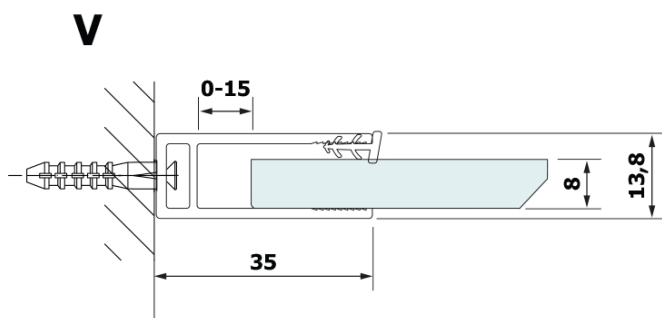

Bestellcode: GX2680

Grundinformation

Marke: Gelco

Serie: VARIO

Größe

Breite: 800 mm

Höhe: 2000 mm

Eigenschaften

Farbenprofil: Schwarz matt

Form: Einwandig Duschabtrennungen fest

Glasfarbe: HPL laminat

Dicke der Platte: 8 mm

Gewicht / Stück: 19.38 kg

Garantie: 2 Jahre

Technisches Arbeitsblatt

MODEL	A
GX2670	685-700
GX2680	785-800
GX2690	885-900
GX2610	985-1000

MODEL	A
GX2670	685-700
GX2680	785-800
GX2690	885-900
GX2610	985-1000
GX2611	1085-1100
GX2612	1185-1200
GX2613	1285-1300