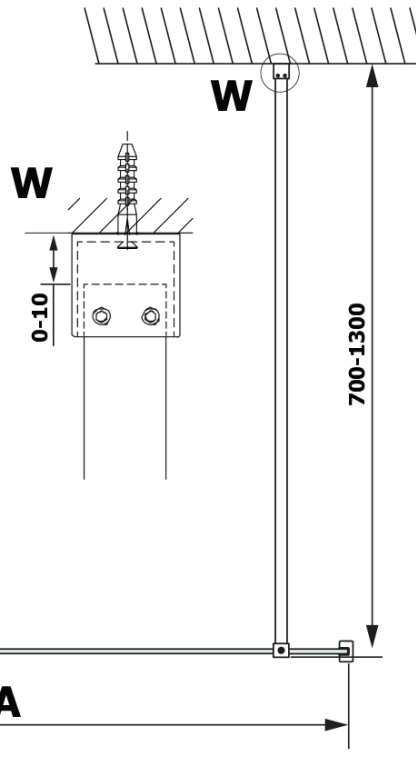

Bestellcode: GX2680

Grundinformation

Marke: Gelco
Serie: VARIO

Größe

Breite: 800 mm
Höhe: 2000 mm

Eigenschaften

Farbenprofil: Schwarz matt
Form: Einwandig Duschabtrennungen fest
Glasfarbe: HPL laminat
Dicke der Platte: 8 mm
Gewicht / Stück: 19.38 kg
Garantie: 2 Jahre

Technisches Arbeitsblatt

MODEL	A
GX2670	685-700
GX2680	785-800
GX2690	885-900
GX2610	985-1000

MODEL	A
GX2670	685-700
GX2680	785-800
GX2690	885-900
GX2610	985-1000
GX2611	1085-1100
GX2612	1185-1200
GX2613	1285-1300