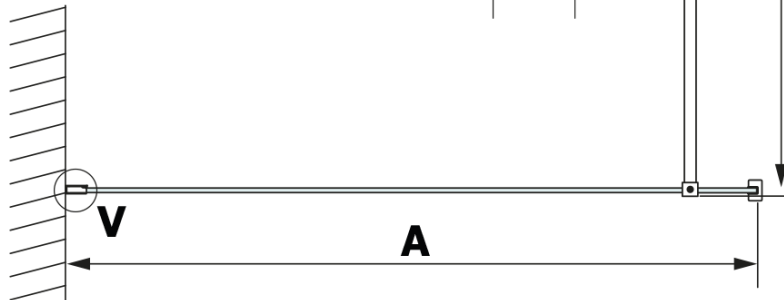

Bestellcode: GX2680

Grundinformation

Marke: Gelco
Serie: VARIO

Größe

Breite: 800 mm
Höhe: 2000 mm

Eigenschaften

Farbenprofil: Schwarz matt
Form: Einwandig Duschabtrennungen fest
Glasfarbe: HPL laminat
Dicke der Platte: 8 mm
Gewicht / Stück: 19.38 kg
Garantie: 2 Jahre

Technisches Arbeitsblatt

MODEL	A
GX2670	685-700
GX2680	785-800
GX2690	885-900
GX2610	985-1000

MODEL	A
GX2670	685-700
GX2680	785-800
GX2690	885-900
GX2610	985-1000
GX2611	1085-1100
GX2612	1185-1200
GX2613	1285-1300