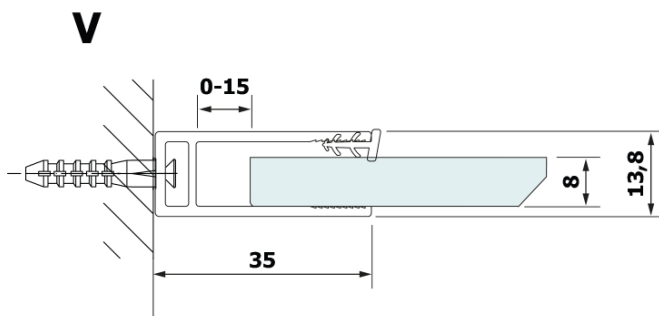

Bestellcode: GX2680

Grundinformation

Marke: Gelco
Serie: VARIO

Größe

Breite: 800 mm
Höhe: 2000 mm

Eigenschaften

Farbenprofil: Schwarz matt
Form: Einwandig Duschabtrennungen fest
Glasfarbe: HPL laminat
Dicke der Platte: 8 mm
Gewicht / Stück: 19.38 kg
Garantie: 2 Jahre

Technisches Arbeitsblatt

MODEL	A
GX2670	685-700
GX2680	785-800
GX2690	885-900
GX2610	985-1000

MODEL	A
GX2670	685-700
GX2680	785-800
GX2690	885-900
GX2610	985-1000
GX2611	1085-1100
GX2612	1185-1200
GX2613	1285-1300