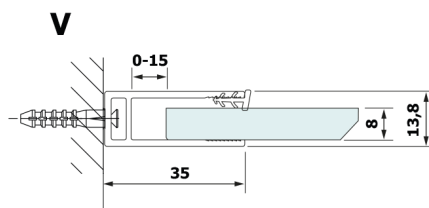

Bestellcode: GX2680

Größe

Breite: 800 mm
Höhe: 2000 mm

Eigenschaften

Garantie: 2 Jahre

Technisches Arbeitsblatt

MODEL	A
GX2670	685-700
GX2680	785-800
GX2690	885-900
GX2610	985-1000

MODEL	A
GX2670	685-700
GX2680	785-800
GX2690	885-900
GX2610	985-1000
GX2611	1085-1100
GX2612	1185-1200
GX2613	1285-1300