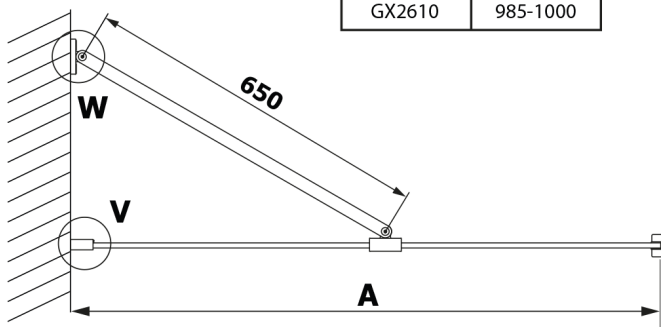

Bestellcode: GX2680

Größe

Breite: 800 mm
Höhe: 2000 mm

Eigenschaften

Garantie: 2 Jahre

Technisches Arbeitsblatt

MODEL	A
GX2670	685-700
GX2680	785-800
GX2690	885-900
GX2610	985-1000

MODEL	A
GX2670	685-700
GX2680	785-800
GX2690	885-900
GX2610	985-1000
GX2611	1085-1100
GX2612	1185-1200
GX2613	1285-1300