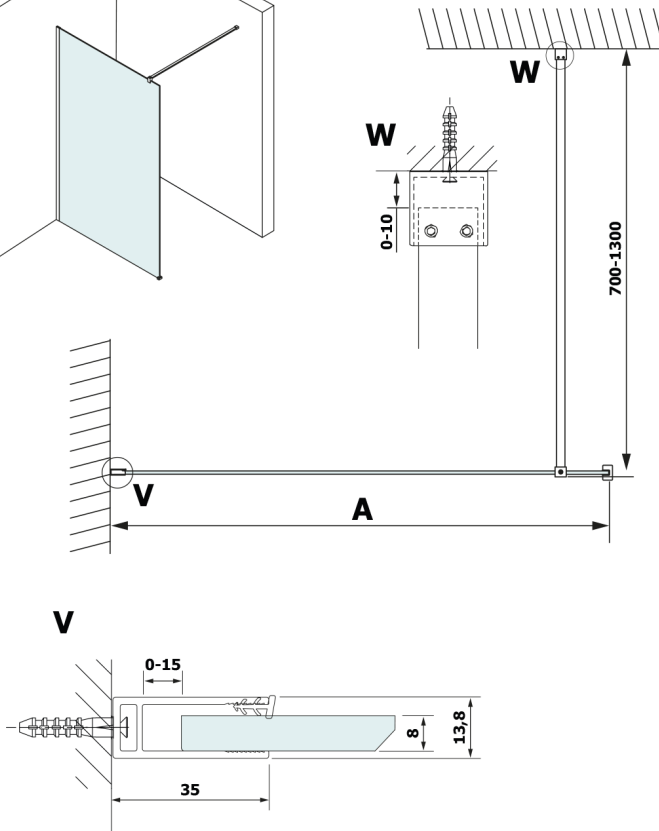

Bestellcode: GX2680

Größe

Breite: 800 mm
Höhe: 2000 mm

Eigenschaften

Garantie: 2 Jahre

Technisches Arbeitsblatt

MODEL	A
GX2670	685-700
GX2680	785-800
GX2690	885-900
GX2610	985-1000

MODEL	A
GX2670	685-700
GX2680	785-800
GX2690	885-900
GX2610	985-1000
GX2611	1085-1100
GX2612	1185-1200
GX2613	1285-1300