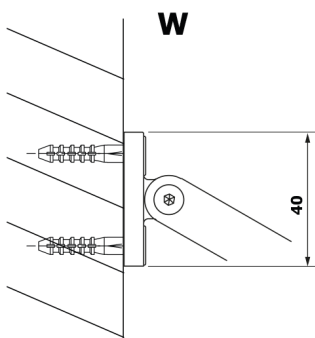

Bestellcode: GX2680

Größe

Breite: 800 mm
Höhe: 2000 mm

Eigenschaften

Garantie: 2 Jahre

Technisches Arbeitsblatt

MODEL	A
GX2670	685-700
GX2680	785-800
GX2690	885-900
GX2610	985-1000

MODEL	A
GX2670	685-700
GX2680	785-800
GX2690	885-900
GX2610	985-1000
GX2611	1085-1100
GX2612	1185-1200
GX2613	1285-1300