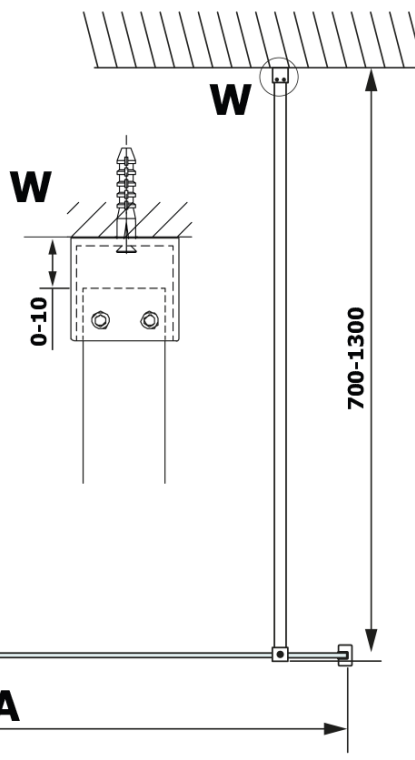

## Größe

**Breite:** 700 mm  
**Höhe:** 2000 mm

## Eigenschaften

**Farbenprofil:** Schwarz matt  
**Form:** Einwandig Duschabtrennungen fest  
**Glasfarbe:** HPL laminat  
**Dicke der Platte:** 8 mm  
**Gewicht / Stück:** 16.95 kg  
**Garantie:** 2 Jahre

Technisches Arbeitsblatt

MODEL	A
GX2670	685-700
GX2680	785-800
GX2690	885-900
GX2610	985-1000

MODEL	A
GX2670	685-700
GX2680	785-800
GX2690	885-900
GX2610	985-1000
GX2611	1085-1100
GX2612	1185-1200
GX2613	1285-1300