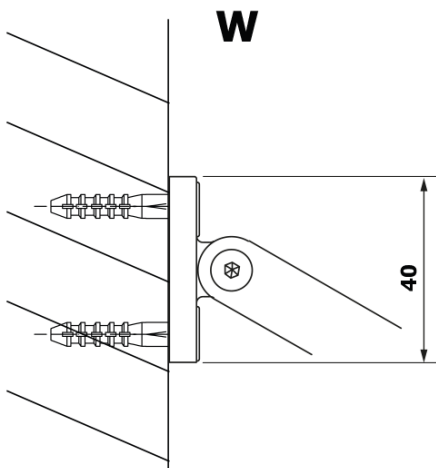

## Größe

**Breite:** 700 mm  
**Höhe:** 2000 mm

## Eigenschaften

**Farbenprofil:** Schwarz matt  
**Form:** Einwandig Duschabtrennungen fest  
**Glasfarbe:** HPL laminat  
**Dicke der Platte:** 8 mm  
**Gewicht / Stück:** 16.95 kg  
**Garantie:** 2 Jahre

Technisches Arbeitsblatt

MODEL	A
GX2670	685-700
GX2680	785-800
GX2690	885-900
GX2610	985-1000

MODEL	A
GX2670	685-700
GX2680	785-800
GX2690	885-900
GX2610	985-1000
GX2611	1085-1100
GX2612	1185-1200
GX2613	1285-1300