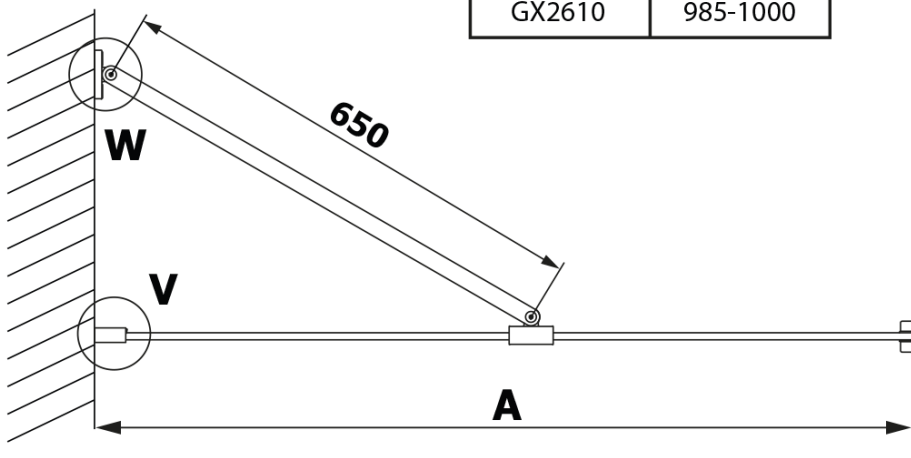

## Größe

**Breite:** 700 mm  
**Höhe:** 2000 mm

## Eigenschaften

**Farbenprofil:** Schwarz matt  
**Form:** Einwandig Duschabtrennungen fest  
**Glasfarbe:** HPL laminat  
**Dicke der Platte:** 8 mm  
**Gewicht / Stück:** 16.95 kg  
**Garantie:** 2 Jahre

Technisches Arbeitsblatt

MODEL	A
GX2670	685-700
GX2680	785-800
GX2690	885-900
GX2610	985-1000

MODEL	A
GX2670	685-700
GX2680	785-800
GX2690	885-900
GX2610	985-1000
GX2611	1085-1100
GX2612	1185-1200
GX2613	1285-1300