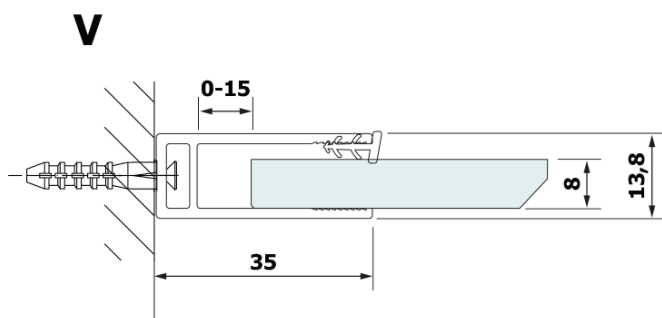

## Größe

**Breite:** 700 mm  
**Höhe:** 2000 mm

## Eigenschaften

**Farbenprofil:** Schwarz matt  
**Form:** Einwandig Duschabtrennungen fest  
**Glasfarbe:** HPL laminat  
**Dicke der Platte:** 8 mm  
**Gewicht / Stück:** 16.95 kg  
**Garantie:** 2 Jahre

Technisches Arbeitsblatt

MODEL	A
GX2670	685-700
GX2680	785-800
GX2690	885-900
GX2610	985-1000

MODEL	A
GX2670	685-700
GX2680	785-800
GX2690	885-900
GX2610	985-1000
GX2611	1085-1100
GX2612	1185-1200
GX2613	1285-1300