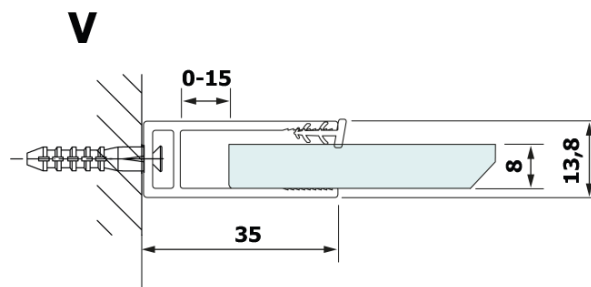

## Größe

**Breite:** 700 mm  
**Höhe:** 2000 mm

## Eigenschaften

**Farbenprofil:** Schwarz matt  
**Form:** Einwandig Duschabtrennungen fest  
**Glasfarbe:** HPL laminat  
**Dicke der Platte:** 8 mm  
**Gewicht / Stück:** 16.95 kg  
**Garantie:** 2 Jahre

Technisches Arbeitsblatt

MODEL	A
GX2670	685-700
GX2680	785-800
GX2690	885-900
GX2610	985-1000

MODEL	A
GX2670	685-700
GX2680	785-800
GX2690	885-900
GX2610	985-1000
GX2611	1085-1100
GX2612	1185-1200
GX2613	1285-1300