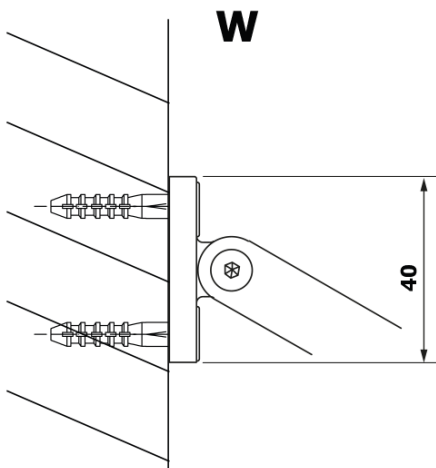

Bestellcode: GX2670

Grundinformation

Marke: Gelco
Serie: VARIO

Größe

Breite: 700 mm
Höhe: 2000 mm

Eigenschaften

Farbenprofil: Schwarz matt
Form: Einwandig Duschabtrennungen fest
Glasfarbe: HPL laminat
Dicke der Platte: 8 mm
Gewicht / Stück: 16.95 kg
Garantie: 2 Jahre

Technisches Arbeitsblatt

MODEL	A
GX2670	685-700
GX2680	785-800
GX2690	885-900
GX2610	985-1000

MODEL	A
GX2670	685-700
GX2680	785-800
GX2690	885-900
GX2610	985-1000
GX2611	1085-1100
GX2612	1185-1200
GX2613	1285-1300