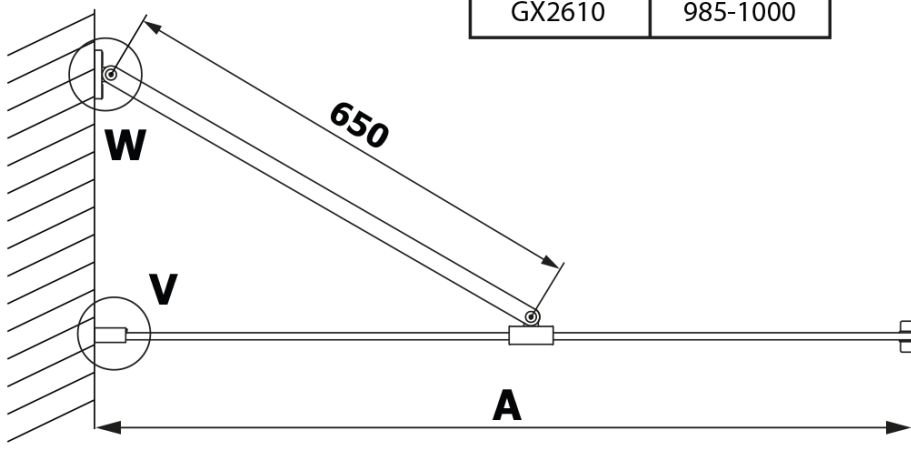

Bestellcode: GX2670

Grundinformation

Marke: Gelco
Serie: VARIO

Größe

Breite: 700 mm
Höhe: 2000 mm

Eigenschaften

Farbenprofil: Schwarz matt
Form: Einwandig Duschabtrennungen fest
Glasfarbe: HPL laminat
Dicke der Platte: 8 mm
Gewicht / Stück: 16.95 kg
Garantie: 2 Jahre

Technisches Arbeitsblatt

MODEL	A
GX2670	685-700
GX2680	785-800
GX2690	885-900
GX2610	985-1000

MODEL	A
GX2670	685-700
GX2680	785-800
GX2690	885-900
GX2610	985-1000
GX2611	1085-1100
GX2612	1185-1200
GX2613	1285-1300