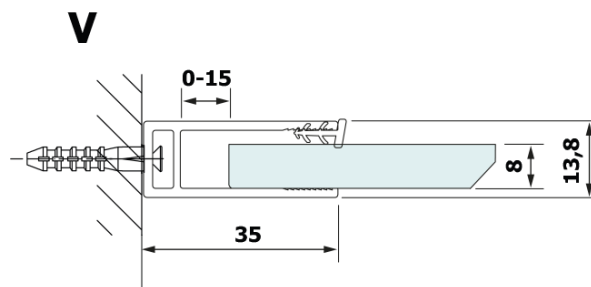

Bestellcode: GX2670

Grundinformation

Marke: Gelco
Serie: VARIO

Größe

Breite: 700 mm
Höhe: 2000 mm

Eigenschaften

Farbenprofil: Schwarz matt
Form: Einwandig Duschabtrennungen fest
Glasfarbe: HPL laminat
Dicke der Platte: 8 mm
Gewicht / Stück: 16.95 kg
Garantie: 2 Jahre

Technisches Arbeitsblatt

MODEL	A
GX2670	685-700
GX2680	785-800
GX2690	885-900
GX2610	985-1000

MODEL	A
GX2670	685-700
GX2680	785-800
GX2690	885-900
GX2610	985-1000
GX2611	1085-1100
GX2612	1185-1200
GX2613	1285-1300