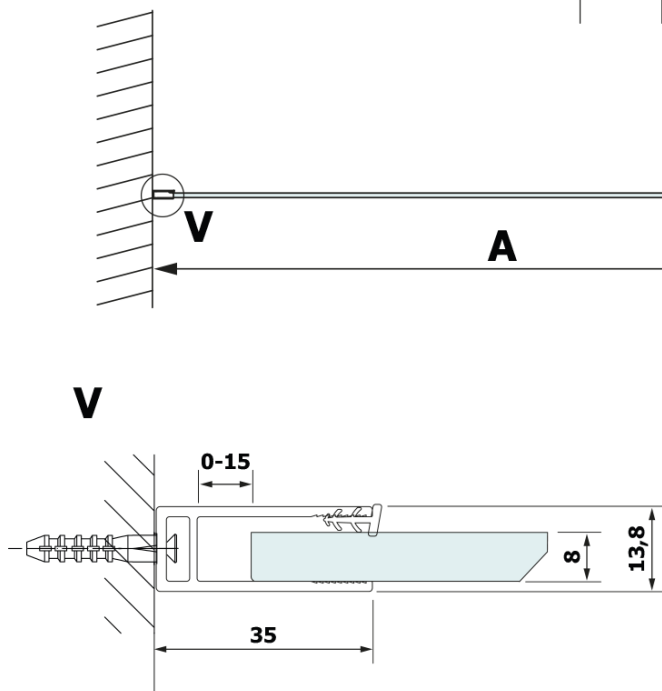

Bestellcode: GX2670

Grundinformation

Marke: Gelco
Serie: VARIO

Größe

Breite: 700 mm
Höhe: 2000 mm

Eigenschaften

Farbenprofil: Schwarz matt
Form: Einwandig Duschabtrennungen fest
Glasfarbe: HPL laminat
Dicke der Platte: 8 mm
Gewicht / Stück: 16.95 kg
Garantie: 2 Jahre

Technisches Arbeitsblatt

MODEL	A
GX2670	685-700
GX2680	785-800
GX2690	885-900
GX2610	985-1000

MODEL	A
GX2670	685-700
GX2680	785-800
GX2690	885-900
GX2610	985-1000
GX2611	1085-1100
GX2612	1185-1200
GX2613	1285-1300