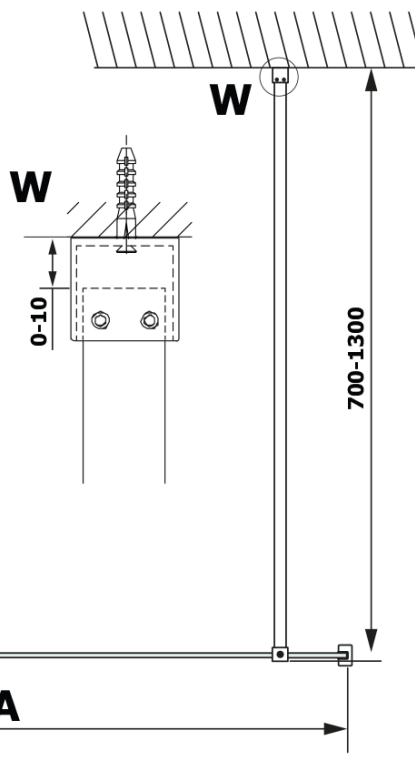

Bestellcode: GX2670

Grundinformation

Marke: Gelco
Serie: VARIO

Größe

Breite: 700 mm
Höhe: 2000 mm

Eigenschaften

Farbenprofil: Schwarz matt
Form: Einwandig Duschabtrennungen fest
Glasfarbe: HPL laminat
Dicke der Platte: 8 mm
Gewicht / Stück: 16.95 kg
Garantie: 2 Jahre

Technisches Arbeitsblatt

MODEL	A
GX2670	685-700
GX2680	785-800
GX2690	885-900
GX2610	985-1000

MODEL	A
GX2670	685-700
GX2680	785-800
GX2690	885-900
GX2610	985-1000
GX2611	1085-1100
GX2612	1185-1200
GX2613	1285-1300