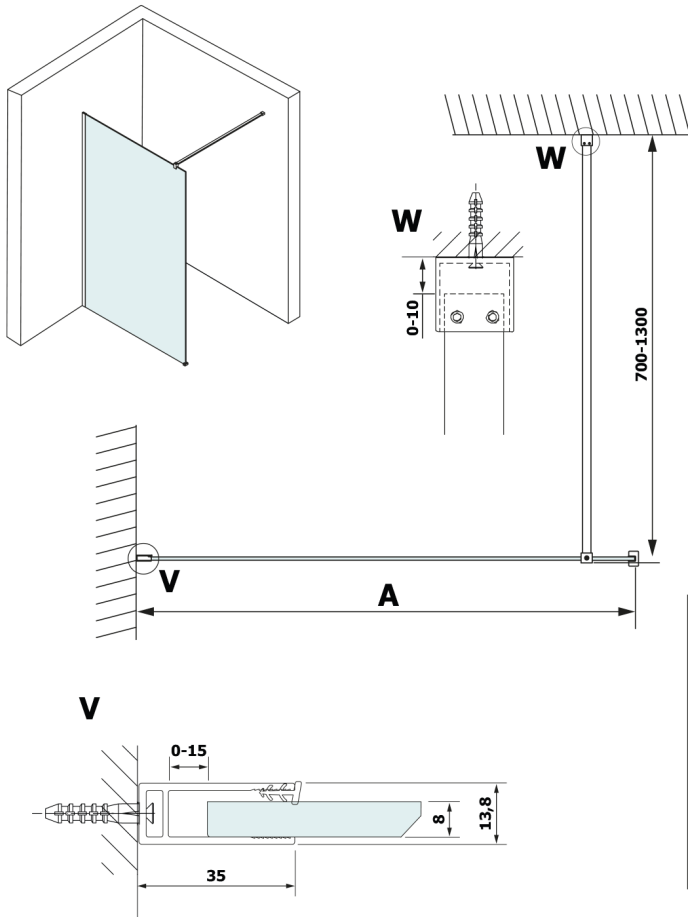

VARIO-Platte HPL Kara 700x2000mm

Bestellcode: GX2670

Größe

Breite: 700 mm

Höhe: 2000 mm

Eigenschaften

Garantie: 2 Jahre

Technisches Arbeitsblatt

MODEL	A
GX2670	685-700
GX2680	785-800
GX2690	885-900
GX2610	985-1000

MODEL	A
GX2670	685-700
GX2680	785-800
GX2690	885-900
GX2610	985-1000
GX2611	1085-1100
GX2612	1185-1200
GX2613	1285-1300