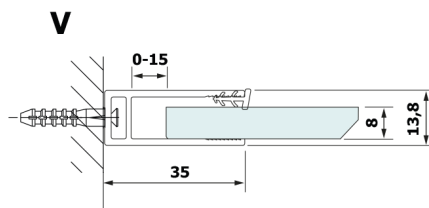

VARIO-Platte HPL Kara 700x2000mm

Bestellcode: GX2670

Größe

Breite: 700 mm

Höhe: 2000 mm

Eigenschaften

Garantie: 2 Jahre

Technisches Arbeitsblatt

MODEL	A
GX2670	685-700
GX2680	785-800
GX2690	885-900
GX2610	985-1000

MODEL	A
GX2670	685-700
GX2680	785-800
GX2690	885-900
GX2610	985-1000
GX2611	1085-1100
GX2612	1185-1200
GX2613	1285-1300