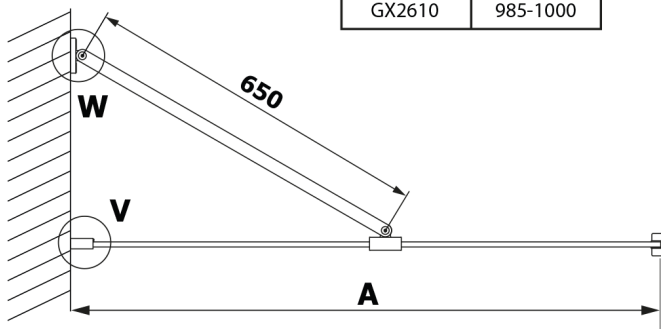

VARIO-Platte HPL Kara 700x2000mm

Bestellcode: GX2670

Größe

Breite: 700 mm

Höhe: 2000 mm

Eigenschaften

Garantie: 2 Jahre

Technisches Arbeitsblatt

MODEL	A
GX2670	685-700
GX2680	785-800
GX2690	885-900
GX2610	985-1000

MODEL	A
GX2670	685-700
GX2680	785-800
GX2690	885-900
GX2610	985-1000
GX2611	1085-1100
GX2612	1185-1200
GX2613	1285-1300