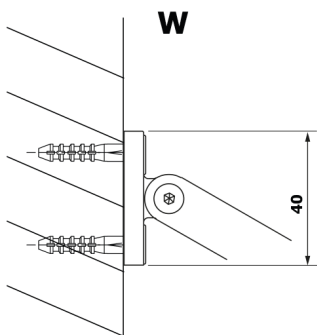

VARIO-Platte HPL Kara 700x2000mm

Bestellcode: GX2670

Größe

Breite: 700 mm

Höhe: 2000 mm

Eigenschaften

Garantie: 2 Jahre

Technisches Arbeitsblatt

MODEL	A
GX2670	685-700
GX2680	785-800
GX2690	885-900
GX2610	985-1000

MODEL	A
GX2670	685-700
GX2680	785-800
GX2690	885-900
GX2610	985-1000
GX2611	1085-1100
GX2612	1185-1200
GX2613	1285-1300