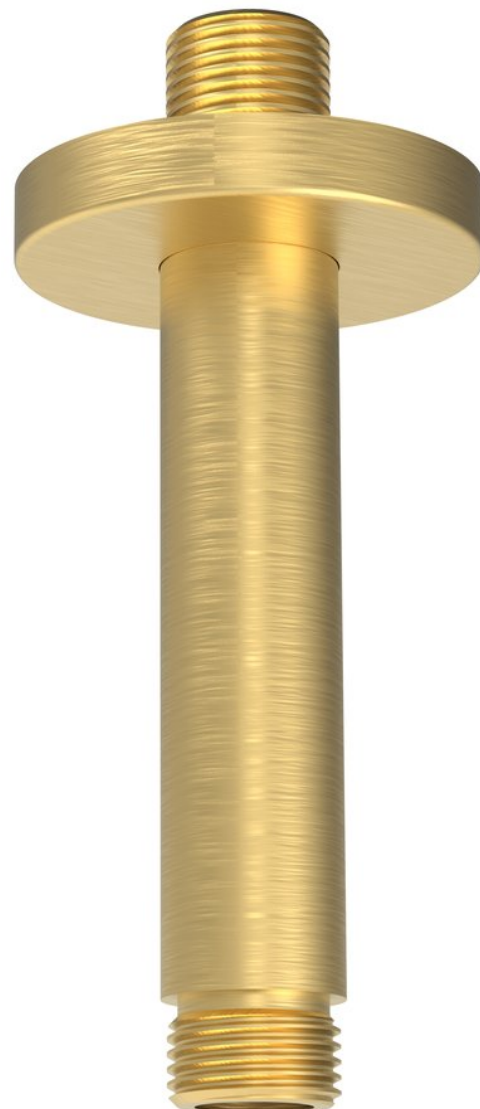

Bestellcode: 1205-05GB

Grundinformation

Marke: Sapho

Größe

Länge: 200 mm

Höhe: 200 mm

Eigenschaften

Farbe: Gold mat

Material: Messing

Form: Rund

Installation: Für die Decke

Gewicht / Stück: 0.2 kg

Verpackung: 1 Stück

Garantie: 2 Jahre

Technisches Arbeitsblatt