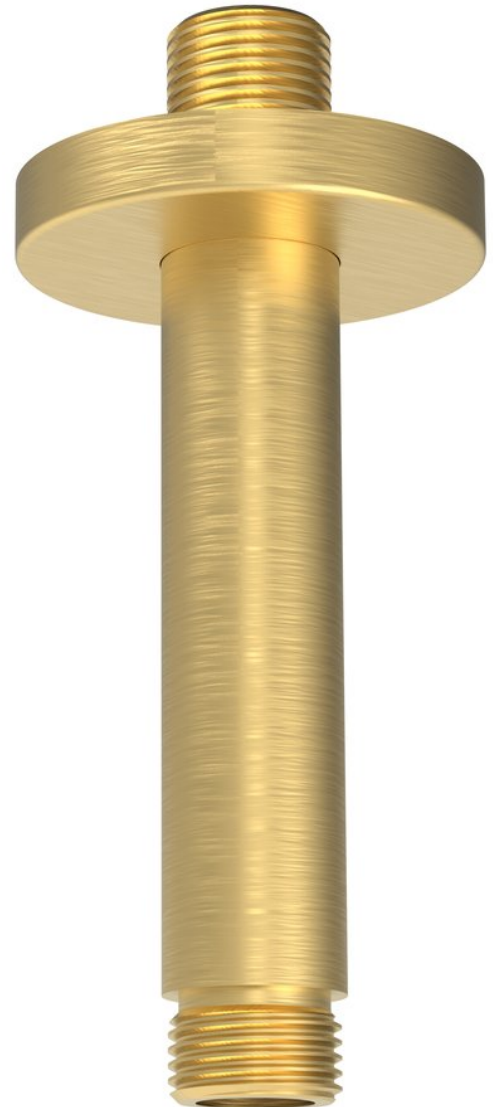

Bestellcode: 1205-05GB

Grundinformation

Marke: Sapho

Größe

Länge: 200 mm

Höhe: 200 mm

Eigenschaften

Farbe: Gold mat

Material: Messing

Form: Rund

Installation: Für die Decke

Gewicht / Stück: 0.2 kg

Verpackung: 1 Stück

Garantie: 2 Jahre

Technisches Arbeitsblatt