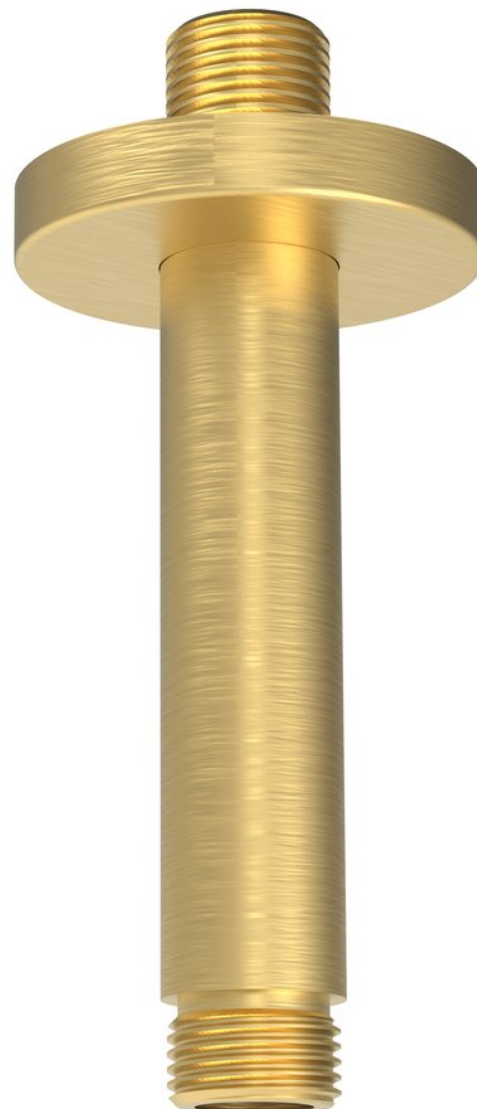

Bestellcode: 1205-05GB

Grundinformation

Marke: Sapho

Größe

Länge: 200 mm

Höhe: 200 mm

Eigenschaften

Farbe: Gold mat

Material: Messing

Form: Rund

Installation: Für die Decke

Gewicht / Stück: 0.2 kg

Verpackung: 1 Stück

Garantie: 2 Jahre

Technisches Arbeitsblatt