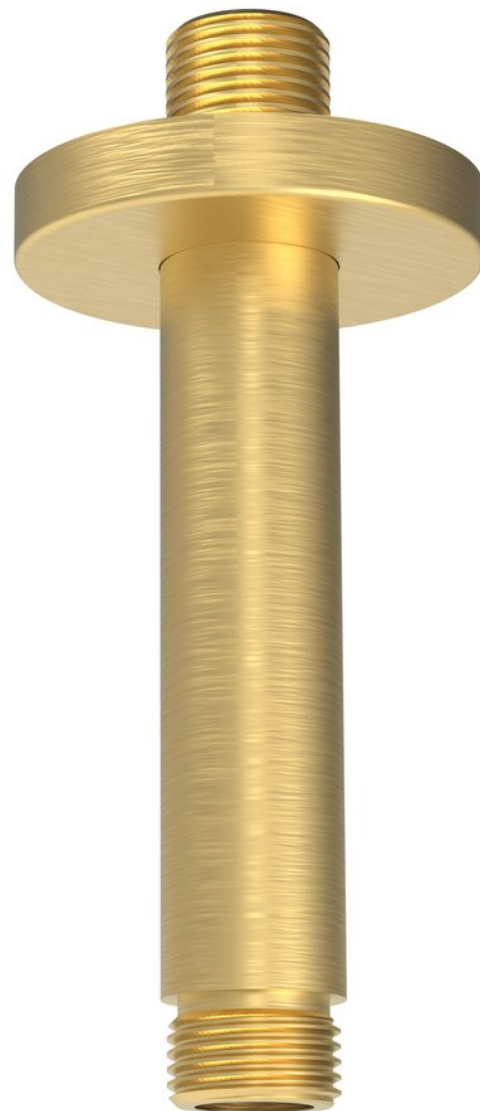

Bestellcode: 1205-05GB

Grundinformation

Marke: Sapho

Größe

Länge: 200 mm

Höhe: 200 mm

Eigenschaften

Farbe: Gold mat

Material: Messing

Form: Rund

Installation: Für die Decke

Gewicht / Stück: 0.2 kg

Verpackung: 1 Stück

Garantie: 2 Jahre

Technisches Arbeitsblatt