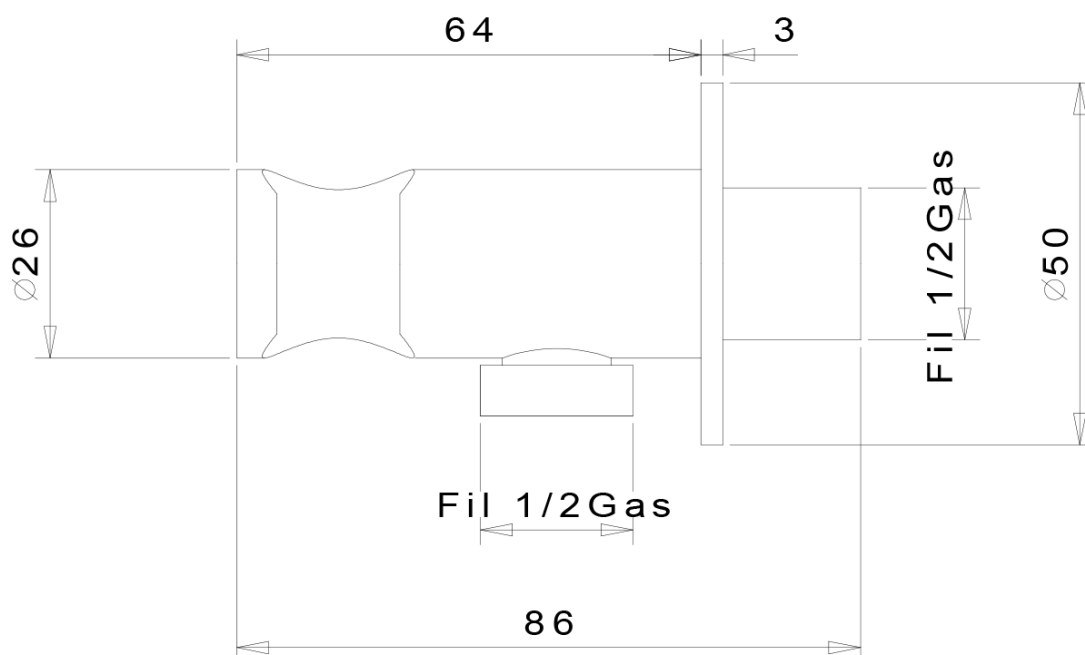

Thermostat-Unterputz Duscharmatur, Einbau-Box, 2 Wege, Schwarz matt

 **SAPHO**

Bestellcode: RH399B-01

Grundinformation

Marke: Sapho
Serie: SOLARIS

Eigenschaften

Farbe: Schwarz mat
Material: Messing
Form: Rund
Installation: Unterputz
Steuerungsart: Thermostat
Schalertyp für Dusche: Drehbar
Brausefunktionen: Regen
Ausstattung: AntiCalc, Anti-Drall-System, 2 Wege
Gewicht / Stück: 6.419 kg
Verpackung: 6 Stück
Garantie: 6 Jahre

Ersatzteile

Ersatz-Thermostatkartusche (Bestellcode: KU436)

Technisches Arbeitsblatt

Thermostat-Unterputz Duscharmatur, Einbau-Box, 2
Wege, Schwarz matt

Thermostat-Unterputz Duscharmatur, Einbau-Box, 2
Wege, Schwarz matt

Thermostat-Unterputz Duscharmatur, Einbau-Box, 2
Wege, Schwarz matt

Thermostat-Unterputz Duscharmatur, Einbau-Box, 2
Wege, Schwarz matt