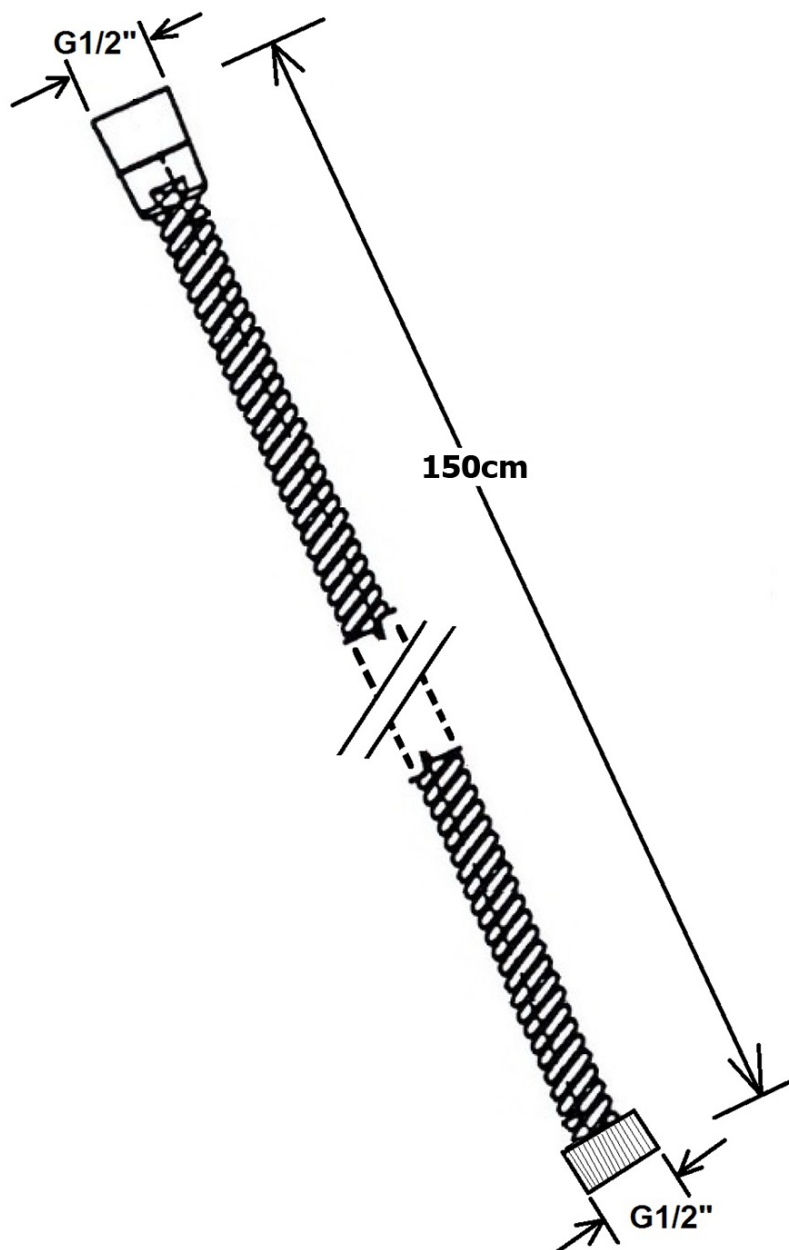

Thermostat-Unterputz Duscharmatur, Einbau-Box, 2 Wege, Schwarz matt

 **SAPHO**

Bestellcode: RH399B-01

Grundinformation

Marke: Sapho
Serie: SOLARIS

Eigenschaften

Farbe: Schwarz mat
Material: Messing
Form: Rund
Installation: Unterputz
Steuerungsart: Thermostat
Schalertyp für Dusche: Drehbar
Brausefunktionen: Regen
Ausstattung: AntiCalc, Anti-Drall-System, 2 Wege
Gewicht / Stück: 6.419 kg
Verpackung: 6 Stück
Garantie: 6 Jahre

Ersatzteile

Ersatz-Thermostatkartusche (Bestellcode: KU436)

Technisches Arbeitsblatt

Thermostat-Unterputz Duscharmatur, Einbau-Box, 2
Wege, Schwarz matt

Thermostat-Unterputz Duscharmatur, Einbau-Box, 2
Wege, Schwarz matt

Thermostat-Unterputz Duscharmatur, Einbau-Box, 2
Wege, Schwarz matt

Thermostat-Unterputz Duscharmatur, Einbau-Box, 2
Wege, Schwarz matt