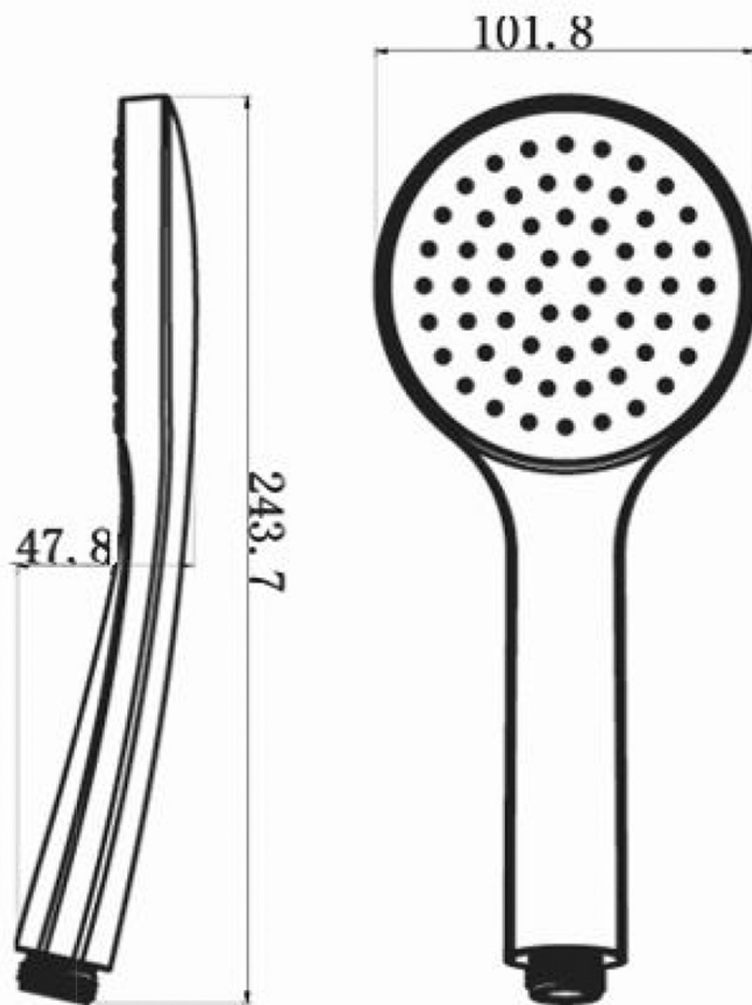

Thermostat-Unterputz Duscharmatur, Einbau-Box, 2 Wege, Schwarz matt

 **SAPHO**

Bestellcode: RH399B-01

Grundinformation

Marke: Sapho
Serie: SOLARIS

Eigenschaften

Farbe: Schwarz mat
Material: Messing
Form: Rund
Installation: Unterputz
Steuerungsart: Thermostat
Schalertyp für Dusche: Drehbar
Brausefunktionen: Regen
Ausstattung: AntiCalc, Anti-Drall-System, 2 Wege
Gewicht / Stück: 6.419 kg
Verpackung: 6 Stück
Garantie: 6 Jahre

Ersatzteile

Ersatz-Thermostatkartusche (Bestellcode: KU436)

Technisches Arbeitsblatt

Thermostat-Unterputz Duscharmatur, Einbau-Box, 2
Wege, Schwarz matt

Thermostat-Unterputz Duscharmatur, Einbau-Box, 2
Wege, Schwarz matt

Thermostat-Unterputz Duscharmatur, Einbau-Box, 2
Wege, Schwarz matt

Thermostat-Unterputz Duscharmatur, Einbau-Box, 2
Wege, Schwarz matt