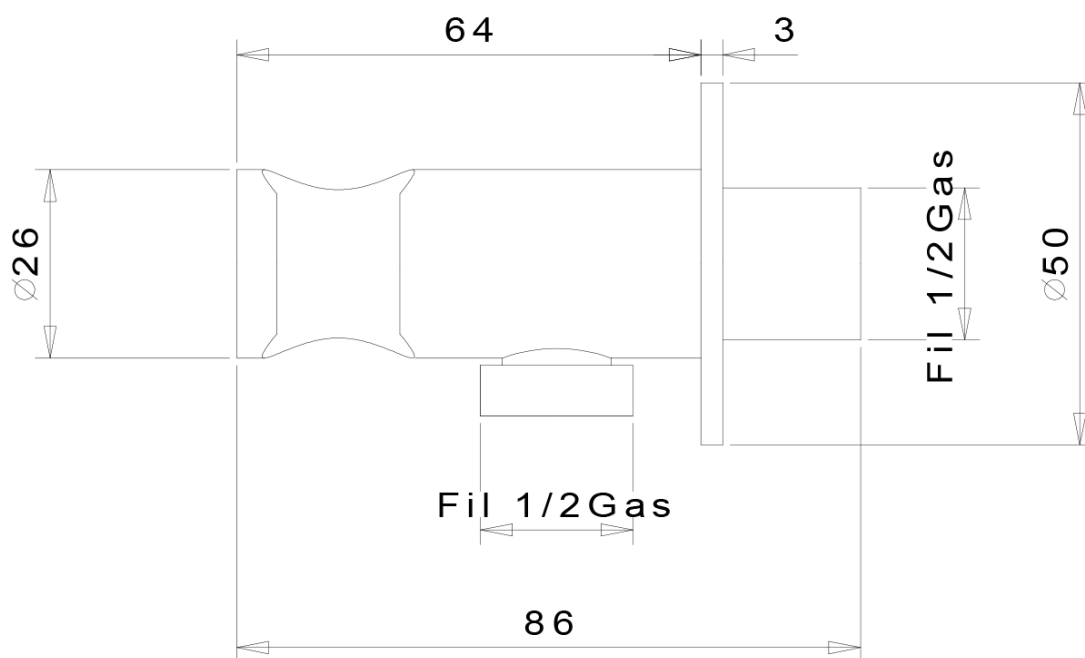

Thermostat-Unterputz Duscharmatur, Einbau-Box, 2 Wege, Schwarz matt

 **SAPHO**

Bestellcode: RH399B-01

Grundinformation

Marke: Sapho
Serie: SOLARIS

Eigenschaften

Farbe: Schwarz matt
Material: Messing
Form: Rund
Installation: Unterputz
Steuerungsart: Thermostat
Schaltertyp für Dusche: Drehbar
Brausefunktionen: Regen
Ausstattung: AntiCalc, Anti-Drall-System, 2 Wege
Gewicht / Stück: 6.419 kg
Verpackung: 6 Stück
Garantie: 6 Jahre

Ersatzteile

Ersatz-Thermostatkartusche (Bestellcode: KU436)

Technisches Arbeitsblatt

Thermostat-Unterputz Duscharmatur, Einbau-Box, 2
Wege, Schwarz matt

Thermostat-Unterputz Duscharmatur, Einbau-Box, 2
Wege, Schwarz matt

Thermostat-Unterputz Duscharmatur, Einbau-Box, 2
Wege, Schwarz matt

Thermostat-Unterputz Duscharmatur, Einbau-Box, 2
Wege, Schwarz matt