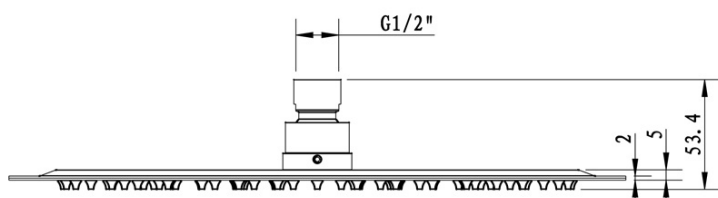

Thermostat-Unterputz Duscharmatur, Einbau-Box, 2 Wege, Schwarz matt

 **SAPHO**

Bestellcode: RH399B-01

Grundinformation

Marke: Sapho
Serie: SOLARIS

Eigenschaften

Farbe: Schwarz matt
Material: Messing
Form: Rund
Installation: Unterputz
Steuerungsart: Thermostat
Schaltertyp für Dusche: Drehbar
Brausefunktionen: Regen
Ausstattung: AntiCalc, Anti-Drall-System, 2 Wege
Gewicht / Stück: 6.419 kg
Verpackung: 6 Stück
Garantie: 6 Jahre

Thermostat-Unterputz Duscharmatur, Einbau-Box, 2
Wege, Schwarz matt

Thermostat-Unterputz Duscharmatur, Einbau-Box, 2
Wege, Schwarz matt