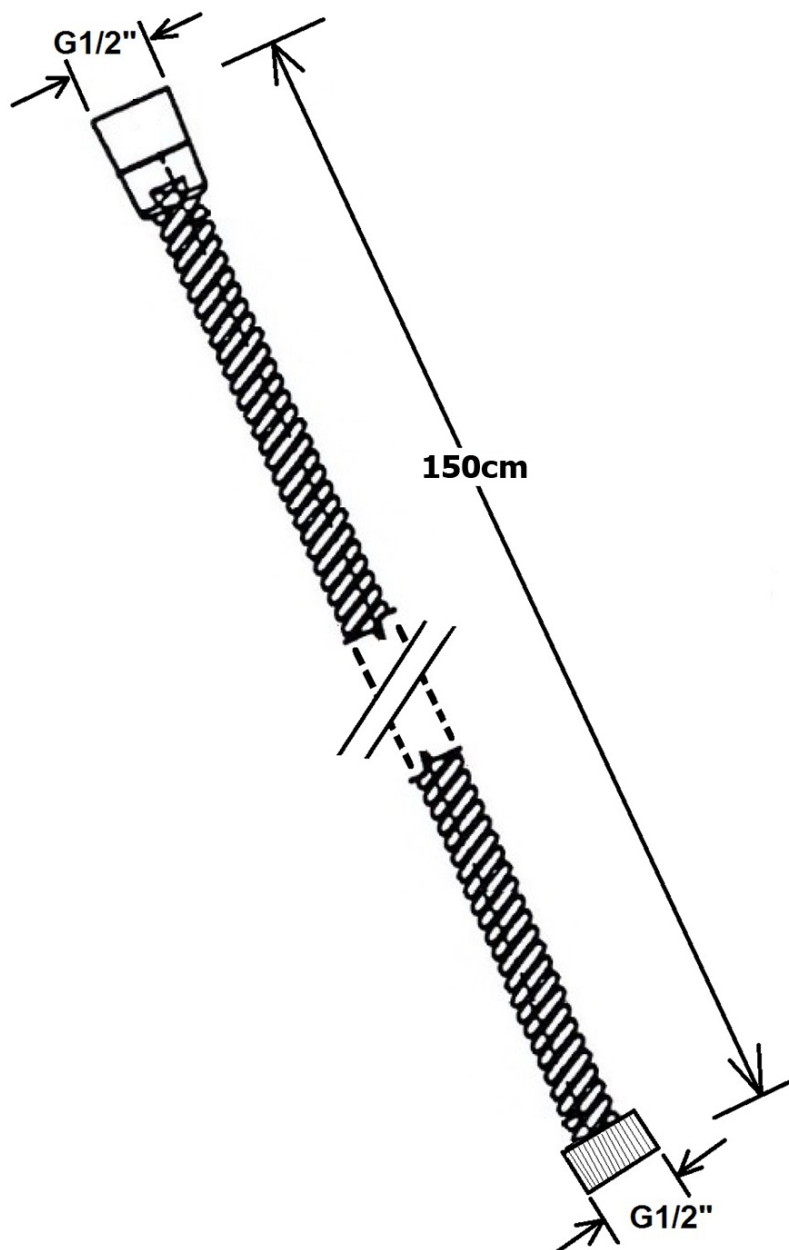

Thermostat-Unterputz Duscharmatur, Einbau-Box, 2 Wege, Schwarz matt

 **SAPHO**

Bestellcode: RH399B-01

Grundinformation

Marke: Sapho
Serie: SOLARIS

Eigenschaften

Farbe: Schwarz matt
Material: Messing
Form: Rund
Installation: Unterputz
Steuerungsart: Thermostat
Schaltertyp für Dusche: Drehbar
Brausefunktionen: Regen
Ausstattung: AntiCalc, Anti-Drall-System, 2 Wege
Gewicht / Stück: 6.419 kg
Verpackung: 6 Stück
Garantie: 6 Jahre

Ersatzteile

Ersatz-Thermostatkartusche (Bestellcode: KU436)

Technisches Arbeitsblatt

Thermostat-Unterputz Duscharmatur, Einbau-Box, 2
Wege, Schwarz matt

Thermostat-Unterputz Duscharmatur, Einbau-Box, 2
Wege, Schwarz matt

Thermostat-Unterputz Duscharmatur, Einbau-Box, 2
Wege, Schwarz matt

Thermostat-Unterputz Duscharmatur, Einbau-Box, 2
Wege, Schwarz matt