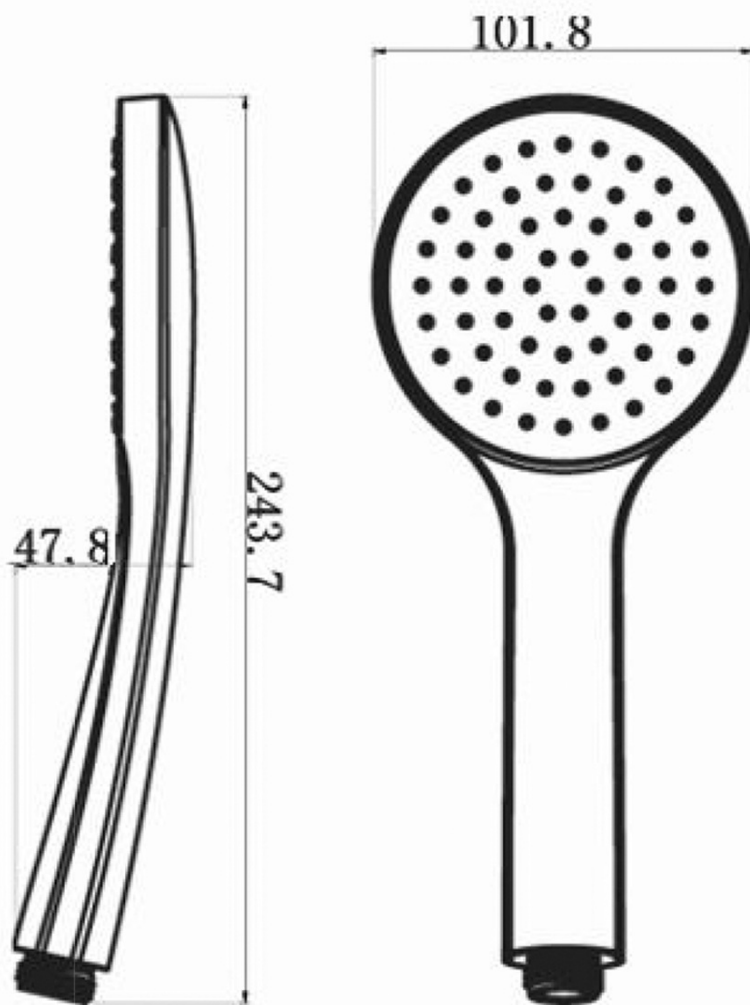

Thermostat-Unterputz Duscharmatur, Einbau-Box, 2 Wege, Schwarz matt

 **SAPHO**

Bestellcode: RH399B-01

Grundinformation

Marke: Sapho
Serie: SOLARIS

Eigenschaften

Farbe: Schwarz matt
Material: Messing
Form: Rund
Installation: Unterputz
Steuerungsart: Thermostat
Schaltertyp für Dusche: Drehbar
Brausefunktionen: Regen
Ausstattung: AntiCalc, Anti-Drall-System, 2 Wege
Gewicht / Stück: 6.419 kg
Verpackung: 6 Stück
Garantie: 6 Jahre

Ersatzteile

Ersatz-Thermostatkartusche (Bestellcode: KU436)

Technisches Arbeitsblatt

Thermostat-Unterputz Duscharmatur, Einbau-Box, 2
Wege, Schwarz matt

Thermostat-Unterputz Duscharmatur, Einbau-Box, 2
Wege, Schwarz matt

Thermostat-Unterputz Duscharmatur, Einbau-Box, 2
Wege, Schwarz matt

Thermostat-Unterputz Duscharmatur, Einbau-Box, 2
Wege, Schwarz matt