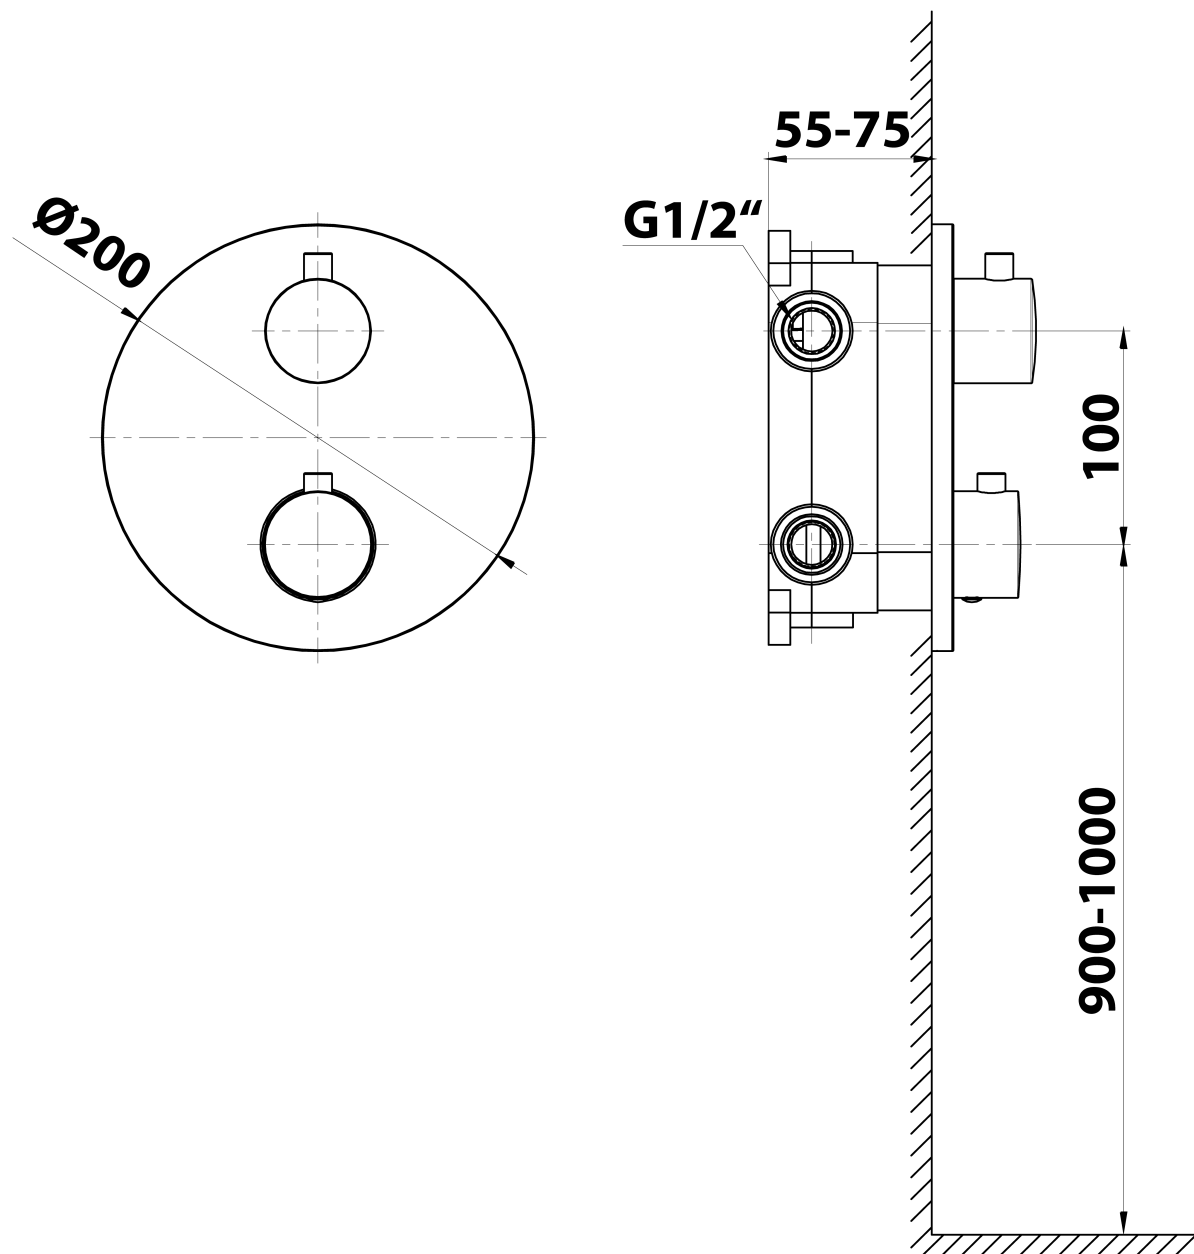

Thermostat-Unterputz Duscharmatur, Einbau-Box, 2 Wege, Schwarz matt

 **SAPHO**

Bestellcode: RH399B-01

Grundinformation

Marke: Sapho
Serie: SOLARIS

Eigenschaften

Farbe: Schwarz matt
Material: Messing
Form: Rund
Installation: Unterputz
Steuerungsart: Thermostat
Schaltertyp für Dusche: Drehbar
Brausefunktionen: Regen
Ausstattung: AntiCalc, Anti-Drall-System, 2 Wege
Gewicht / Stück: 6.419 kg
Verpackung: 6 Stück
Garantie: 6 Jahre

Ersatzteile

Ersatz-Thermostatkartusche (Bestellcode: KU436)

Technisches Arbeitsblatt

Thermostat-Unterputz Duscharmatur, Einbau-Box, 2
Wege, Schwarz matt

Thermostat-Unterputz Duscharmatur, Einbau-Box, 2
Wege, Schwarz matt

Thermostat-Unterputz Duscharmatur, Einbau-Box, 2
Wege, Schwarz matt

Thermostat-Unterputz Duscharmatur, Einbau-Box, 2
Wege, Schwarz matt