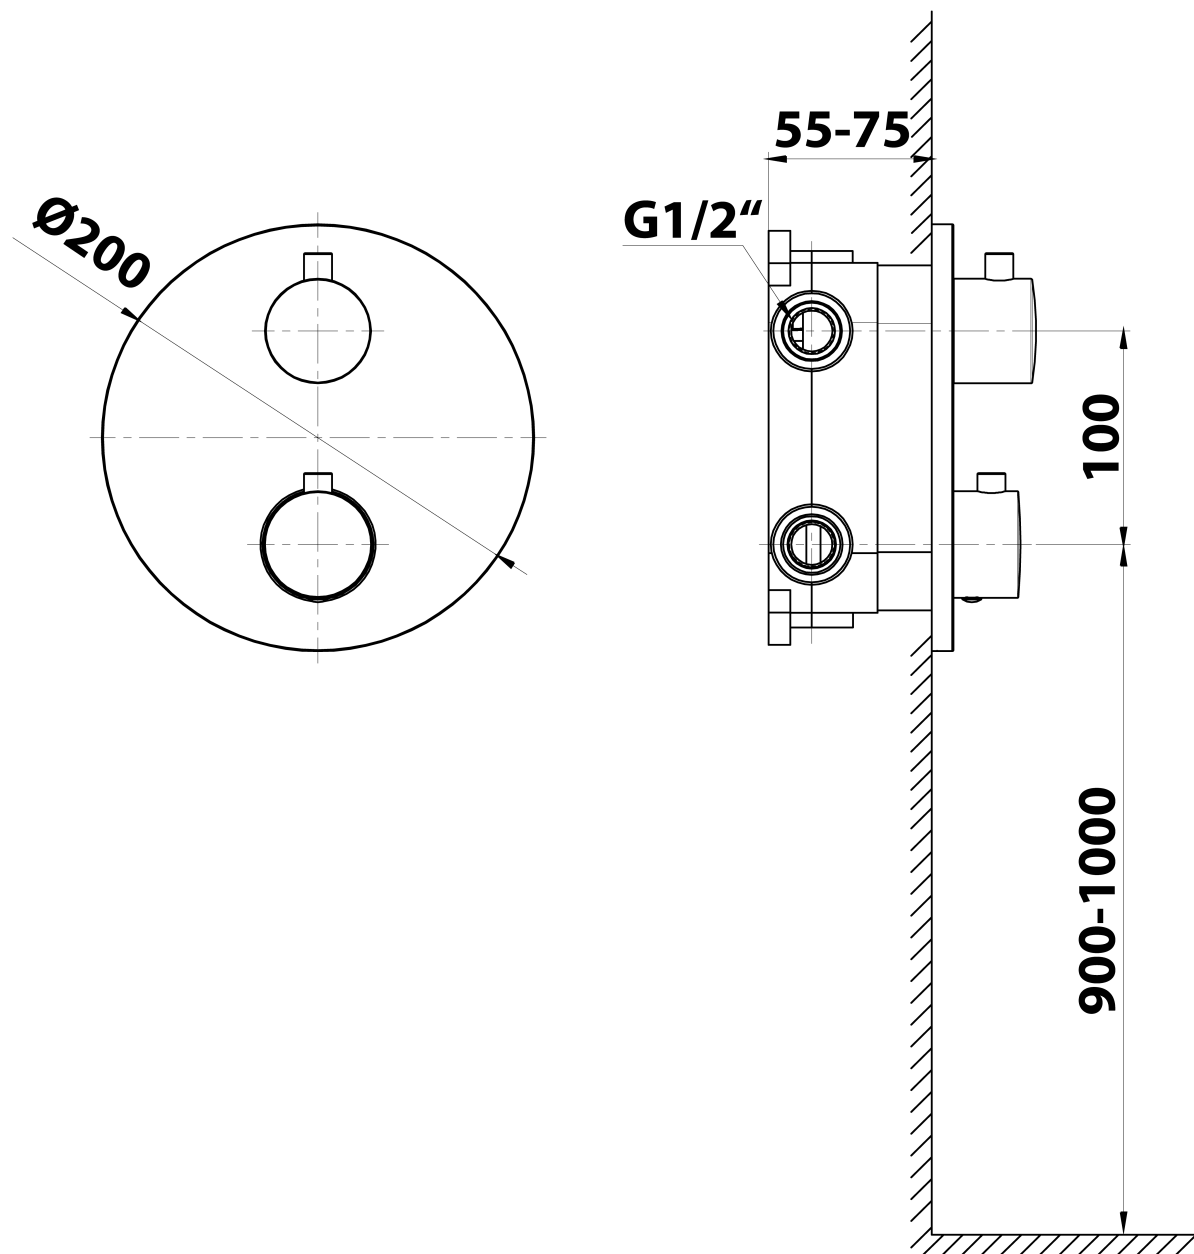

Thermostat-Unterputz Duscharmatur, Einbau-Box, 2 Wege, Schwarz matt

 **SAPHO**

Bestellcode: RH399B-01

Grundinformation

Marke: Sapho
Serie: SOLARIS

Eigenschaften

Farbe: Schwarz mat
Material: Messing
Form: Rund
Installation: Unterputz
Steuerungsart: Thermostat
Schalertyp für Dusche: Drehbar
Brausefunktionen: Regen
Ausstattung: AntiCalc, Anti-Drall-System, 2 Wege
Gewicht / Stück: 6.419 kg
Verpackung: 6 Stück
Garantie: 6 Jahre

Ersatzteile

Ersatz-Thermostatkartusche (Bestellcode: KU436)

Technisches Arbeitsblatt

Thermostat-Unterputz Duscharmatur, Einbau-Box, 2
Wege, Schwarz matt

Thermostat-Unterputz Duscharmatur, Einbau-Box, 2
Wege, Schwarz matt

Thermostat-Unterputz Duscharmatur, Einbau-Box, 2
Wege, Schwarz matt

Thermostat-Unterputz Duscharmatur, Einbau-Box, 2
Wege, Schwarz matt