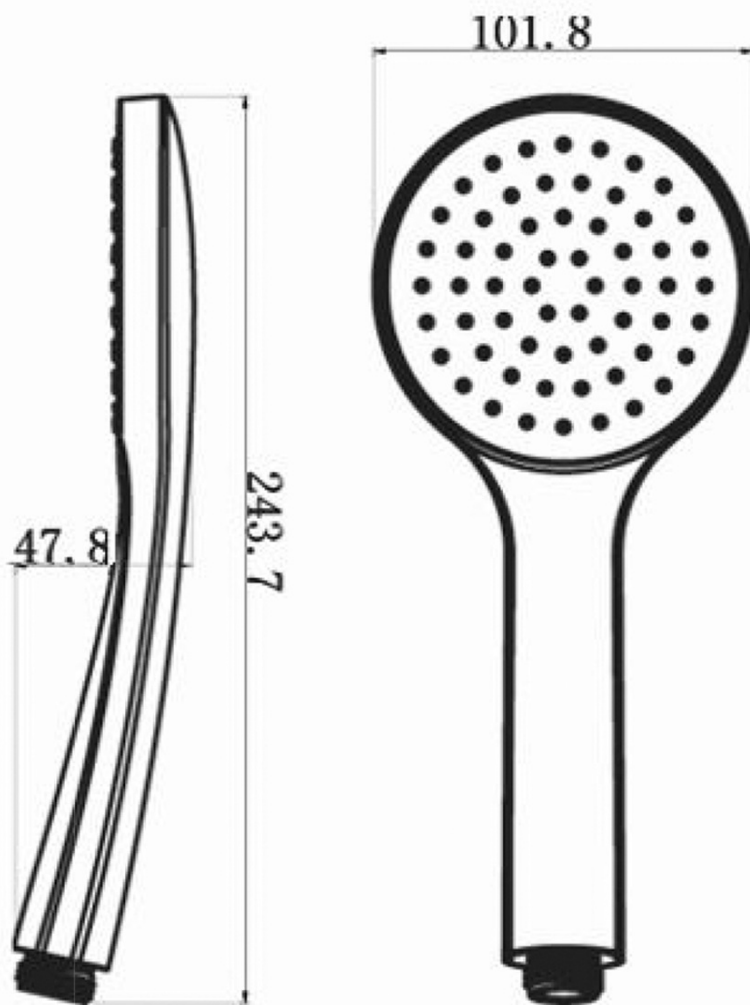

Thermostat-Unterputz Duscharmatur, Einbau-Box, 2 Wege, Schwarz matt

 **SAPHO**

Bestellcode: RH399B-01

Grundinformation

Marke: Sapho
Serie: SOLARIS

Eigenschaften

Farbe: Schwarz matt
Material: Messing
Form: Rund
Installation: Unterputz
Steuerungsart: Thermostat
Schalertyp für Dusche: Drehbar
Brausefunktionen: Regen
Ausstattung: AntiCalc, Anti-Drall-System, 2 Wege
Gewicht / Stück: 6.419 kg
Verpackung: 6 Stück
Garantie: 6 Jahre

Ersatzteile

Ersatz-Thermostatkartusche (Bestellcode: KU436)

Technisches Arbeitsblatt

Thermostat-Unterputz Duscharmatur, Einbau-Box, 2
Wege, Schwarz matt

Thermostat-Unterputz Duscharmatur, Einbau-Box, 2
Wege, Schwarz matt

Thermostat-Unterputz Duscharmatur, Einbau-Box, 2
Wege, Schwarz matt

Thermostat-Unterputz Duscharmatur, Einbau-Box, 2
Wege, Schwarz matt