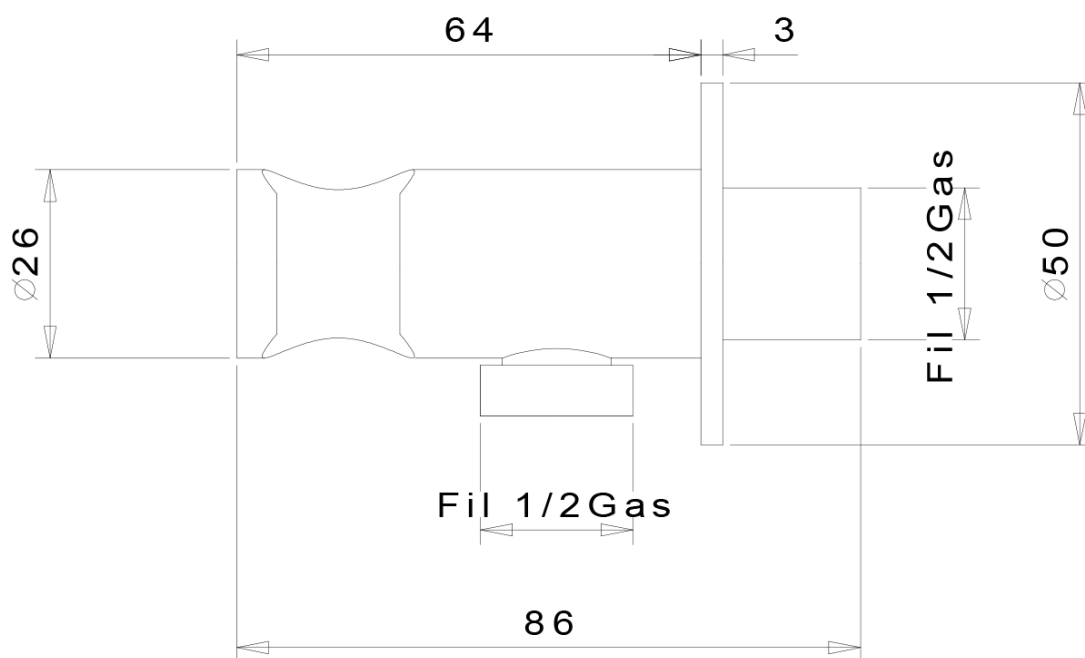

Thermostat-Unterputz Duscharmatur, Einbau-Box, 2 Wege, Schwarz matt

 **SAPHO**

Bestellcode: RH399B-01

Grundinformation

Marke: Sapho
Serie: SOLARIS

Eigenschaften

Farbe: Schwarz matt
Material: Messing
Form: Rund
Installation: Unterputz
Steuerungsart: Thermostat
Schalertyp für Dusche: Drehbar
Brausefunktionen: Regen
Ausstattung: AntiCalc, Anti-Drall-System, 2 Wege
Gewicht / Stück: 6.419 kg
Verpackung: 6 Stück
Garantie: 6 Jahre

Ersatzteile

Ersatz-Thermostatkartusche (Bestellcode: KU436)

Technisches Arbeitsblatt

Thermostat-Unterputz Duscharmatur, Einbau-Box, 2
Wege, Schwarz matt

Thermostat-Unterputz Duscharmatur, Einbau-Box, 2
Wege, Schwarz matt

Thermostat-Unterputz Duscharmatur, Einbau-Box, 2
Wege, Schwarz matt

Thermostat-Unterputz Duscharmatur, Einbau-Box, 2
Wege, Schwarz matt