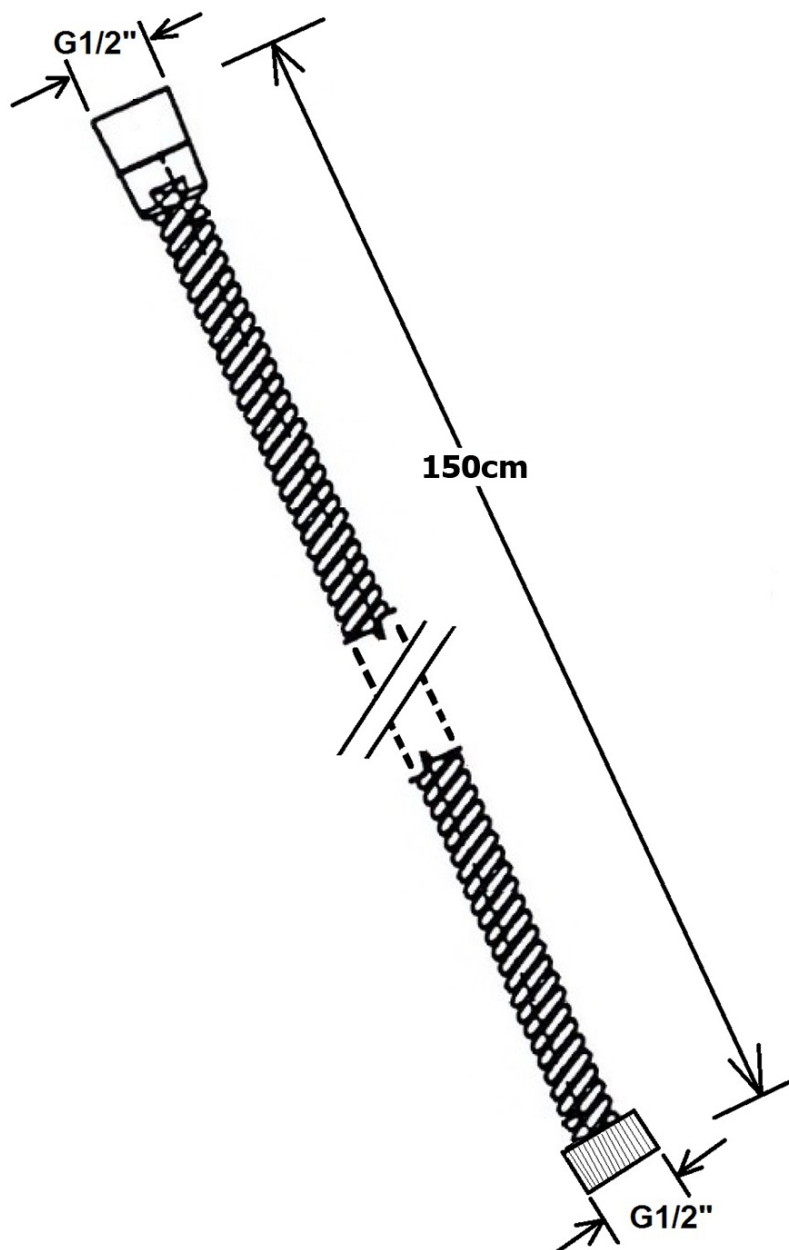

Thermostat-Unterputz Duscharmatur, Einbau-Box, 2 Wege, Schwarz matt

 **SAPHO**

Bestellcode: RH399B-01

Grundinformation

Marke: Sapho
Serie: SOLARIS

Eigenschaften

Farbe: Schwarz matt
Material: Messing
Form: Rund
Installation: Unterputz
Steuerungsart: Thermostat
Schalertyp für Dusche: Drehbar
Brausefunktionen: Regen
Ausstattung: AntiCalc, Anti-Drall-System, 2 Wege
Gewicht / Stück: 6.419 kg
Verpackung: 6 Stück
Garantie: 6 Jahre

Ersatzteile

Ersatz-Thermostatkartusche (Bestellcode: KU436)

Technisches Arbeitsblatt

Thermostat-Unterputz Duscharmatur, Einbau-Box, 2
Wege, Schwarz matt

Thermostat-Unterputz Duscharmatur, Einbau-Box, 2
Wege, Schwarz matt

Thermostat-Unterputz Duscharmatur, Einbau-Box, 2
Wege, Schwarz matt

Thermostat-Unterputz Duscharmatur, Einbau-Box, 2
Wege, Schwarz matt