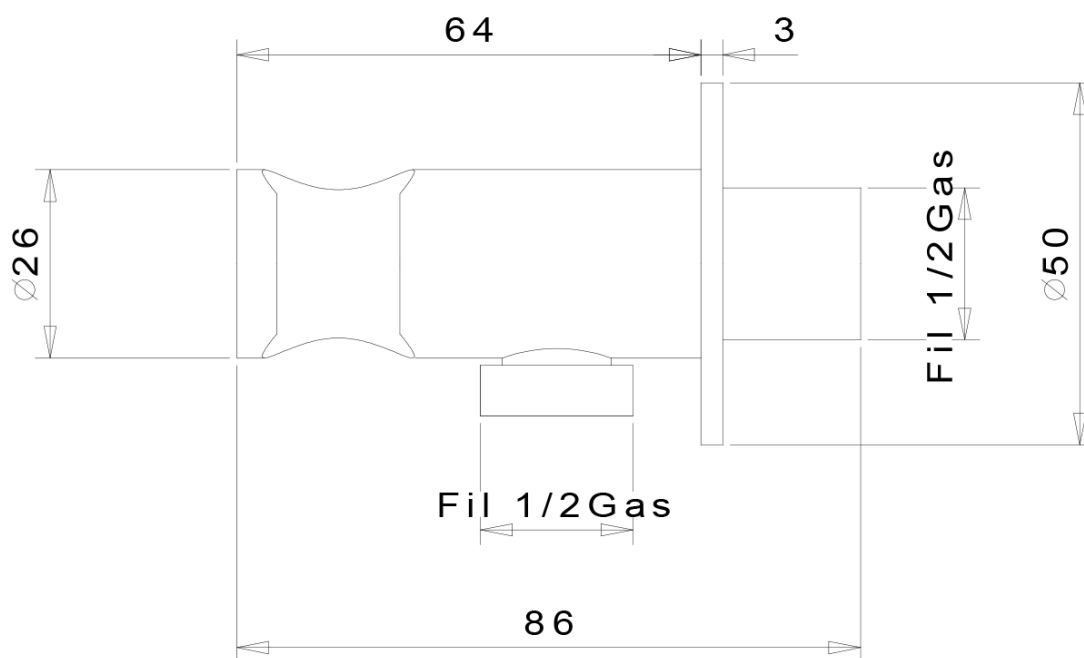

## Ersatzteile

Ersatz-Thermostatkartusche (Bestellcode: KU436)

Technisches Arbeitsblatt

Thermostat-Unterputz Duscharmatur, Einbau-Box, 2  
Wege, Schwarz matt

Thermostat-Unterputz Duscharmatur, Einbau-Box, 2  
Wege, Schwarz matt

Thermostat-Unterputz Duscharmatur, Einbau-Box, 2  
Wege, Schwarz matt

Thermostat-Unterputz Duscharmatur, Einbau-Box, 2  
Wege, Schwarz matt