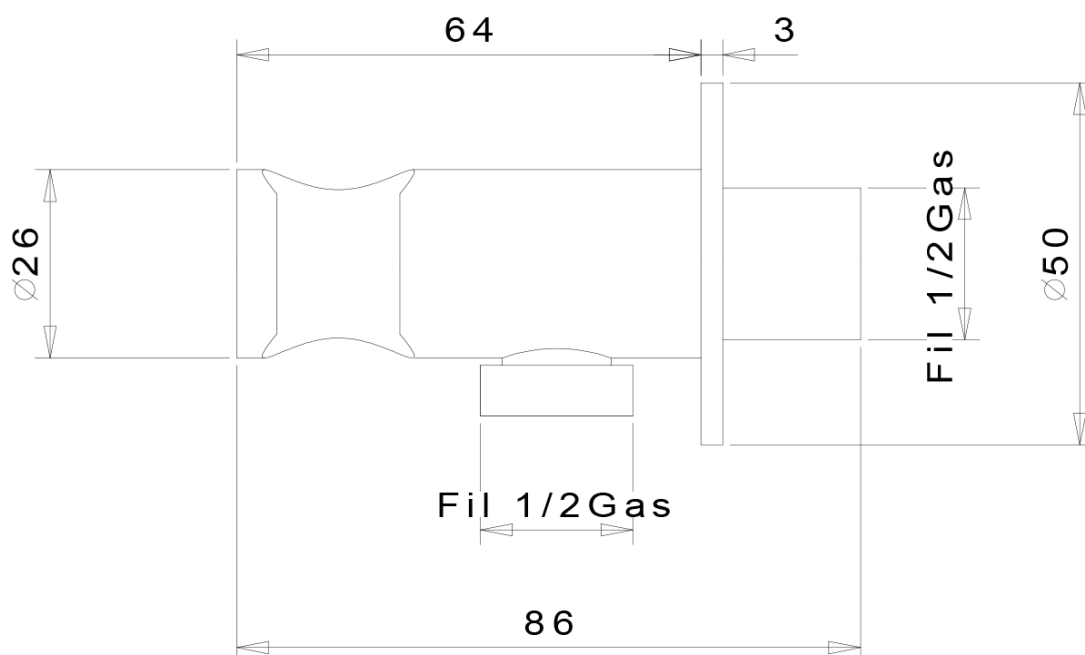

## Ersatzteile

Ersatz-Thermostatkartusche (Bestellcode: KU436)

Technisches Arbeitsblatt

Thermostat-Unterputz Duscharmatur, Einbau-Box, 2  
Wege, Schwarz matt

Thermostat-Unterputz Duscharmatur, Einbau-Box, 2  
Wege, Schwarz matt

Thermostat-Unterputz Duscharmatur, Einbau-Box, 2  
Wege, Schwarz matt

Thermostat-Unterputz Duscharmatur, Einbau-Box, 2  
Wege, Schwarz matt