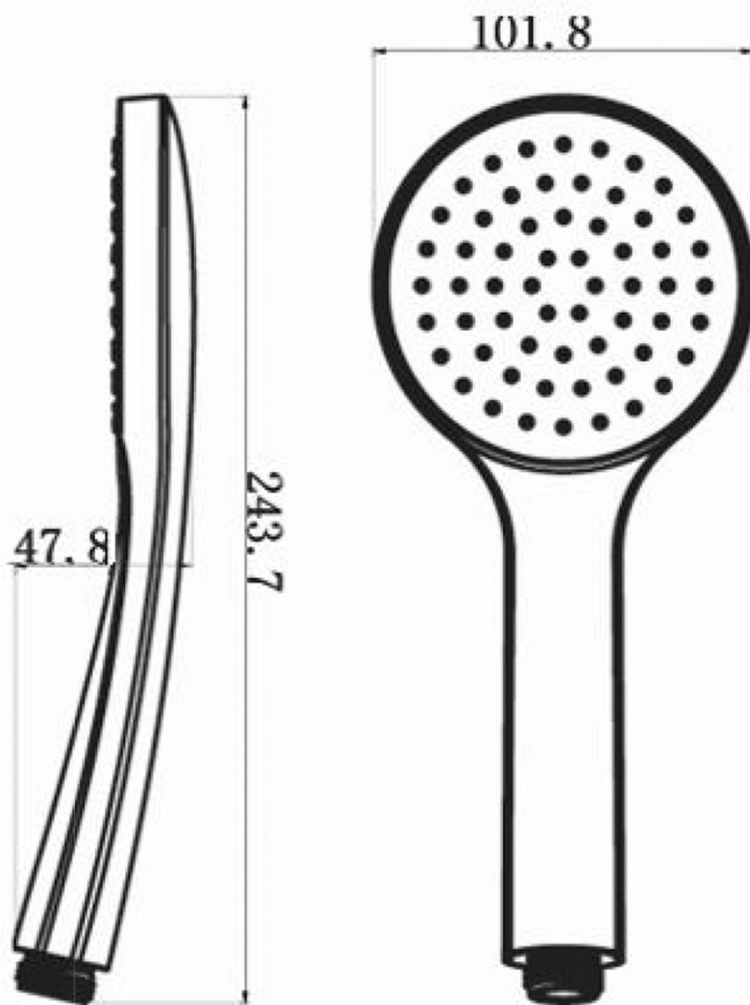

## Eigenschaften

**Farbe:** Schwarz mat  
**Material:** Messing  
**Form:** Rund  
**Installation:** Unterputz  
**Steuerungsart:** Thermostat  
**Schalertyp für Dusche:** Drehbar  
**Brausefunktionen:** Regen  
**Ausstattung:** AntiCalc, Anti-Drall-System, 2 Wege  
**Gewicht / Stück:** 6.419 kg  
**Verpackung:** 6 Stück  
**Garantie:** 6 Jahre

## Ersatzteile

Ersatz-Thermostatkartusche (Bestellcode: KU436)

Technisches Arbeitsblatt

Thermostat-Unterputz Duscharmatur, Einbau-Box, 2  
Wege, Schwarz matt

Thermostat-Unterputz Duscharmatur, Einbau-Box, 2  
Wege, Schwarz matt

Thermostat-Unterputz Duscharmatur, Einbau-Box, 2  
Wege, Schwarz matt

Thermostat-Unterputz Duscharmatur, Einbau-Box, 2  
Wege, Schwarz matt