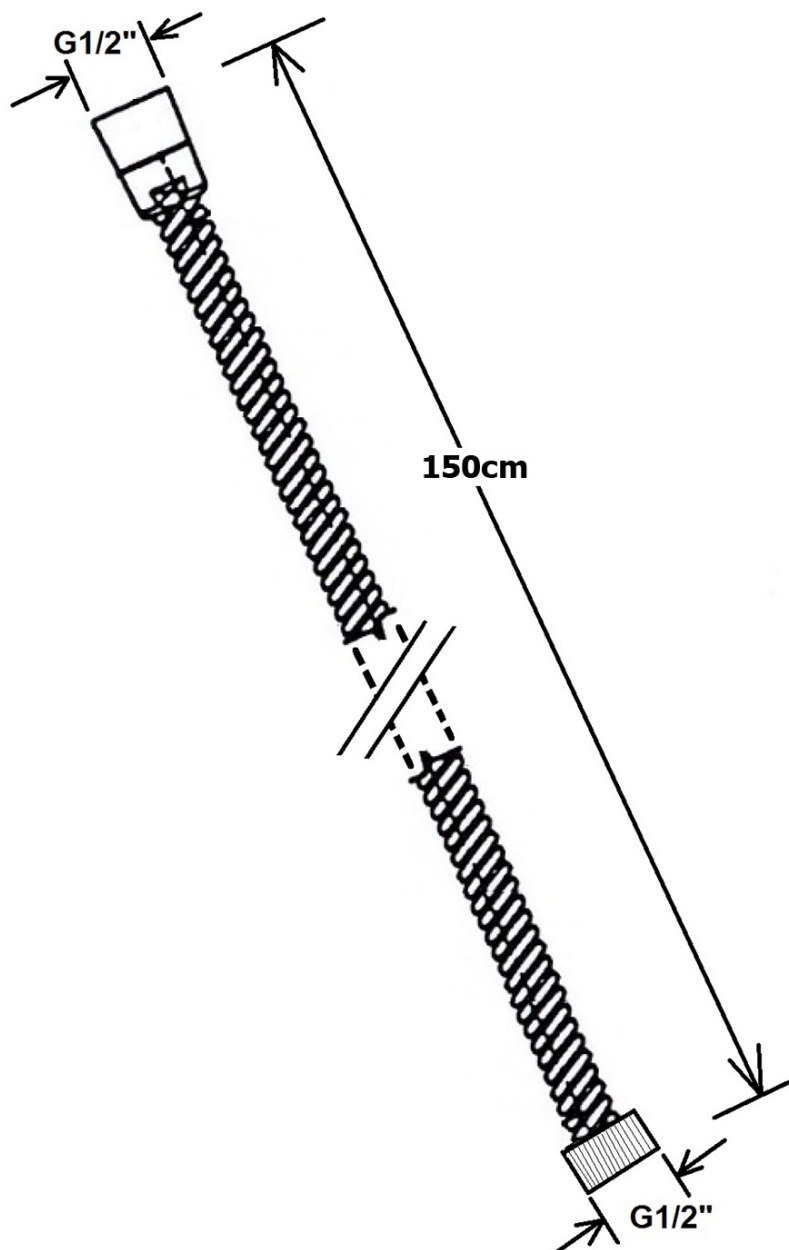

## Eigenschaften

**Farbe:** Schwarz mat  
**Material:** Messing  
**Form:** Rund  
**Installation:** Unterputz  
**Steuerungsart:** Thermostat  
**Schalertyp für Dusche:** Drehbar  
**Brausefunktionen:** Regen  
**Ausstattung:** AntiCalc, Anti-Drall-System, 2 Wege  
**Gewicht / Stück:** 6.419 kg  
**Verpackung:** 6 Stück  
**Garantie:** 6 Jahre

## Ersatzteile

Ersatz-Thermostatkartusche (Bestellcode: KU436)

Technisches Arbeitsblatt

Thermostat-Unterputz Duscharmatur, Einbau-Box, 2  
Wege, Schwarz matt

Thermostat-Unterputz Duscharmatur, Einbau-Box, 2  
Wege, Schwarz matt

Thermostat-Unterputz Duscharmatur, Einbau-Box, 2  
Wege, Schwarz matt

Thermostat-Unterputz Duscharmatur, Einbau-Box, 2  
Wege, Schwarz matt