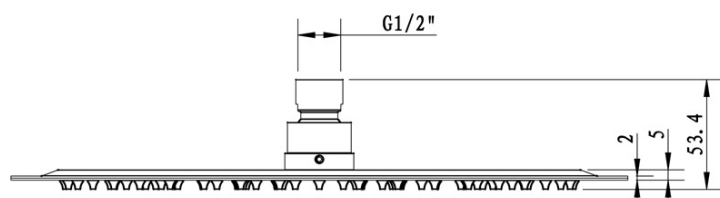

Thermostat-Unterputz Duscharmatur, Einbau-Box, 2  
Wege, Schwarz matt

Thermostat-Unterputz Duscharmatur, Einbau-Box, 2  
Wege, Schwarz matt