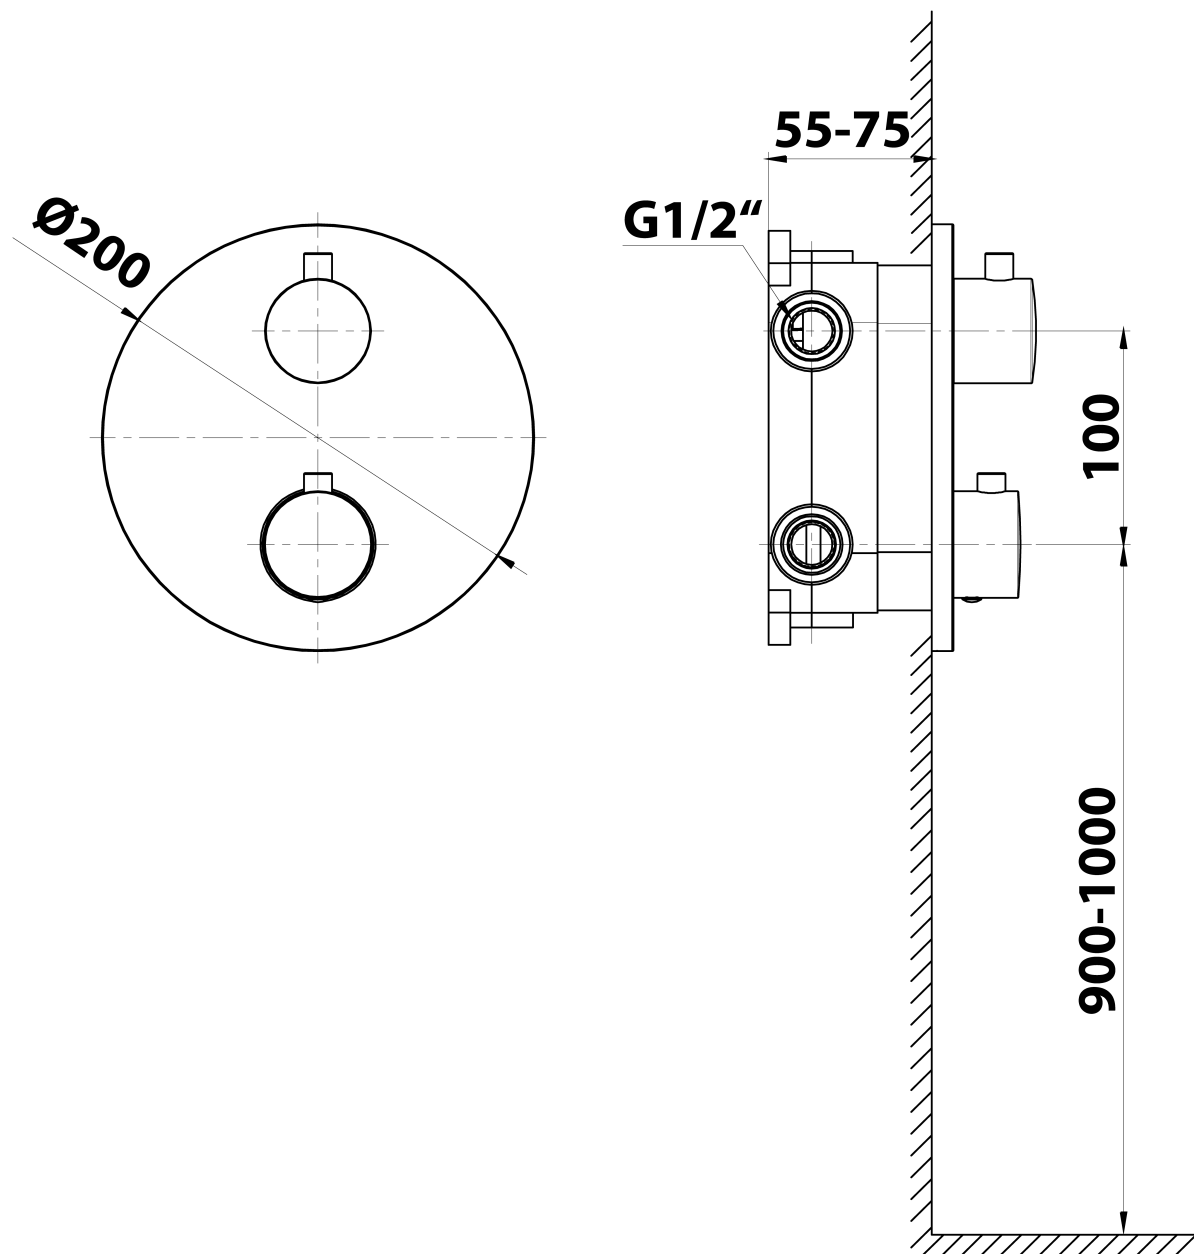

## Eigenschaften

**Farbe:** Schwarz mat  
**Material:** Messing  
**Form:** Rund  
**Installation:** Unterputz  
**Steuerungsart:** Thermostat  
**Schalertyp für Dusche:** Drehbar  
**Brausefunktionen:** Regen  
**Ausstattung:** AntiCalc, Anti-Drall-System, 2 Wege  
**Gewicht / Stück:** 6.419 kg  
**Verpackung:** 6 Stück  
**Garantie:** 6 Jahre

## Ersatzteile

Ersatz-Thermostatkartusche (Bestellcode: KU436)

Technisches Arbeitsblatt

Thermostat-Unterputz Duscharmatur, Einbau-Box, 2  
Wege, Schwarz matt

Thermostat-Unterputz Duscharmatur, Einbau-Box, 2  
Wege, Schwarz matt