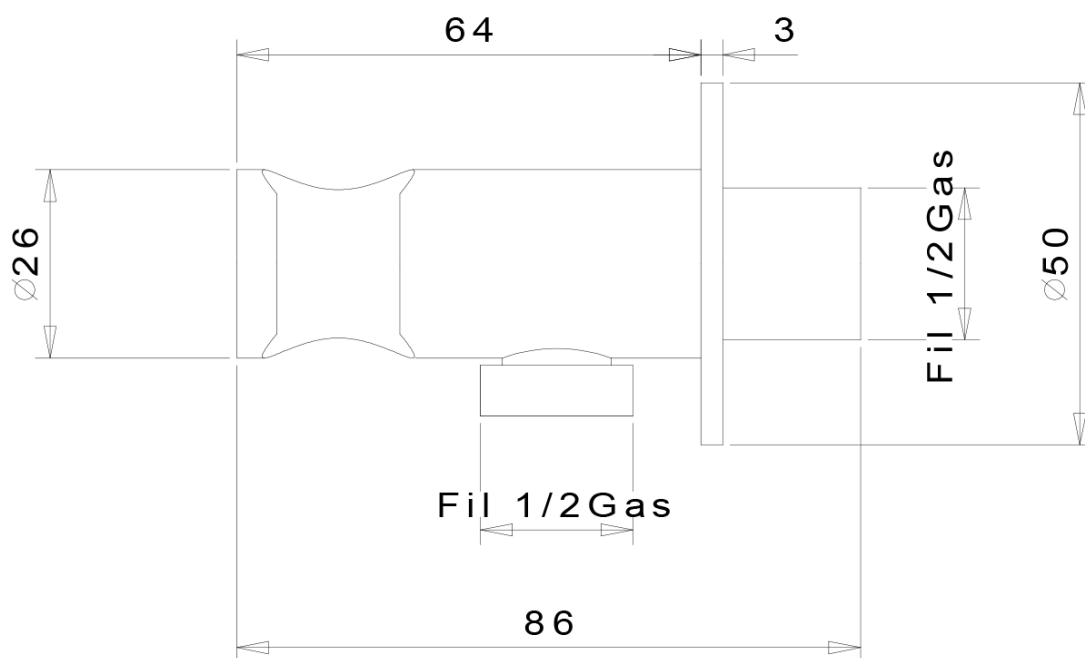

Thermostat-Unterputz Duscharmatur, Einbau-Box, 2 Wege, Schwarz matt

 **SAPHO**

Bestellcode: RH399B-01

Grundinformation

Marke: Sapho
Serie: SOLARIS

Eigenschaften

Farbe: Schwarz mat
Material: Messing
Form: Rund
Installation: Unterputz
Steuerungsart: Thermostat
Schalertyp für Dusche: Drehbar
Brausefunktionen: Regen
Ausstattung: AntiCalc, Anti-Drall-System, 2 Wege
Gewicht / Stück: 6.419 kg
Verpackung: 6 Stück
Garantie: 6 Jahre

Ersatzteile

Ersatz-Thermostatkartusche (Bestellcode: KU436)

Technisches Arbeitsblatt

Thermostat-Unterputz Duscharmatur, Einbau-Box, 2
Wege, Schwarz matt

Thermostat-Unterputz Duscharmatur, Einbau-Box, 2
Wege, Schwarz matt

Thermostat-Unterputz Duscharmatur, Einbau-Box, 2
Wege, Schwarz matt

Thermostat-Unterputz Duscharmatur, Einbau-Box, 2
Wege, Schwarz matt