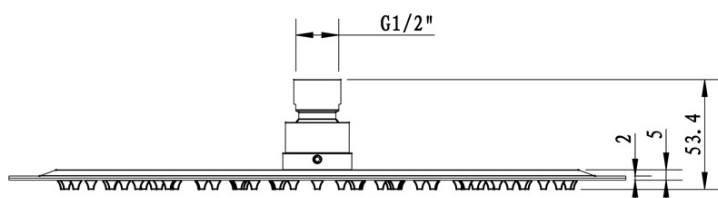

Thermostat-Unterputz Duscharmatur, Einbau-Box, 2 Wege, Schwarz matt

 **SAPHO**

Bestellcode: RH399B-01

Grundinformation

Marke: Sapho
Serie: SOLARIS

Eigenschaften

Farbe: Schwarz mat
Material: Messing
Form: Rund
Installation: Unterputz
Steuerungsart: Thermostat
Schalertyp für Dusche: Drehbar
Brausefunktionen: Regen
Ausstattung: AntiCalc, Anti-Drall-System, 2 Wege
Gewicht / Stück: 6.419 kg
Verpackung: 6 Stück
Garantie: 6 Jahre

Thermostat-Unterputz Duscharmatur, Einbau-Box, 2
Wege, Schwarz matt

Thermostat-Unterputz Duscharmatur, Einbau-Box, 2
Wege, Schwarz matt