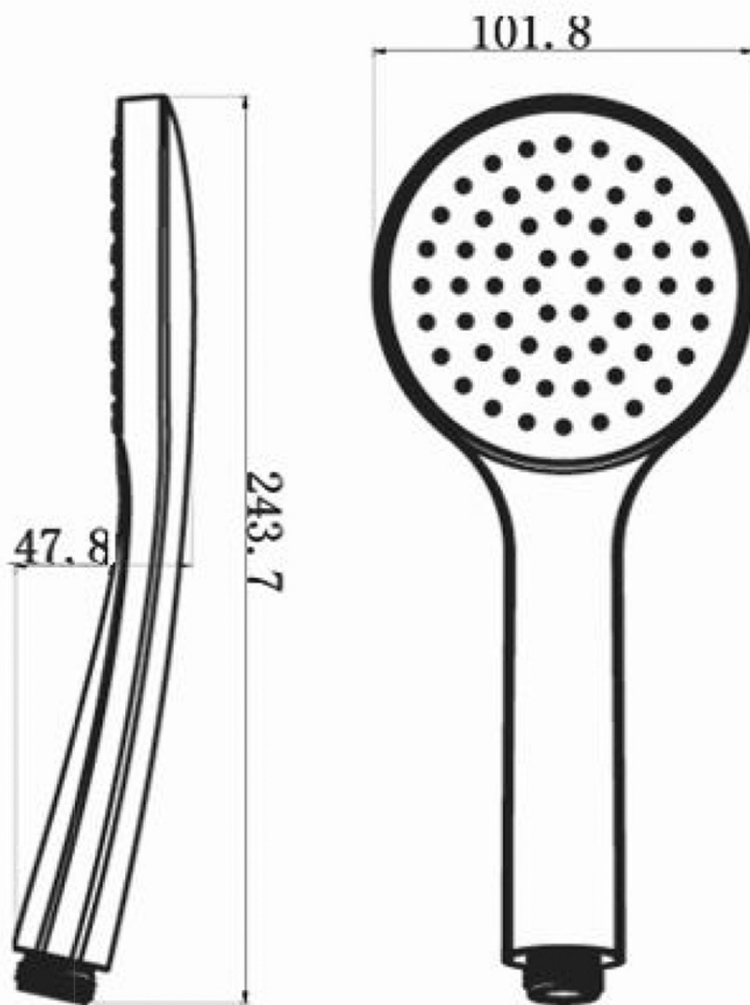

Thermostat-Unterputz Duscharmatur, Einbau-Box, 2 Wege, Schwarz matt

 **SAPHO**

Bestellcode: RH399B-01

Grundinformation

Marke: Sapho
Serie: SOLARIS

Eigenschaften

Farbe: Schwarz mat
Material: Messing
Form: Rund
Installation: Unterputz
Steuerungsart: Thermostat
Schalertyp für Dusche: Drehbar
Brausefunktionen: Regen
Ausstattung: AntiCalc, Anti-Drall-System, 2 Wege
Gewicht / Stück: 6.419 kg
Verpackung: 6 Stück
Garantie: 6 Jahre

Ersatzteile

Ersatz-Thermostatkartusche (Bestellcode: KU436)

Technisches Arbeitsblatt

Thermostat-Unterputz Duscharmatur, Einbau-Box, 2
Wege, Schwarz matt

Thermostat-Unterputz Duscharmatur, Einbau-Box, 2
Wege, Schwarz matt

Thermostat-Unterputz Duscharmatur, Einbau-Box, 2
Wege, Schwarz matt

Thermostat-Unterputz Duscharmatur, Einbau-Box, 2
Wege, Schwarz matt