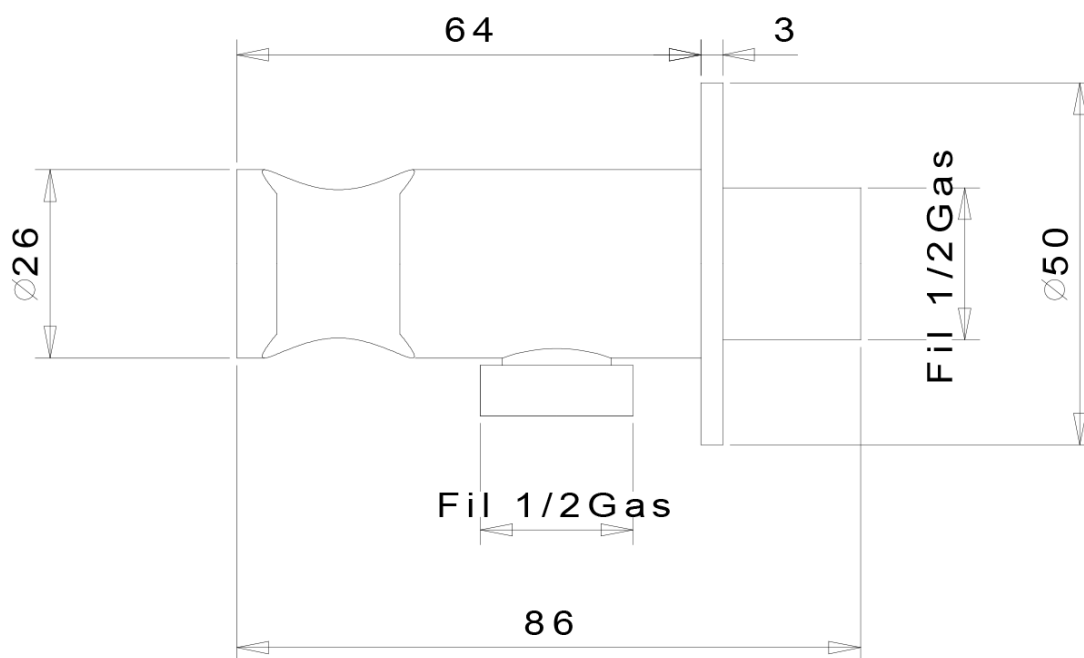

Thermostat-Unterputz Duscharmatur, Einbau-Box, 2 Wege, Schwarz matt

 **SAPHO**

Bestellcode: RH399B-01

Grundinformation

Marke: Sapho
Serie: SOLARIS

Eigenschaften

Farbe: Schwarz matt
Material: Messing
Form: Rund
Installation: Unterputz
Steuerungsart: Thermostat
Schalertyp für Dusche: Drehbar
Brausefunktionen: Regen
Ausstattung: AntiCalc, Anti-Drall-System, 2 Wege
Gewicht / Stück: 6.419 kg
Verpackung: 6 Stück
Garantie: 6 Jahre

Ersatzteile

Ersatz-Thermostatkartusche (Bestellcode: KU436)

Technisches Arbeitsblatt

Thermostat-Unterputz Duscharmatur, Einbau-Box, 2
Wege, Schwarz matt

Thermostat-Unterputz Duscharmatur, Einbau-Box, 2
Wege, Schwarz matt

Thermostat-Unterputz Duscharmatur, Einbau-Box, 2
Wege, Schwarz matt

Thermostat-Unterputz Duscharmatur, Einbau-Box, 2
Wege, Schwarz matt