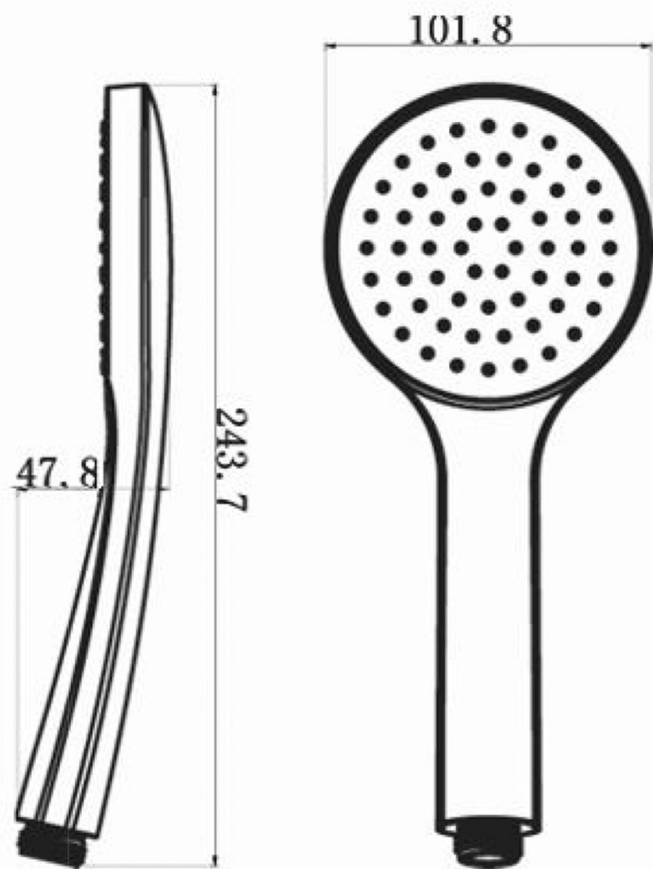

Thermostat-Unterputz Duscharmatur, Einbau-Box, 2 Wege, Schwarz matt

 **SAPHO**

Bestellcode: RH399B-01

Eigenschaften

Farbe: Schwarz matt

Material: Messing

Garantie: 6 Jahre

Technisches Arbeitsblatt

Thermostat-Unterputz Duscharmatur, Einbau-Box, 2
Wege, Schwarz matt

Thermostat-Unterputz Duscharmatur, Einbau-Box, 2
Wege, Schwarz matt

Thermostat-Unterputz Duscharmatur, Einbau-Box, 2
Wege, Schwarz matt

Thermostat-Unterputz Duscharmatur, Einbau-Box, 2
Wege, Schwarz matt