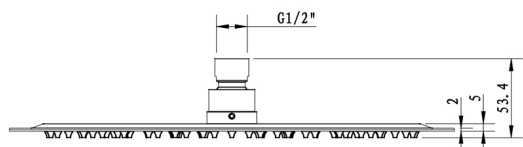

Thermostat-Unterputz Duscharmatur, Einbau-Box, 2 Wege, Schwarz matt

 **SAPHO**

Bestellcode: RH399B-01

Eigenschaften

Farbe: Schwarz matt

Material: Messing

Garantie: 6 Jahre

Technisches Arbeitsblatt

Thermostat-Unterputz Duscharmatur, Einbau-Box, 2
Wege, Schwarz matt

Thermostat-Unterputz Duscharmatur, Einbau-Box, 2
Wege, Schwarz matt

Thermostat-Unterputz Duscharmatur, Einbau-Box, 2
Wege, Schwarz matt

Thermostat-Unterputz Duscharmatur, Einbau-Box, 2
Wege, Schwarz matt