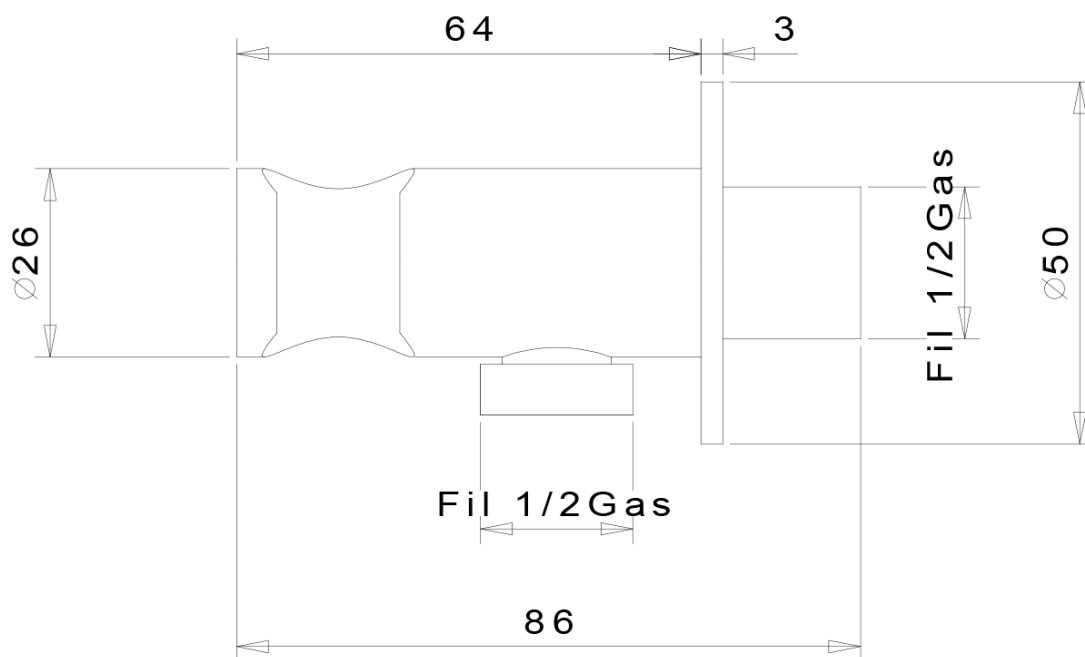

Thermostat-Unterputz Duscharmatur, Einbau-Box, 2 Wege, Schwarz matt

 **SAPHO**

Bestellcode: RH399B-01

Eigenschaften

Farbe: Schwarz matt

Material: Messing

Garantie: 6 Jahre

Technisches Arbeitsblatt

Thermostat-Unterputz Duscharmatur, Einbau-Box, 2
Wege, Schwarz matt

Thermostat-Unterputz Duscharmatur, Einbau-Box, 2
Wege, Schwarz matt

Thermostat-Unterputz Duscharmatur, Einbau-Box, 2
Wege, Schwarz matt

Thermostat-Unterputz Duscharmatur, Einbau-Box, 2
Wege, Schwarz matt