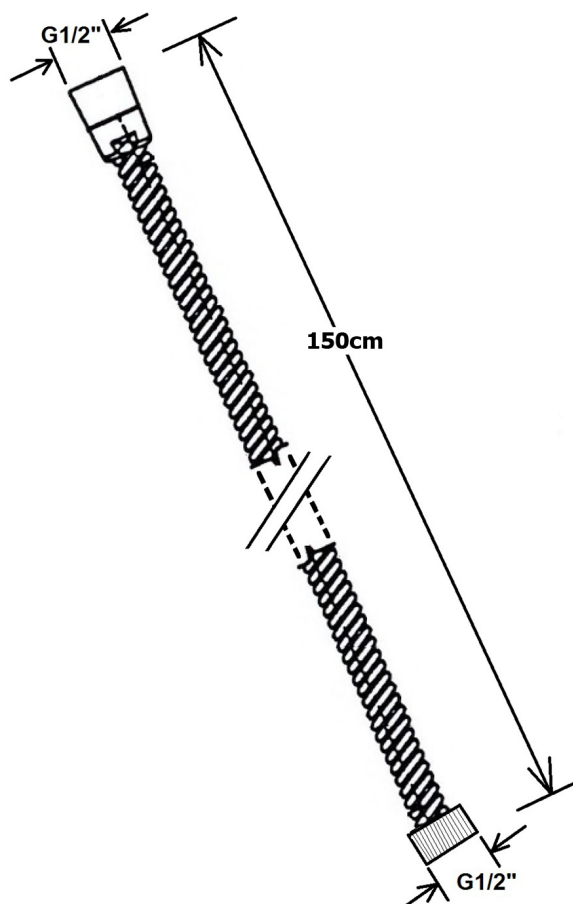

Thermostat-Unterputz Duscharmatur, Einbau-Box, 2 Wege, Schwarz matt

 **SAPHO**

Bestellcode: RH399B-01

Eigenschaften

Farbe: Schwarz matt

Material: Messing

Garantie: 6 Jahre

Technisches Arbeitsblatt

Thermostat-Unterputz Duscharmatur, Einbau-Box, 2
Wege, Schwarz matt

Thermostat-Unterputz Duscharmatur, Einbau-Box, 2
Wege, Schwarz matt

Thermostat-Unterputz Duscharmatur, Einbau-Box, 2
Wege, Schwarz matt

Thermostat-Unterputz Duscharmatur, Einbau-Box, 2
Wege, Schwarz matt