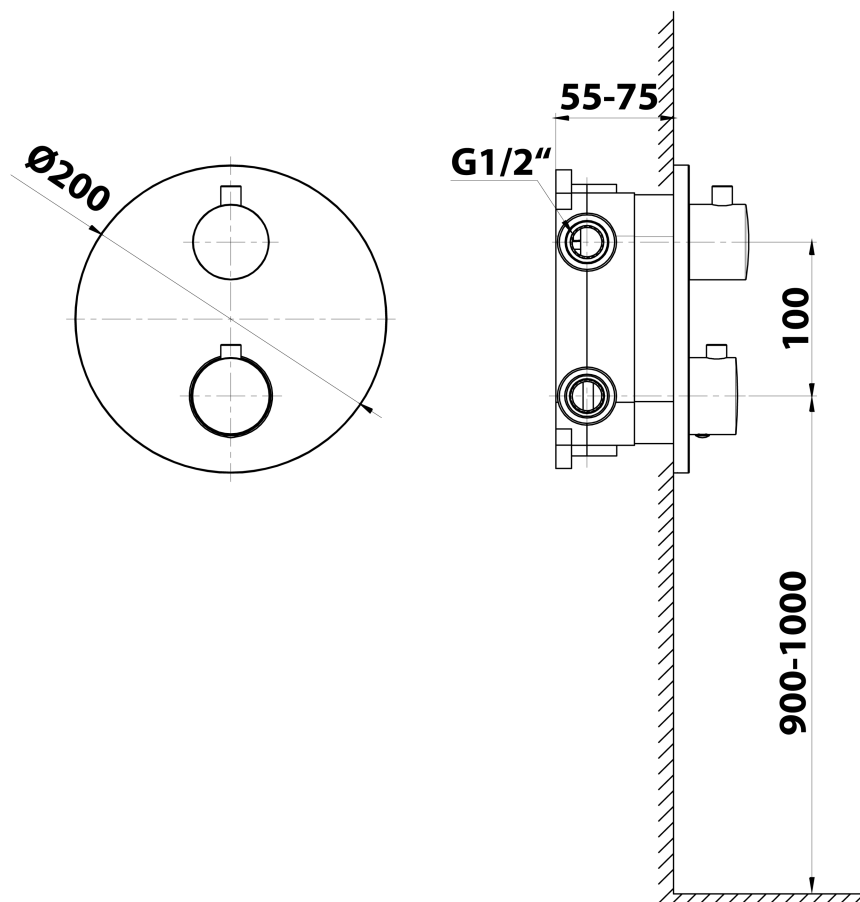

Thermostat-Unterputz Duscharmatur, Einbau-Box, 2 Wege, Schwarz matt

 **SAPHO**

Bestellcode: RH399B-01

Eigenschaften

Farbe: Schwarz matt

Material: Messing

Garantie: 6 Jahre

Technisches Arbeitsblatt

Thermostat-Unterputz Duscharmatur, Einbau-Box, 2
Wege, Schwarz matt

Thermostat-Unterputz Duscharmatur, Einbau-Box, 2
Wege, Schwarz matt

Thermostat-Unterputz Duscharmatur, Einbau-Box, 2
Wege, Schwarz matt

Thermostat-Unterputz Duscharmatur, Einbau-Box, 2
Wege, Schwarz matt