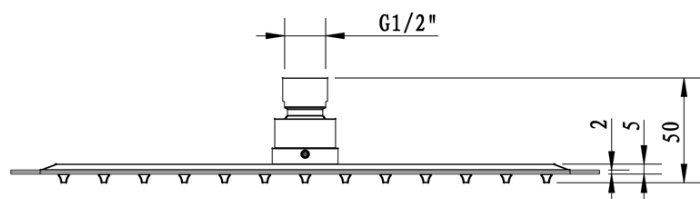

LATUS Thermostat-Unterputz Duscharmatur, Einbau-Box, 2 Wege, Schwarz matt

Bestellcode: 1102-62B-21

Grundinformation

Marke: Sapho
Serie: LATUS

Eigenschaften

Farbe: Schwarz mat
Material: Messing
Form: Eckig
Installation: Unterputz
Steuerungsart: Thermostat
Schaltertyp für Dusche: Drehbar
Brausefunktionen: Regen
Ausstattung: AntiCalc, Anti-Drall-System, 2 Wege
Gewicht / Stück: 7.046 kg
Verpackung: 6 Stück
Garantie: 6 Jahre

LATUS Thermostat-Unterputz Duscharmatur, Einbau-Box, 2 Wege, Schwarz matt

LATUS Thermostat-Unterputz Duscharmatur, Einbau-Box, 2 Wege, Schwarz matt