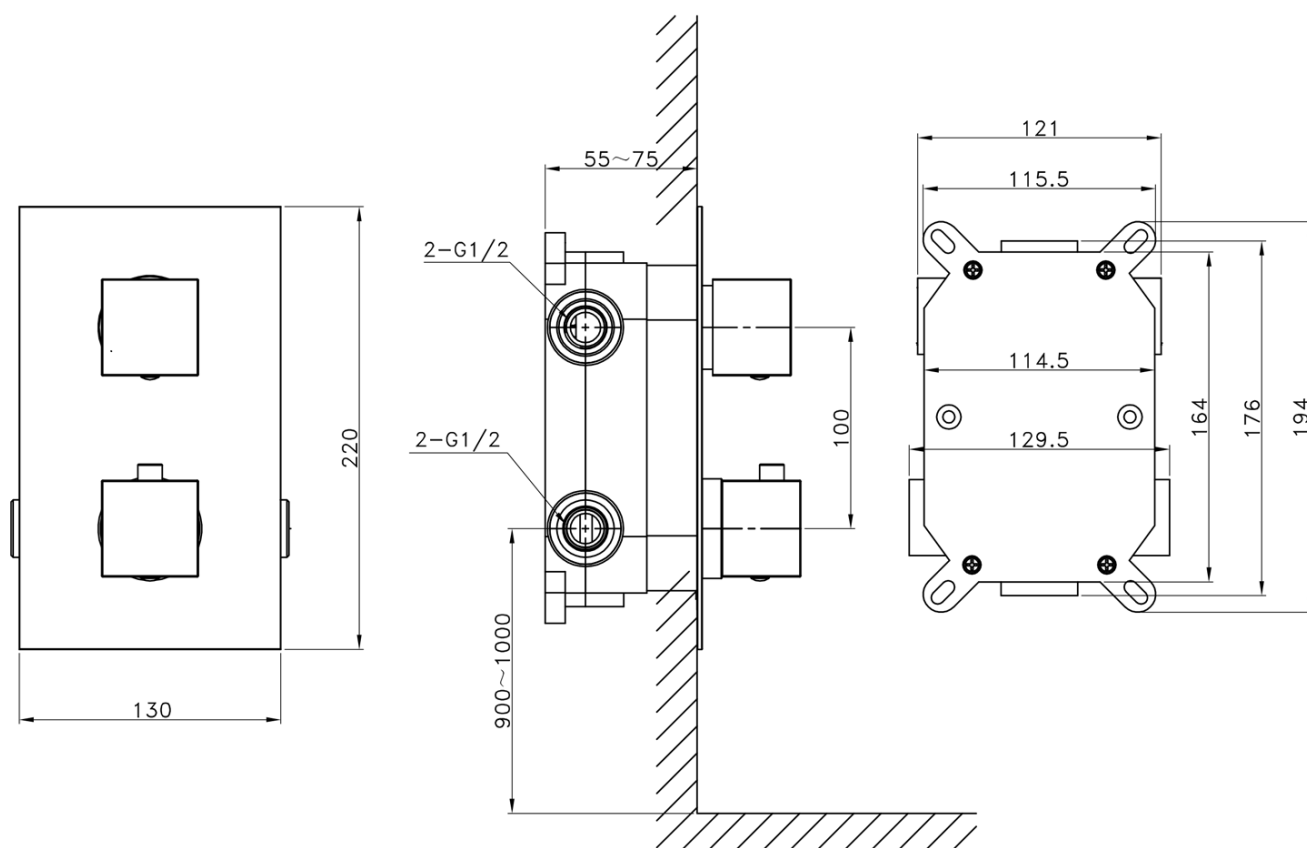

LATUS Thermostat-Unterputz Duscharmatur, Einbau-Box, 2 Wege, Schwarz matt

Bestellcode: 1102-62B-21

Grundinformation

Marke: Sapho
Serie: LATUS

Eigenschaften

Farbe: Schwarz mat
Material: Messing
Form: Eckig
Installation: Unterputz
Steuerungsart: Thermostat
Schaltertyp für Dusche: Drehbar
Brausefunktionen: Regen
Ausstattung: AntiCalc, Anti-Drall-System, 2 Wege
Gewicht / Stück: 7.046 kg
Verpackung: 6 Stück
Garantie: 6 Jahre

Ersatzteile

Ersatz-Thermostatkartusche (Bestellcode: KU436)

Technisches Arbeitsblatt

LATUS Thermostat-Unterputz Duscharmatur, Einbau-Box, 2 Wege, Schwarz matt

LATUS Thermostat-Unterputz Duscharmatur, Einbau-
Box, 2 Wege, Schwarz matt

LATUS Thermostat-Unterputz Duscharmatur, Einbau-Box, 2 Wege, Schwarz matt

LATUS Thermostat-Unterputz Duscharmatur, Einbau-Box, 2 Wege, Schwarz matt