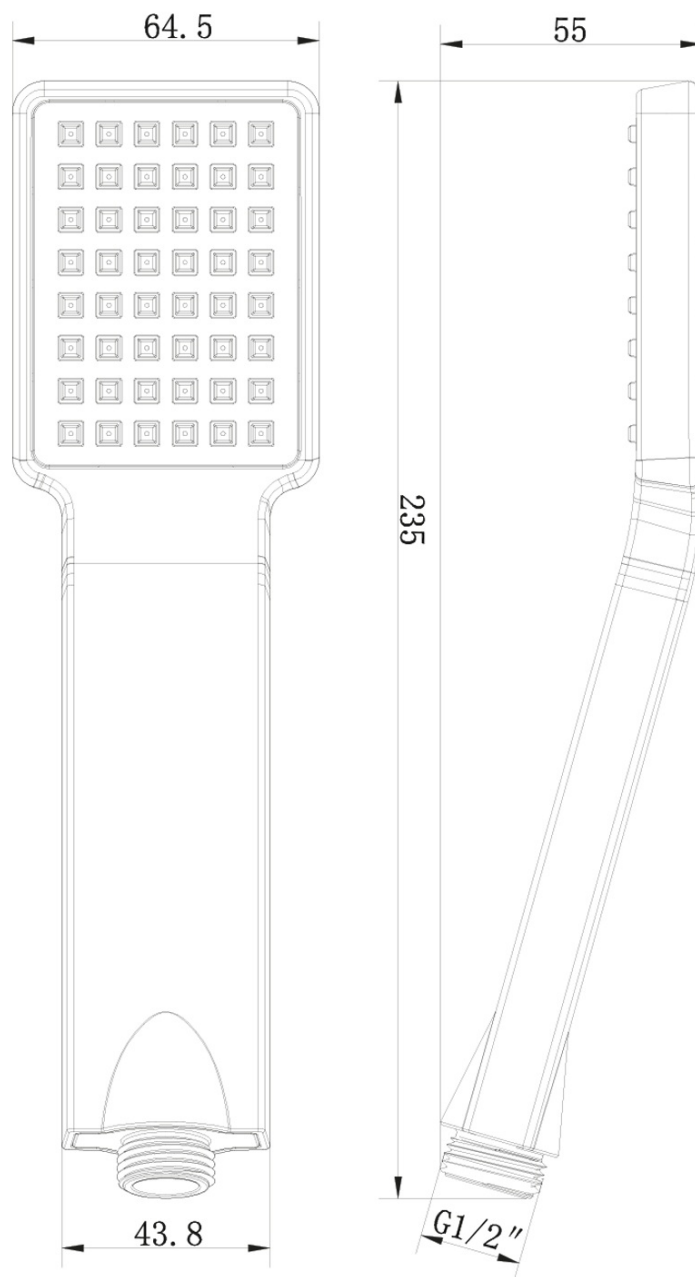

LATUS Thermostat-Unterputz Duscharmatur, Einbau-Box, 2 Wege, Schwarz matt

Bestellcode: 1102-62B-21

Grundinformation

Marke: Sapho
Serie: LATUS

Eigenschaften

Farbe: Schwarz mat
Material: Messing
Form: Eckig
Installation: Unterputz
Steuerungsart: Thermostat
Schaltertyp für Dusche: Drehbar
Brausefunktionen: Regen
Ausstattung: AntiCalc, Anti-Drall-System, 2 Wege
Gewicht / Stück: 7.046 kg
Verpackung: 6 Stück
Garantie: 6 Jahre

Ersatzteile

Ersatz-Thermostatkartusche (Bestellcode: KU436)

Technisches Arbeitsblatt

LATUS Thermostat-Unterputz Duscharmatur, Einbau-Box, 2 Wege, Schwarz matt

LATUS Thermostat-Unterputz Duscharmatur, Einbau-
Box, 2 Wege, Schwarz matt

LATUS Thermostat-Unterputz Duscharmatur, Einbau-Box, 2 Wege, Schwarz matt

LATUS Thermostat-Unterputz Duscharmatur, Einbau-Box, 2 Wege, Schwarz matt