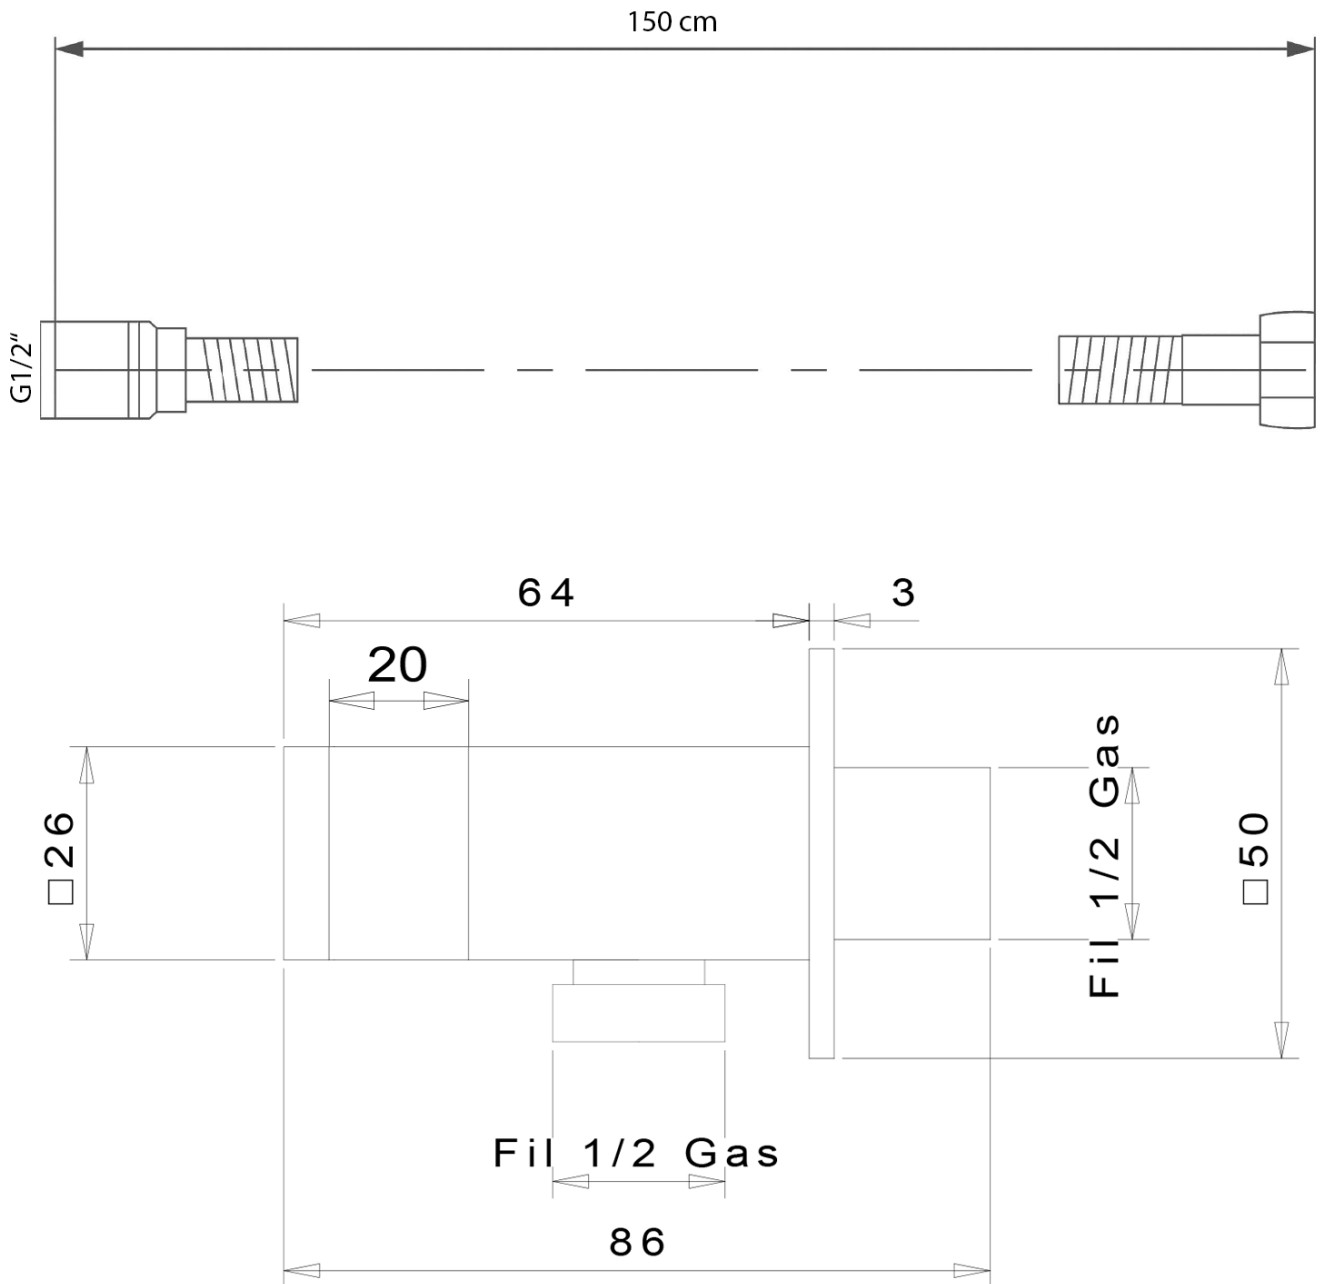

LATUS Thermostat-Unterputz Duscharmatur, Einbau-Box, 2 Wege, Schwarz matt

Bestellcode: 1102-62B-21

Grundinformation

Marke: Sapho
Serie: LATUS

Eigenschaften

Farbe: Schwarz mat
Material: Messing
Form: Eckig
Installation: Unterputz
Steuerungsart: Thermostat
Schaltertyp für Dusche: Drehbar
Brausefunktionen: Regen
Ausstattung: AntiCalc, Anti-Drall-System, 2 Wege
Gewicht / Stück: 7.046 kg
Verpackung: 6 Stück
Garantie: 6 Jahre

Ersatzteile

Ersatz-Thermostatkartusche (Bestellcode: KU436)

Technisches Arbeitsblatt

LATUS Thermostat-Unterputz Duscharmatur, Einbau-Box, 2 Wege, Schwarz matt

LATUS Thermostat-Unterputz Duscharmatur, Einbau-
Box, 2 Wege, Schwarz matt

LATUS Thermostat-Unterputz Duscharmatur, Einbau-Box, 2 Wege, Schwarz matt

LATUS Thermostat-Unterputz Duscharmatur, Einbau-Box, 2 Wege, Schwarz matt