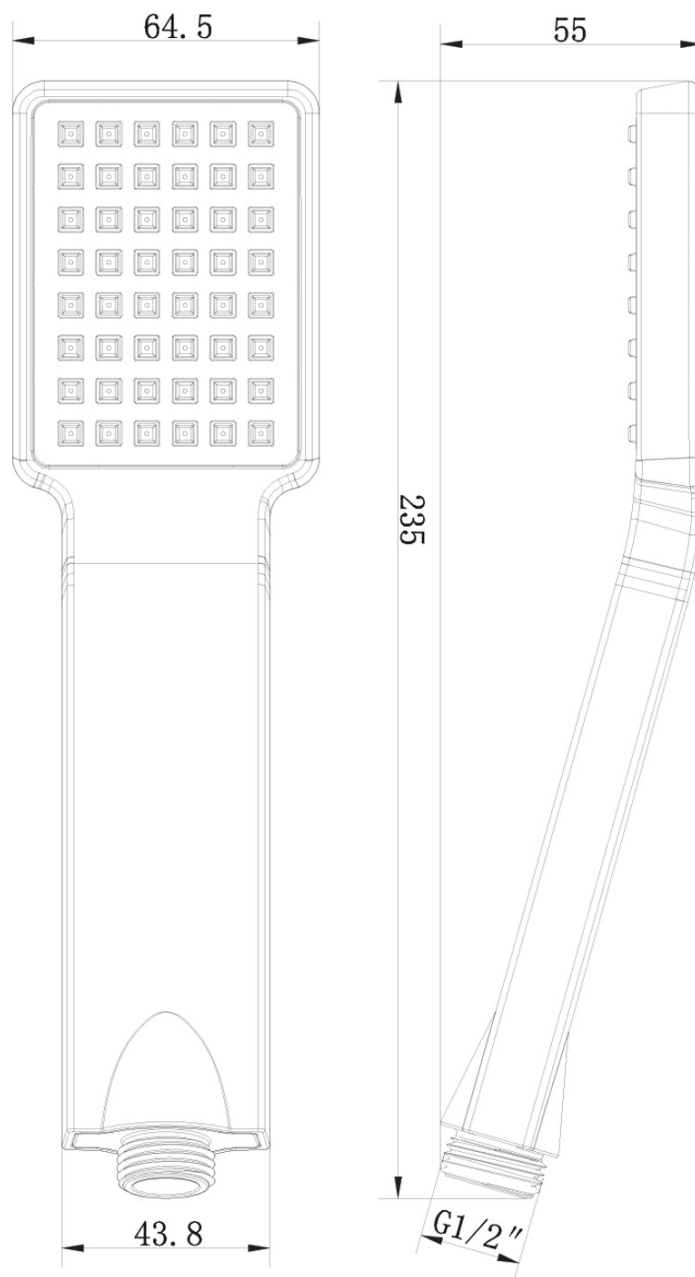

LATUS Thermostat-Unterputz Duscharmatur, Einbau-Box, 2 Wege, Schwarz matt

Bestellcode: 1102-62B-21

Grundinformation

Marke: Sapho
Serie: LATUS

Eigenschaften

Farbe: Schwarz mat
Material: Messing
Form: Eckig
Installation: Unterputz
Steuerungsart: Thermostat
Schaltertyp für Dusche: Drehbar
Brausefunktionen: Regen
Ausstattung: AntiCalc, Anti-Drall-System, 2 Wege
Gewicht / Stück: 7.046 kg
Verpackung: 6 Stück
Garantie: 6 Jahre

Ersatzteile

Ersatz-Thermostatkartusche (Bestellcode: KU436)

Technisches Arbeitsblatt

LATUS Thermostat-Unterputz Duscharmatur, Einbau-Box, 2 Wege, Schwarz matt

LATUS Thermostat-Unterputz Duscharmatur, Einbau-Box, 2 Wege, Schwarz matt

LATUS Thermostat-Unterputz Duscharmatur, Einbau-Box, 2 Wege, Schwarz matt

LATUS Thermostat-Unterputz Duscharmatur, Einbau-Box, 2 Wege, Schwarz matt