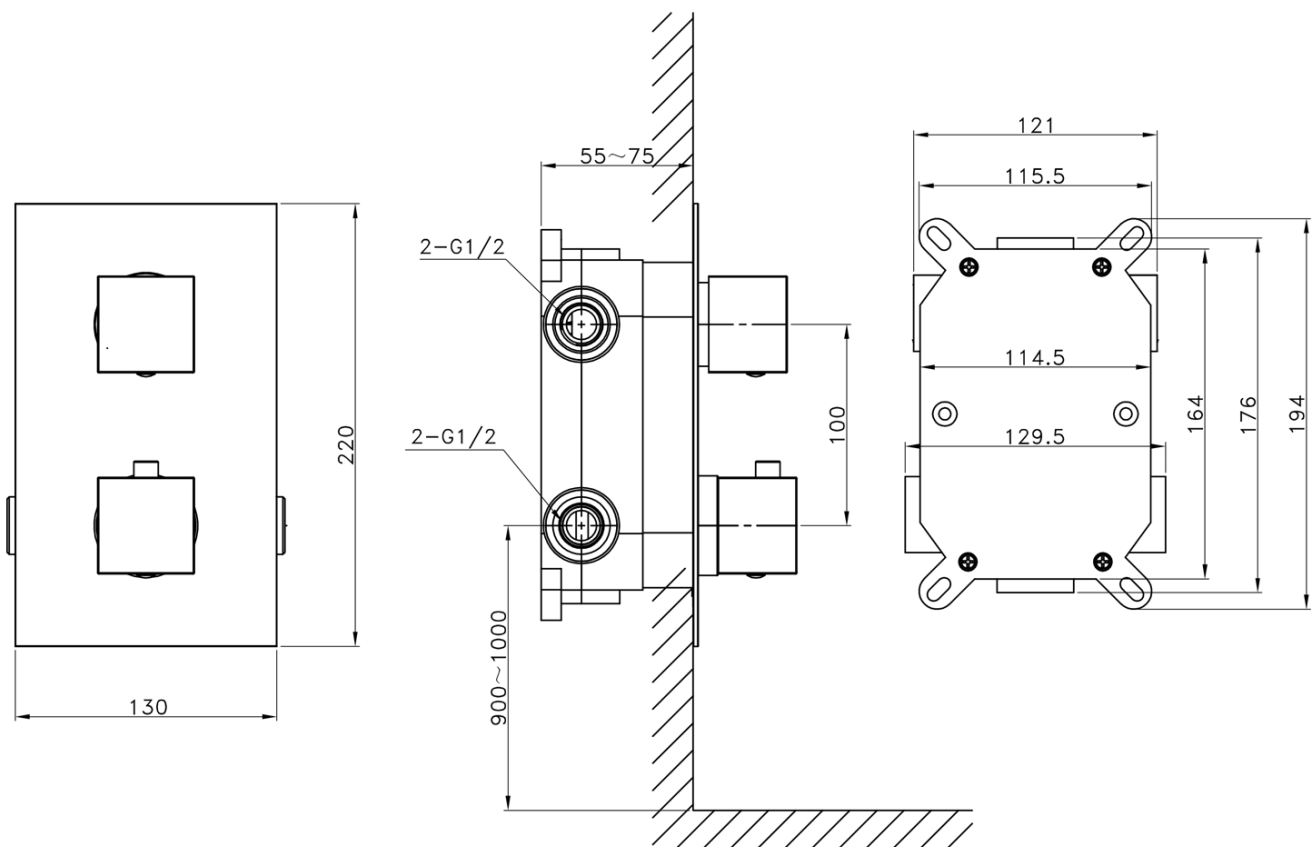

LATUS Thermostat-Unterputz Duscharmatur, Einbau-Box, 2 Wege, Schwarz matt

Bestellcode: 1102-62B-21

Grundinformation

Marke: Sapho
Serie: LATUS

Eigenschaften

Farbe: Schwarz mat
Material: Messing
Form: Eckig
Installation: Unterputz
Steuerungsart: Thermostat
Schaltertyp für Dusche: Drehbar
Brausefunktionen: Regen
Ausstattung: AntiCalc, Anti-Drall-System, 2 Wege
Gewicht / Stück: 7.046 kg
Verpackung: 6 Stück
Garantie: 6 Jahre

Ersatzteile

Ersatz-Thermostatkartusche (Bestellcode: KU436)

Technisches Arbeitsblatt

LATUS Thermostat-Unterputz Duscharmatur, Einbau-Box, 2 Wege, Schwarz matt

LATUS Thermostat-Unterputz Duscharmatur, Einbau-Box, 2 Wege, Schwarz matt

LATUS Thermostat-Unterputz Duscharmatur, Einbau-Box, 2 Wege, Schwarz matt

LATUS Thermostat-Unterputz Duscharmatur, Einbau-Box, 2 Wege, Schwarz matt