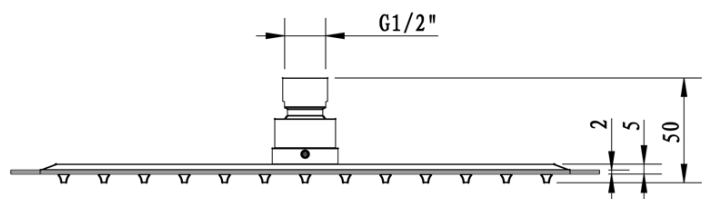

LATUS Thermostat-Unterputz Duscharmatur, Einbau-Box, 2 Wege, Schwarz matt

Bestellcode: 1102-62B-21

Grundinformation

Marke: Sapho
Serie: LATUS

Eigenschaften

Farbe: Schwarz mat
Material: Messing
Form: Eckig
Installation: Unterputz
Steuerungsart: Thermostat
Schaltertyp für Dusche: Drehbar
Brausefunktionen: Regen
Ausstattung: AntiCalc, Anti-Drall-System, 2 Wege
Gewicht / Stück: 7.046 kg
Verpackung: 6 Stück
Garantie: 6 Jahre

LATUS Thermostat-Unterputz Duscharmatur, Einbau-Box, 2 Wege, Schwarz matt

LATUS Thermostat-Unterputz Duscharmatur, Einbau-Box, 2 Wege, Schwarz matt