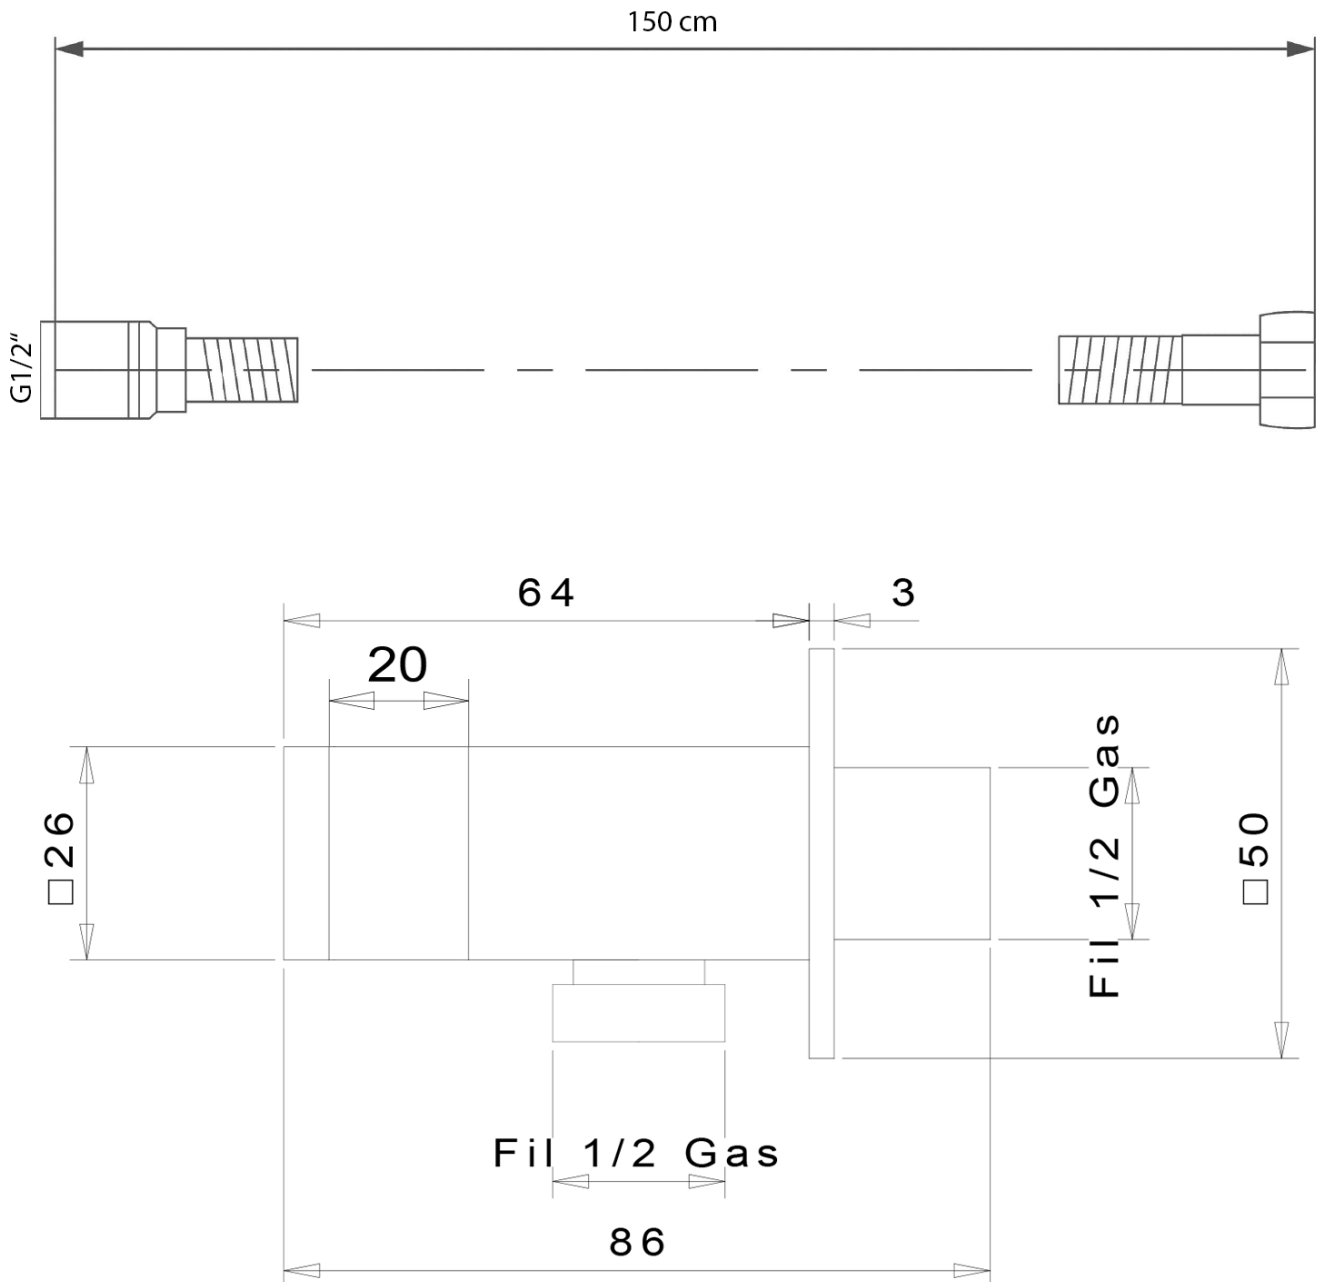

LATUS Thermostat-Unterputz Duscharmatur, Einbau-Box, 2 Wege, Schwarz matt

Bestellcode: 1102-62B-21

Grundinformation

Marke: Sapho
Serie: LATUS

Eigenschaften

Farbe: Schwarz mat
Material: Messing
Form: Eckig
Installation: Unterputz
Steuerungsart: Thermostat
Schaltertyp für Dusche: Drehbar
Brausefunktionen: Regen
Ausstattung: AntiCalc, Anti-Drall-System, 2 Wege
Gewicht / Stück: 7.046 kg
Verpackung: 6 Stück
Garantie: 6 Jahre

Ersatzteile

Ersatz-Thermostatkartusche (Bestellcode: KU436)

Technisches Arbeitsblatt

LATUS Thermostat-Unterputz Duscharmatur, Einbau-Box, 2 Wege, Schwarz matt

LATUS Thermostat-Unterputz Duscharmatur, Einbau-Box, 2 Wege, Schwarz matt

LATUS Thermostat-Unterputz Duscharmatur, Einbau-Box, 2 Wege, Schwarz matt

LATUS Thermostat-Unterputz Duscharmatur, Einbau-Box, 2 Wege, Schwarz matt