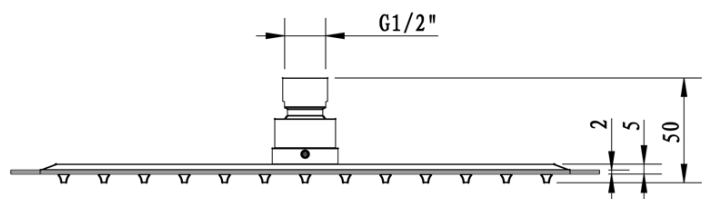

LATUS Thermostat-Unterputz Duscharmatur, Einbau-
Box, 2 Wege, Schwarz matt