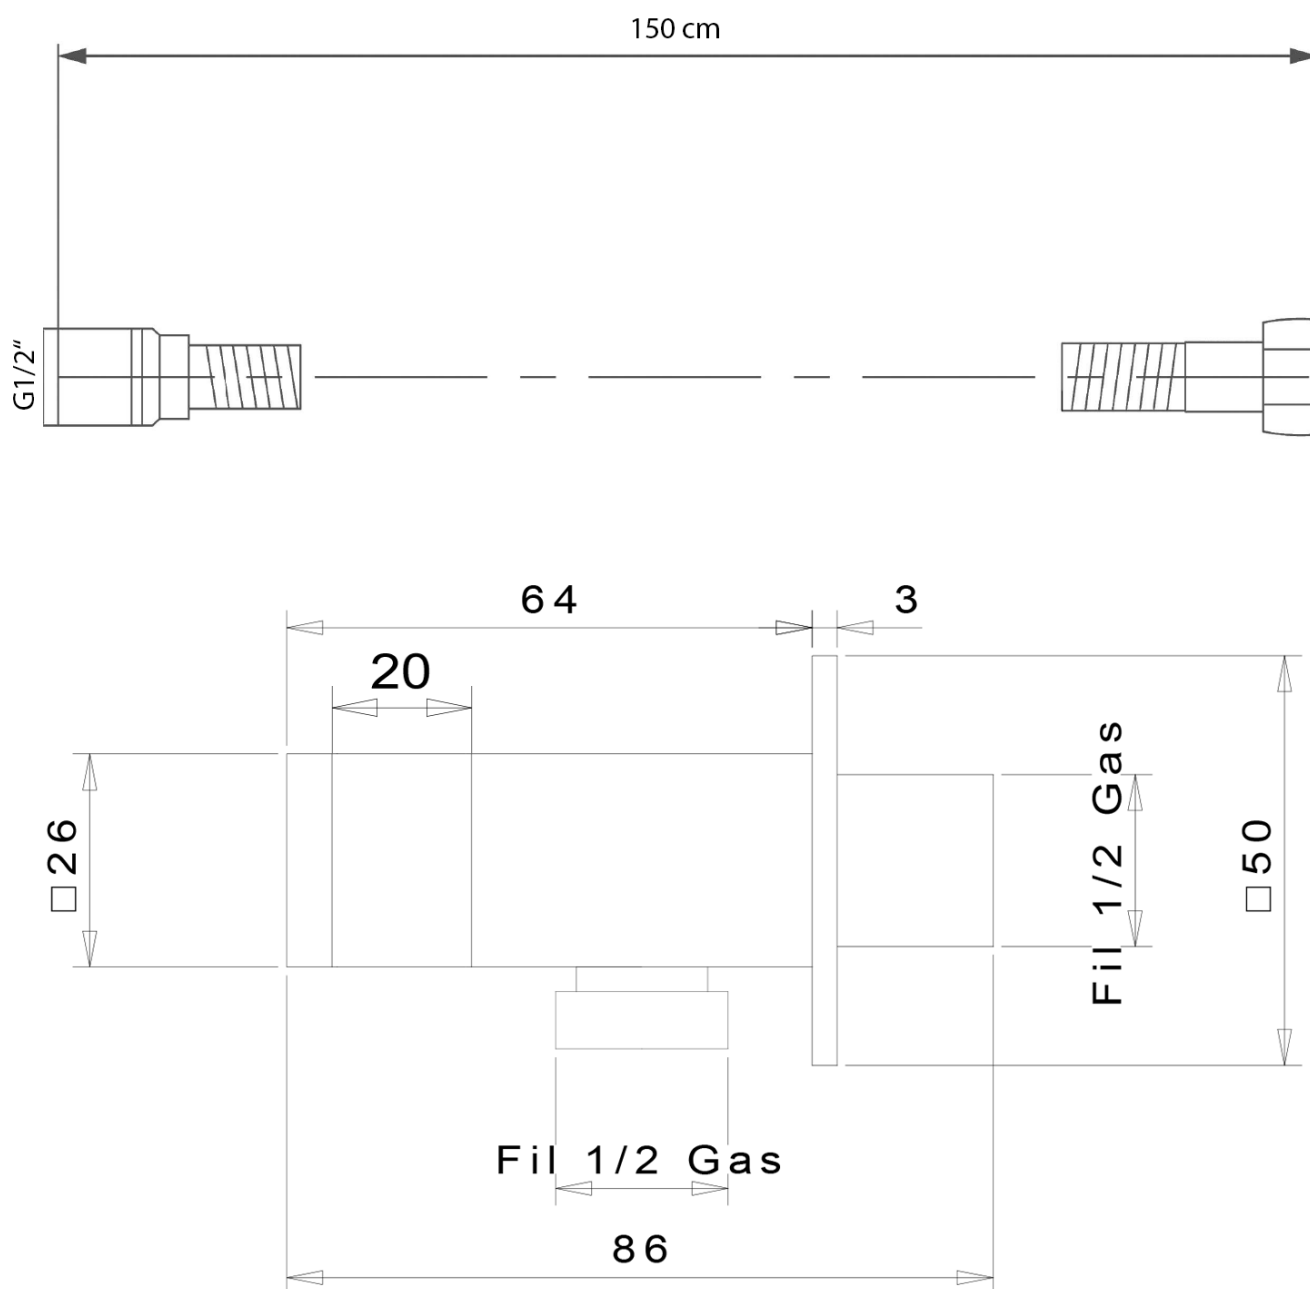

LATUS Thermostat-Unterputz Duscharmatur, Einbau-Box, 2 Wege, Schwarz matt

 **SAPHO**

Bestellcode: 1102-62B-21

Grundinformation

Marke: Sapho
Serie: LATUS

Eigenschaften

Farbe: Schwarz mat
Material: Messing
Form: Eckig
Installation: Unterputz
Steuerungsart: Thermostat
SchaltertYP für Dusche: Drehbar
Brausefunktionen: Regen
Ausstattung: AntiCalc, Anti-Drall-System, 2 Wege
Gewicht / Stück: 7.046 kg
Verpackung: 6 Stück
Garantie: 6 Jahre

Ersatzteile

Ersatz-Thermostatkartusche (Bestellcode: KU436)

Technisches Arbeitsblatt

LATUS Thermostat-Unterputz Duscharmatur, Einbau-Box, 2 Wege, Schwarz matt

LATUS Thermostat-Unterputz Duscharmatur, Einbau-
Box, 2 Wege, Schwarz matt

LATUS Thermostat-Unterputz Duscharmatur, Einbau-
Box, 2 Wege, Schwarz matt

LATUS Thermostat-Unterputz Duscharmatur, Einbau-
Box, 2 Wege, Schwarz matt