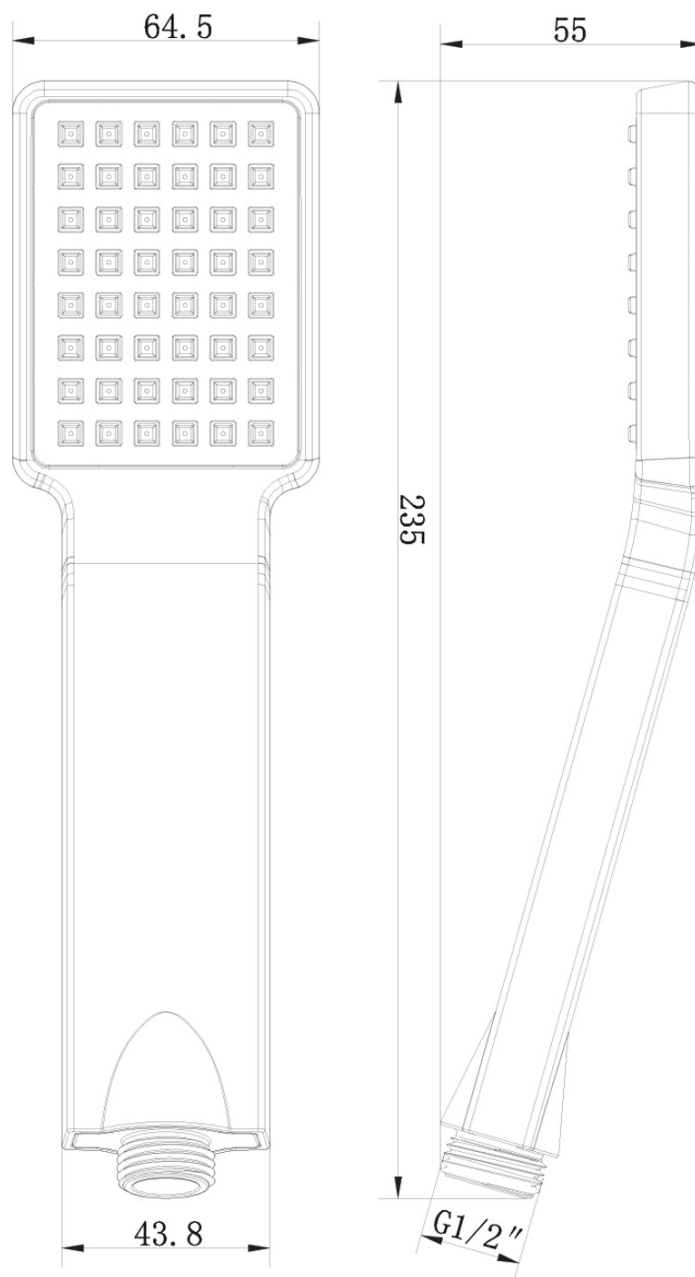

LATUS Thermostat-Unterputz Duscharmatur, Einbau-Box, 2 Wege, Schwarz matt

 **SAPHO**

Bestellcode: 1102-62B-21

Grundinformation

Marke: Sapho
Serie: LATUS

Eigenschaften

Farbe: Schwarz mat
Material: Messing
Form: Eckig
Installation: Unterputz
Steuerungsart: Thermostat
SchaltertYP für Dusche: Drehbar
Brausefunktionen: Regen
Ausstattung: AntiCalc, Anti-Drall-System, 2 Wege
Gewicht / Stück: 7.046 kg
Verpackung: 6 Stück
Garantie: 6 Jahre

Ersatzteile

Ersatz-Thermostatkartusche (Bestellcode: KU436)

Technisches Arbeitsblatt

LATUS Thermostat-Unterputz Duscharmatur, Einbau-Box, 2 Wege, Schwarz matt

LATUS Thermostat-Unterputz Duscharmatur, Einbau-
Box, 2 Wege, Schwarz matt

LATUS Thermostat-Unterputz Duscharmatur, Einbau-
Box, 2 Wege, Schwarz matt

LATUS Thermostat-Unterputz Duscharmatur, Einbau-
Box, 2 Wege, Schwarz matt