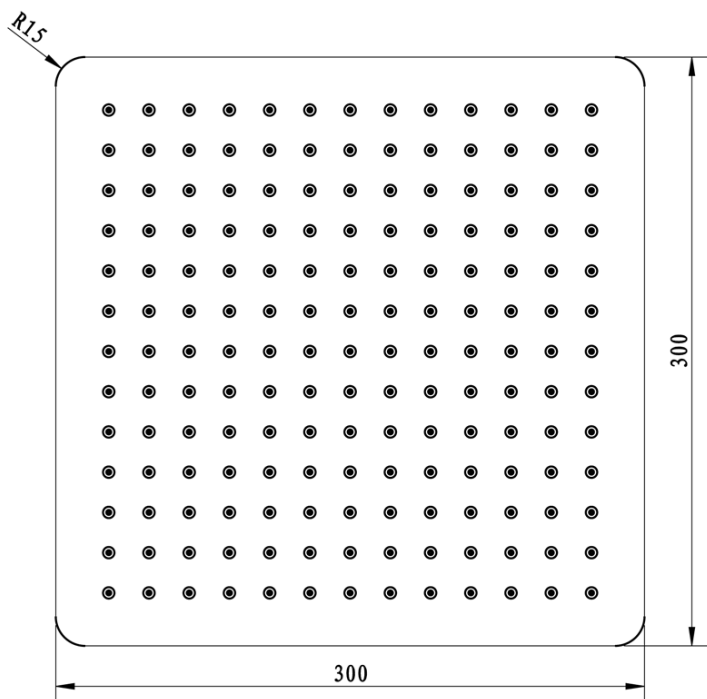

LATUS Thermostat-Unterputz Duscharmatur, Einbau-
Box, 2 Wege, Schwarz matt