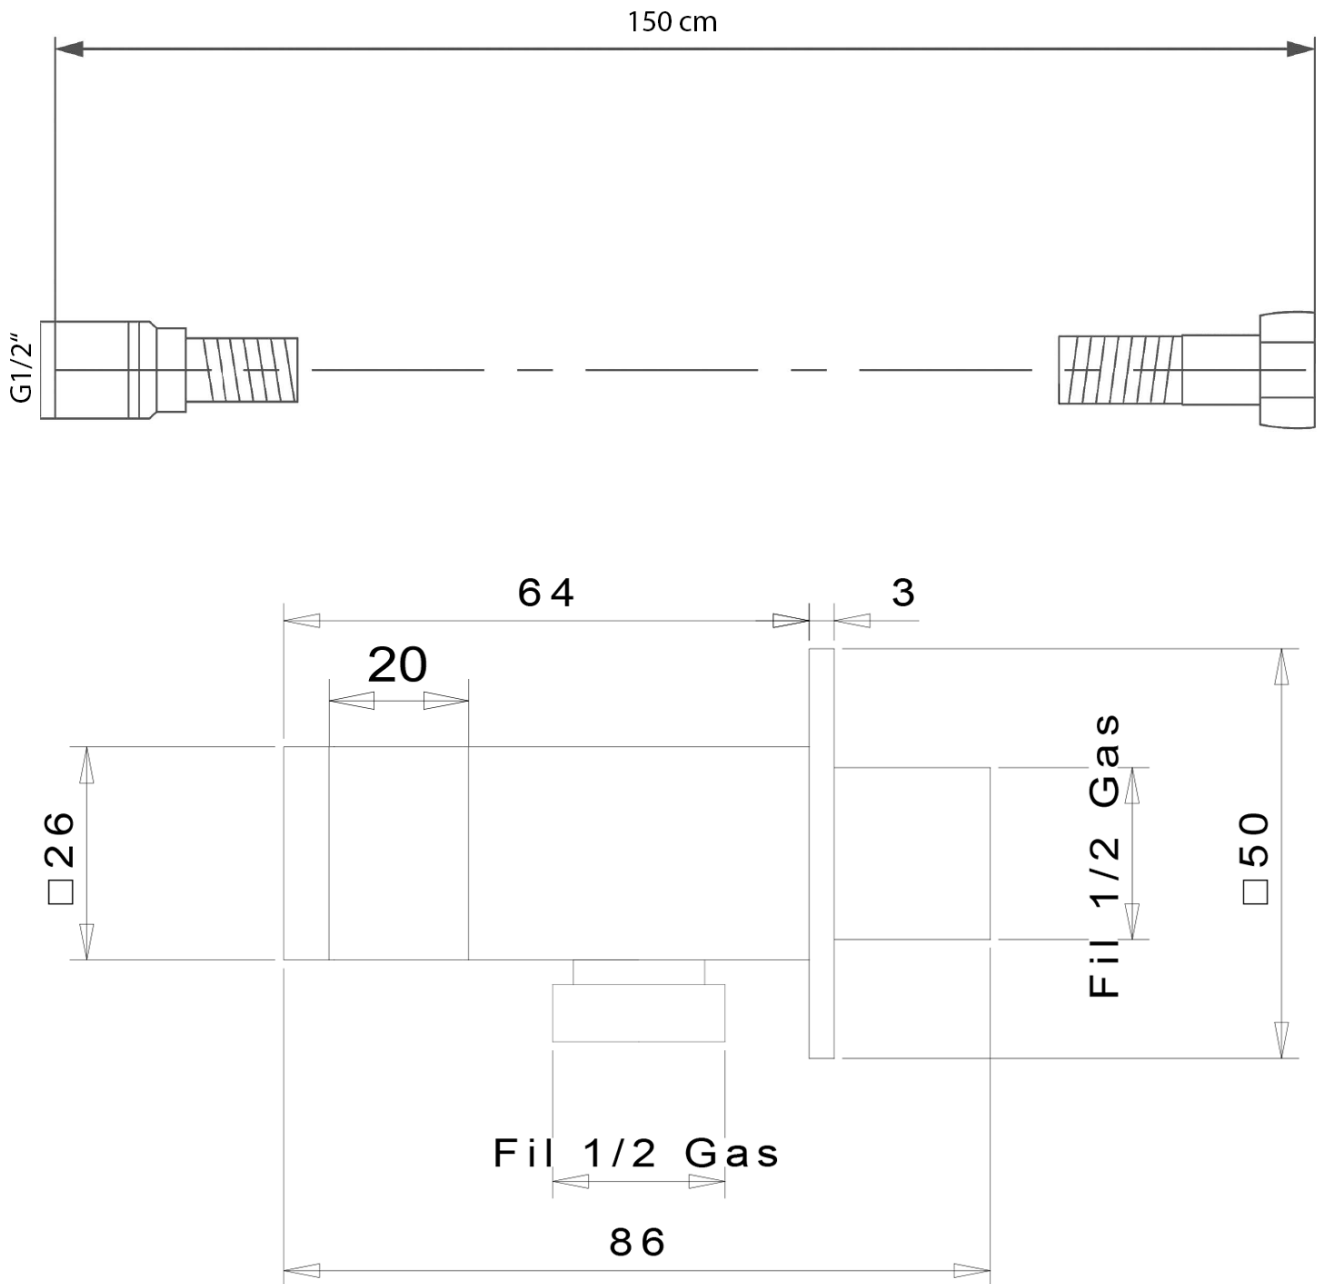

LATUS Thermostat-Unterputz Duscharmatur, Einbau-Box, 2 Wege, Schwarz matt

Bestellcode: 1102-62B-21

Grundinformation

Marke: Sapho
Serie: LATUS

Eigenschaften

Farbe: Schwarz mat
Material: Messing
Form: Eckig
Installation: Unterputz
Steuerungsart: Thermostat
Schalterttyp für Dusche: Drehbar
Brausefunktionen: Regen
Ausstattung: AntiCalc, Anti-Drall-System, 2 Wege
Gewicht / Stück: 7.046 kg
Verpackung: 6 Stück
Garantie: 6 Jahre

Ersatzteile

Ersatz-Thermostatkartusche (Bestellcode: KU436)

Technisches Arbeitsblatt

LATUS Thermostat-Unterputz Duscharmatur, Einbau-
Box, 2 Wege, Schwarz matt

LATUS Thermostat-Unterputz Duscharmatur, Einbau-
Box, 2 Wege, Schwarz matt

LATUS Thermostat-Unterputz Duscharmatur, Einbau-Box, 2 Wege, Schwarz matt

LATUS Thermostat-Unterputz Duscharmatur, Einbau-
Box, 2 Wege, Schwarz matt