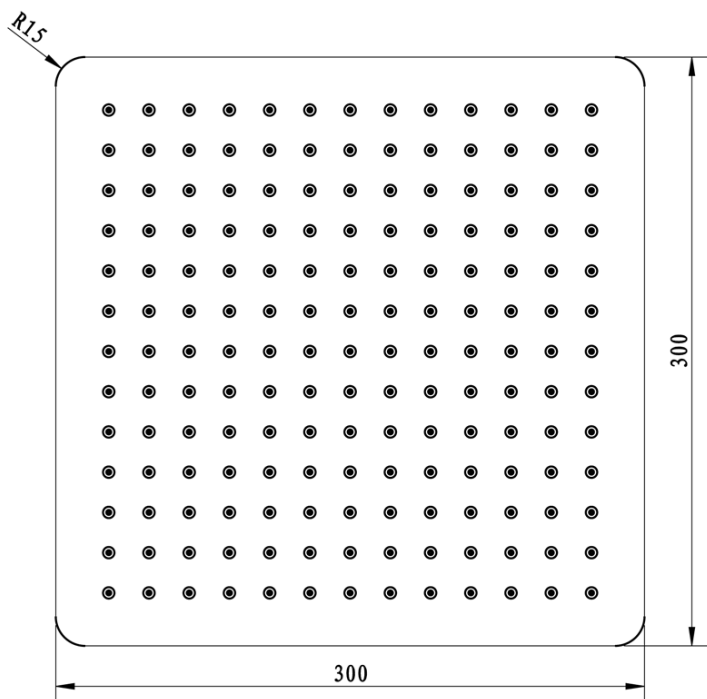

LATUS Thermostat-Unterputz Duscharmatur, Einbau-Box, 2 Wege, Schwarz matt