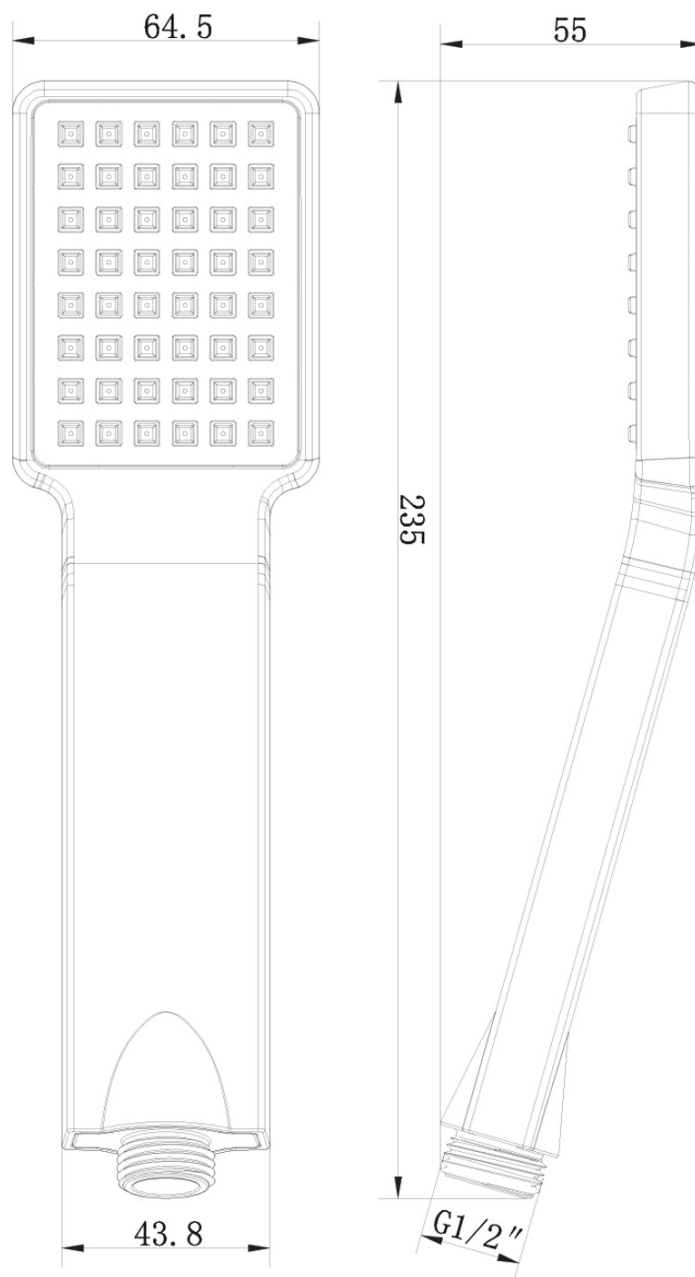

LATUS Thermostat-Unterputz Duscharmatur, Einbau-Box, 2 Wege, Schwarz matt

Bestellcode: 1102-62B-21

Grundinformation

Marke: Sapho
Serie: LATUS

Eigenschaften

Farbe: Schwarz mat
Material: Messing
Form: Eckig
Installation: Unterputz
Steuerungsart: Thermostat
Schalterttyp für Dusche: Drehbar
Brausefunktionen: Regen
Ausstattung: AntiCalc, Anti-Drall-System, 2 Wege
Gewicht / Stück: 7.046 kg
Verpackung: 6 Stück
Garantie: 6 Jahre

Ersatzteile

Ersatz-Thermostatkartusche (Bestellcode: KU436)

Technisches Arbeitsblatt

LATUS Thermostat-Unterputz Duscharmatur, Einbau-
Box, 2 Wege, Schwarz matt

LATUS Thermostat-Unterputz Duscharmatur, Einbau-
Box, 2 Wege, Schwarz matt

LATUS Thermostat-Unterputz Duscharmatur, Einbau-Box, 2 Wege, Schwarz matt

LATUS Thermostat-Unterputz Duscharmatur, Einbau-
Box, 2 Wege, Schwarz matt