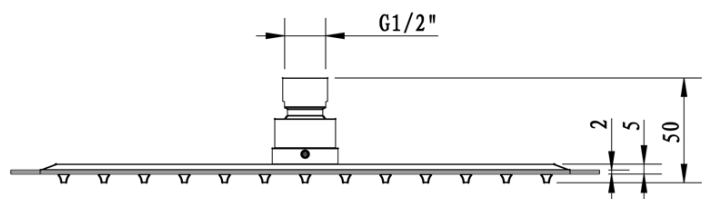

LATUS Thermostat-Unterputz Duscharmatur, Einbau-Box, 2 Wege, Schwarz matt