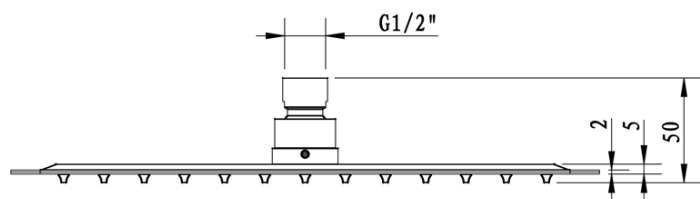

LATUS Thermostat-Unterputz Duscharmatur, Einbau-Box, 2 Wege, Schwarz matt

LATUS Thermostat-Unterputz Duscharmatur, Einbau-Box, 2 Wege, Schwarz matt