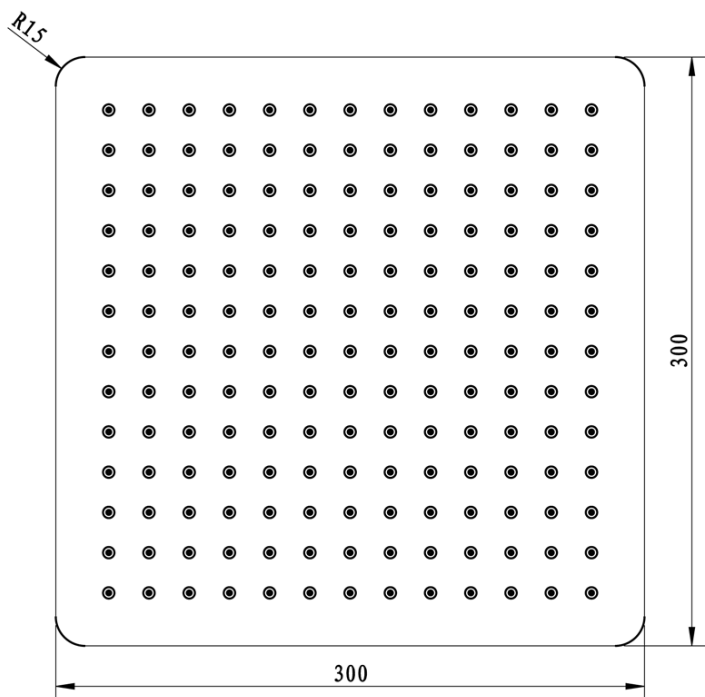

LATUS Thermostat-Unterputz Duscharmatur, Einbau-Box, 2 Wege, Schwarz matt