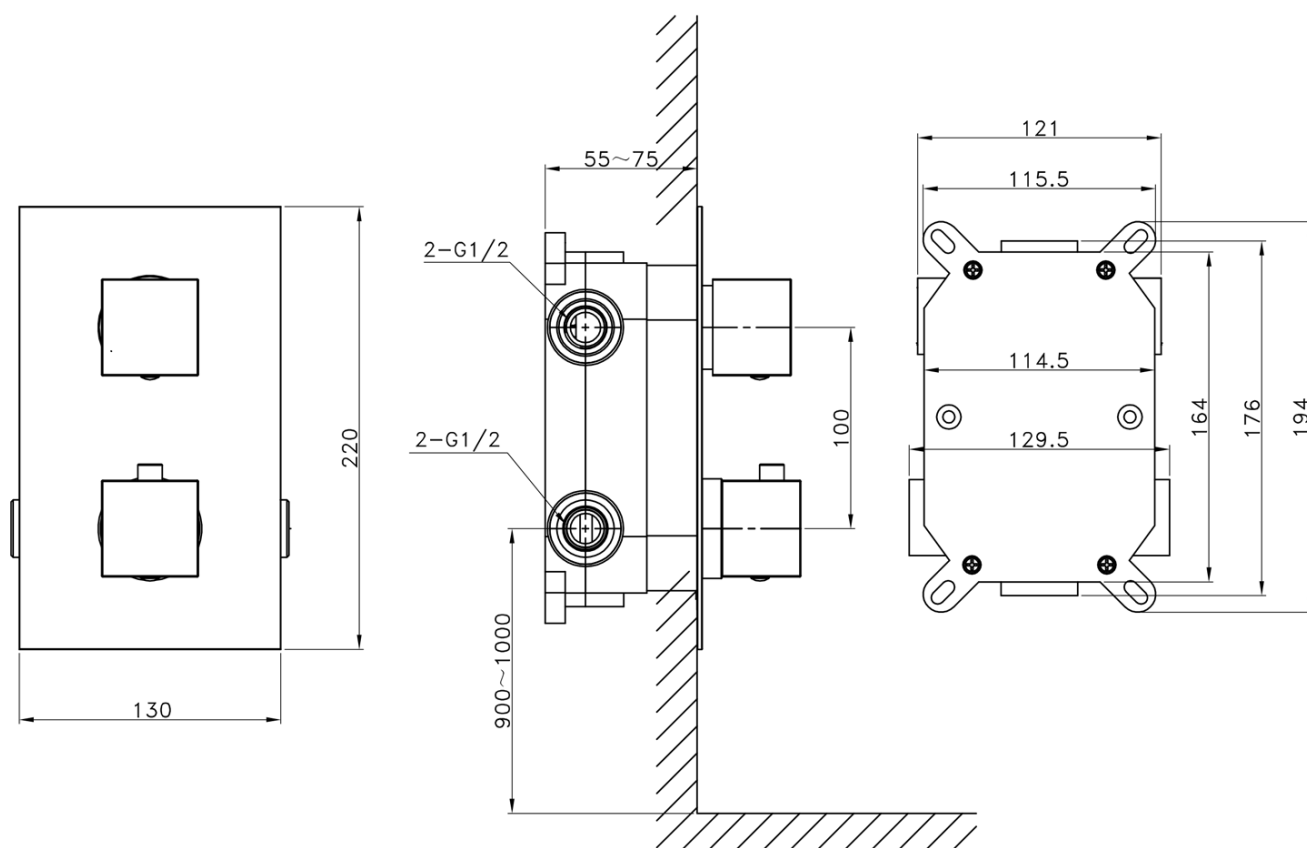

# LATUS Thermostat-Unterputz Duscharmatur, Einbau-Box, 2 Wege, Schwarz matt

**Bestellcode:** 1102-62B-21

## Eigenschaften

**Farbe:** Schwarz mat  
**Material:** Messing  
**Form:** Eckig  
**Installation:** Unterputz  
**Steuerungsart:** Thermostat  
**SchaltertYP für Dusche:** Drehbar  
**Brausefunktionen:** Regen  
**Ausstattung:** AntiCalc, Anti-Drall-System, 2 Wege  
**Gewicht / Stück:** 7.046 kg  
**Verpackung:** 6 Stück  
**Garantie:** 6 Jahre

## Ersatzteile

Ersatz-Thermostatkartusche (Bestellcode: KU436)

Technisches Arbeitsblatt

LATUS Thermostat-Unterputz Duscharmatur, Einbau-Box, 2 Wege, Schwarz matt

LATUS Thermostat-Unterputz Duscharmatur, Einbau-  
Box, 2 Wege, Schwarz matt