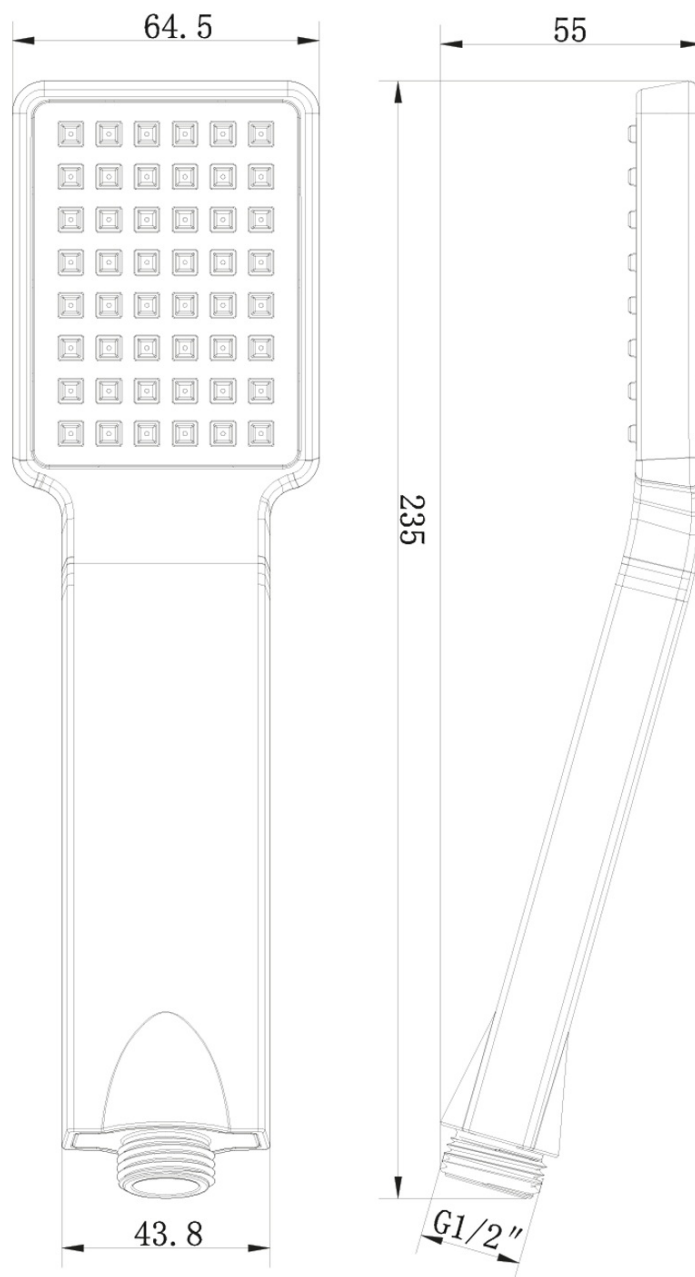

# LATUS Thermostat-Unterputz Duscharmatur, Einbau-Box, 2 Wege, Schwarz matt

**Bestellcode:** 1102-62B-21

## Eigenschaften

**Farbe:** Schwarz mat  
**Material:** Messing  
**Form:** Eckig  
**Installation:** Unterputz  
**Steuerungsart:** Thermostat  
**SchaltertYP für Dusche:** Drehbar  
**Brausefunktionen:** Regen  
**Ausstattung:** AntiCalc, Anti-Drall-System, 2 Wege  
**Gewicht / Stück:** 7.046 kg  
**Verpackung:** 6 Stück  
**Garantie:** 6 Jahre

## Ersatzteile

Ersatz-Thermostatkartusche (Bestellcode: KU436)

Technisches Arbeitsblatt

LATUS Thermostat-Unterputz Duscharmatur, Einbau-Box, 2 Wege, Schwarz matt

LATUS Thermostat-Unterputz Duscharmatur, Einbau-  
Box, 2 Wege, Schwarz matt

LATUS Thermostat-Unterputz Duscharmatur, Einbau-Box, 2 Wege, Schwarz matt

LATUS Thermostat-Unterputz Duscharmatur, Einbau-Box, 2 Wege, Schwarz matt