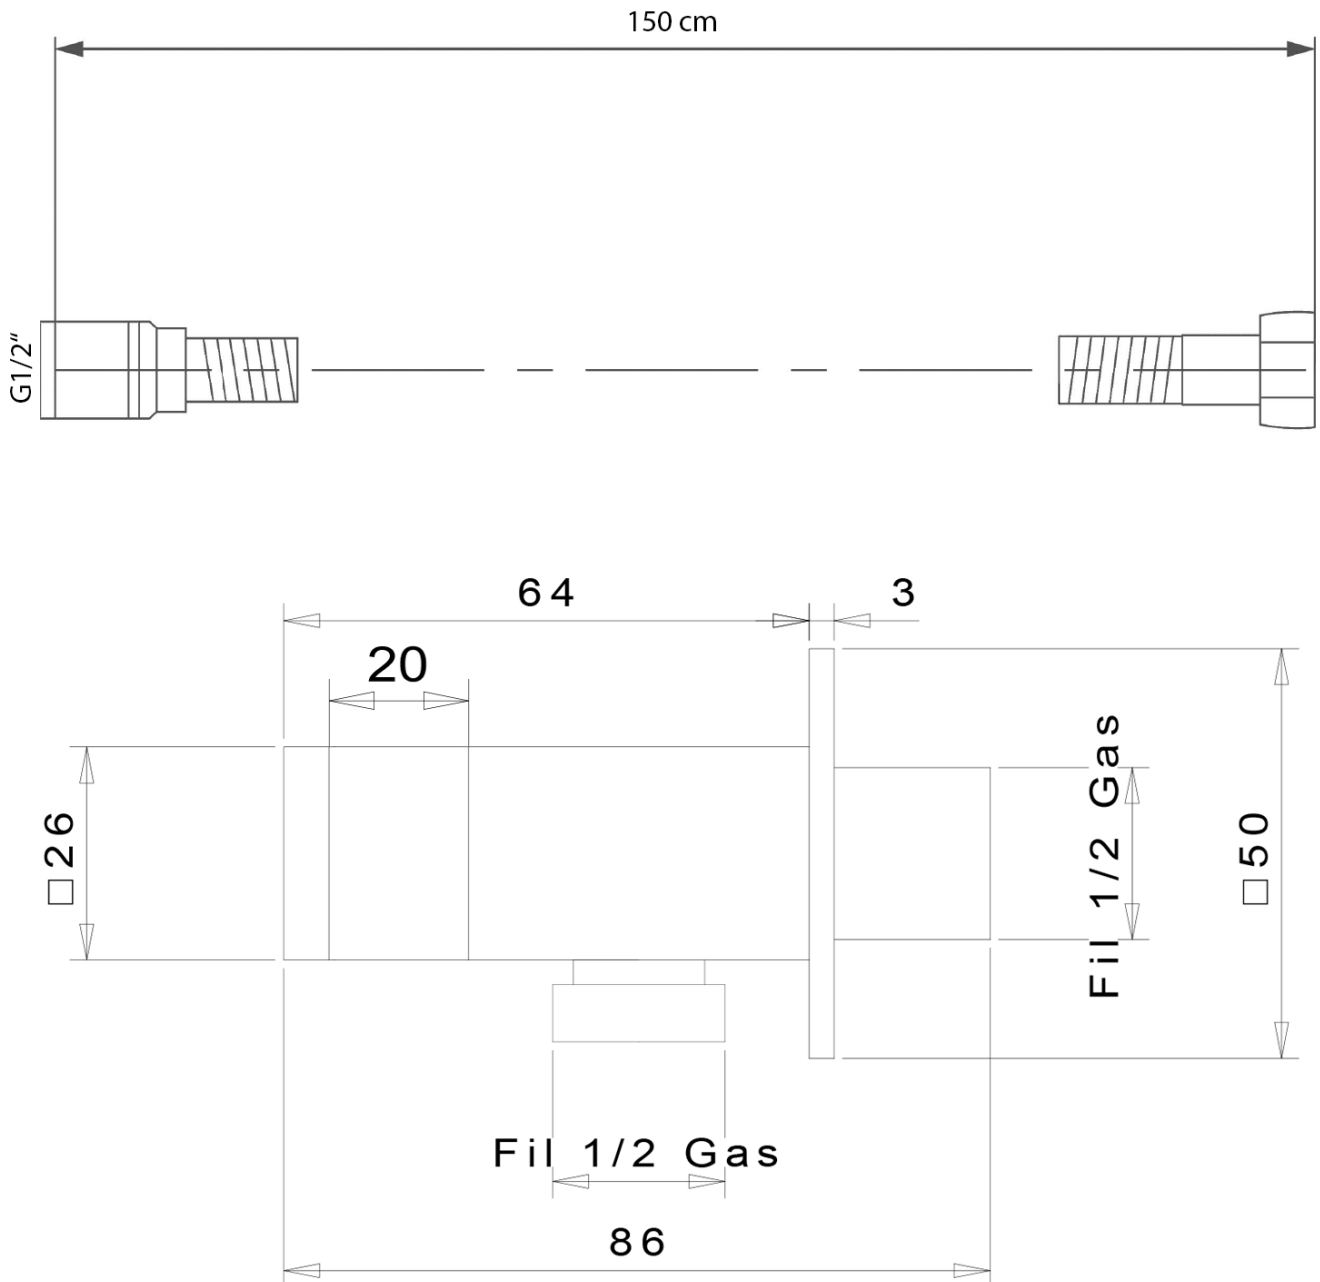

# LATUS Thermostat-Unterputz Duscharmatur, Einbau-Box, 2 Wege, Schwarz matt

**Bestellcode:** 1102-62B-21

## Eigenschaften

**Farbe:** Schwarz mat  
**Material:** Messing  
**Form:** Eckig  
**Installation:** Unterputz  
**Steuerungsart:** Thermostat  
**SchaltertYP für Dusche:** Drehbar  
**Brausefunktionen:** Regen  
**Ausstattung:** AntiCalc, Anti-Drall-System, 2 Wege  
**Gewicht / Stück:** 7.046 kg  
**Verpackung:** 6 Stück  
**Garantie:** 6 Jahre

## Ersatzteile

Ersatz-Thermostatkartusche (Bestellcode: KU436)

Technisches Arbeitsblatt

LATUS Thermostat-Unterputz Duscharmatur, Einbau-Box, 2 Wege, Schwarz matt

LATUS Thermostat-Unterputz Duscharmatur, Einbau-  
Box, 2 Wege, Schwarz matt