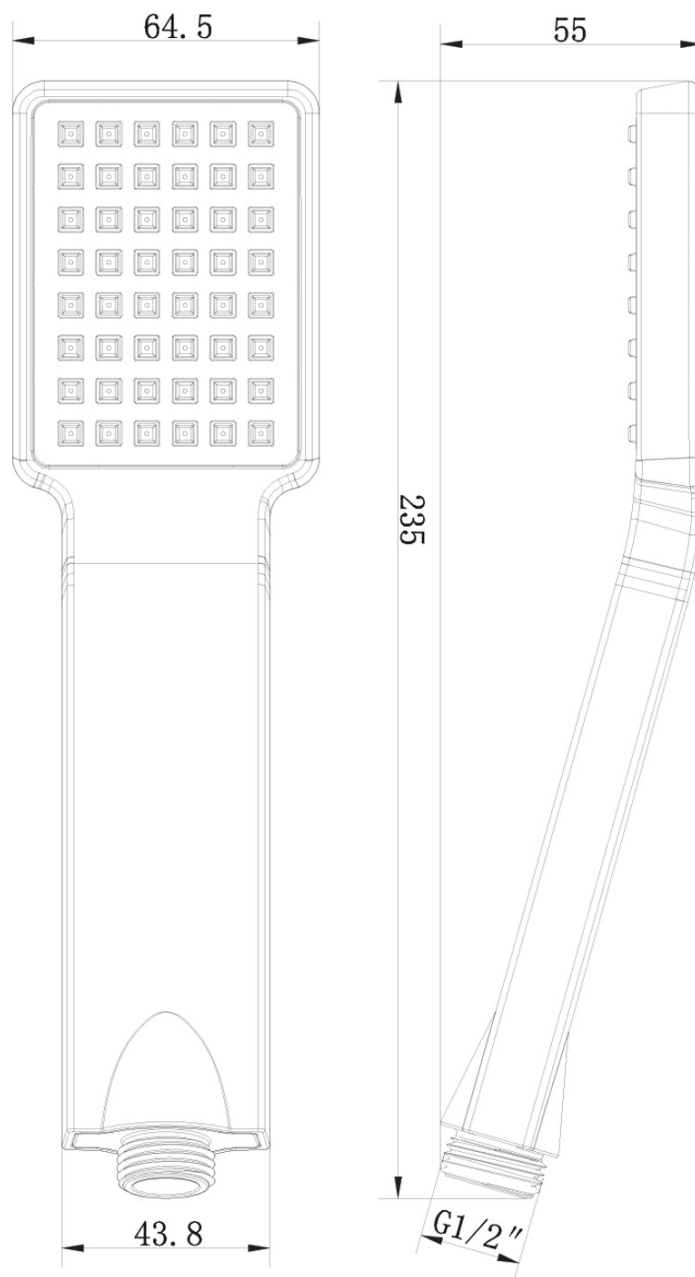

## Eigenschaften

**Farbe:** Schwarz mat  
**Material:** Messing  
**Form:** Eckig  
**Installation:** Unterputz  
**Steuerungsart:** Thermostat  
**Schaltertyp für Dusche:** Drehbar  
**Brausefunktionen:** Regen  
**Ausstattung:** AntiCalc, Anti-Drall-System, 2 Wege  
**Gewicht / Stück:** 7.046 kg  
**Verpackung:** 6 Stück  
**Garantie:** 6 Jahre

## Ersatzteile

Ersatz-Thermostatkartusche (Bestellcode: KU436)

Technisches Arbeitsblatt

LATUS Thermostat-Unterputz Duscharmatur, Einbau-Box, 2 Wege, Schwarz matt

LATUS Thermostat-Unterputz Duscharmatur, Einbau-Box, 2 Wege, Schwarz matt

LATUS Thermostat-Unterputz Duscharmatur, Einbau-Box, 2 Wege, Schwarz matt

LATUS Thermostat-Unterputz Duscharmatur, Einbau-  
Box, 2 Wege, Schwarz matt