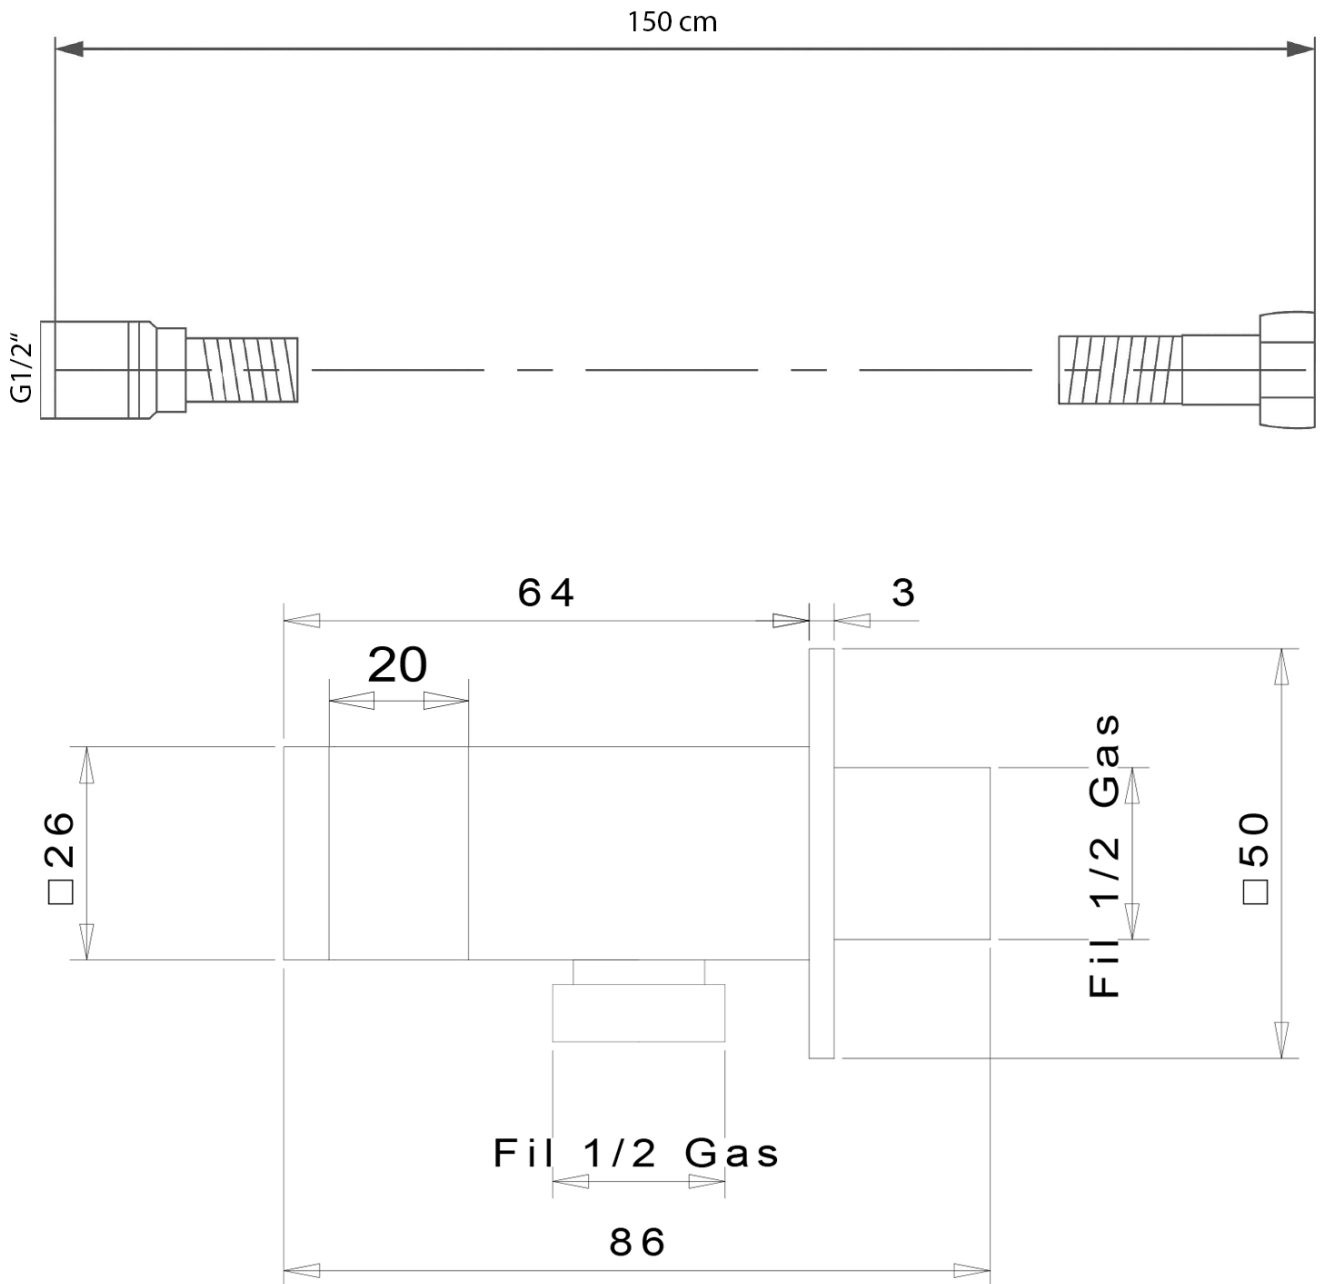

## Eigenschaften

**Farbe:** Schwarz mat  
**Material:** Messing  
**Form:** Eckig  
**Installation:** Unterputz  
**Steuerungsart:** Thermostat  
**Schaltertyp für Dusche:** Drehbar  
**Brausefunktionen:** Regen  
**Ausstattung:** AntiCalc, Anti-Drall-System, 2 Wege  
**Gewicht / Stück:** 7.046 kg  
**Verpackung:** 6 Stück  
**Garantie:** 6 Jahre

## Ersatzteile

Ersatz-Thermostatkartusche (Bestellcode: KU436)

Technisches Arbeitsblatt

LATUS Thermostat-Unterputz Duscharmatur, Einbau-Box, 2 Wege, Schwarz matt

LATUS Thermostat-Unterputz Duscharmatur, Einbau-Box, 2 Wege, Schwarz matt