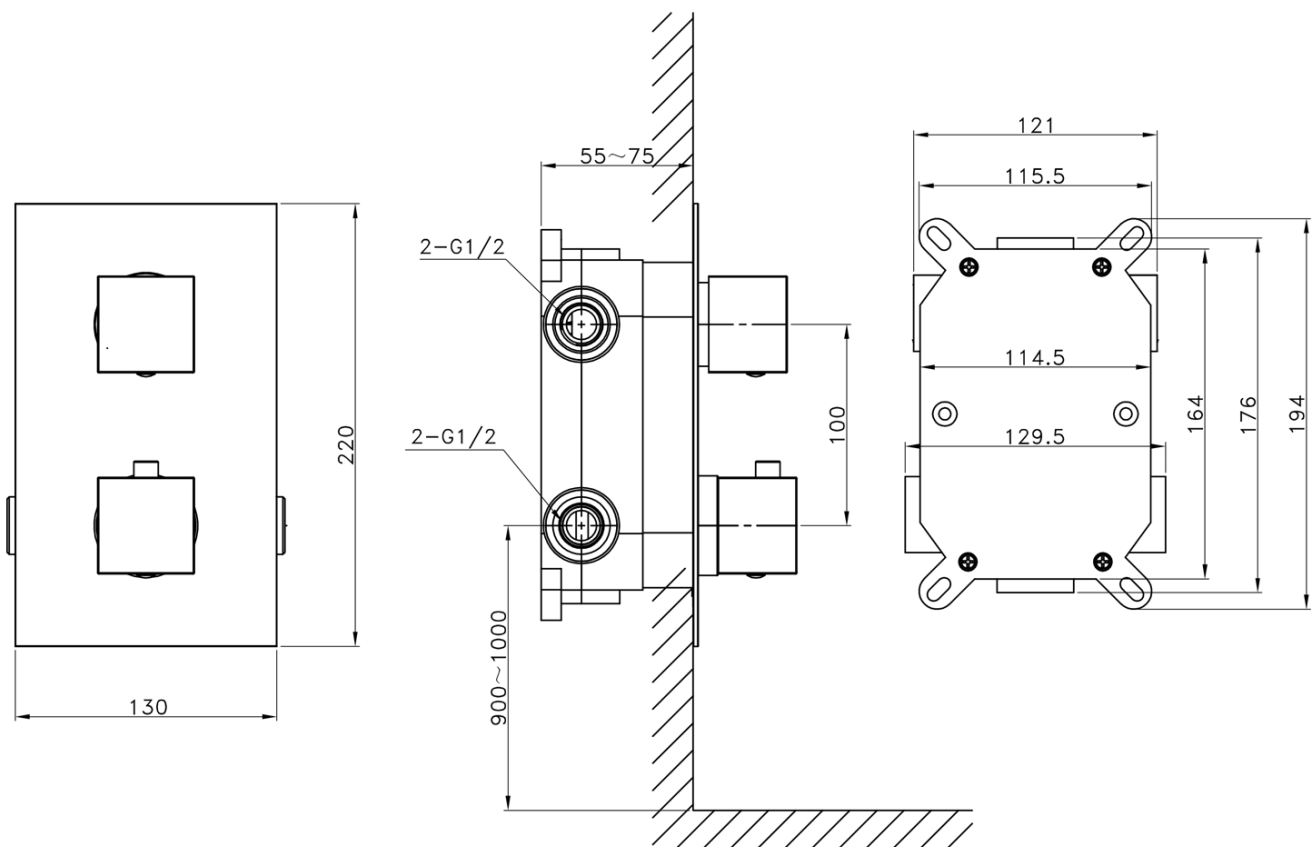

# LATUS Thermostat-Unterputz Duscharmatur, Einbau-Box, 2 Wege, Schwarz matt

 SAPHO

**Bestellcode:** 1102-62B-21

## Eigenschaften

**Farbe:** Schwarz mat  
**Material:** Messing  
**Form:** Eckig  
**Installation:** Unterputz  
**Steuerungsart:** Thermostat  
**Schaltertyp für Dusche:** Drehbar  
**Brausefunktionen:** Regen  
**Ausstattung:** AntiCalc, Anti-Drall-System, 2 Wege  
**Gewicht / Stück:** 7.046 kg  
**Verpackung:** 6 Stück  
**Garantie:** 6 Jahre

## Ersatzteile

Ersatz-Thermostatkartusche (Bestellcode: KU436)

Technisches Arbeitsblatt

LATUS Thermostat-Unterputz Duscharmatur, Einbau-Box, 2 Wege, Schwarz matt

LATUS Thermostat-Unterputz Duscharmatur, Einbau-Box, 2 Wege, Schwarz matt