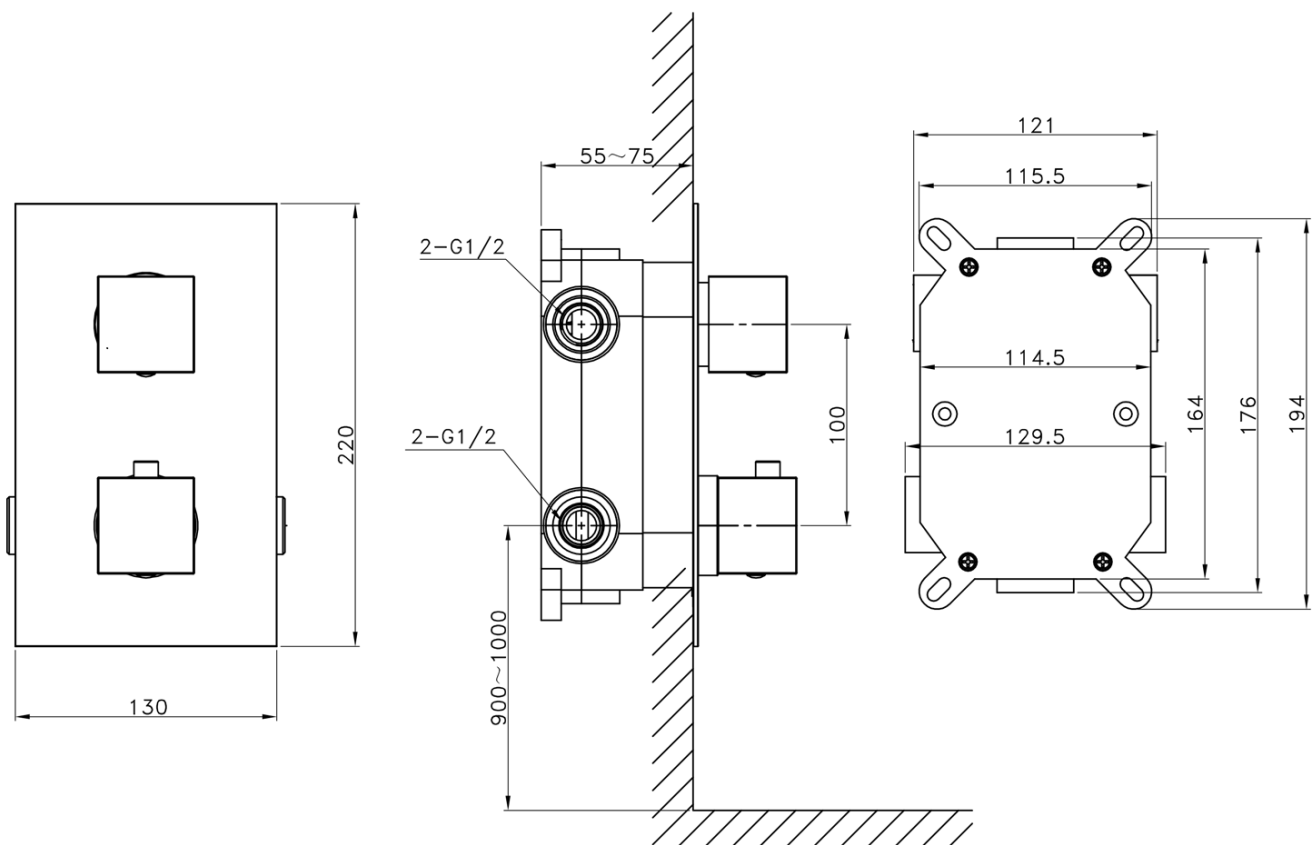

LATUS Thermostat-Unterputz Duscharmatur, Einbau-Box, 2 Wege, Schwarz matt

 **SAPHO**

Bestellcode: 1102-62B-21

Grundinformation

Marke: Sapho
Serie: LATUS

Eigenschaften

Farbe: Schwarz mat
Material: Messing
Form: Eckig
Installation: Unterputz
Steuerungsart: Thermostat
Schaltertyp für Dusche: Drehbar
Brausefunktionen: Regen
Ausstattung: AntiCalc, Anti-Drall-System, 2 Wege
Gewicht / Stück: 7.046 kg
Verpackung: 6 Stück
Garantie: 6 Jahre

Ersatzteile

Ersatz-Thermostatkartusche (Bestellcode: KU436)

Technisches Arbeitsblatt

LATUS Thermostat-Unterputz Duscharmatur, Einbau-Box, 2 Wege, Schwarz matt

LATUS Thermostat-Unterputz Duscharmatur, Einbau-
Box, 2 Wege, Schwarz matt

LATUS Thermostat-Unterputz Duscharmatur, Einbau-Box, 2 Wege, Schwarz matt

LATUS Thermostat-Unterputz Duscharmatur, Einbau-
Box, 2 Wege, Schwarz matt