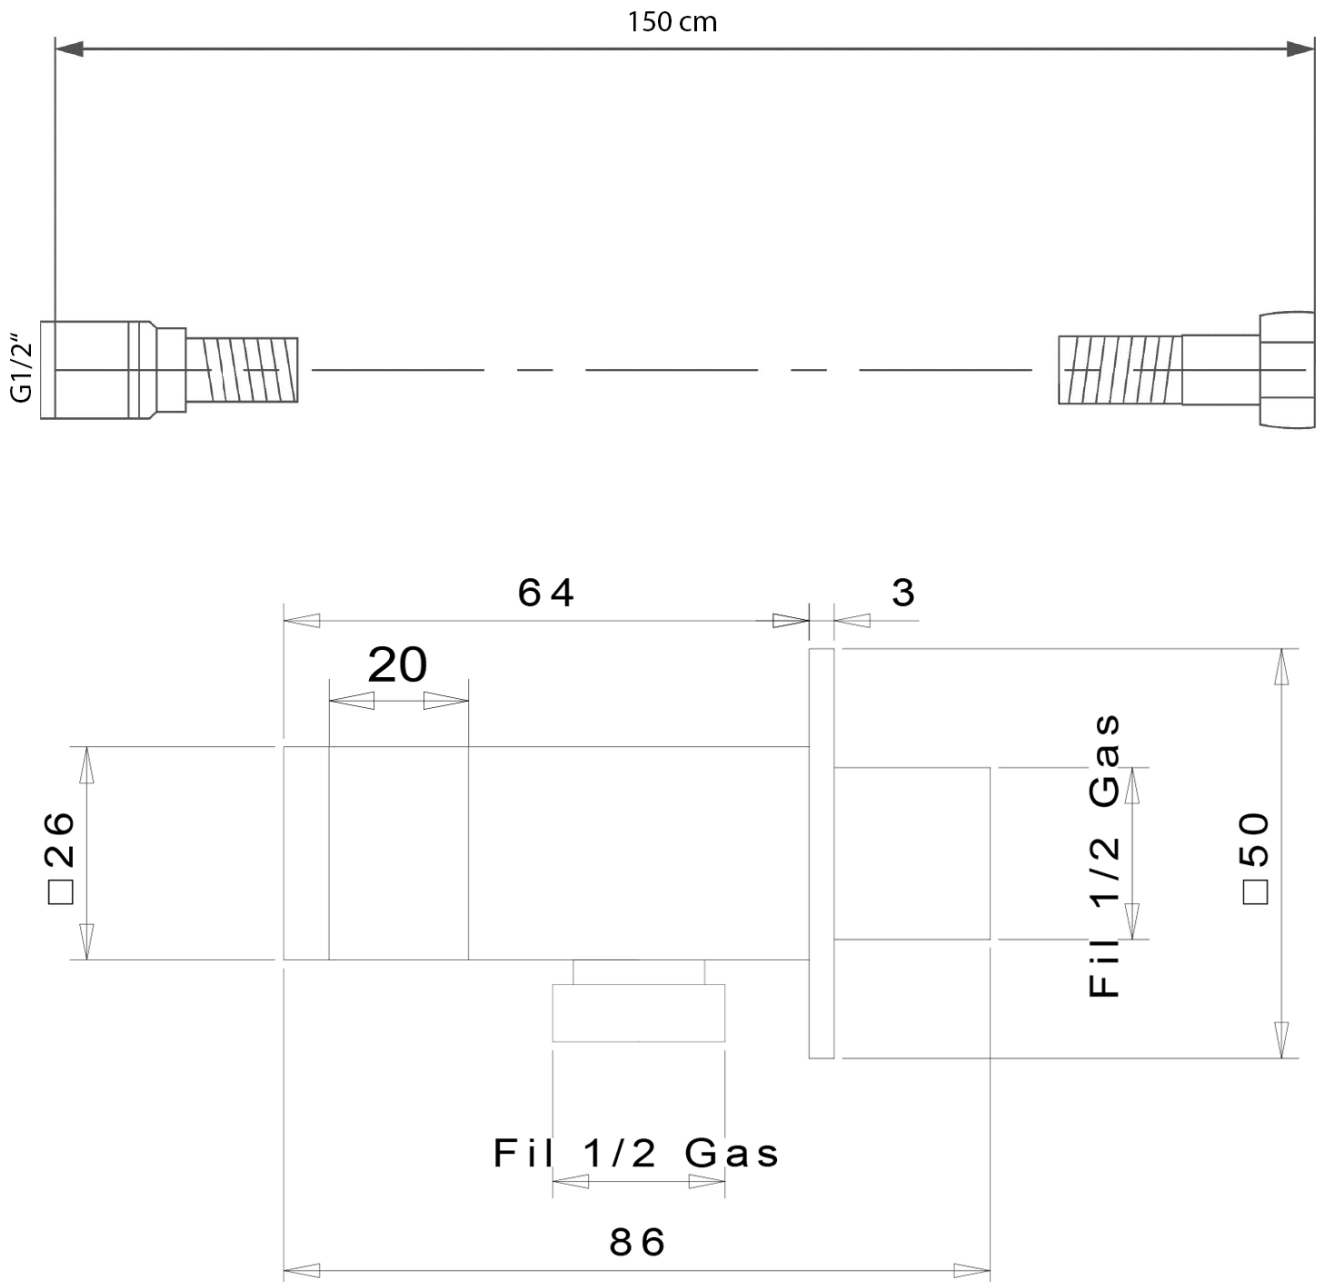

LATUS Thermostat-Unterputz Duscharmatur, Einbau-Box, 2 Wege, Schwarz matt

 **SAPHO**

Bestellcode: 1102-62B-21

Grundinformation

Marke: Sapho
Serie: LATUS

Eigenschaften

Farbe: Schwarz mat
Material: Messing
Form: Eckig
Installation: Unterputz
Steuerungsart: Thermostat
Schaltertyp für Dusche: Drehbar
Brausefunktionen: Regen
Ausstattung: AntiCalc, Anti-Drall-System, 2 Wege
Gewicht / Stück: 7.046 kg
Verpackung: 6 Stück
Garantie: 6 Jahre

Ersatzteile

Ersatz-Thermostatkartusche (Bestellcode: KU436)

Technisches Arbeitsblatt

LATUS Thermostat-Unterputz Duscharmatur, Einbau-Box, 2 Wege, Schwarz matt

LATUS Thermostat-Unterputz Duscharmatur, Einbau-
Box, 2 Wege, Schwarz matt

LATUS Thermostat-Unterputz Duscharmatur, Einbau-Box, 2 Wege, Schwarz matt

LATUS Thermostat-Unterputz Duscharmatur, Einbau-
Box, 2 Wege, Schwarz matt