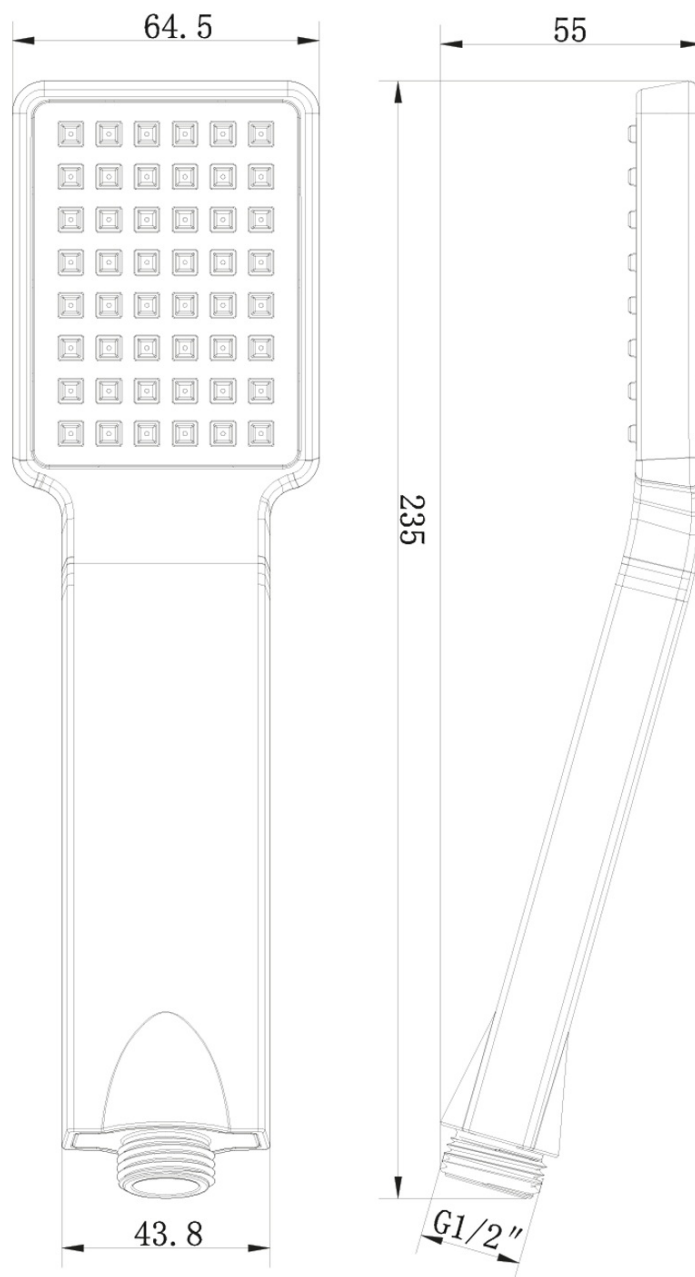

LATUS Thermostat-Unterputz Duscharmatur, Einbau-Box, 2 Wege, Schwarz matt

 **SAPHO**

Bestellcode: 1102-62B-21

Grundinformation

Marke: Sapho
Serie: LATUS

Eigenschaften

Farbe: Schwarz mat
Material: Messing
Form: Eckig
Installation: Unterputz
Steuerungsart: Thermostat
Schaltertyp für Dusche: Drehbar
Brausefunktionen: Regen
Ausstattung: AntiCalc, Anti-Drall-System, 2 Wege
Gewicht / Stück: 7.046 kg
Verpackung: 6 Stück
Garantie: 6 Jahre

Ersatzteile

Ersatz-Thermostatkartusche (Bestellcode: KU436)

Technisches Arbeitsblatt

LATUS Thermostat-Unterputz Duscharmatur, Einbau-Box, 2 Wege, Schwarz matt

LATUS Thermostat-Unterputz Duscharmatur, Einbau-
Box, 2 Wege, Schwarz matt

LATUS Thermostat-Unterputz Duscharmatur, Einbau-Box, 2 Wege, Schwarz matt

LATUS Thermostat-Unterputz Duscharmatur, Einbau-
Box, 2 Wege, Schwarz matt