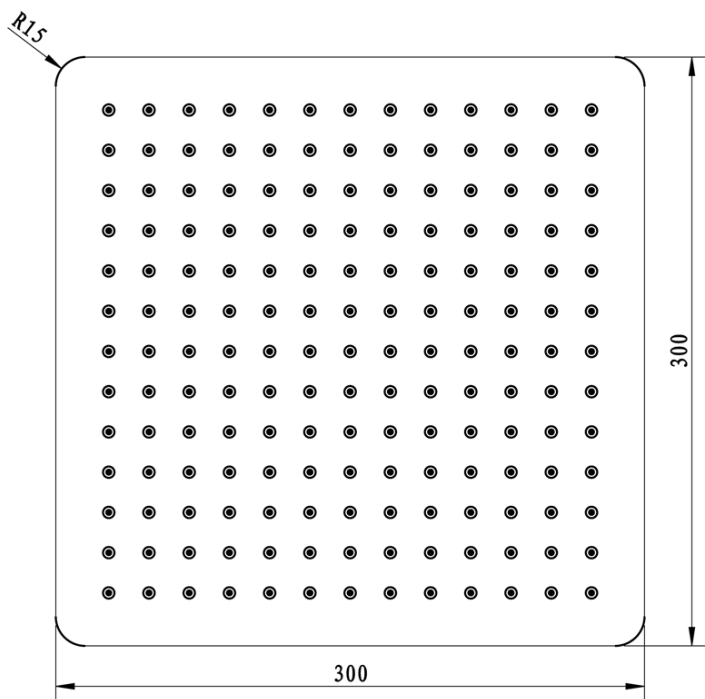

LATUS Thermostat-Unterputz Duscharmatur, Einbau-Box, 2 Wege, Schwarz matt