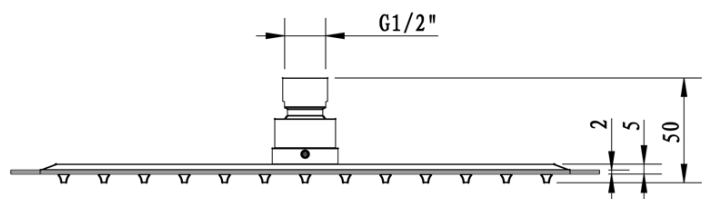

LATUS Thermostat-Unterputz Duscharmatur, Einbau-Box, 2 Wege, Schwarz matt

Bestellcode: 1102-62B-21

Grundinformation

Marke: Sapho
Serie: LATUS

Eigenschaften

Farbe: Schwarz mat
Material: Messing
Form: Eckig
Installation: Unterputz
Steuerungsart: Thermostat
Schalterttyp für Dusche: Drehbar
Brausefunktionen: Regen
Ausstattung: AntiCalc, Anti-Drall-System, 2 Wege
Gewicht / Stück: 7.046 kg
Verpackung: 6 Stück
Garantie: 6 Jahre

LATUS Thermostat-Unterputz Duscharmatur, Einbau-Box, 2 Wege, Schwarz matt

LATUS Thermostat-Unterputz Duscharmatur, Einbau-Box, 2 Wege, Schwarz matt