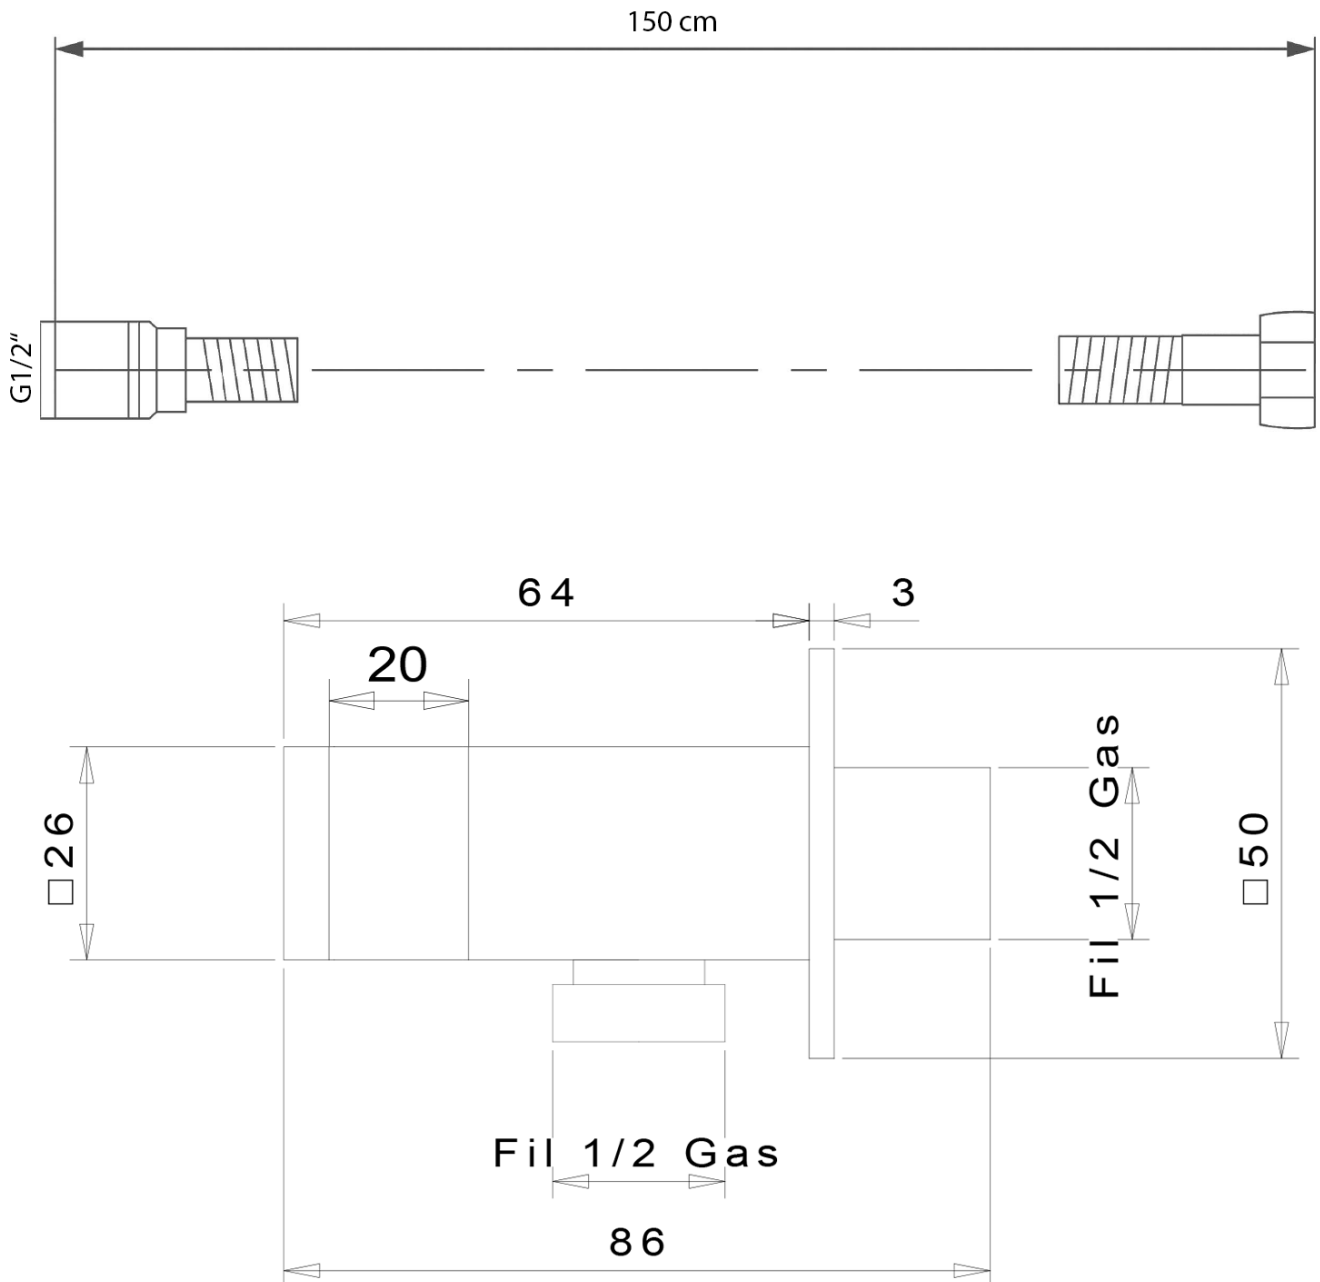

LATUS Thermostat-Unterputz Duscharmatur, Einbau-Box, 2 Wege, Schwarz matt

Bestellcode: 1102-62B-21

Grundinformation

Marke: Sapho
Serie: LATUS

Eigenschaften

Farbe: Schwarz mat
Material: Messing
Form: Eckig
Installation: Unterputz
Steuerungsart: Thermostat
Schalterttyp für Dusche: Drehbar
Brausefunktionen: Regen
Ausstattung: AntiCalc, Anti-Drall-System, 2 Wege
Gewicht / Stück: 7.046 kg
Verpackung: 6 Stück
Garantie: 6 Jahre

Ersatzteile

Ersatz-Thermostatkartusche (Bestellcode: KU436)

Technisches Arbeitsblatt

LATUS Thermostat-Unterputz Duscharmatur, Einbau-Box, 2 Wege, Schwarz matt

LATUS Thermostat-Unterputz Duscharmatur, Einbau-
Box, 2 Wege, Schwarz matt

LATUS Thermostat-Unterputz Duscharmatur, Einbau-Box, 2 Wege, Schwarz matt

LATUS Thermostat-Unterputz Duscharmatur, Einbau-Box, 2 Wege, Schwarz matt