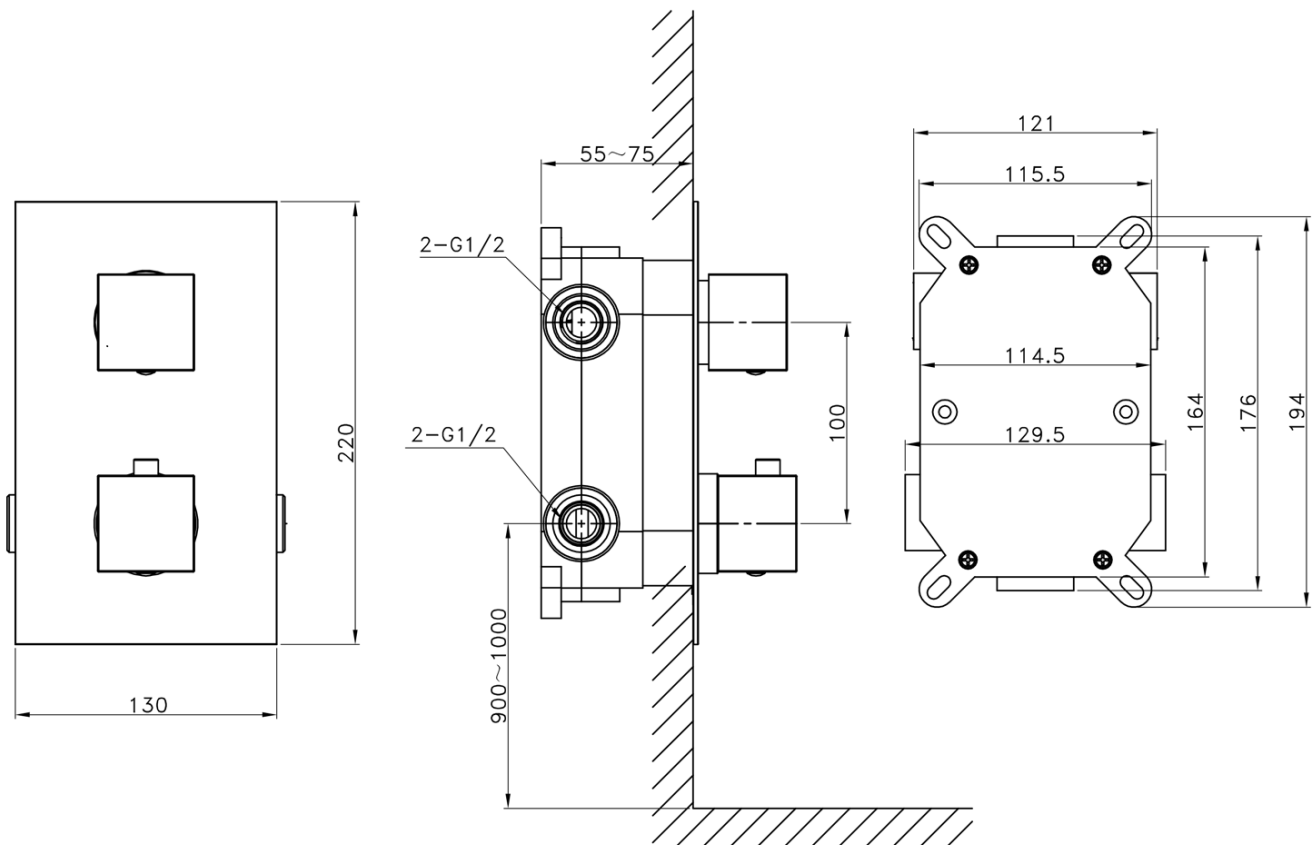

LATUS Thermostat-Unterputz Duscharmatur, Einbau-Box, 2 Wege, Schwarz matt

Bestellcode: 1102-62B-21

Grundinformation

Marke: Sapho
Serie: LATUS

Eigenschaften

Farbe: Schwarz mat
Material: Messing
Form: Eckig
Installation: Unterputz
Steuerungsart: Thermostat
Schalterttyp für Dusche: Drehbar
Brausefunktionen: Regen
Ausstattung: AntiCalc, Anti-Drall-System, 2 Wege
Gewicht / Stück: 7.046 kg
Verpackung: 6 Stück
Garantie: 6 Jahre

Ersatzteile

Ersatz-Thermostatkartusche (Bestellcode: KU436)

Technisches Arbeitsblatt

LATUS Thermostat-Unterputz Duscharmatur, Einbau-Box, 2 Wege, Schwarz matt

LATUS Thermostat-Unterputz Duscharmatur, Einbau-
Box, 2 Wege, Schwarz matt

LATUS Thermostat-Unterputz Duscharmatur, Einbau-Box, 2 Wege, Schwarz matt

LATUS Thermostat-Unterputz Duscharmatur, Einbau-Box, 2 Wege, Schwarz matt