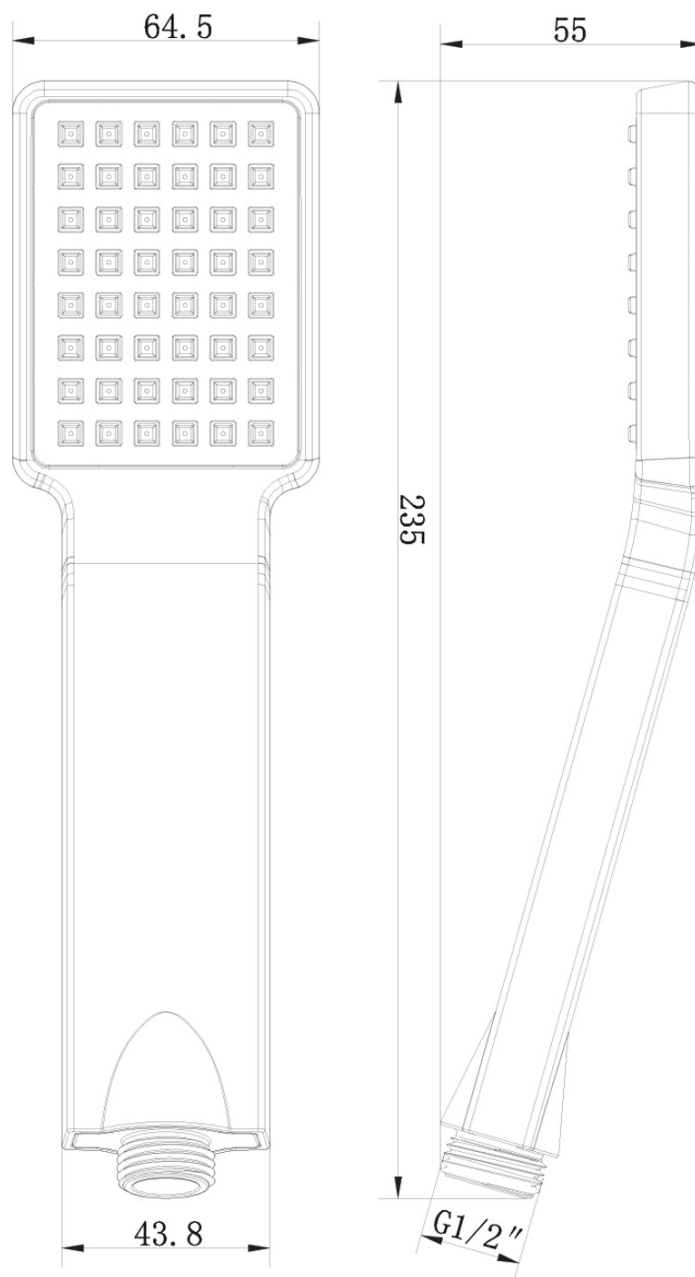

LATUS Thermostat-Unterputz Duscharmatur, Einbau-Box, 2 Wege, Schwarz matt

Bestellcode: 1102-62B-21

Grundinformation

Marke: Sapho
Serie: LATUS

Eigenschaften

Farbe: Schwarz mat
Material: Messing
Form: Eckig
Installation: Unterputz
Steuerungsart: Thermostat
Schalterttyp für Dusche: Drehbar
Brausefunktionen: Regen
Ausstattung: AntiCalc, Anti-Drall-System, 2 Wege
Gewicht / Stück: 7.046 kg
Verpackung: 6 Stück
Garantie: 6 Jahre

Ersatzteile

Ersatz-Thermostatkartusche (Bestellcode: KU436)

Technisches Arbeitsblatt

LATUS Thermostat-Unterputz Duscharmatur, Einbau-Box, 2 Wege, Schwarz matt

LATUS Thermostat-Unterputz Duscharmatur, Einbau-
Box, 2 Wege, Schwarz matt

LATUS Thermostat-Unterputz Duscharmatur, Einbau-Box, 2 Wege, Schwarz matt

LATUS Thermostat-Unterputz Duscharmatur, Einbau-Box, 2 Wege, Schwarz matt