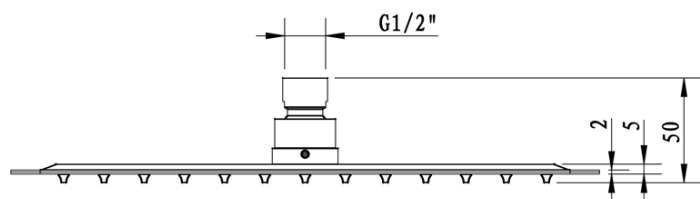

LATUS Thermostat-Unterputz Duscharmatur, Einbau-Box, 2 Wege, Schwarz matt