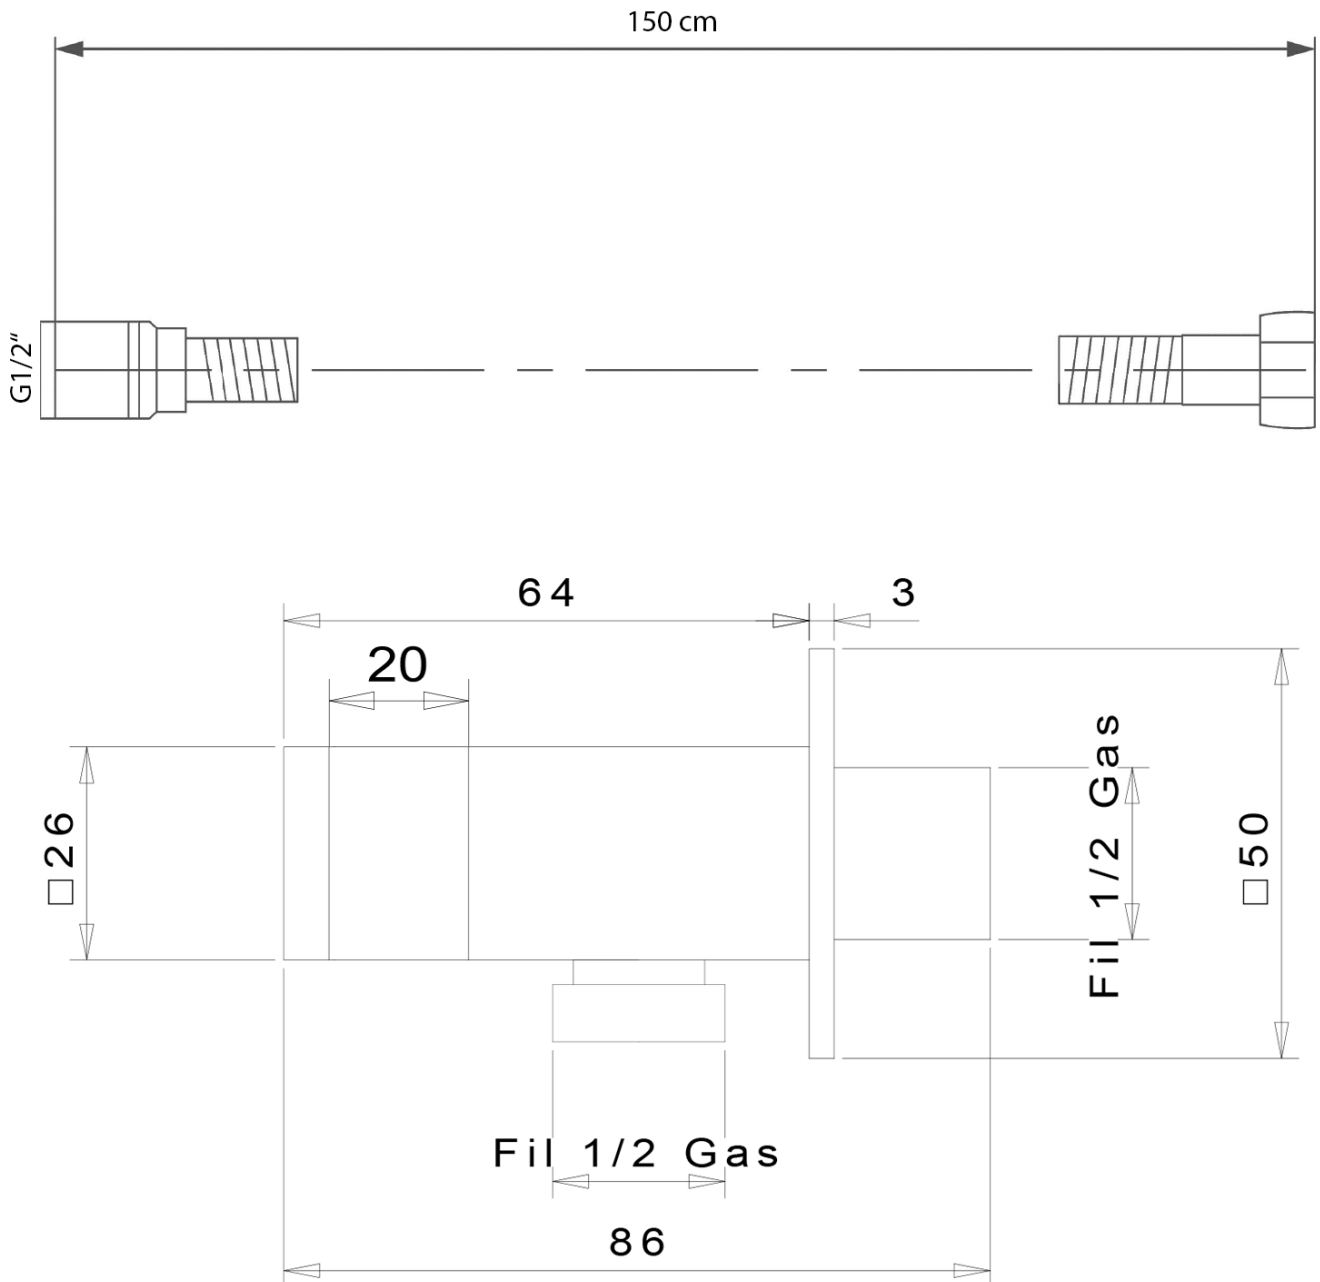

# LATUS Thermostat-Unterputz Duscharmatur, Einbau-Box, 2 Wege, Schwarz matt

**Bestellcode:** 1102-62B-21

## Eigenschaften

**Farbe:** Schwarz mat  
**Material:** Messing  
**Form:** Eckig  
**Installation:** Unterputz  
**Steuerungsart:** Thermostat  
**Schaltertyp für Dusche:** Drehbar  
**Brausefunktionen:** Regen  
**Ausstattung:** AntiCalc, Anti-Drall-System, 2 Wege  
**Gewicht / Stück:** 7.046 kg  
**Verpackung:** 6 Stück  
**Garantie:** 6 Jahre

## Ersatzteile

Ersatz-Thermostatkartusche (Bestellcode: KU436)

Technisches Arbeitsblatt

LATUS Thermostat-Unterputz Duscharmatur, Einbau-Box, 2 Wege, Schwarz matt

LATUS Thermostat-Unterputz Duscharmatur, Einbau-  
Box, 2 Wege, Schwarz matt