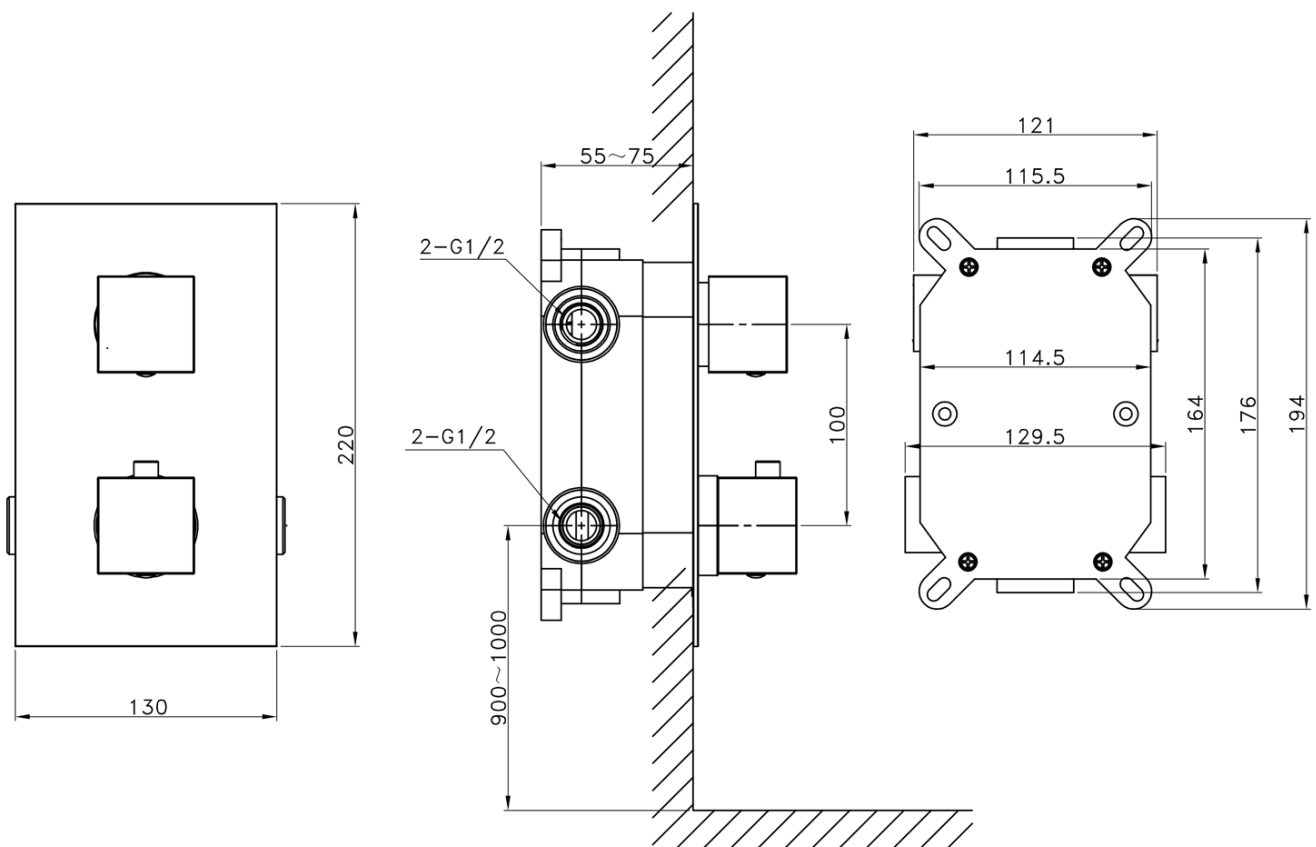

# LATUS Thermostat-Unterputz Duscharmatur, Einbau-Box, 2 Wege, Schwarz matt

**Bestellcode:** 1102-62B-21

## Eigenschaften

**Farbe:** Schwarz mat  
**Material:** Messing  
**Form:** Eckig  
**Installation:** Unterputz  
**Steuerungsart:** Thermostat  
**Schaltertyp für Dusche:** Drehbar  
**Brausefunktionen:** Regen  
**Ausstattung:** AntiCalc, Anti-Drall-System, 2 Wege  
**Gewicht / Stück:** 7.046 kg  
**Verpackung:** 6 Stück  
**Garantie:** 6 Jahre

## Ersatzteile

Ersatz-Thermostatkartusche (Bestellcode: KU436)

Technisches Arbeitsblatt

LATUS Thermostat-Unterputz Duscharmatur, Einbau-Box, 2 Wege, Schwarz matt

LATUS Thermostat-Unterputz Duscharmatur, Einbau-  
Box, 2 Wege, Schwarz matt