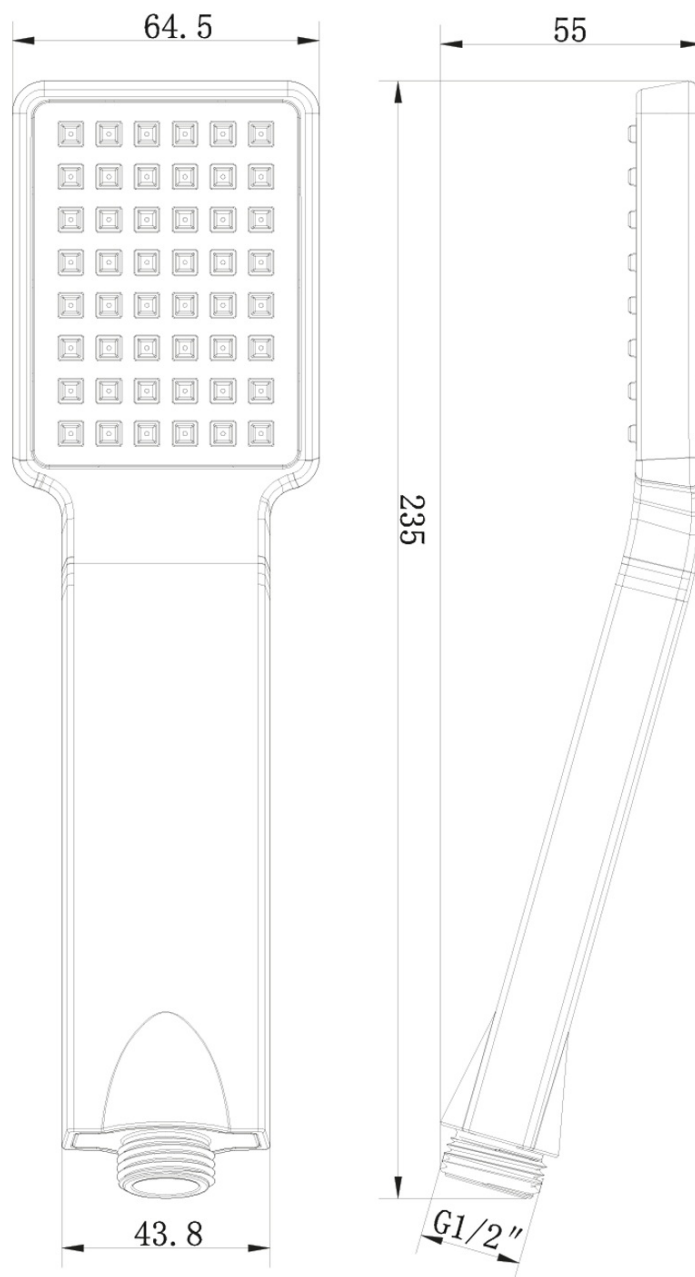

# LATUS Thermostat-Unterputz Duscharmatur, Einbau-Box, 2 Wege, Schwarz matt

**Bestellcode:** 1102-62B-21

## Eigenschaften

**Farbe:** Schwarz mat  
**Material:** Messing  
**Form:** Eckig  
**Installation:** Unterputz  
**Steuerungsart:** Thermostat  
**Schaltertyp für Dusche:** Drehbar  
**Brausefunktionen:** Regen  
**Ausstattung:** AntiCalc, Anti-Drall-System, 2 Wege  
**Gewicht / Stück:** 7.046 kg  
**Verpackung:** 6 Stück  
**Garantie:** 6 Jahre

## Ersatzteile

Ersatz-Thermostatkartusche (Bestellcode: KU436)

Technisches Arbeitsblatt

LATUS Thermostat-Unterputz Duscharmatur, Einbau-Box, 2 Wege, Schwarz matt

LATUS Thermostat-Unterputz Duscharmatur, Einbau-  
Box, 2 Wege, Schwarz matt

LATUS Thermostat-Unterputz Duscharmatur, Einbau-Box, 2 Wege, Schwarz matt

LATUS Thermostat-Unterputz Duscharmatur, Einbau-  
Box, 2 Wege, Schwarz matt