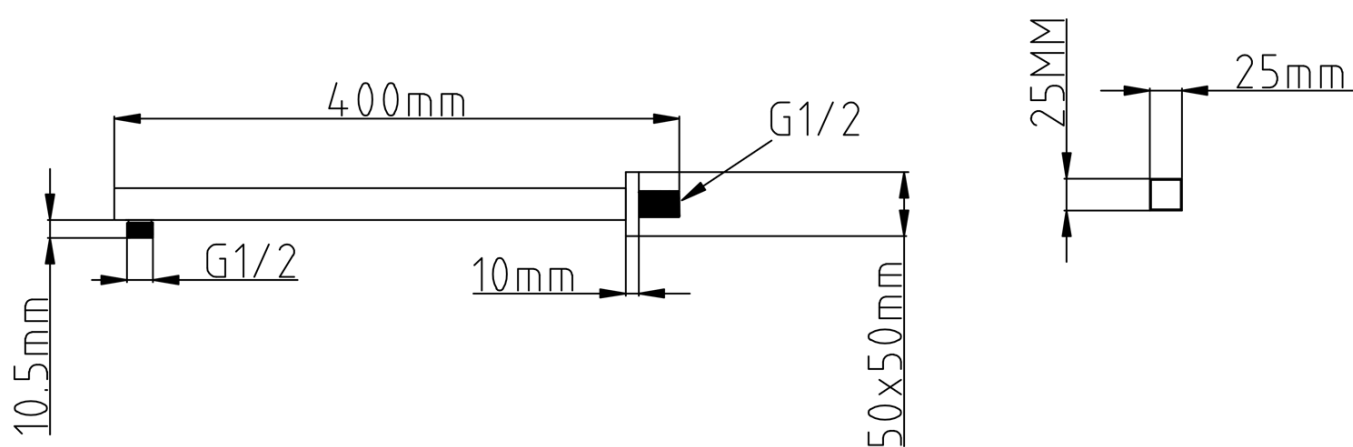

SPY Unterputz-Duscharmatur mit Hebelmischer, 2 Abgänge, Schwarz matt

 **SAPHO**

Bestellcode: PY42/15-02

Grundinformation

Marke: Sapho
Serie: SPY

Eigenschaften

Farbe: Schwarz mat
Material: Messing
Form: Eckig
Installation: Unterputz
Steuerungsart: Hebel
Schaltertyp für Dusche: Druckschalter
Kartusche-Durchmesser: 35 mm
Brausefunktionen: Regen
Ausstattung: AntiCalc, 2 Wege
Gewicht / Stück: 6.152 kg
Verpackung: 5 Stück

SPY Unterputz-Duscharmatur mit Hebelmischer, 2
Abgänge, Schwarz matt

Technisches Arbeitsblatt

SPY Unterputz-Duscharmatur mit Hebelmischer, 2
Abgänge, Schwarz matt

SPY Unterputz-Duscharmatur mit Hebelmischer, 2
Abgänge, Schwarz matt

SPY Unterputz-Duscharmatur mit Hebelmischer, 2
Abgänge, Schwarz matt

SPY Unterputz-Duscharmatur mit Hebelmischer, 2
Abgänge, Schwarz matt