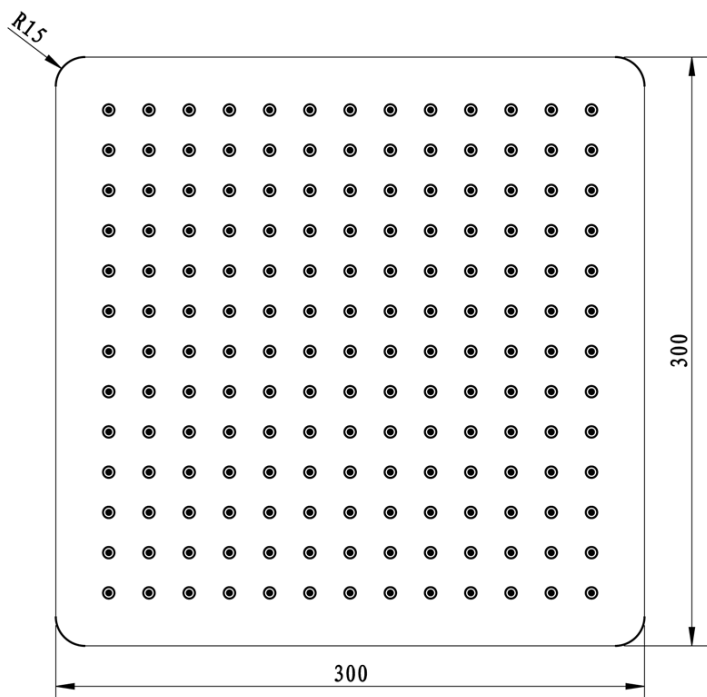

SPY Unterputz-Duscharmatur mit Hebelmischer, 2 Abgänge, Schwarz matt

 **SAPHO**

Bestellcode: PY42/15-02

Grundinformation

Marke: Sapho
Serie: SPY

Eigenschaften

Farbe: Schwarz mat
Material: Messing
Form: Eckig
Installation: Unterputz
Steuerungsart: Hebel
Schaltertyp für Dusche: Druckschalter
Kartusche-Durchmesser: 35 mm
Brausefunktionen: Regen
Ausstattung: AntiCalc, 2 Wege
Gewicht / Stück: 6.152 kg
Verpackung: 5 Stück

SPY Unterputz-Duscharmatur mit Hebelmischer, 2
Abgänge, Schwarz matt

Technisches Arbeitsblatt

SPY Unterputz-Duscharmatur mit Hebelmischer, 2
Abgänge, Schwarz matt

SPY Unterputz-Duscharmatur mit Hebelmischer, 2
Abgänge, Schwarz matt

SPY Unterputz-Duscharmatur mit Hebelmischer, 2
Abgänge, Schwarz matt

SPY Unterputz-Duscharmatur mit Hebelmischer, 2
Abgänge, Schwarz matt