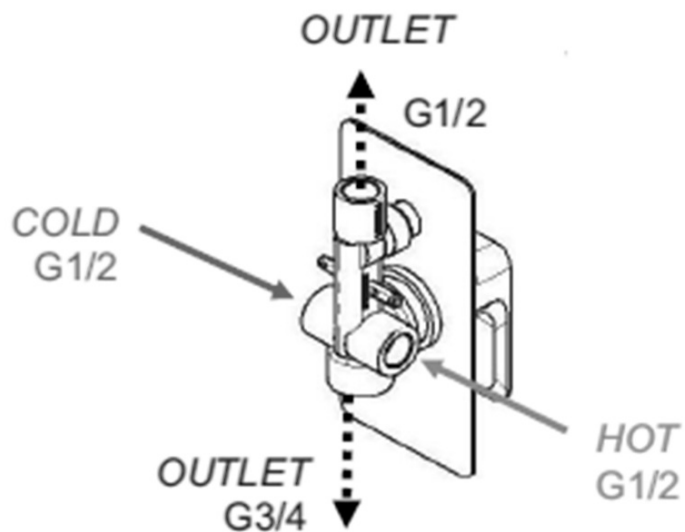

SPY Unterputz-Duscharmatur mit Hebelmischer, 2 Abgänge, Schwarz matt

 **SAPHO**

Bestellcode: PY42/15-02

Grundinformation

Marke: Sapho
Serie: SPY

Eigenschaften

Farbe: Schwarz mat
Material: Messing
Form: Eckig
Installation: Unterputz
Steuerungsart: Hebel
Schaltertyp für Dusche: Druckschalter
Kartusche-Durchmesser: 35 mm
Brausefunktionen: Regen
Ausstattung: AntiCalc, 2 Wege
Gewicht / Stück: 6.152 kg
Verpackung: 5 Stück

SPY Unterputz-Duscharmatur mit Hebelmischer, 2
Abgänge, Schwarz matt

Technisches Arbeitsblatt

SPY Unterputz-Duscharmatur mit Hebelmischer, 2
Abgänge, Schwarz matt

SPY Unterputz-Duscharmatur mit Hebelmischer, 2
Abgänge, Schwarz matt

SPY Unterputz-Duscharmatur mit Hebelmischer, 2
Abgänge, Schwarz matt

SPY Unterputz-Duscharmatur mit Hebelmischer, 2
Abgänge, Schwarz matt