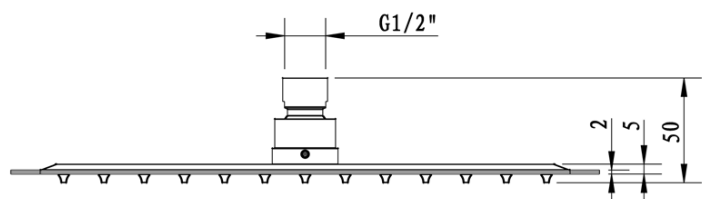

SPY Unterputz-Duscharmatur mit Hebelmischer, 2 Abgänge, Schwarz matt

 **SAPHO**

Bestellcode: PY42/15-02

Grundinformation

Marke: Sapho
Serie: SPY

Eigenschaften

Farbe: Schwarz mat
Material: Messing
Form: Eckig
Installation: Unterputz
Steuerungsart: Hebel
Schaltertyp für Dusche: Druckschalter
Kartusche-Durchmesser: 35 mm
Brausefunktionen: Regen
Ausstattung: AntiCalc, 2 Wege
Gewicht / Stück: 6.152 kg
Verpackung: 5 Stück

SPY Unterputz-Duscharmatur mit Hebelmischer, 2
Abgänge, Schwarz matt

Technisches Arbeitsblatt

SPY Unterputz-Duscharmatur mit Hebelmischer, 2
Abgänge, Schwarz matt

SPY Unterputz-Duscharmatur mit Hebelmischer, 2
Abgänge, Schwarz matt

SPY Unterputz-Duscharmatur mit Hebelmischer, 2
Abgänge, Schwarz matt

SPY Unterputz-Duscharmatur mit Hebelmischer, 2
Abgänge, Schwarz matt