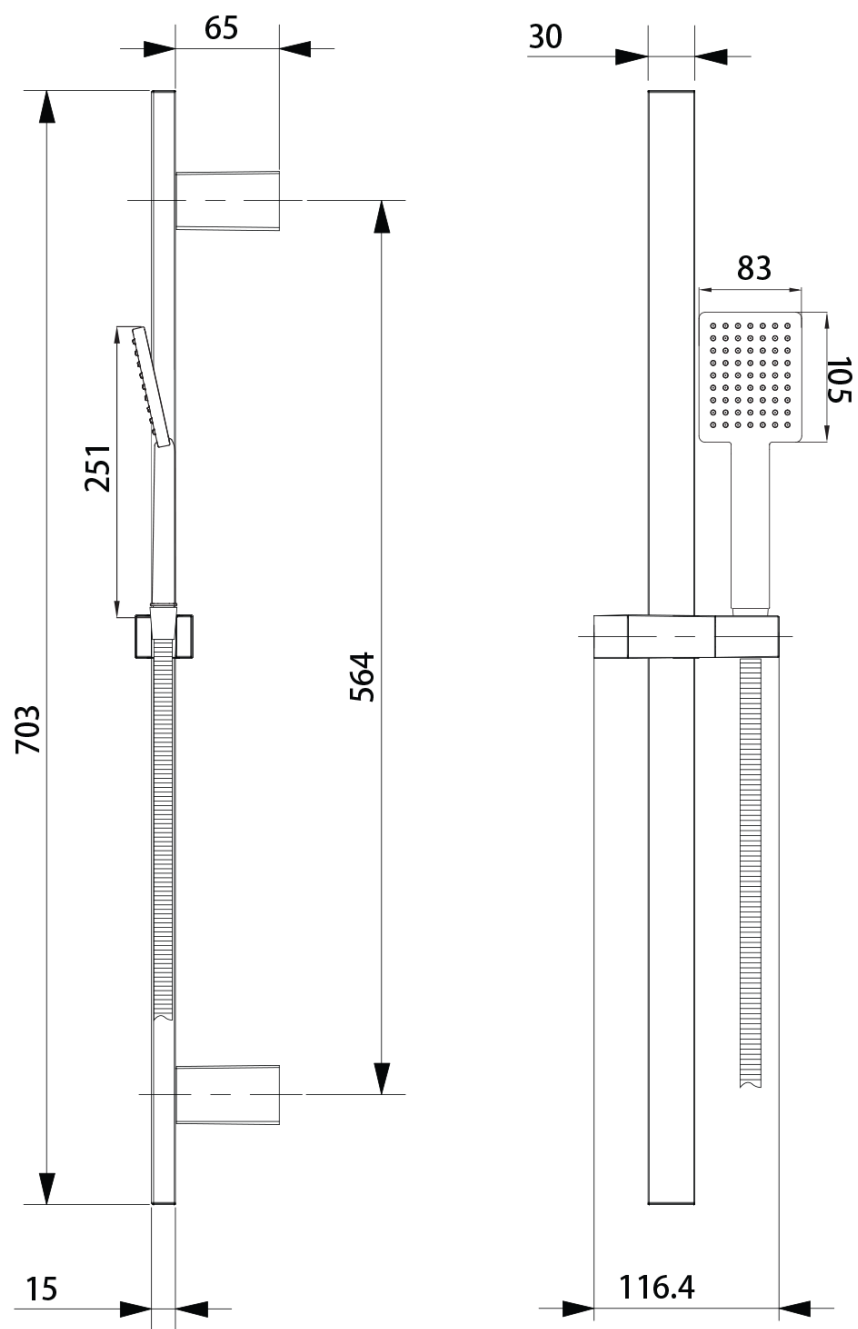

SPY Unterputz-Duscharmatur mit Hebelmischer, 2 Abgänge, Schwarz matt

 **SAPHO**

Bestellcode: PY42/15-02

Grundinformation

Marke: Sapho
Serie: SPY

Eigenschaften

Farbe: Schwarz mat
Material: Messing
Form: Eckig
Installation: Unterputz
Steuerungsart: Hebel
Schaltertyp für Dusche: Druckschalter
Kartusche-Durchmesser: 35 mm
Brausefunktionen: Regen
Ausstattung: AntiCalc, 2 Wege
Gewicht / Stück: 6.152 kg
Verpackung: 5 Stück

SPY Unterputz-Duscharmatur mit Hebelmischer, 2
Abgänge, Schwarz matt

Technisches Arbeitsblatt

SPY Unterputz-Duscharmatur mit Hebelmischer, 2
Abgänge, Schwarz matt

SPY Unterputz-Duscharmatur mit Hebelmischer, 2
Abgänge, Schwarz matt

SPY Unterputz-Duscharmatur mit Hebelmischer, 2
Abgänge, Schwarz matt

SPY Unterputz-Duscharmatur mit Hebelmischer, 2
Abgänge, Schwarz matt