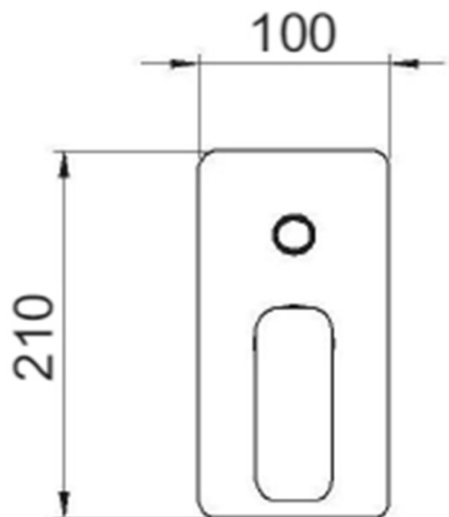

SPY Unterputz-Duscharmatur mit Hebelmischer, 2 Abgänge, Schwarz matt

 **SAPHO**

Bestellcode: PY42/15-02

Grundinformation

Marke: Sapho
Serie: SPY

Eigenschaften

Farbe: Schwarz mat
Material: Messing
Form: Eckig
Installation: Unterputz
Steuerungsart: Hebel
Schaltertyp für Dusche: Druckschalter
Kartusche-Durchmesser: 35 mm
Brausefunktionen: Regen
Ausstattung: AntiCalc, 2 Wege
Gewicht / Stück: 6.152 kg
Verpackung: 5 Stück

SPY Unterputz-Duscharmatur mit Hebelmischer, 2
Abgänge, Schwarz matt

Technisches Arbeitsblatt

SPY Unterputz-Duscharmatur mit Hebelmischer, 2
Abgänge, Schwarz matt

SPY Unterputz-Duscharmatur mit Hebelmischer, 2
Abgänge, Schwarz matt

SPY Unterputz-Duscharmatur mit Hebelmischer, 2
Abgänge, Schwarz matt

SPY Unterputz-Duscharmatur mit Hebelmischer, 2
Abgänge, Schwarz matt