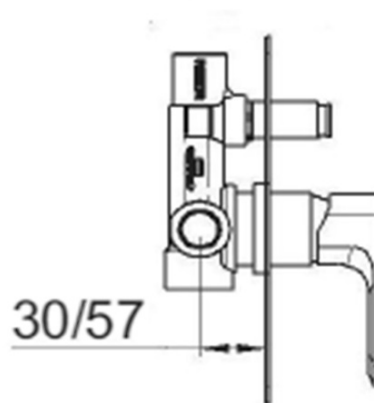

SPY Unterputz-Duscharmatur mit Hebelmischer, 2 Abgänge, Schwarz matt

 **SAPHO**

Bestellcode: PY42/15-02

Grundinformation

Marke: Sapho
Serie: SPY

Eigenschaften

Farbe: Schwarz mat
Material: Messing
Form: Eckig
Installation: Unterputz
Steuerungsart: Hebel
Schaltertyp für Dusche: Druckschalter
Kartusche-Durchmesser: 35 mm
Brausefunktionen: Regen
Ausstattung: AntiCalc, 2 Wege
Gewicht / Stück: 6.152 kg
Verpackung: 5 Stück

SPY Unterputz-Duscharmatur mit Hebelmischer, 2
Abgänge, Schwarz matt

Technisches Arbeitsblatt

SPY Unterputz-Duscharmatur mit Hebelmischer, 2
Abgänge, Schwarz matt

SPY Unterputz-Duscharmatur mit Hebelmischer, 2
Abgänge, Schwarz matt

SPY Unterputz-Duscharmatur mit Hebelmischer, 2
Abgänge, Schwarz matt

SPY Unterputz-Duscharmatur mit Hebelmischer, 2
Abgänge, Schwarz matt