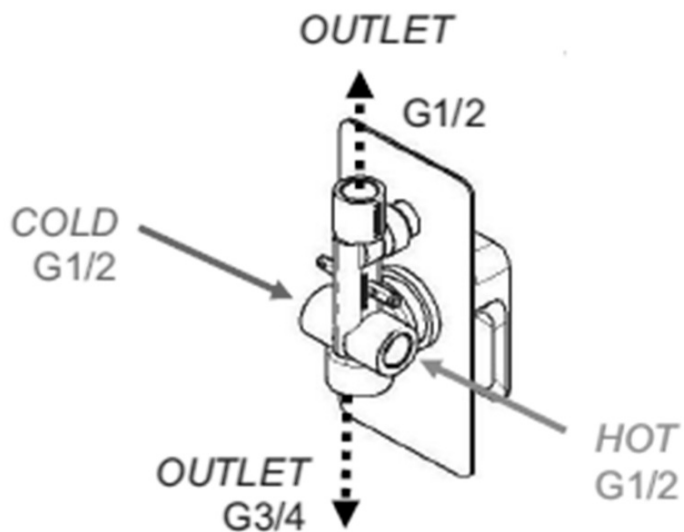

SPY Unterputz-Duscharmatur mit Hebelmischer, 2 Abgänge, Schwarz matt

 **SAPHO**

Bestellcode: PY42/15-02

Grundinformation

Marke: Sapho
Serie: SPY

Eigenschaften

Farbe: Schwarz mat
Material: Messing
Form: Eckig
Installation: Unterputz
Steuerungsart: Hebel
Schaltertyp für Dusche: Druckschalter
Kartusche-Durchmesser: 35 mm
Brausefunktionen: Regen
Ausstattung: AntiCalc, 2 Wege
Gewicht / Stück: 6.152 kg
Verpackung: 5 Stück

SPY Unterputz-Duscharmatur mit Hebelmischer, 2
Abgänge, Schwarz matt

Technisches Arbeitsblatt

SPY Unterputz-Duscharmatur mit Hebelmischer, 2
Abgänge, Schwarz matt

SPY Unterputz-Duscharmatur mit Hebelmischer, 2
Abgänge, Schwarz matt

SPY Unterputz-Duscharmatur mit Hebelmischer, 2
Abgänge, Schwarz matt

SPY Unterputz-Duscharmatur mit Hebelmischer, 2
Abgänge, Schwarz matt