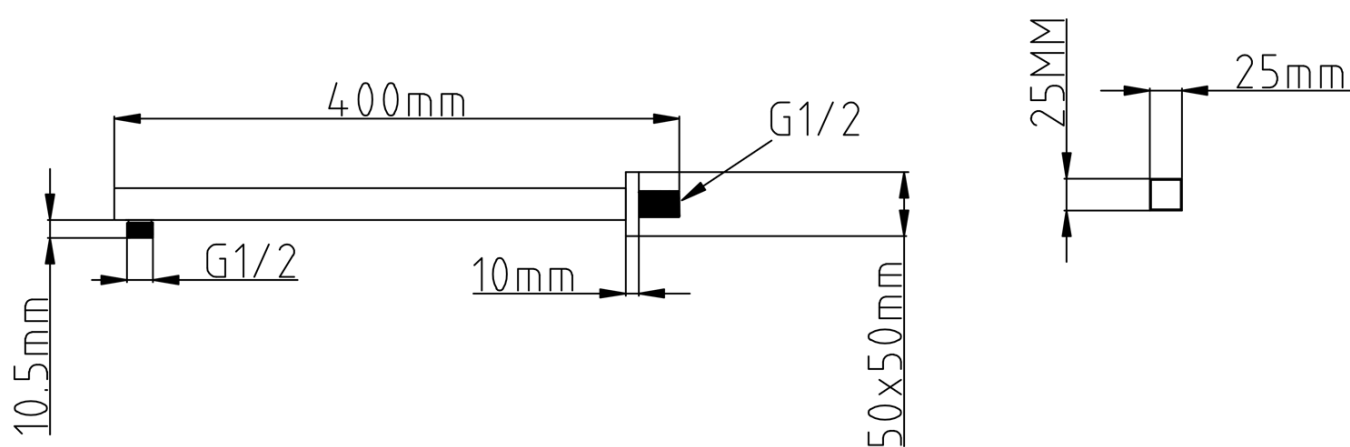

SPY Unterputz-Duscharmatur mit Hebelmischer, 2 Abgänge, Schwarz matt

 **SAPHO**

Bestellcode: PY42/15-02

Grundinformation

Marke: Sapho
Serie: SPY

Eigenschaften

Farbe: Schwarz mat
Material: Messing
Form: Eckig
Installation: Unterputz
Steuerungsart: Hebel
Schaltertyp für Dusche: Druckschalter
Kartusche-Durchmesser: 35 mm
Brausefunktionen: Regen
Ausstattung: AntiCalc, 2 Wege
Gewicht / Stück: 6.152 kg
Verpackung: 5 Stück

SPY Unterputz-Duscharmatur mit Hebelmischer, 2
Abgänge, Schwarz matt

Technisches Arbeitsblatt

SPY Unterputz-Duscharmatur mit Hebelmischer, 2
Abgänge, Schwarz matt

SPY Unterputz-Duscharmatur mit Hebelmischer, 2
Abgänge, Schwarz matt

SPY Unterputz-Duscharmatur mit Hebelmischer, 2
Abgänge, Schwarz matt

SPY Unterputz-Duscharmatur mit Hebelmischer, 2
Abgänge, Schwarz matt