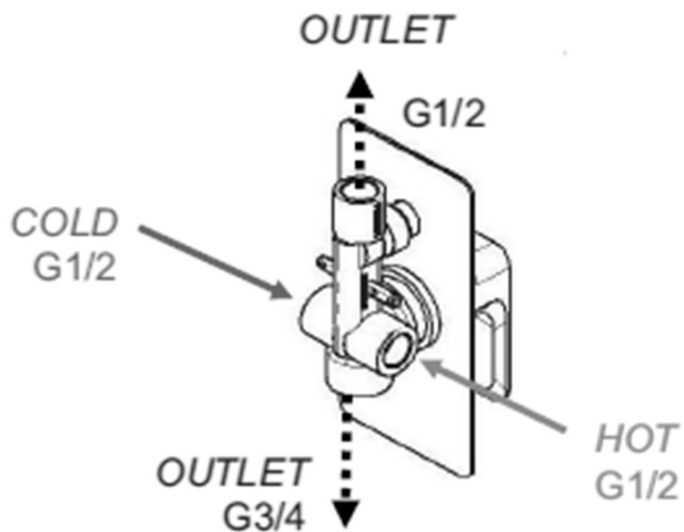

SPY Unterputz-Duscharmatur mit Hebelmischer, 2 Abgänge, Schwarz matt

 **SAPHO**

Bestellcode: PY42/15-02

Grundinformation

Marke: Sapho
Serie: SPY

Eigenschaften

Farbe: Schwarz matt
Material: Messing
Form: Eckig
Installation: Unterputz
Steuerungsart: Hebel
Schaltertyp für Dusche: Druckschalter
Kartusche-Durchmesser: 35 mm
Brausefunktionen: Regen
Ausstattung: AntiCalc, 2 Wege
Gewicht / Stück: 6.152 kg
Verpackung: 5 Stück

SPY Unterputz-Duscharmatur mit Hebelmischer, 2
Abgänge, Schwarz matt

Technisches Arbeitsblatt

SPY Unterputz-Duscharmatur mit Hebelmischer, 2
Abgänge, Schwarz matt

SPY Unterputz-Duscharmatur mit Hebelmischer, 2
Abgänge, Schwarz matt

SPY Unterputz-Duscharmatur mit Hebelmischer, 2
Abgänge, Schwarz matt

SPY Unterputz-Duscharmatur mit Hebelmischer, 2
Abgänge, Schwarz matt