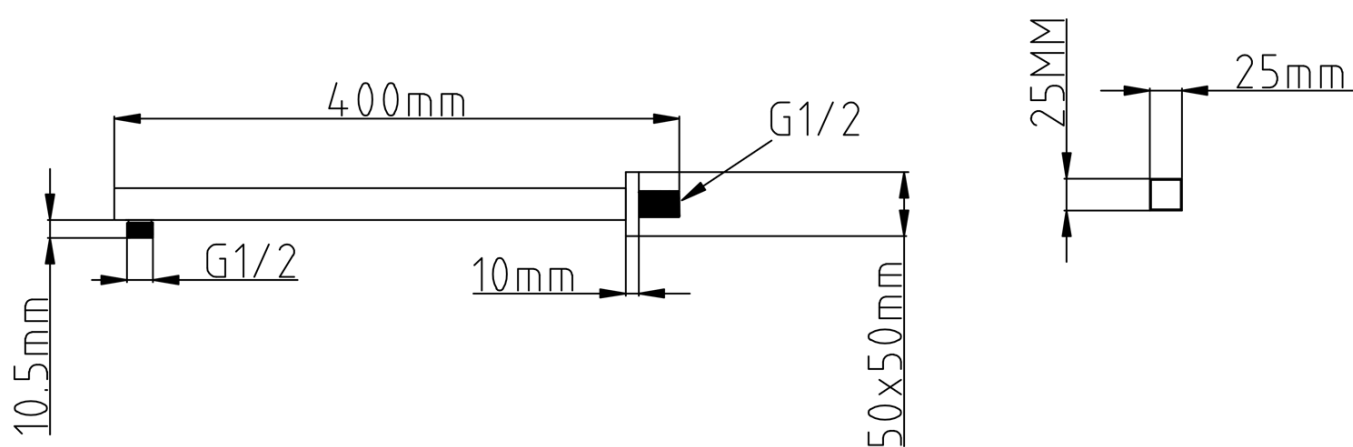

SPY Unterputz-Duscharmatur mit Hebelmischer, 2 Abgänge, Schwarz matt

 **SAPHO**

Bestellcode: PY42/15-02

Grundinformation

Marke: Sapho
Serie: SPY

Eigenschaften

Farbe: Schwarz matt
Material: Messing
Form: Eckig
Installation: Unterputz
Steuerungsart: Hebel
Schaltertyp für Dusche: Druckschalter
Kartusche-Durchmesser: 35 mm
Brausefunktionen: Regen
Ausstattung: AntiCalc, 2 Wege
Gewicht / Stück: 6.152 kg
Verpackung: 5 Stück

SPY Unterputz-Duscharmatur mit Hebelmischer, 2
Abgänge, Schwarz matt

Technisches Arbeitsblatt

SPY Unterputz-Duscharmatur mit Hebelmischer, 2
Abgänge, Schwarz matt

SPY Unterputz-Duscharmatur mit Hebelmischer, 2
Abgänge, Schwarz matt

SPY Unterputz-Duscharmatur mit Hebelmischer, 2
Abgänge, Schwarz matt

SPY Unterputz-Duscharmatur mit Hebelmischer, 2
Abgänge, Schwarz matt