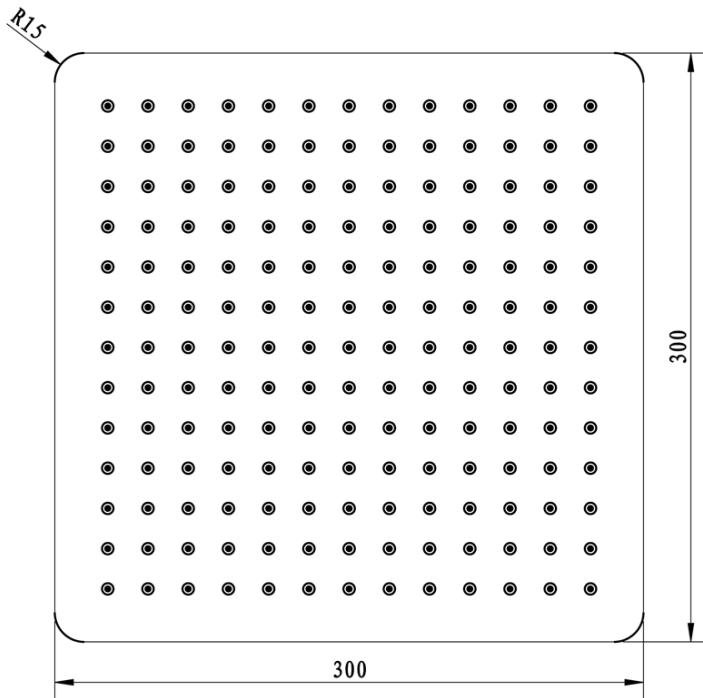

SPY Unterputz-Duscharmatur mit Hebelmischer, 2 Abgänge, Schwarz matt

 **SAPHO**

Bestellcode: PY42/15-02

Grundinformation

Marke: Sapho
Serie: SPY

Eigenschaften

Farbe: Schwarz matt
Material: Messing
Form: Eckig
Installation: Unterputz
Steuerungsart: Hebel
Schaltertyp für Dusche: Druckschalter
Kartusche-Durchmesser: 35 mm
Brausefunktionen: Regen
Ausstattung: AntiCalc, 2 Wege
Gewicht / Stück: 6.152 kg
Verpackung: 5 Stück

SPY Unterputz-Duscharmatur mit Hebelmischer, 2
Abgänge, Schwarz matt

Technisches Arbeitsblatt

SPY Unterputz-Duscharmatur mit Hebelmischer, 2
Abgänge, Schwarz matt

SPY Unterputz-Duscharmatur mit Hebelmischer, 2
Abgänge, Schwarz matt