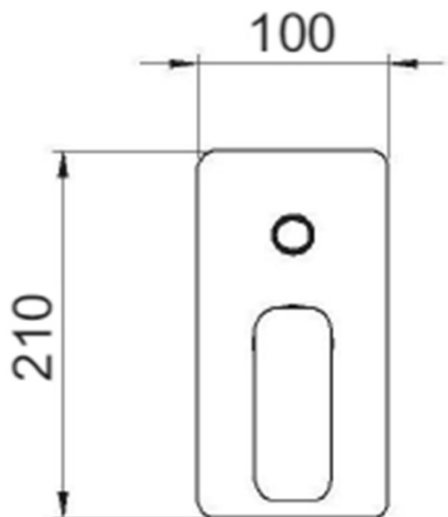

SPY Unterputz-Duscharmatur mit Hebelmischer, 2 Abgänge, Schwarz matt

 **SAPHO**

Bestellcode: PY42/15-02

Grundinformation

Marke: Sapho
Serie: SPY

Eigenschaften

Farbe: Schwarz matt
Material: Messing
Form: Eckig
Installation: Unterputz
Steuerungsart: Hebel
Schaltertyp für Dusche: Druckschalter
Kartusche-Durchmesser: 35 mm
Brausefunktionen: Regen
Ausstattung: AntiCalc, 2 Wege
Gewicht / Stück: 6.152 kg
Verpackung: 5 Stück

SPY Unterputz-Duscharmatur mit Hebelmischer, 2
Abgänge, Schwarz matt

Technisches Arbeitsblatt

SPY Unterputz-Duscharmatur mit Hebelmischer, 2
Abgänge, Schwarz matt

SPY Unterputz-Duscharmatur mit Hebelmischer, 2
Abgänge, Schwarz matt

SPY Unterputz-Duscharmatur mit Hebelmischer, 2
Abgänge, Schwarz matt

SPY Unterputz-Duscharmatur mit Hebelmischer, 2
Abgänge, Schwarz matt