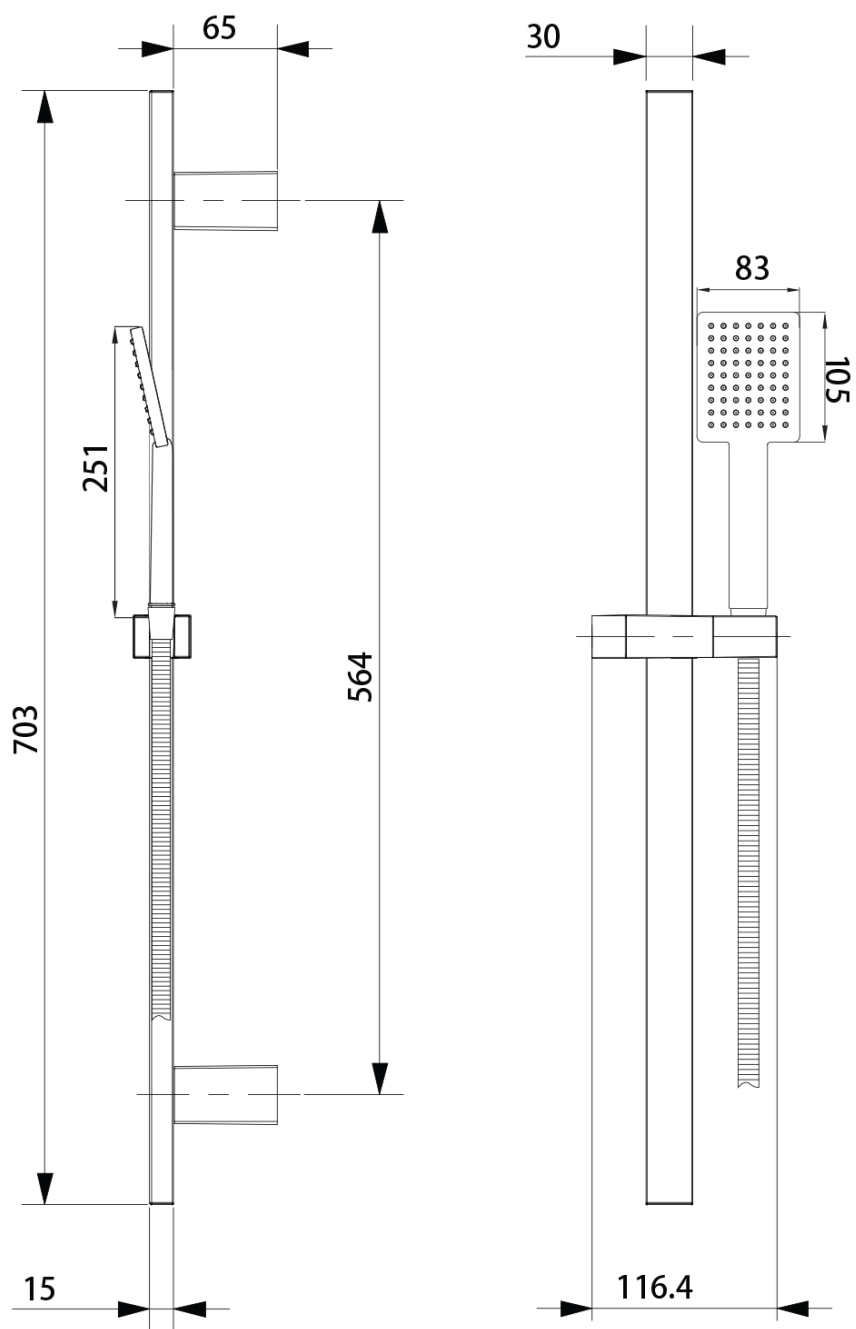

SPY Unterputz-Duscharmatur mit Hebelmischer, 2 Abgänge, Schwarz matt

 **SAPHO**

Bestellcode: PY42/15-02

Grundinformation

Marke: Sapho
Serie: SPY

Eigenschaften

Farbe: Schwarz matt
Material: Messing
Form: Eckig
Installation: Unterputz
Steuerungsart: Hebel
Schaltertyp für Dusche: Druckschalter
Kartusche-Durchmesser: 35 mm
Brausefunktionen: Regen
Ausstattung: AntiCalc, 2 Wege
Gewicht / Stück: 6.152 kg
Verpackung: 5 Stück

SPY Unterputz-Duscharmatur mit Hebelmischer, 2
Abgänge, Schwarz matt

Technisches Arbeitsblatt

SPY Unterputz-Duscharmatur mit Hebelmischer, 2
Abgänge, Schwarz matt

SPY Unterputz-Duscharmatur mit Hebelmischer, 2
Abgänge, Schwarz matt

SPY Unterputz-Duscharmatur mit Hebelmischer, 2
Abgänge, Schwarz matt

SPY Unterputz-Duscharmatur mit Hebelmischer, 2
Abgänge, Schwarz matt