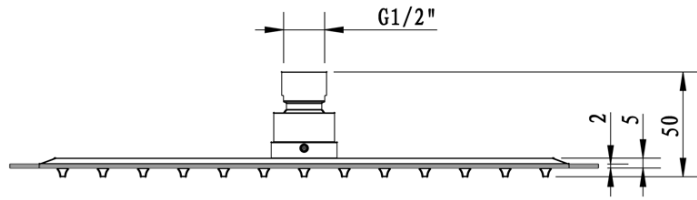

SPY Unterputz-Duscharmatur mit Hebelmischer, 2 Abgänge, Schwarz matt

 **SAPHO**

Bestellcode: PY42/15-02

Grundinformation

Marke: Sapho
Serie: SPY

Eigenschaften

Farbe: Schwarz matt
Material: Messing
Form: Eckig
Installation: Unterputz
Steuerungsart: Hebel
Schaltertyp für Dusche: Druckschalter
Kartusche-Durchmesser: 35 mm
Brausefunktionen: Regen
Ausstattung: AntiCalc, 2 Wege
Gewicht / Stück: 6.152 kg
Verpackung: 5 Stück

SPY Unterputz-Duscharmatur mit Hebelmischer, 2
Abgänge, Schwarz matt

Technisches Arbeitsblatt

SPY Unterputz-Duscharmatur mit Hebelmischer, 2
Abgänge, Schwarz matt

SPY Unterputz-Duscharmatur mit Hebelmischer, 2
Abgänge, Schwarz matt

SPY Unterputz-Duscharmatur mit Hebelmischer, 2
Abgänge, Schwarz matt

SPY Unterputz-Duscharmatur mit Hebelmischer, 2
Abgänge, Schwarz matt