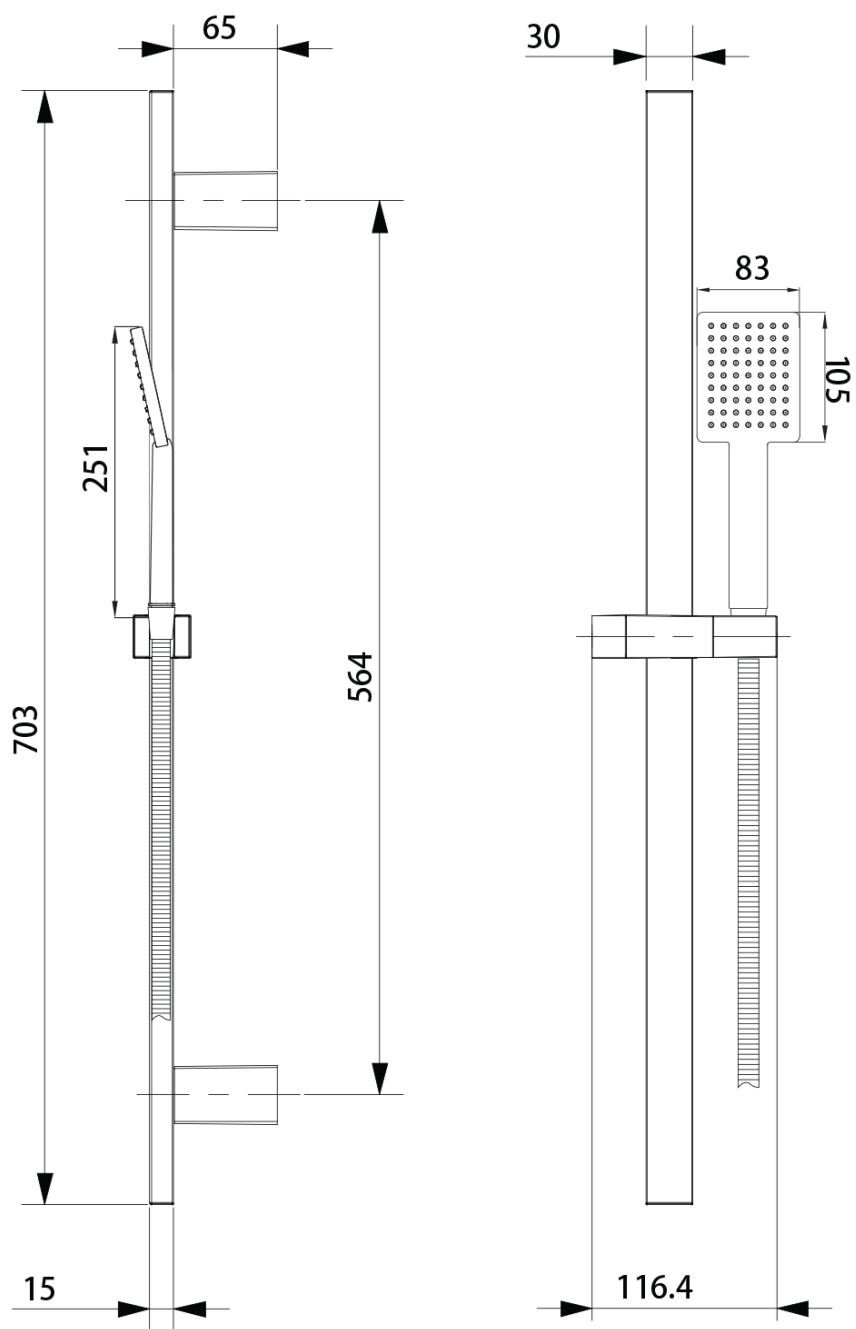

SPY Unterputz-Duscharmatur mit Hebelmischer, 2 Abgänge, Schwarz matt

 **SAPHO**

Bestellcode: PY42/15-02

Grundinformation

Marke: Sapho
Serie: SPY

Eigenschaften

Farbe: Schwarz mat
Material: Messing
Form: Eckig
Installation: Unterputz
Steuerungsart: Hebel
Schaltertyp für Dusche: Druckschalter
Kartusche-Durchmesser: 35 mm
Brausefunktionen: Regen
Ausstattung: AntiCalc, 2 Wege
Gewicht / Stück: 6.152 kg
Verpackung: 5 Stück

SPY Unterputz-Duscharmatur mit Hebelmischer, 2
Abgänge, Schwarz matt

Technisches Arbeitsblatt

SPY Unterputz-Duscharmatur mit Hebelmischer, 2
Abgänge, Schwarz matt

SPY Unterputz-Duscharmatur mit Hebelmischer, 2
Abgänge, Schwarz matt

SPY Unterputz-Duscharmatur mit Hebelmischer, 2
Abgänge, Schwarz matt

SPY Unterputz-Duscharmatur mit Hebelmischer, 2
Abgänge, Schwarz matt