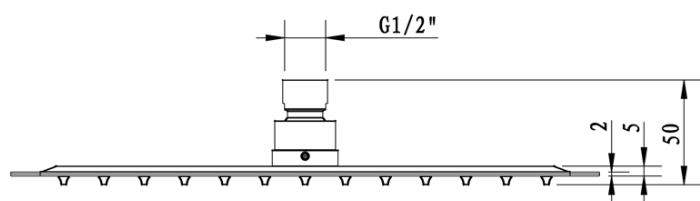

SPY Unterputz-Duscharmatur mit Hebelmischer, 2 Abgänge, Schwarz matt

 **SAPHO**

Bestellcode: PY42/15-02

Grundinformation

Marke: Sapho
Serie: SPY

Eigenschaften

Farbe: Schwarz mat
Material: Messing
Form: Eckig
Installation: Unterputz
Steuerungsart: Hebel
Schaltertyp für Dusche: Druckschalter
Kartusche-Durchmesser: 35 mm
Brausefunktionen: Regen
Ausstattung: AntiCalc, 2 Wege
Gewicht / Stück: 6.152 kg
Verpackung: 5 Stück

SPY Unterputz-Duscharmatur mit Hebelmischer, 2
Abgänge, Schwarz matt

Technisches Arbeitsblatt

SPY Unterputz-Duscharmatur mit Hebelmischer, 2
Abgänge, Schwarz matt

SPY Unterputz-Duscharmatur mit Hebelmischer, 2
Abgänge, Schwarz matt

SPY Unterputz-Duscharmatur mit Hebelmischer, 2
Abgänge, Schwarz matt

SPY Unterputz-Duscharmatur mit Hebelmischer, 2
Abgänge, Schwarz matt