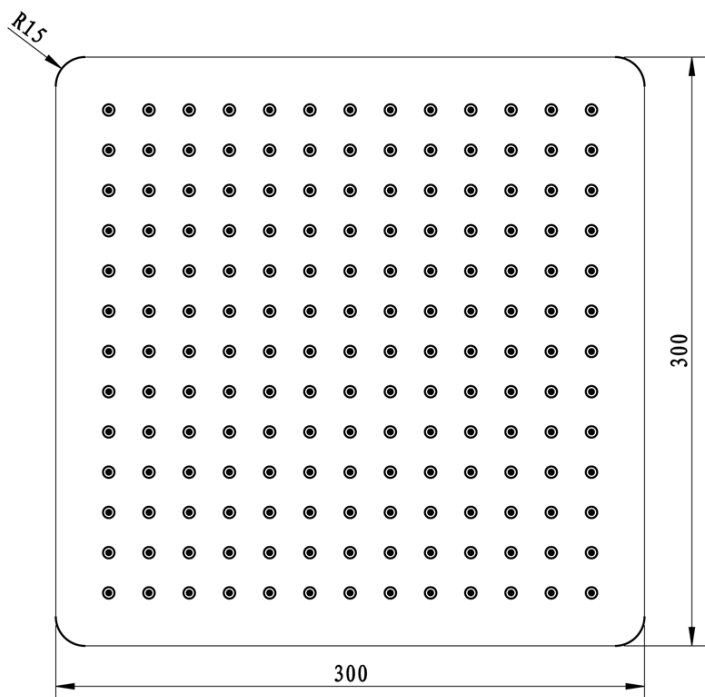

SPY Unterputz-Duscharmatur mit Hebelmischer, 2 Abgänge, Schwarz matt

 **SAPHO**

Bestellcode: PY42/15-02

Grundinformation

Marke: Sapho
Serie: SPY

Eigenschaften

Farbe: Schwarz mat
Material: Messing
Form: Eckig
Installation: Unterputz
Steuerungsart: Hebel
Schaltertyp für Dusche: Druckschalter
Kartusche-Durchmesser: 35 mm
Brausefunktionen: Regen
Ausstattung: AntiCalc, 2 Wege
Gewicht / Stück: 6.152 kg
Verpackung: 5 Stück

SPY Unterputz-Duscharmatur mit Hebelmischer, 2
Abgänge, Schwarz matt

Technisches Arbeitsblatt

SPY Unterputz-Duscharmatur mit Hebelmischer, 2
Abgänge, Schwarz matt

SPY Unterputz-Duscharmatur mit Hebelmischer, 2
Abgänge, Schwarz matt

SPY Unterputz-Duscharmatur mit Hebelmischer, 2
Abgänge, Schwarz matt

SPY Unterputz-Duscharmatur mit Hebelmischer, 2
Abgänge, Schwarz matt