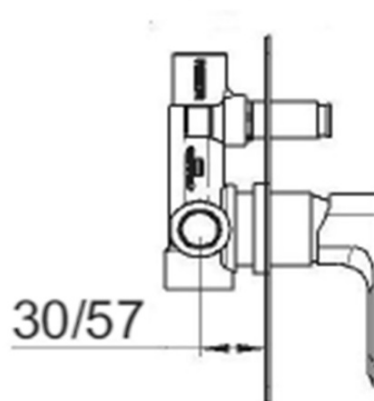

SPY Unterputz-Duscharmatur mit Hebelmischer, 2 Abgänge, Schwarz matt

 **SAPHO**

Bestellcode: PY42/15-02

Grundinformation

Marke: Sapho
Serie: SPY

Eigenschaften

Farbe: Schwarz mat
Material: Messing
Form: Eckig
Installation: Unterputz
Steuerungsart: Hebel
Schaltertyp für Dusche: Druckschalter
Kartusche-Durchmesser: 35 mm
Brausefunktionen: Regen
Ausstattung: AntiCalc, 2 Wege
Gewicht / Stück: 6.152 kg
Verpackung: 5 Stück

SPY Unterputz-Duscharmatur mit Hebelmischer, 2
Abgänge, Schwarz matt

Technisches Arbeitsblatt

SPY Unterputz-Duscharmatur mit Hebelmischer, 2
Abgänge, Schwarz matt

SPY Unterputz-Duscharmatur mit Hebelmischer, 2
Abgänge, Schwarz matt

SPY Unterputz-Duscharmatur mit Hebelmischer, 2
Abgänge, Schwarz matt

SPY Unterputz-Duscharmatur mit Hebelmischer, 2
Abgänge, Schwarz matt