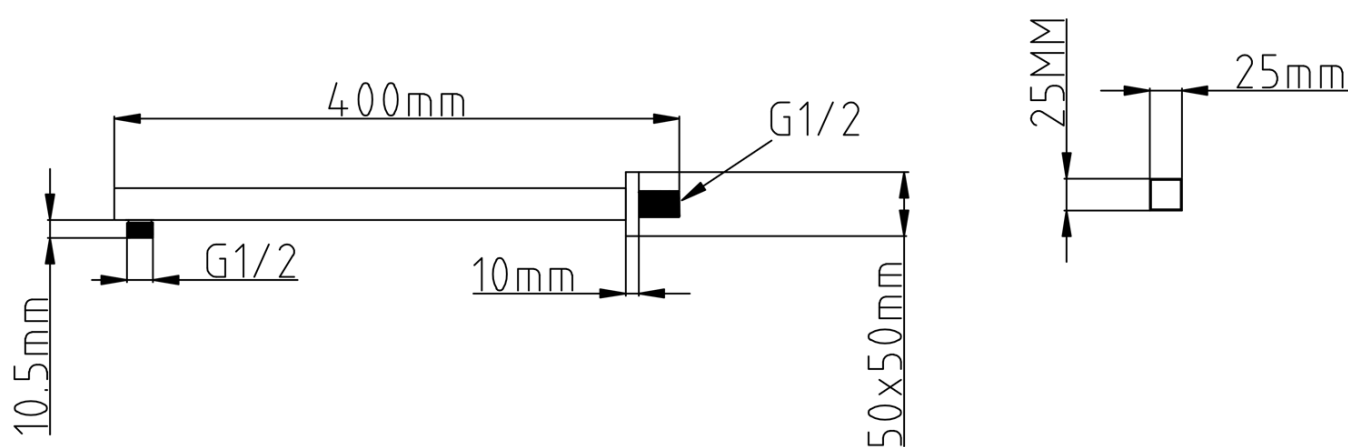

SPY Unterputz-Duscharmatur mit Hebelmischer, 2 Abgänge, Schwarz matt

 **SAPHO**

Bestellcode: PY42/15-02

Grundinformation

Marke: Sapho
Serie: SPY

Eigenschaften

Farbe: Schwarz mat
Material: Messing
Form: Eckig
Installation: Unterputz
Steuerungsart: Hebel
Schaltertyp für Dusche: Druckschalter
Kartusche-Durchmesser: 35 mm
Brausefunktionen: Regen
Ausstattung: AntiCalc, 2 Wege
Gewicht / Stück: 6.152 kg
Verpackung: 5 Stück

SPY Unterputz-Duscharmatur mit Hebelmischer, 2
Abgänge, Schwarz matt

Technisches Arbeitsblatt

SPY Unterputz-Duscharmatur mit Hebelmischer, 2
Abgänge, Schwarz matt

SPY Unterputz-Duscharmatur mit Hebelmischer, 2
Abgänge, Schwarz matt

SPY Unterputz-Duscharmatur mit Hebelmischer, 2
Abgänge, Schwarz matt

SPY Unterputz-Duscharmatur mit Hebelmischer, 2
Abgänge, Schwarz matt