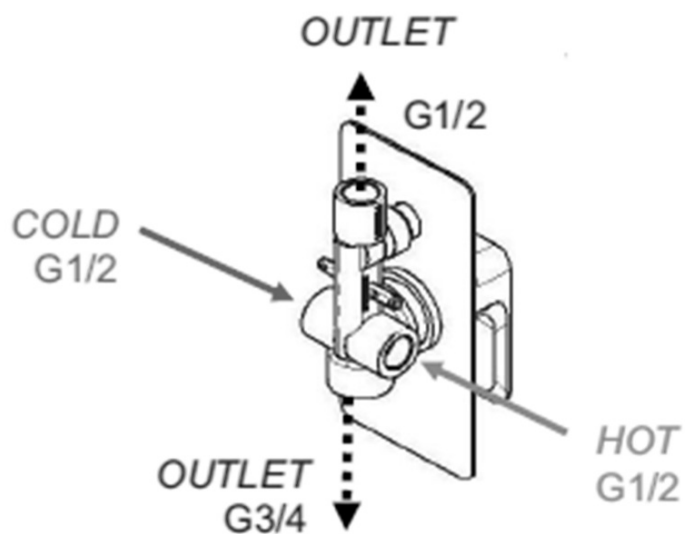

SPY Unterputz-Duscharmatur mit Hebelmischer, 2 Abgänge, Schwarz matt

 **SAPHO**

Bestellcode: PY42/15-02

Grundinformation

Marke: Sapho
Serie: SPY

Eigenschaften

Farbe: Schwarz mat
Material: Messing
Form: Eckig
Installation: Unterputz
Steuerungsart: Hebel
Schaltertyp für Dusche: Druckschalter
Kartusche-Durchmesser: 35 mm
Brausefunktionen: Regen
Ausstattung: AntiCalc, 2 Wege
Gewicht / Stück: 6.152 kg
Verpackung: 5 Stück

SPY Unterputz-Duscharmatur mit Hebelmischer, 2
Abgänge, Schwarz matt

Technisches Arbeitsblatt

SPY Unterputz-Duscharmatur mit Hebelmischer, 2
Abgänge, Schwarz matt

SPY Unterputz-Duscharmatur mit Hebelmischer, 2
Abgänge, Schwarz matt

SPY Unterputz-Duscharmatur mit Hebelmischer, 2
Abgänge, Schwarz matt

SPY Unterputz-Duscharmatur mit Hebelmischer, 2
Abgänge, Schwarz matt