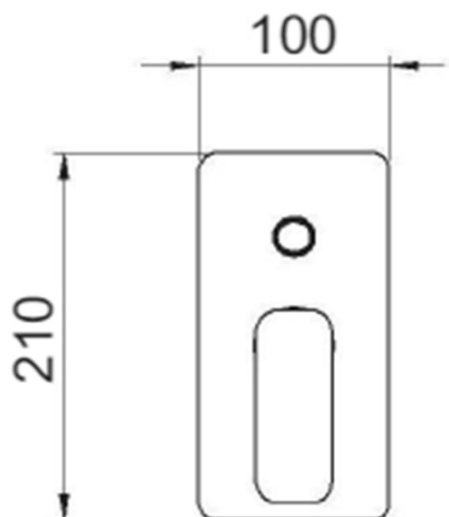

SPY Unterputz-Duscharmatur mit Hebelmischer, 2 Abgänge, Schwarz matt

 **SAPHO**

Bestellcode: PY42/15-02

Grundinformation

Marke: Sapho
Serie: SPY

Eigenschaften

Farbe: Schwarz mat
Material: Messing
Form: Eckig
Installation: Unterputz
Steuerungsart: Hebel
Schaltertyp für Dusche: Druckschalter
Kartusche-Durchmesser: 35 mm
Brausefunktionen: Regen
Ausstattung: AntiCalc, 2 Wege
Gewicht / Stück: 6.152 kg
Verpackung: 5 Stück

SPY Unterputz-Duscharmatur mit Hebelmischer, 2
Abgänge, Schwarz matt

Technisches Arbeitsblatt

SPY Unterputz-Duscharmatur mit Hebelmischer, 2
Abgänge, Schwarz matt

SPY Unterputz-Duscharmatur mit Hebelmischer, 2
Abgänge, Schwarz matt

SPY Unterputz-Duscharmatur mit Hebelmischer, 2
Abgänge, Schwarz matt

SPY Unterputz-Duscharmatur mit Hebelmischer, 2
Abgänge, Schwarz matt