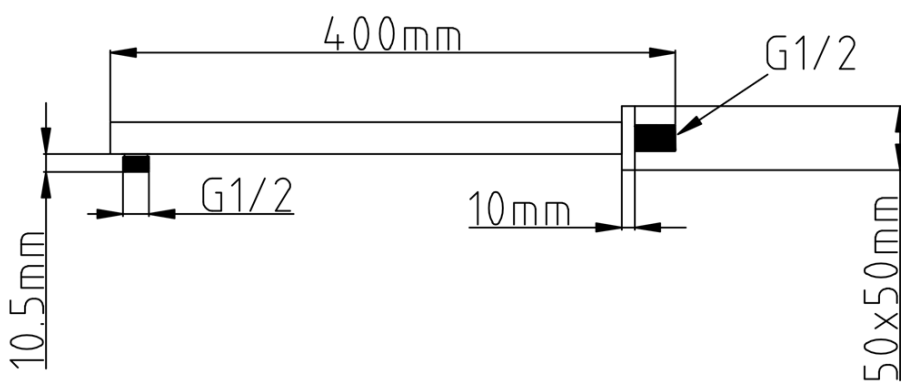

### Eigenschaften

**Farbe:** Schwarz matt  
**Material:** Messing  
**Form:** Eckig  
**Installation:** Unterputz  
**Steuerungsart:** Hebel  
**Schaltertyp für Dusche:** Druckschalter  
**Kartusche-Durchmesser:** 35 mm  
**Brausefunktionen:** Regen  
**Ausstattung:** AntiCalc, 2 Wege  
**Gewicht / Stück:** 6.152 kg  
**Verpackung:** 5 Stück

SPY Unterputz-Duscharmatur mit Hebelmischer, 2  
Abgänge, Schwarz matt

Technisches Arbeitsblatt

SPY Unterputz-Duscharmatur mit Hebelmischer, 2  
Abgänge, Schwarz matt

SPY Unterputz-Duscharmatur mit Hebelmischer, 2  
Abgänge, Schwarz matt

SPY Unterputz-Duscharmatur mit Hebelmischer, 2  
Abgänge, Schwarz matt

SPY Unterputz-Duscharmatur mit Hebelmischer, 2  
Abgänge, Schwarz matt