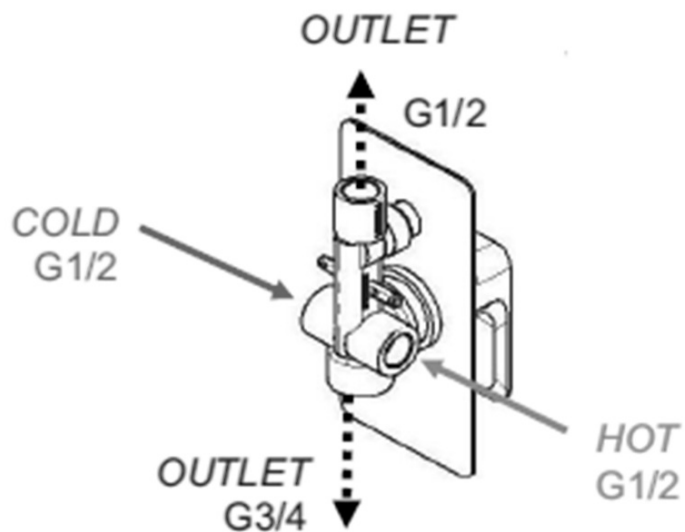

### Eigenschaften

**Farbe:** Schwarz matt  
**Material:** Messing  
**Form:** Eckig  
**Installation:** Unterputz  
**Steuerungsart:** Hebel  
**Schaltertyp für Dusche:** Druckschalter  
**Kartusche-Durchmesser:** 35 mm  
**Brausefunktionen:** Regen  
**Ausstattung:** AntiCalc, 2 Wege  
**Gewicht / Stück:** 6.152 kg  
**Verpackung:** 5 Stück

SPY Unterputz-Duscharmatur mit Hebelmischer, 2  
Abgänge, Schwarz matt

Technisches Arbeitsblatt

SPY Unterputz-Duscharmatur mit Hebelmischer, 2  
Abgänge, Schwarz matt

SPY Unterputz-Duscharmatur mit Hebelmischer, 2  
Abgänge, Schwarz matt

SPY Unterputz-Duscharmatur mit Hebelmischer, 2  
Abgänge, Schwarz matt

SPY Unterputz-Duscharmatur mit Hebelmischer, 2  
Abgänge, Schwarz matt