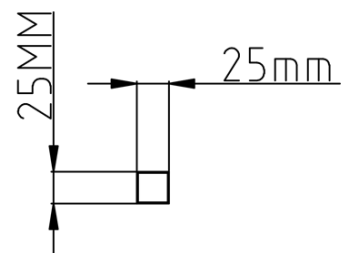

SPY Unterputz-Duscharmatur mit Hebelmischer, 2
Abgänge, Schwarz matt