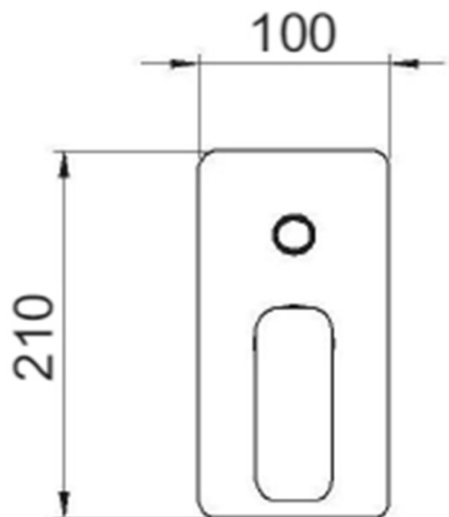

### Eigenschaften

**Farbe:** Schwarz matt  
**Material:** Messing  
**Form:** Eckig  
**Installation:** Unterputz  
**Steuerungsart:** Hebel  
**Schaltertyp für Dusche:** Druckschalter  
**Kartusche-Durchmesser:** 35 mm  
**Brausefunktionen:** Regen  
**Ausstattung:** AntiCalc, 2 Wege  
**Gewicht / Stück:** 6.152 kg  
**Verpackung:** 5 Stück

SPY Unterputz-Duscharmatur mit Hebelmischer, 2  
Abgänge, Schwarz matt

Technisches Arbeitsblatt

SPY Unterputz-Duscharmatur mit Hebelmischer, 2  
Abgänge, Schwarz matt

SPY Unterputz-Duscharmatur mit Hebelmischer, 2  
Abgänge, Schwarz matt