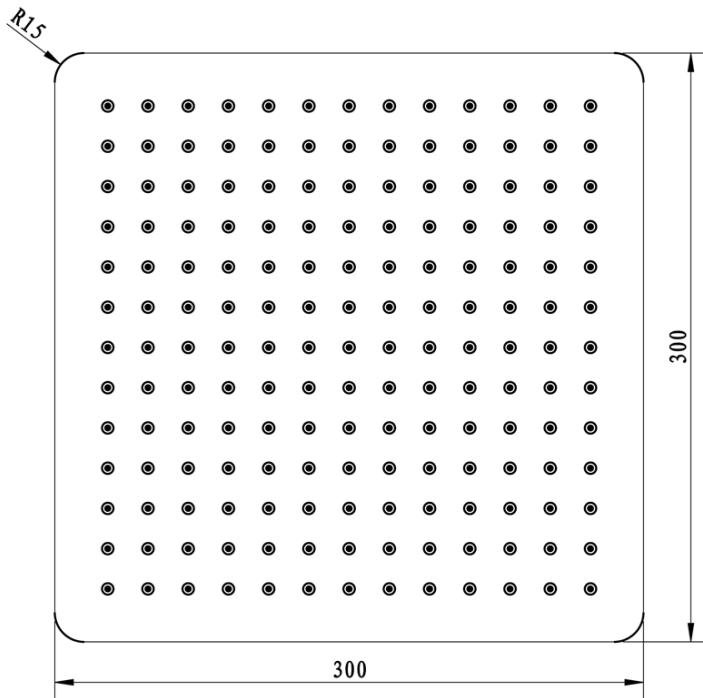

SPY Unterputz-Duscharmatur mit Hebelmischer, 2
Abgänge, Schwarz matt