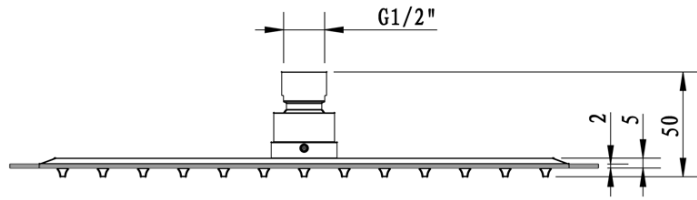

### Eigenschaften

**Farbe:** Schwarz matt  
**Material:** Messing  
**Form:** Eckig  
**Installation:** Unterputz  
**Steuerungsart:** Hebel  
**Schaltertyp für Dusche:** Druckschalter  
**Kartusche-Durchmesser:** 35 mm  
**Brausefunktionen:** Regen  
**Ausstattung:** AntiCalc, 2 Wege  
**Gewicht / Stück:** 6.152 kg  
**Verpackung:** 5 Stück

SPY Unterputz-Duscharmatur mit Hebelmischer, 2  
Abgänge, Schwarz matt

Technisches Arbeitsblatt

SPY Unterputz-Duscharmatur mit Hebelmischer, 2  
Abgänge, Schwarz matt

SPY Unterputz-Duscharmatur mit Hebelmischer, 2  
Abgänge, Schwarz matt

SPY Unterputz-Duscharmatur mit Hebelmischer, 2  
Abgänge, Schwarz matt

SPY Unterputz-Duscharmatur mit Hebelmischer, 2  
Abgänge, Schwarz matt