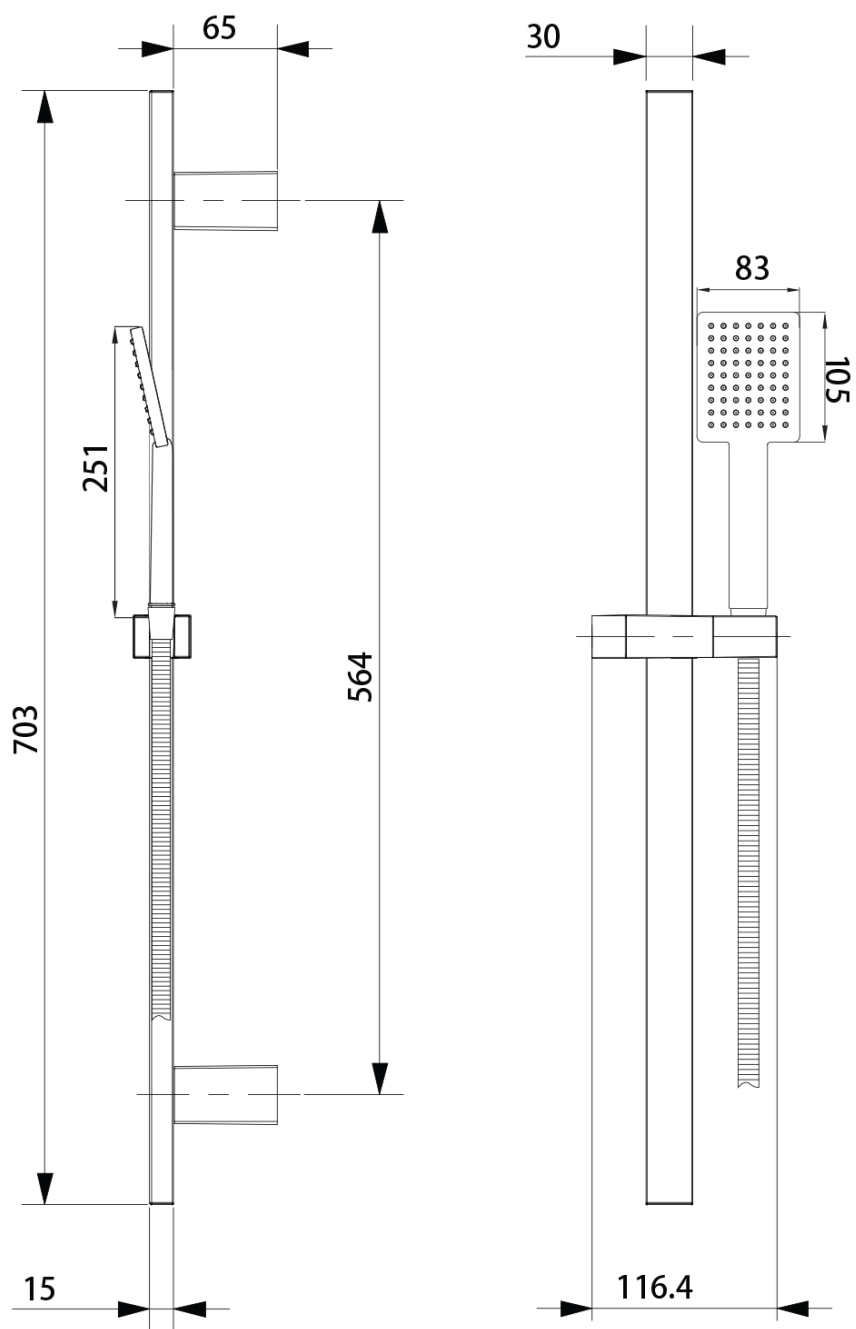

## SPY Unterputz-Duscharmatur mit Hebelmischer, 2 Abgänge, Schwarz matt

 **SAPHO**

**Bestellcode:** PY42/15-02

### Eigenschaften

**Farbe:** Schwarz matt  
**Material:** Messing  
**Form:** Eckig  
**Installation:** Unterputz  
**Steuerungsart:** Hebel  
**Schaltertyp für Dusche:** Druckschalter  
**Kartusche-Durchmesser:** 35 mm  
**Brausefunktionen:** Regen  
**Ausstattung:** AntiCalc, 2 Wege  
**Gewicht / Stück:** 6.152 kg  
**Verpackung:** 5 Stück

SPY Unterputz-Duscharmatur mit Hebelmischer, 2  
Abgänge, Schwarz matt

Technisches Arbeitsblatt

SPY Unterputz-Duscharmatur mit Hebelmischer, 2  
Abgänge, Schwarz matt

SPY Unterputz-Duscharmatur mit Hebelmischer, 2  
Abgänge, Schwarz matt

SPY Unterputz-Duscharmatur mit Hebelmischer, 2  
Abgänge, Schwarz matt

SPY Unterputz-Duscharmatur mit Hebelmischer, 2  
Abgänge, Schwarz matt