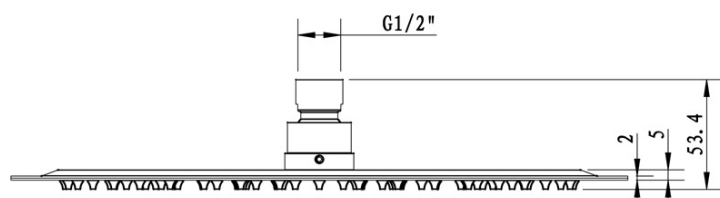

KAI Unterputz Duscharmatur mit Einhebelmischer, Drehschalter, 2 Wege, schwarz matt

 **SAPHO**

Bestellcode: KA43/15-02

Grundinformation

Marke: Sapho
Serie: KAI

Eigenschaften

Farbe: Schwarz mat
Material: Messing
Form: Rund
Installation: Unterputz
Steuerungsart: Hebel
Schalertyp für Dusche: Drehbar
Kartusche-Durchmesser: 35 mm
Brausefunktionen: Regen
Ausstattung: AntiCalc, 2 Wege
Gewicht / Stück: 6.189 kg
Verpackung: 5 Stück
Garantie: 2 Jahre

Technisches Arbeitsblatt

KAI Unterputz Duscharmatur mit Einhebelmischer,
Drehschalter, 2 Wege, schwarz matt

KAI Unterputz Duscharmatur mit Einhebelmischer,
Drehschalter, 2 Wege, schwarz matt

KAI Unterputz Duscharmatur mit Einhebelmischer,
Drehschalter, 2 Wege, schwarz matt