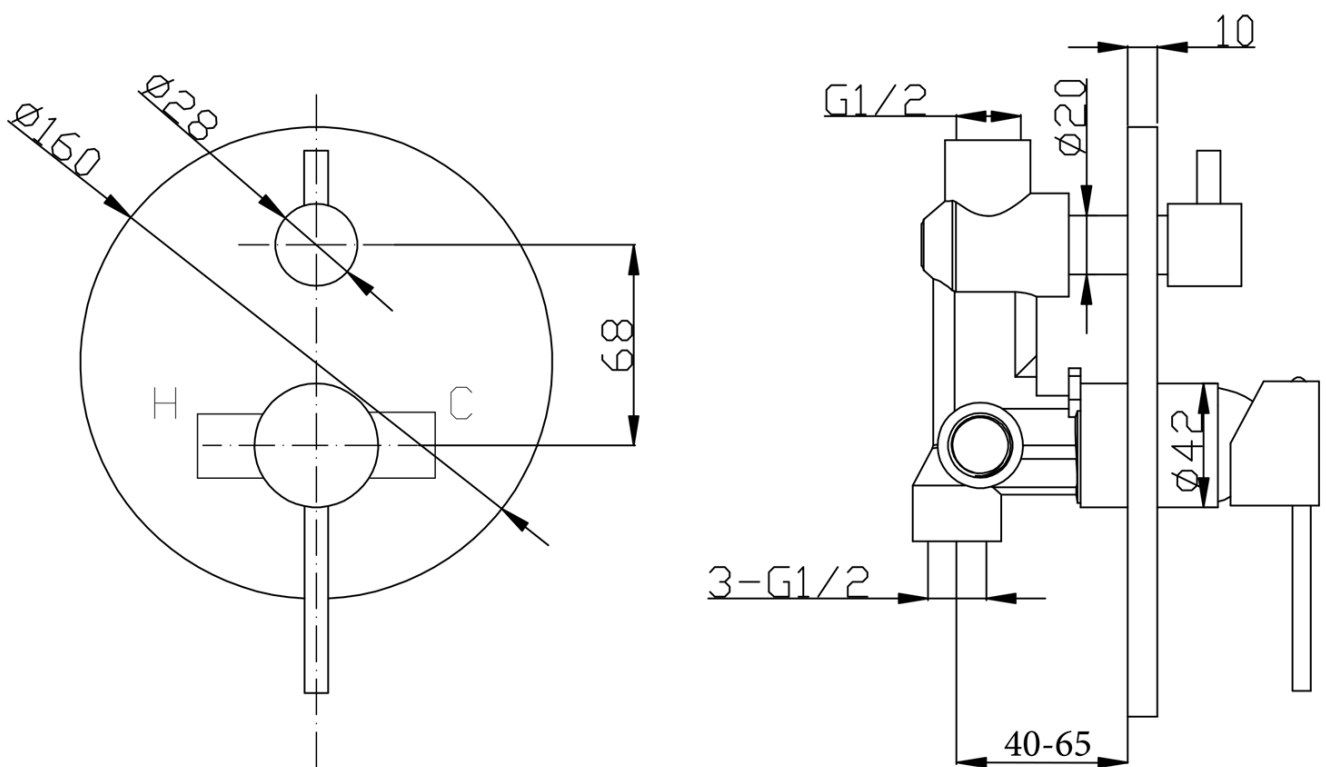

KAI Unterputz Duscharmatur mit Einhebelmischer, Drehschalter, 2 Wege, schwarz matt

 **SAPHO**

Bestellcode: KA43/15-02

Grundinformation

Marke: Sapho
Serie: KAI

Eigenschaften

Farbe: Schwarz mat
Material: Messing
Form: Rund
Installation: Unterputz
Steuerungsart: Hebel
Schalertyp für Dusche: Drehbar
Kartusche-Durchmesser: 35 mm
Brausefunktionen: Regen
Ausstattung: AntiCalc, 2 Wege
Gewicht / Stück: 6.189 kg
Verpackung: 5 Stück
Garantie: 2 Jahre

Technisches Arbeitsblatt

KAI Unterputz Duscharmatur mit Einhebelmischer,
Drehschalter, 2 Wege, schwarz matt

KAI Unterputz Duscharmatur mit Einhebelmischer,
Drehschalter, 2 Wege, schwarz matt

KAI Unterputz Duscharmatur mit Einhebelmischer,
Drehschalter, 2 Wege, schwarz matt

KAI Unterputz Duscharmatur mit Einhebelmischer,
Drehschalter, 2 Wege, schwarz matt