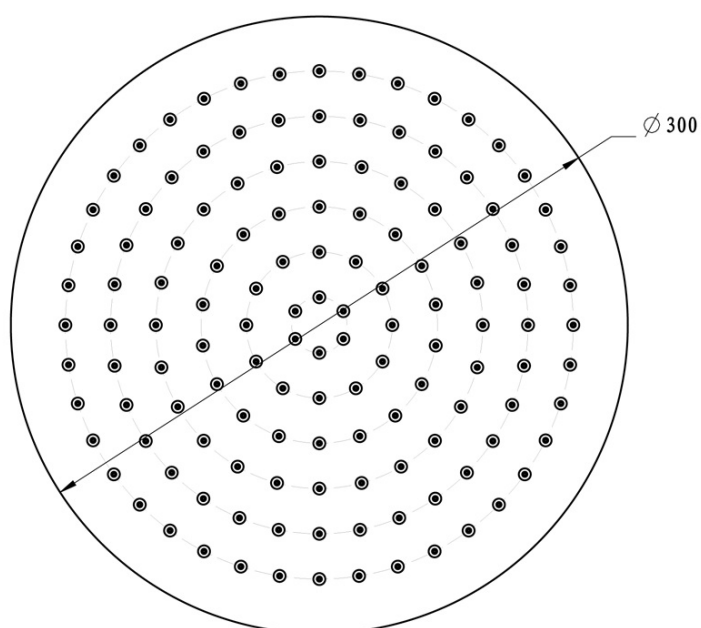

KAI Unterputz Duscharmatur mit Einhebelmischer, Drehschalter, 2 Wege, schwarz matt

 **SAPHO**

Bestellcode: KA43/15-02

Grundinformation

Marke: Sapho
Serie: KAI

Eigenschaften

Farbe: Schwarz mat
Material: Messing
Form: Rund
Installation: Unterputz
Steuerungsart: Hebel
Schalertyp für Dusche: Drehbar
Kartusche-Durchmesser: 35 mm
Brausefunktionen: Regen
Ausstattung: AntiCalc, 2 Wege
Gewicht / Stück: 6.189 kg
Verpackung: 5 Stück
Garantie: 2 Jahre

Technisches Arbeitsblatt

KAI Unterputz Duscharmatur mit Einhebelmischer,
Drehschalter, 2 Wege, schwarz matt

KAI Unterputz Duscharmatur mit Einhebelmischer,
Drehschalter, 2 Wege, schwarz matt

KAI Unterputz Duscharmatur mit Einhebelmischer,
Drehschalter, 2 Wege, schwarz matt

KAI Unterputz Duscharmatur mit Einhebelmischer,
Drehschalter, 2 Wege, schwarz matt