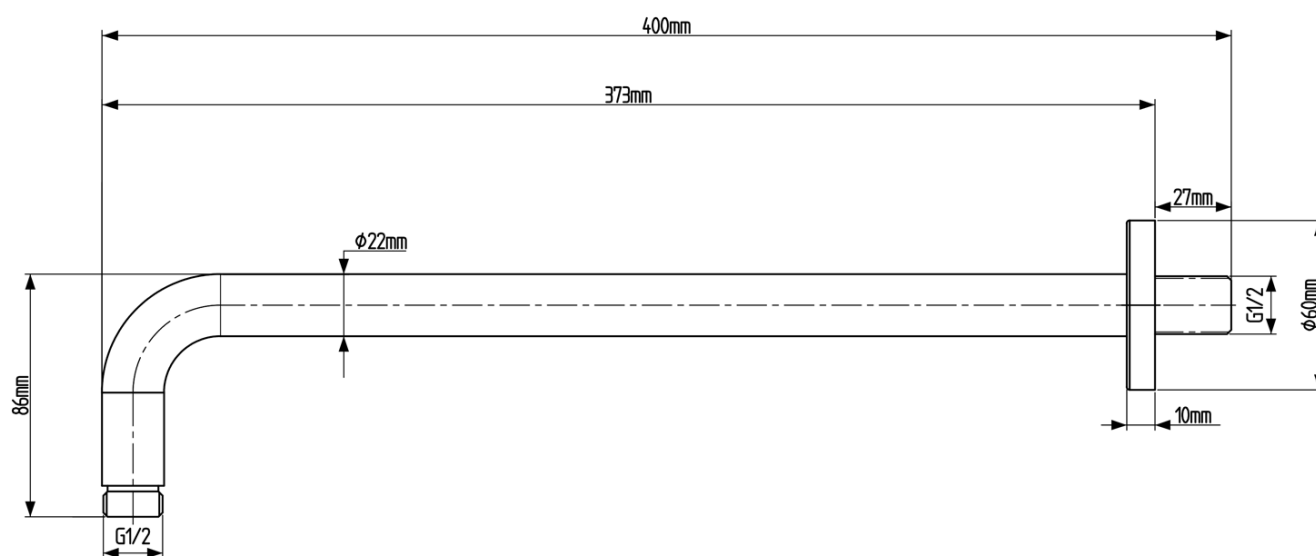

KAI Unterputz Duscharmatur mit Einhebelmischer, Drehschalter, 2 Wege, schwarz matt

 **SAPHO**

Bestellcode: KA43/15-02

Grundinformation

Marke: Sapho
Serie: KAI

Eigenschaften

Farbe: Schwarz mat
Material: Messing
Form: Rund
Installation: Unterputz
Steuerungsart: Hebel
Schalertyp für Dusche: Drehbar
Kartusche-Durchmesser: 35 mm
Brausefunktionen: Regen
Ausstattung: AntiCalc, 2 Wege
Gewicht / Stück: 6.189 kg
Verpackung: 5 Stück
Garantie: 2 Jahre

Technisches Arbeitsblatt

KAI Unterputz Duscharmatur mit Einhebelmischer,
Drehschalter, 2 Wege, schwarz matt

KAI Unterputz Duscharmatur mit Einhebelmischer,
Drehschalter, 2 Wege, schwarz matt

KAI Unterputz Duscharmatur mit Einhebelmischer,
Drehschalter, 2 Wege, schwarz matt