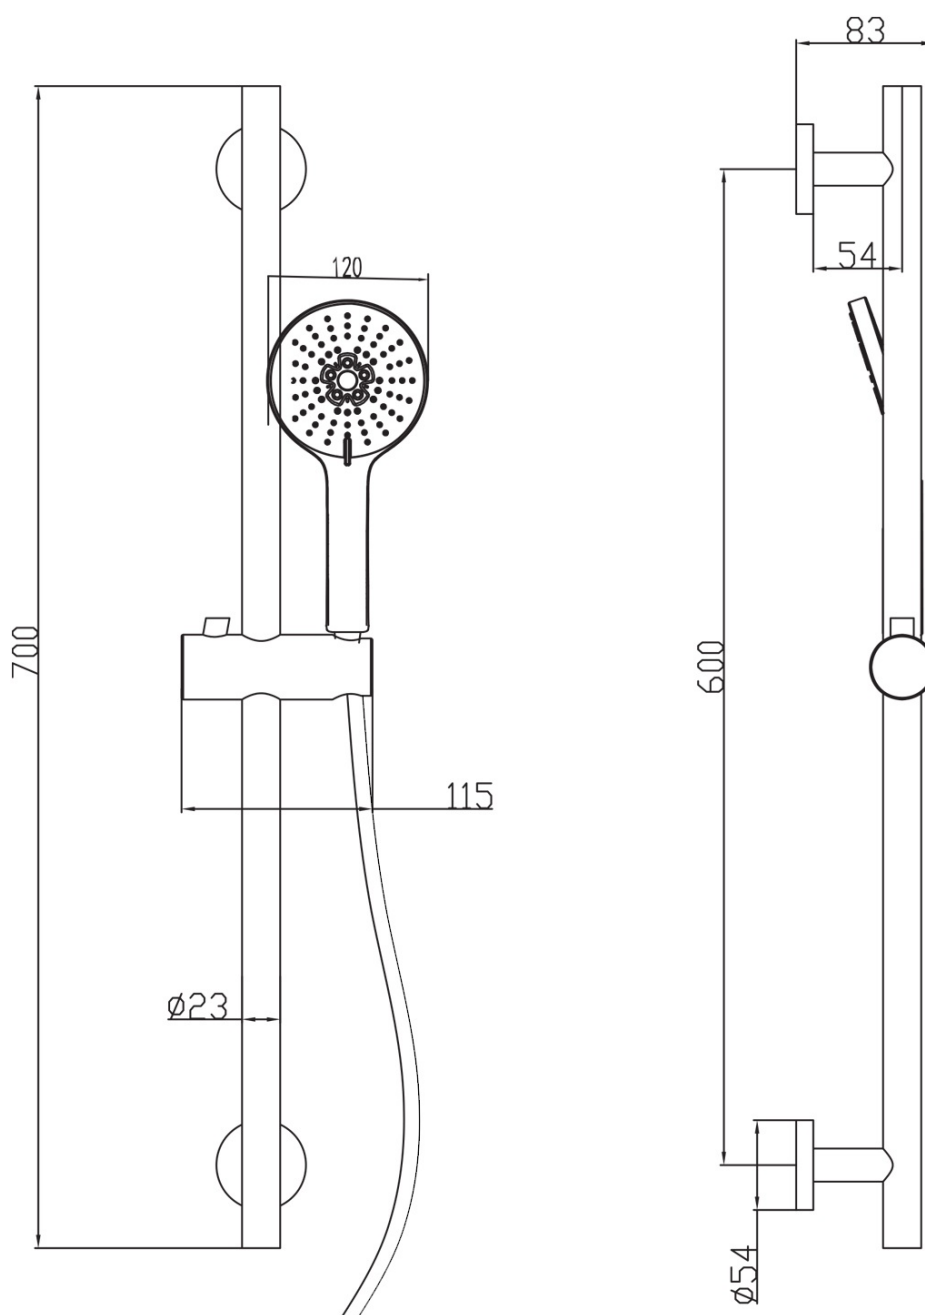

KAI Unterputz Duscharmatur mit Einhebelmischer, Drehschalter, 2 Wege, schwarz matt

 **SAPHO**

Bestellcode: KA43/15-02

Grundinformation

Marke: Sapho
Serie: KAI

Eigenschaften

Farbe: Schwarz mat
Material: Messing
Form: Rund
Installation: Unterputz
Steuerungsart: Hebel
Schalertyp für Dusche: Drehbar
Kartusche-Durchmesser: 35 mm
Brausefunktionen: Regen
Ausstattung: AntiCalc, 2 Wege
Gewicht / Stück: 6.189 kg
Verpackung: 5 Stück
Garantie: 2 Jahre

Technisches Arbeitsblatt

KAI Unterputz Duscharmatur mit Einhebelmischer,
Drehschalter, 2 Wege, schwarz matt

KAI Unterputz Duscharmatur mit Einhebelmischer,
Drehschalter, 2 Wege, schwarz matt

KAI Unterputz Duscharmatur mit Einhebelmischer,
Drehschalter, 2 Wege, schwarz matt

KAI Unterputz Duscharmatur mit Einhebelmischer,
Drehschalter, 2 Wege, schwarz matt