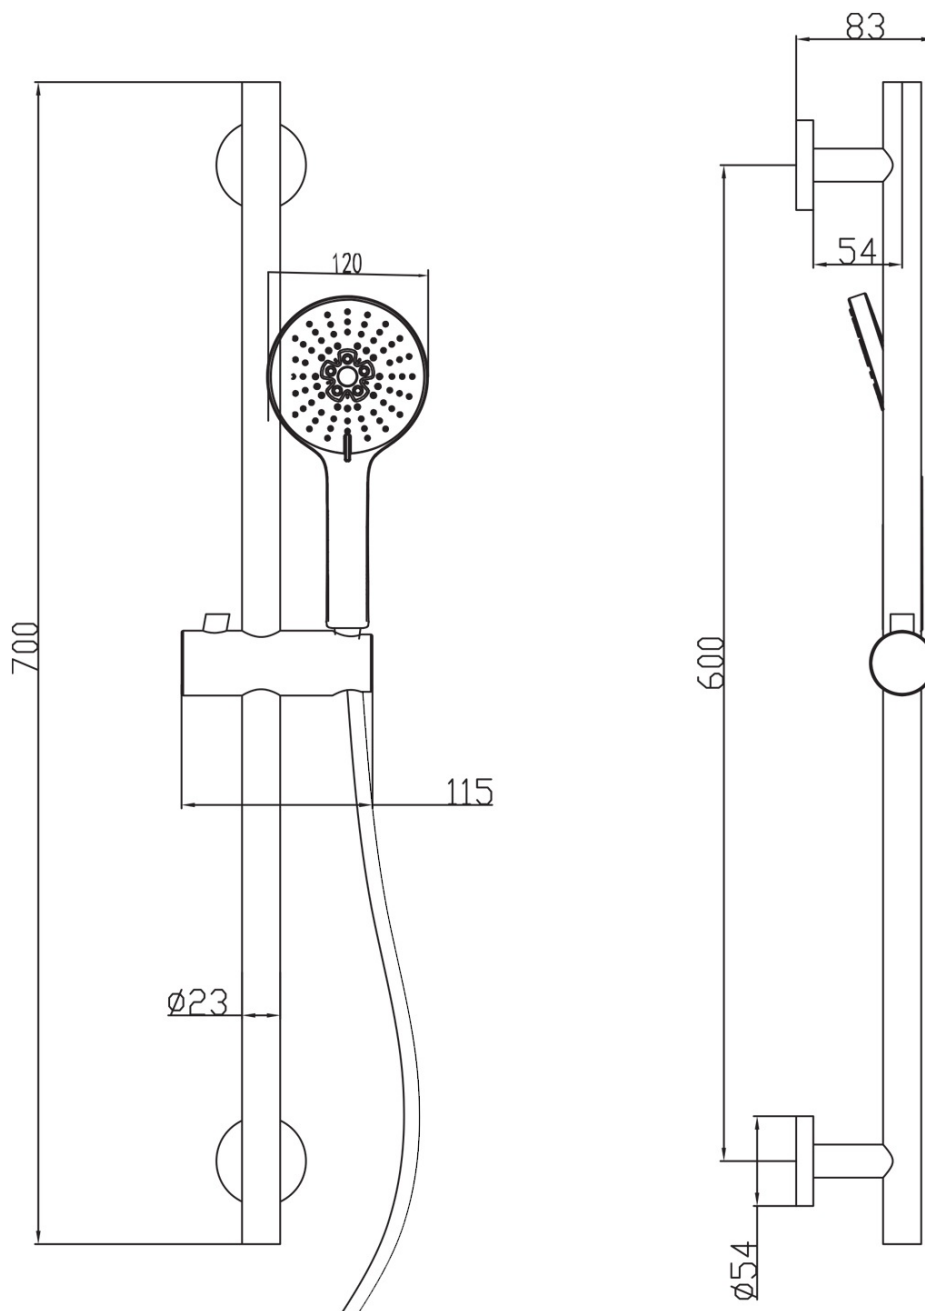

KAI Unterputz Duscharmatur mit Einhebelmischer, Drehschalter, 2 Wege, schwarz matt

 **SAPHO**

Bestellcode: KA43/15-02

Grundinformation

Marke: Sapho
Serie: KAI

Eigenschaften

Farbe: Schwarz mat
Material: Messing
Form: Rund
Installation: Unterputz
Steuerungsart: Hebel
Schaltertyp für Dusche: Drehbar
Kartusche-Durchmesser: 35 mm
Brausefunktionen: Regen
Ausstattung: AntiCalc, 2 Wege
Gewicht / Stück: 6.189 kg
Verpackung: 5 Stück
Garantie: 2 Jahre

Technisches Arbeitsblatt

KAI Unterputz Duscharmatur mit Einhebelmischer,
Drehschalter, 2 Wege, schwarz matt

KAI Unterputz Duscharmatur mit Einhebelmischer,
Drehschalter, 2 Wege, schwarz matt

KAI Unterputz Duscharmatur mit Einhebelmischer,
Drehschalter, 2 Wege, schwarz matt