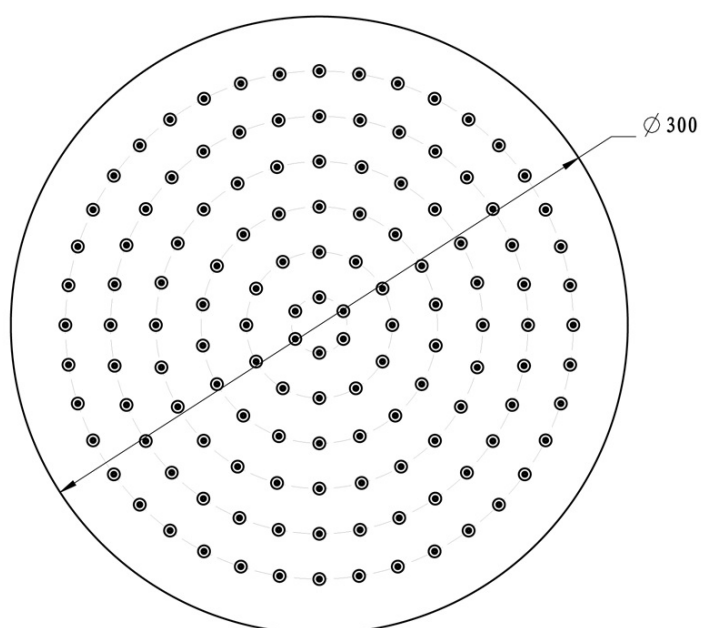

KAI Unterputz Duscharmatur mit Einhebelmischer, Drehschalter, 2 Wege, schwarz matt

 **SAPHO**

Bestellcode: KA43/15-02

Grundinformation

Marke: Sapho
Serie: KAI

Eigenschaften

Farbe: Schwarz mat
Material: Messing
Form: Rund
Installation: Unterputz
Steuerungsart: Hebel
Schaltertyp für Dusche: Drehbar
Kartusche-Durchmesser: 35 mm
Brausefunktionen: Regen
Ausstattung: AntiCalc, 2 Wege
Gewicht / Stück: 6.189 kg
Verpackung: 5 Stück
Garantie: 2 Jahre

Technisches Arbeitsblatt

KAI Unterputz Duscharmatur mit Einhebelmischer,
Drehschalter, 2 Wege, schwarz matt

KAI Unterputz Duscharmatur mit Einhebelmischer,
Drehschalter, 2 Wege, schwarz matt

KAI Unterputz Duscharmatur mit Einhebelmischer,
Drehschalter, 2 Wege, schwarz matt