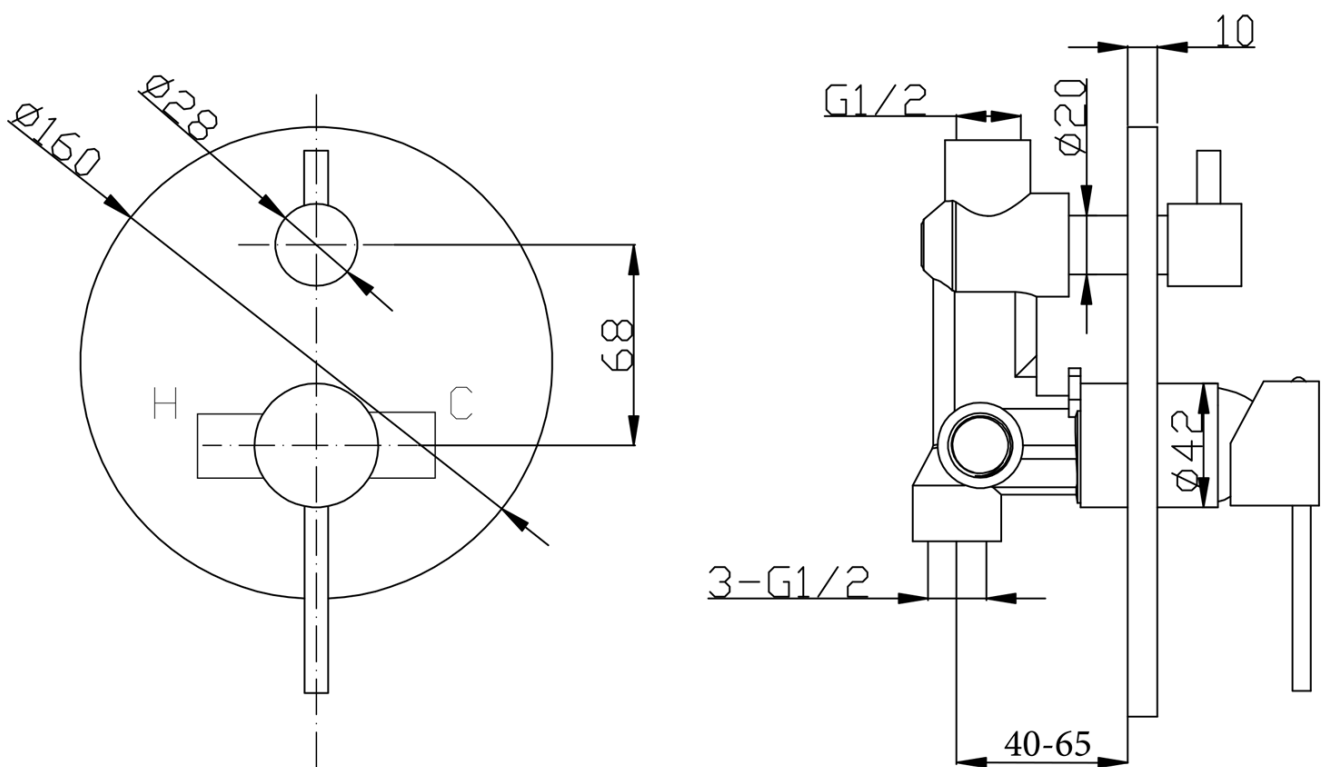

KAI Unterputz Duscharmatur mit Einhebelmischer, Drehschalter, 2 Wege, schwarz matt

 **SAPHO**

Bestellcode: KA43/15-02

Grundinformation

Marke: Sapho
Serie: KAI

Eigenschaften

Farbe: Schwarz mat
Material: Messing
Form: Rund
Installation: Unterputz
Steuerungsart: Hebel
Schaltertyp für Dusche: Drehbar
Kartusche-Durchmesser: 35 mm
Brausefunktionen: Regen
Ausstattung: AntiCalc, 2 Wege
Gewicht / Stück: 6.189 kg
Verpackung: 5 Stück
Garantie: 2 Jahre

Technisches Arbeitsblatt

KAI Unterputz Duscharmatur mit Einhebelmischer,
Drehschalter, 2 Wege, schwarz matt

KAI Unterputz Duscharmatur mit Einhebelmischer,
Drehschalter, 2 Wege, schwarz matt

KAI Unterputz Duscharmatur mit Einhebelmischer,
Drehschalter, 2 Wege, schwarz matt