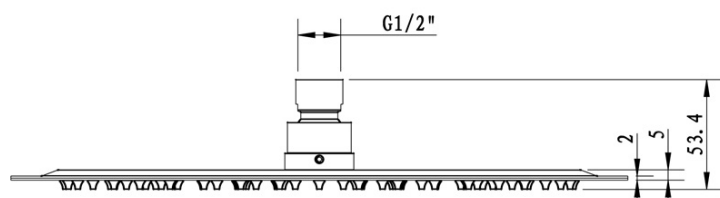

KAI Unterputz Duscharmatur mit Einhebelmischer, Drehschalter, 2 Wege, schwarz matt

 **SAPHO**

Bestellcode: KA43/15-02

Grundinformation

Marke: Sapho
Serie: KAI

Eigenschaften

Farbe: Schwarz mat
Material: Messing
Form: Rund
Installation: Unterputz
Steuerungsart: Hebel
Schaltertyp für Dusche: Drehbar
Kartusche-Durchmesser: 35 mm
Brausefunktionen: Regen
Ausstattung: AntiCalc, 2 Wege
Gewicht / Stück: 6.189 kg
Verpackung: 5 Stück
Garantie: 2 Jahre

Technisches Arbeitsblatt

KAI Unterputz Duscharmatur mit Einhebelmischer,
Drehschalter, 2 Wege, schwarz matt

KAI Unterputz Duscharmatur mit Einhebelmischer,
Drehschalter, 2 Wege, schwarz matt

 SAPHO

KAI Unterputz Duscharmatur mit Einhebelmischer,
Drehschalter, 2 Wege, schwarz matt