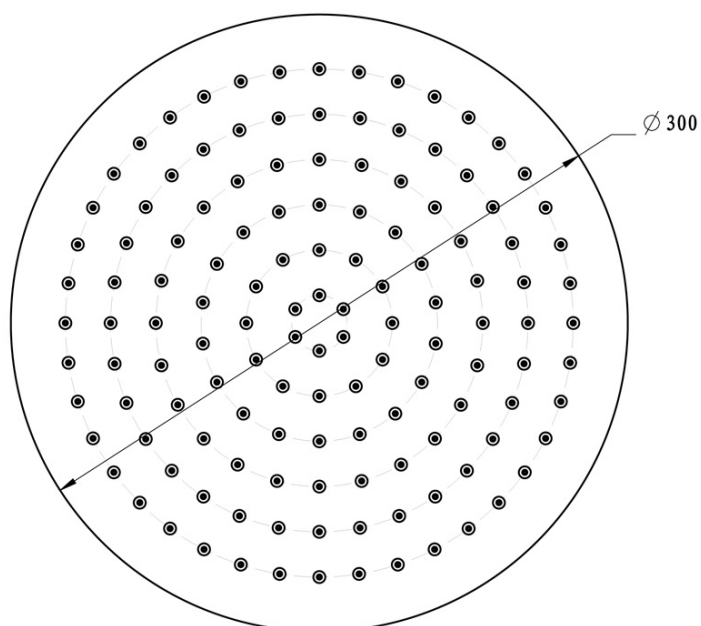

KAI Unterputz Duscharmatur mit Einhebelmischer, Drehschalter, 2 Wege, schwarz matt

 **SAPHO**

Bestellcode: KA43/15-02

Grundinformation

Marke: Sapho
Serie: KAI

Eigenschaften

Farbe: Schwarz mat
Material: Messing
Form: Rund
Installation: Unterputz
Steuerungsart: Hebel
Schaltertyp für Dusche: Drehbar
Kartusche-Durchmesser: 35 mm
Brausefunktionen: Regen
Ausstattung: AntiCalc, 2 Wege
Gewicht / Stück: 6.189 kg
Verpackung: 5 Stück
Garantie: 2 Jahre

Technisches Arbeitsblatt

KAI Unterputz Duscharmatur mit Einhebelmischer,
Drehschalter, 2 Wege, schwarz matt

KAI Unterputz Duscharmatur mit Einhebelmischer,
Drehschalter, 2 Wege, schwarz matt

 SAPHO

KAI Unterputz Duscharmatur mit Einhebelmischer,
Drehschalter, 2 Wege, schwarz matt