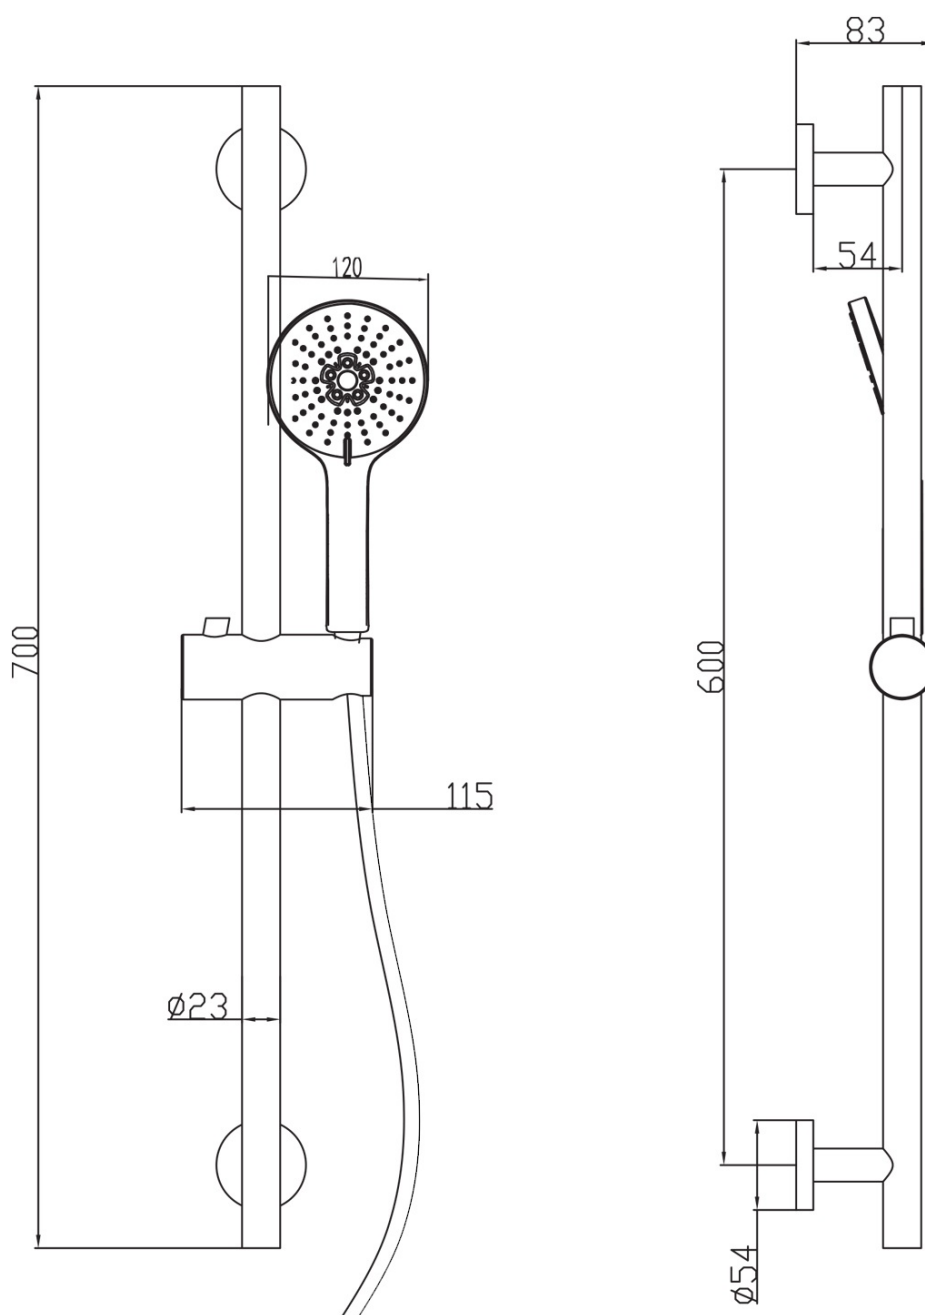

KAI Unterputz Duscharmatur mit Einhebelmischer, Drehschalter, 2 Wege, schwarz matt

 **SAPHO**

Bestellcode: KA43/15-02

Grundinformation

Marke: Sapho
Serie: KAI

Eigenschaften

Farbe: Schwarz mat
Material: Messing
Form: Rund
Installation: Unterputz
Steuerungsart: Hebel
Schaltertyp für Dusche: Drehbar
Kartusche-Durchmesser: 35 mm
Brausefunktionen: Regen
Ausstattung: AntiCalc, 2 Wege
Gewicht / Stück: 6.189 kg
Verpackung: 5 Stück
Garantie: 2 Jahre

Technisches Arbeitsblatt

KAI Unterputz Duscharmatur mit Einhebelmischer,
Drehschalter, 2 Wege, schwarz matt

KAI Unterputz Duscharmatur mit Einhebelmischer,
Drehschalter, 2 Wege, schwarz matt

 SAPHO

KAI Unterputz Duscharmatur mit Einhebelmischer,
Drehschalter, 2 Wege, schwarz matt