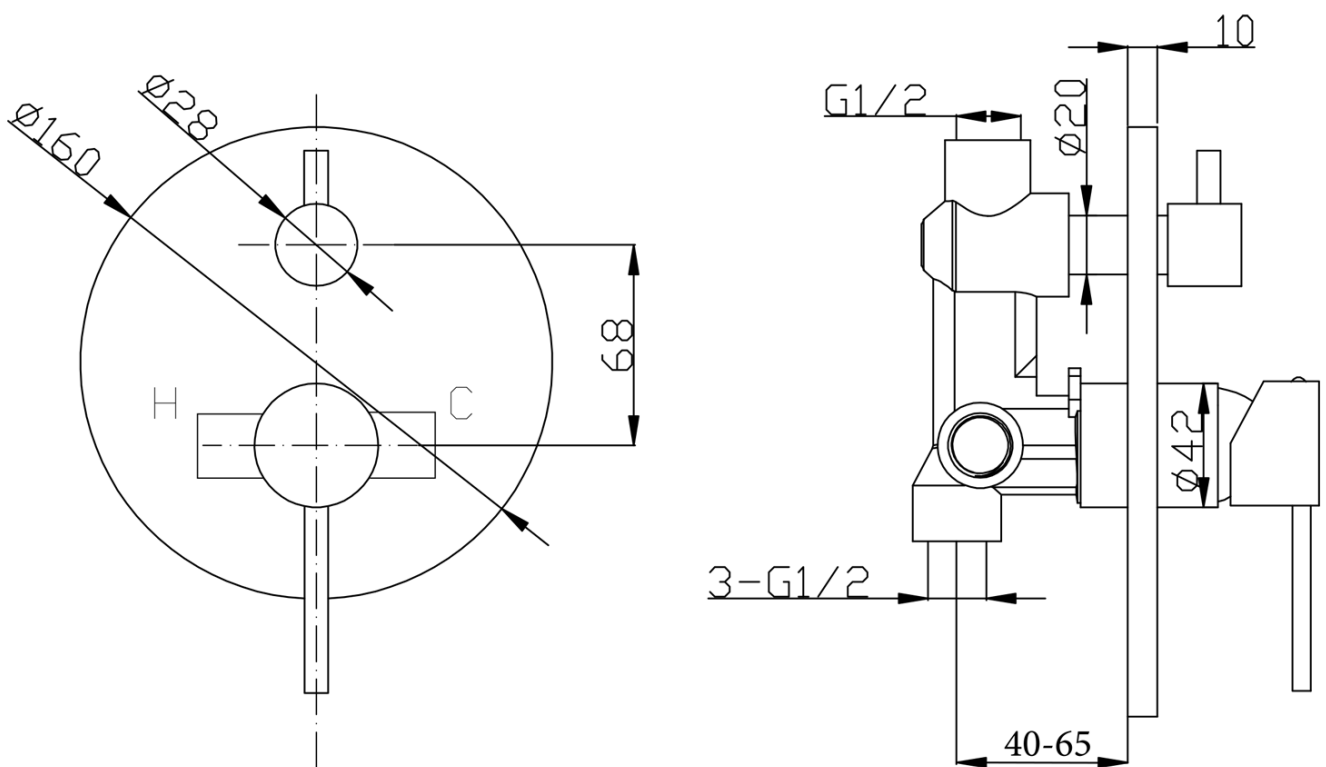

KAI Unterputz Duscharmatur mit Einhebelmischer, Drehschalter, 2 Wege, schwarz matt

 **SAPHO**

Bestellcode: KA43/15-02

Grundinformation

Marke: Sapho
Serie: KAI

Eigenschaften

Farbe: Schwarz mat
Material: Messing
Form: Rund
Installation: Unterputz
Steuerungsart: Hebel
Schaltertyp für Dusche: Drehbar
Kartusche-Durchmesser: 35 mm
Brausefunktionen: Regen
Ausstattung: AntiCalc, 2 Wege
Gewicht / Stück: 6.189 kg
Verpackung: 5 Stück
Garantie: 2 Jahre

Technisches Arbeitsblatt

KAI Unterputz Duscharmatur mit Einhebelmischer,
Drehschalter, 2 Wege, schwarz matt

KAI Unterputz Duscharmatur mit Einhebelmischer,
Drehschalter, 2 Wege, schwarz matt

 SAPHO

KAI Unterputz Duscharmatur mit Einhebelmischer,
Drehschalter, 2 Wege, schwarz matt