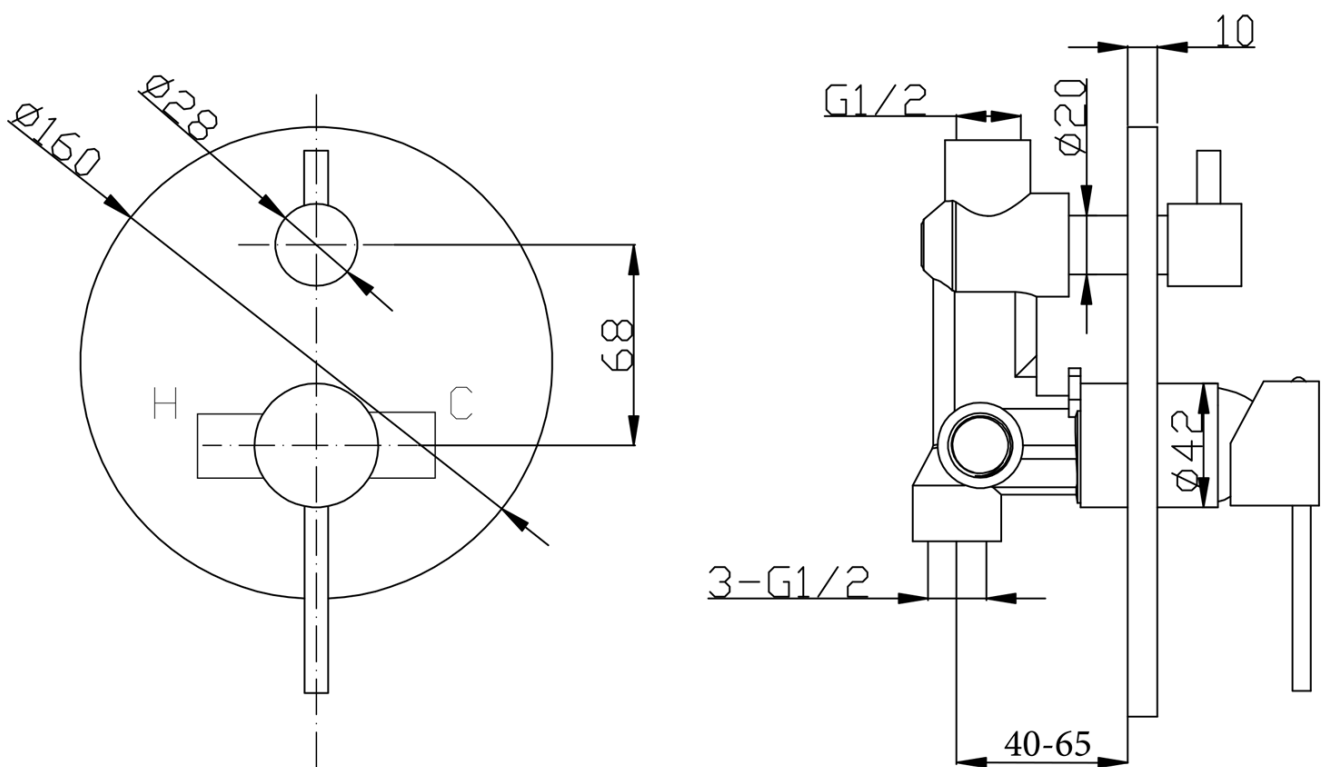

KAI Unterputz Duscharmatur mit Einhebelmischer, Drehschalter, 2 Wege, schwarz matt

 **SAPHO**

Bestellcode: KA43/15-02

Grundinformation

Marke: Sapho
Serie: KAI

Eigenschaften

Farbe: Schwarz mat
Material: Messing
Form: Rund
Installation: Unterputz
Steuerungsart: Hebel
Schaltertyp für Dusche: Drehbar
Kartusche-Durchmesser: 35 mm
Brausefunktionen: Regen
Ausstattung: AntiCalc, 2 Wege
Gewicht / Stück: 6.189 kg
Verpackung: 5 Stück
Garantie: 2 Jahre

Technisches Arbeitsblatt

KAI Unterputz Duscharmatur mit Einhebelmischer,
Drehschalter, 2 Wege, schwarz matt

SAPHO

KAI Unterputz Duscharmatur mit Einhebelmischer,
Drehschalter, 2 Wege, schwarz matt

KAI Unterputz Duscharmatur mit Einhebelmischer,
Drehschalter, 2 Wege, schwarz matt