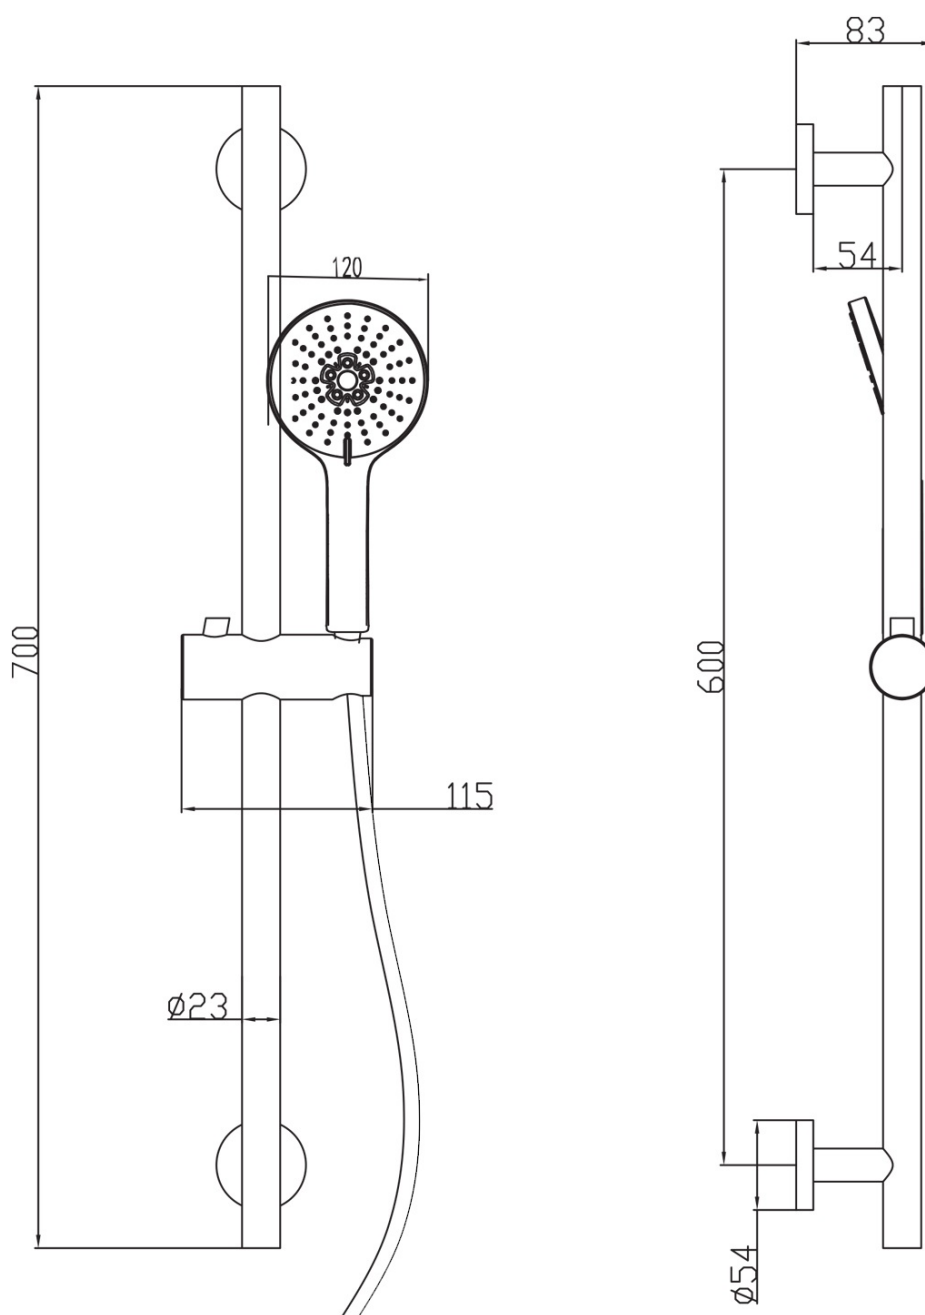

KAI Unterputz Duscharmatur mit Einhebelmischer, Drehschalter, 2 Wege, schwarz matt

 **SAPHO**

Bestellcode: KA43/15-02

Grundinformation

Marke: Sapho
Serie: KAI

Eigenschaften

Farbe: Schwarz mat
Material: Messing
Form: Rund
Installation: Unterputz
Steuerungsart: Hebel
Schaltertyp für Dusche: Drehbar
Kartusche-Durchmesser: 35 mm
Brausefunktionen: Regen
Ausstattung: AntiCalc, 2 Wege
Gewicht / Stück: 6.189 kg
Verpackung: 5 Stück
Garantie: 2 Jahre

Technisches Arbeitsblatt

KAI Unterputz Duscharmatur mit Einhebelmischer,
Drehschalter, 2 Wege, schwarz matt

SAPHO

KAI Unterputz Duscharmatur mit Einhebelmischer,
Drehschalter, 2 Wege, schwarz matt

KAI Unterputz Duscharmatur mit Einhebelmischer,
Drehschalter, 2 Wege, schwarz matt