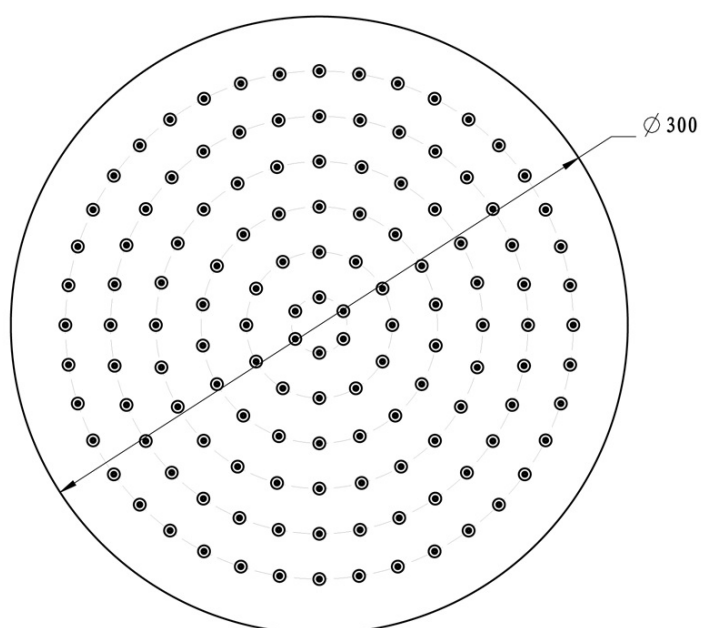

KAI Unterputz Duscharmatur mit Einhebelmischer, Drehschalter, 2 Wege, schwarz matt

 **SAPHO**

Bestellcode: KA43/15-02

Grundinformation

Marke: Sapho
Serie: KAI

Eigenschaften

Farbe: Schwarz mat
Material: Messing
Form: Rund
Installation: Unterputz
Steuerungsart: Hebel
Schaltertyp für Dusche: Drehbar
Kartusche-Durchmesser: 35 mm
Brausefunktionen: Regen
Ausstattung: AntiCalc, 2 Wege
Gewicht / Stück: 6.189 kg
Verpackung: 5 Stück
Garantie: 2 Jahre

Technisches Arbeitsblatt

KAI Unterputz Duscharmatur mit Einhebelmischer,
Drehschalter, 2 Wege, schwarz matt

SAPHO

KAI Unterputz Duscharmatur mit Einhebelmischer,
Drehschalter, 2 Wege, schwarz matt

KAI Unterputz Duscharmatur mit Einhebelmischer,
Drehschalter, 2 Wege, schwarz matt