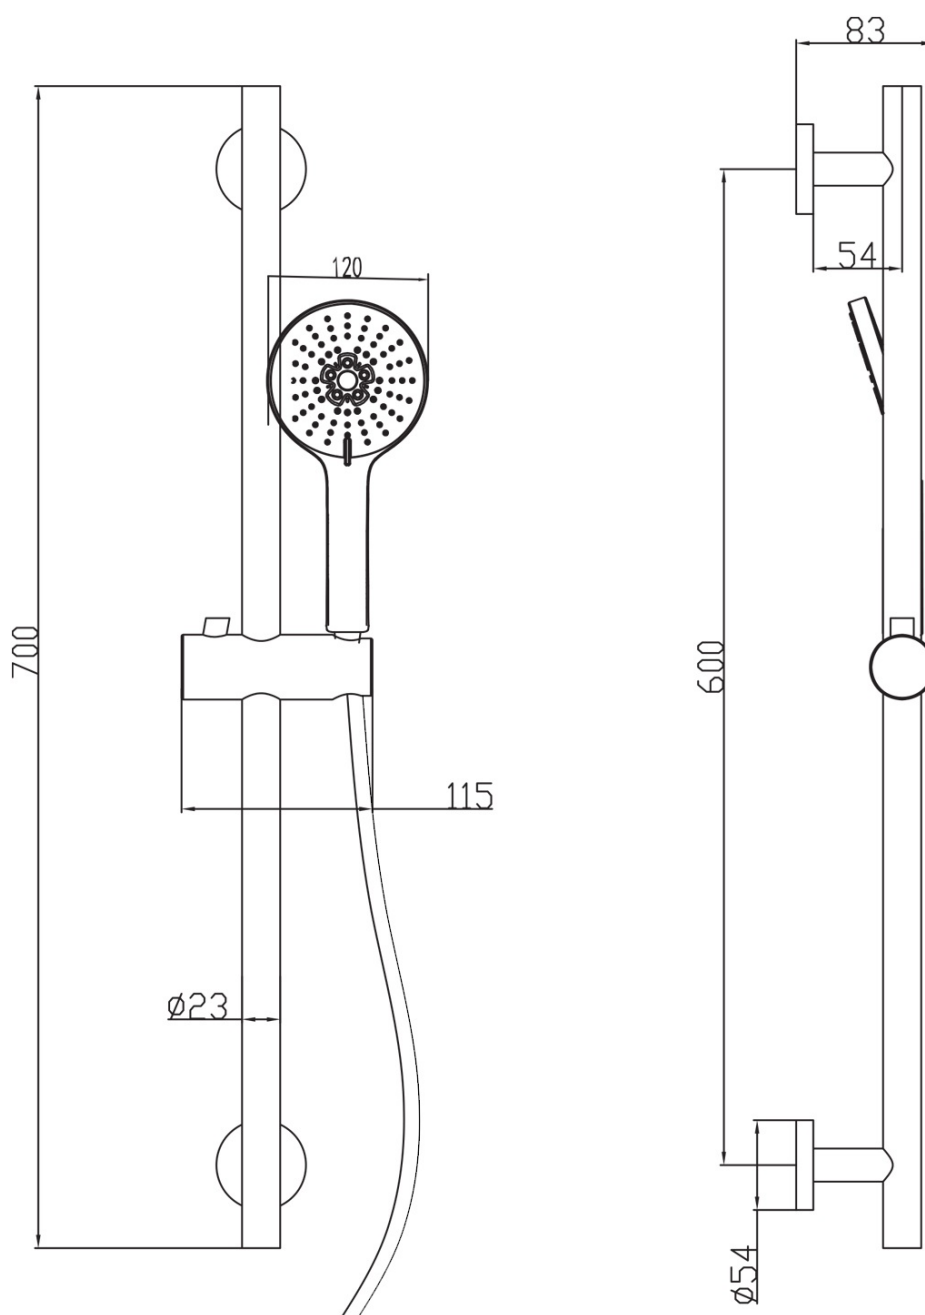

KAI Unterputz Duscharmatur mit Einhebelmischer, Drehschalter, 2 Wege, schwarz matt

 **SAPHO**

Bestellcode: KA43/15-02

Grundinformation

Marke: Sapho
Serie: KAI

Eigenschaften

Farbe: Schwarz mat
Material: Messing
Form: Rund
Installation: Unterputz
Steuerungsart: Hebel
Schaltertyp für Dusche: Drehbar
Kartusche-Durchmesser: 35 mm
Brausefunktionen: Regen
Ausstattung: AntiCalc, 2 Wege
Gewicht / Stück: 6.189 kg
Verpackung: 5 Stück
Garantie: 2 Jahre

Ersatzteile

Hebel für Armatur KA42/15, KA43/15, Schwarz (Bestellcode: NDKA42/15)

Technisches Arbeitsblatt

KAI Unterputz Duscharmatur mit Einhebelmischer,
Drehschalter, 2 Wege, schwarz matt

 **SAPHO**

KAI Unterputz Duscharmatur mit Einhebelmischer,
Drehschalter, 2 Wege, schwarz matt

KAI Unterputz Duscharmatur mit Einhebelmischer,
Drehschalter, 2 Wege, schwarz matt