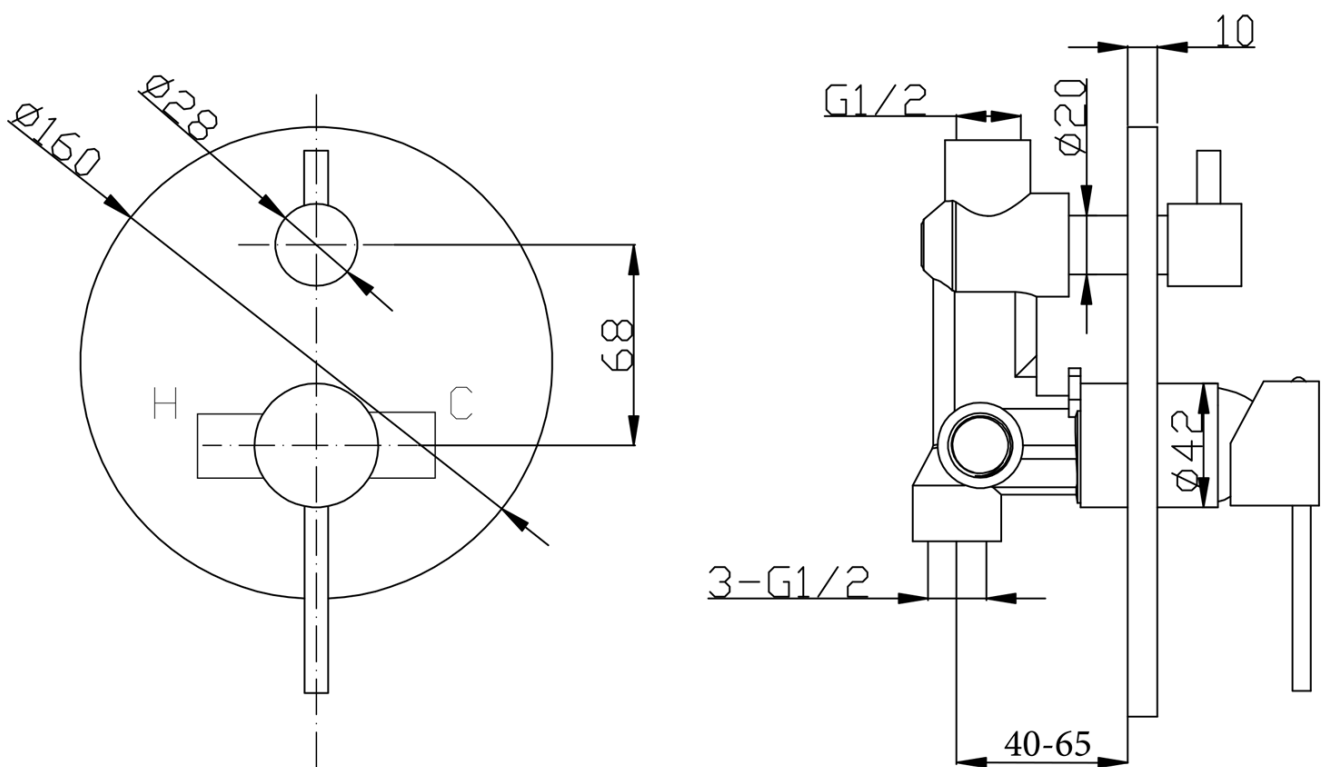

KAI Unterputz Duscharmatur mit Einhebelmischer, Drehschalter, 2 Wege, schwarz matt

 **SAPHO**

Bestellcode: KA43/15-02

Grundinformation

Marke: Sapho
Serie: KAI

Eigenschaften

Farbe: Schwarz mat
Material: Messing
Form: Rund
Installation: Unterputz
Steuerungsart: Hebel
Schaltertyp für Dusche: Drehbar
Kartusche-Durchmesser: 35 mm
Brausefunktionen: Regen
Ausstattung: AntiCalc, 2 Wege
Gewicht / Stück: 6.189 kg
Verpackung: 5 Stück
Garantie: 2 Jahre

Ersatzteile

Hebel für Armatur KA42/15, KA43/15, Schwarz (Bestellcode: NDKA42/15)

Technisches Arbeitsblatt

KAI Unterputz Duscharmatur mit Einhebelmischer,
Drehschalter, 2 Wege, schwarz matt

 **SAPHO**

KAI Unterputz Duscharmatur mit Einhebelmischer,
Drehschalter, 2 Wege, schwarz matt

KAI Unterputz Duscharmatur mit Einhebelmischer,
Drehschalter, 2 Wege, schwarz matt