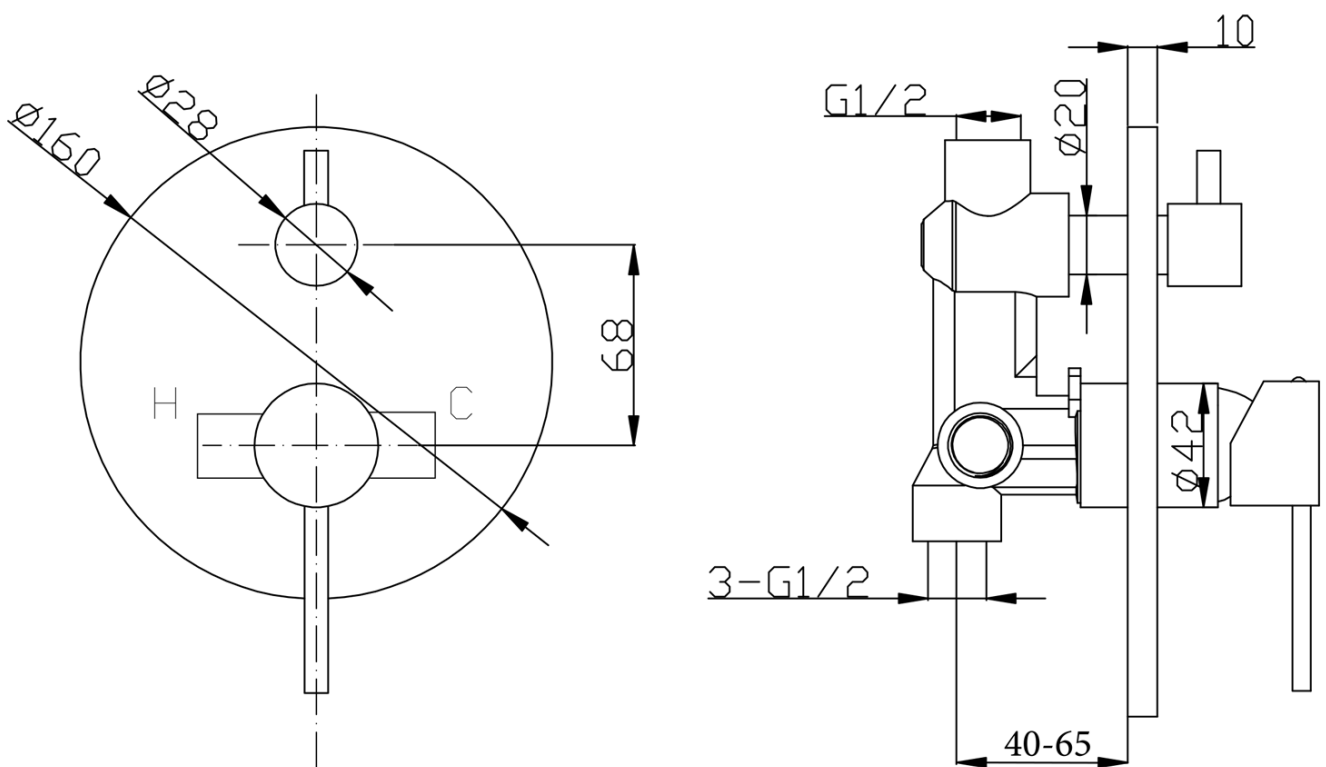

Technisches Arbeitsblatt