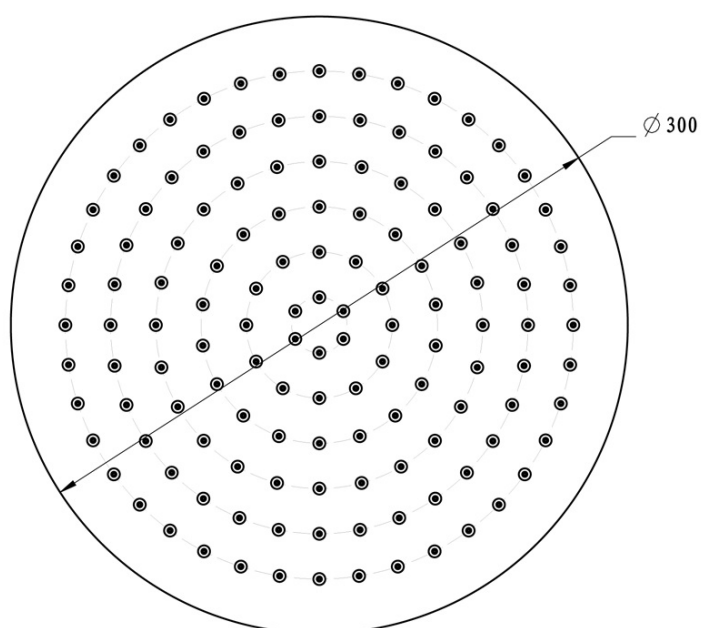

KAI Unterputz Duscharmatur mit Einhebelmischer,
Drehschalter, 2 Wege, schwarz matt