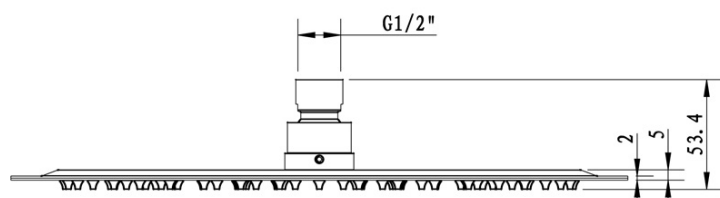

## Eigenschaften

**Farbe:** Schwarz mat  
**Material:** Messing  
**Form:** Rund  
**Installation:** Unterputz  
**Steuerungsart:** Hebel  
**Schaltertyp für Dusche:** Drehbar  
**Kartusche-Durchmesser:** 35 mm  
**Brausefunktionen:** Regen  
**Ausstattung:** AntiCalc, 2 Wege  
**Gewicht / Stück:** 6.189 kg  
**Verpackung:** 5 Stück  
**Garantie:** 2 Jahre

Technisches Arbeitsblatt

KAI Unterputz Duscharmatur mit Einhebelmischer,  
Drehschalter, 2 Wege, schwarz matt

SAPHO

KAI Unterputz Duscharmatur mit Einhebelmischer,  
Drehschalter, 2 Wege, schwarz matt

KAI Unterputz Duscharmatur mit Einhebelmischer,  
Drehschalter, 2 Wege, schwarz matt