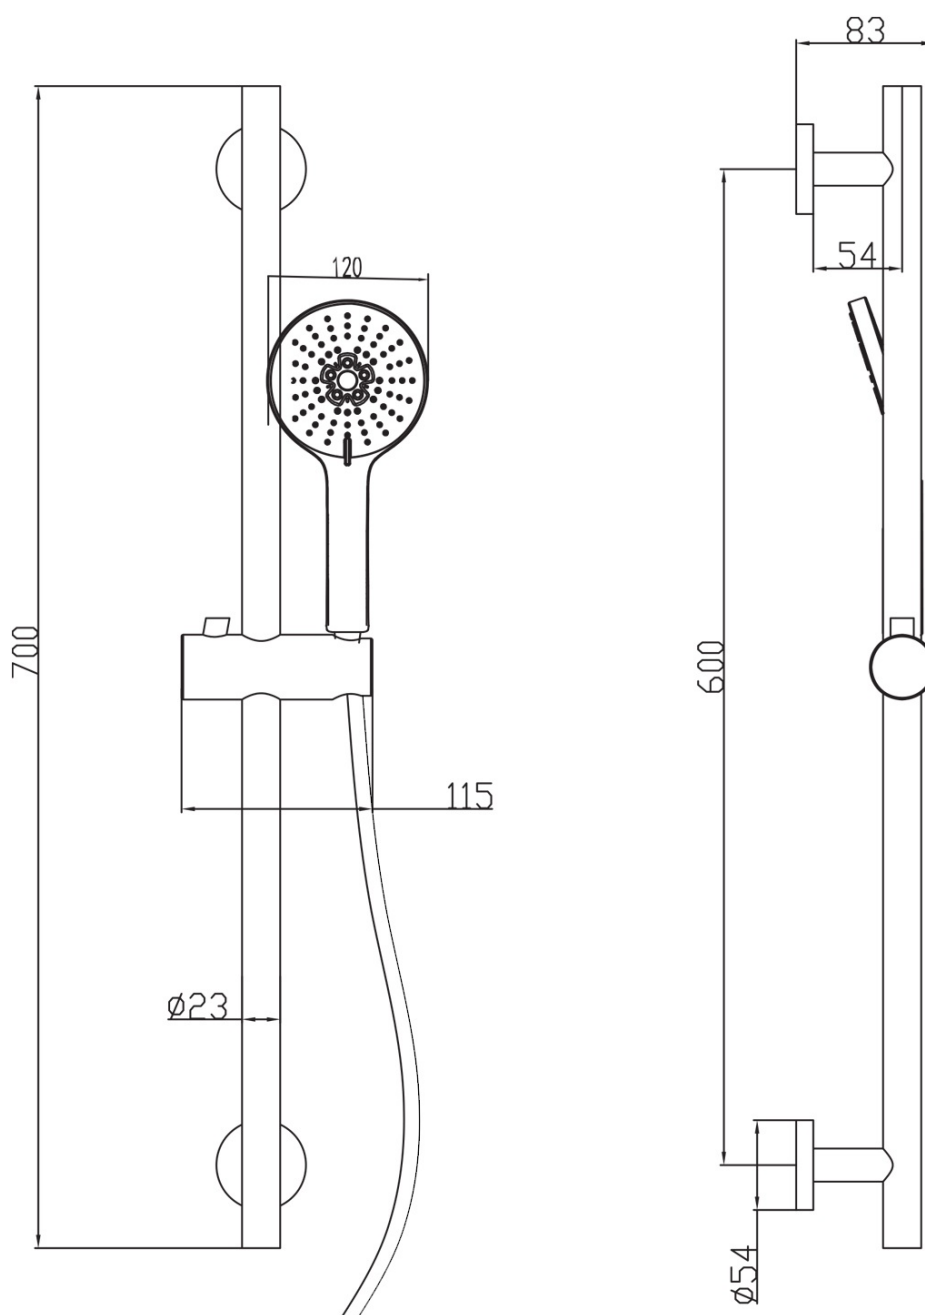

# KAI Unterputz Duscharmatur mit Einhebelmischer, Drehschalter, 2 Wege, schwarz matt

 **SAPHO**

**Bestellcode:** KA43/15-02

## Eigenschaften

**Farbe:** Schwarz mat  
**Material:** Messing  
**Form:** Rund  
**Installation:** Unterputz  
**Steuerungsart:** Hebel  
**Schaltertyp für Dusche:** Drehbar  
**Kartusche-Durchmesser:** 35 mm  
**Brausefunktionen:** Regen  
**Ausstattung:** AntiCalc, 2 Wege  
**Gewicht / Stück:** 6.189 kg  
**Verpackung:** 5 Stück  
**Garantie:** 2 Jahre

Technisches Arbeitsblatt

KAI Unterputz Duscharmatur mit Einhebelmischer,  
Drehschalter, 2 Wege, schwarz matt

SAPHO

KAI Unterputz Duscharmatur mit Einhebelmischer,  
Drehschalter, 2 Wege, schwarz matt

KAI Unterputz Duscharmatur mit Einhebelmischer,  
Drehschalter, 2 Wege, schwarz matt