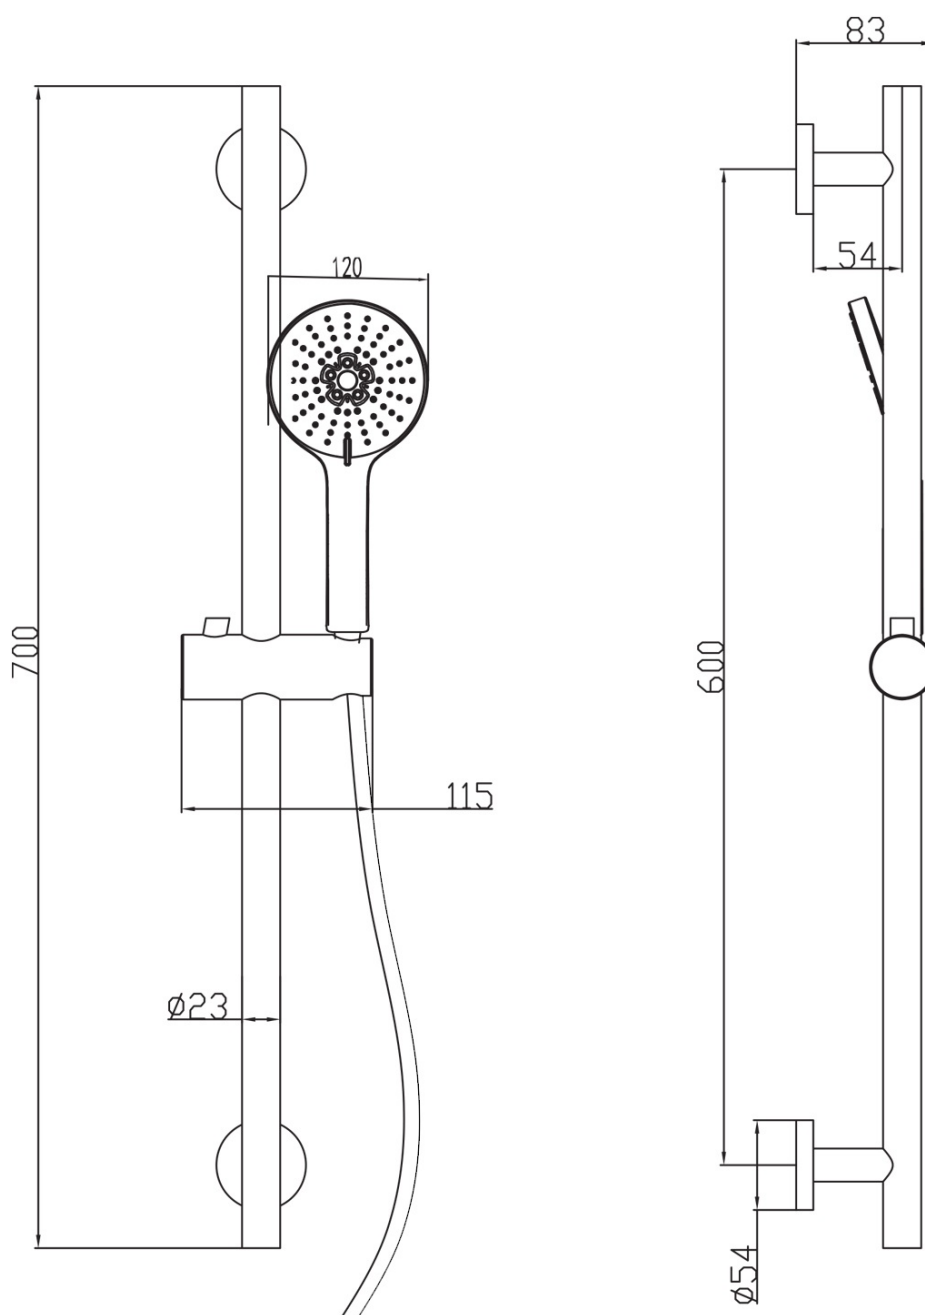

# KAI Unterputz Duscharmatur mit Einhebelmischer, Drehschalter, 2 Wege, schwarz matt

 **SAPHO**

**Bestellcode:** KA43/15-02

## Eigenschaften

**Farbe:** Schwarz mat  
**Material:** Messing  
**Form:** Rund  
**Installation:** Unterputz  
**Steuerungsart:** Hebel  
**Schaltertyp für Dusche:** Drehbar  
**Kartusche-Durchmesser:** 35 mm  
**Brausefunktionen:** Regen  
**Ausstattung:** AntiCalc, 2 Wege  
**Gewicht / Stück:** 6.189 kg  
**Verpackung:** 5 Stück  
**Garantie:** 2 Jahre

Technisches Arbeitsblatt

KAI Unterputz Duscharmatur mit Einhebelmischer,  
Drehschalter, 2 Wege, schwarz matt

KAI Unterputz Duscharmatur mit Einhebelmischer,  
Drehschalter, 2 Wege, schwarz matt

 SAPHO

KAI Unterputz Duscharmatur mit Einhebelmischer,  
Drehschalter, 2 Wege, schwarz matt

KAI Unterputz Duscharmatur mit Einhebelmischer,  
Drehschalter, 2 Wege, schwarz matt