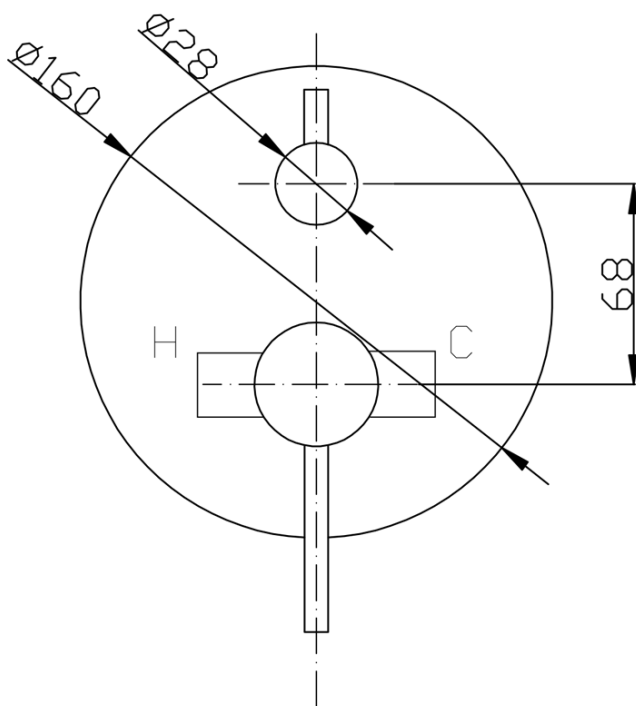

Technisches Arbeitsblatt