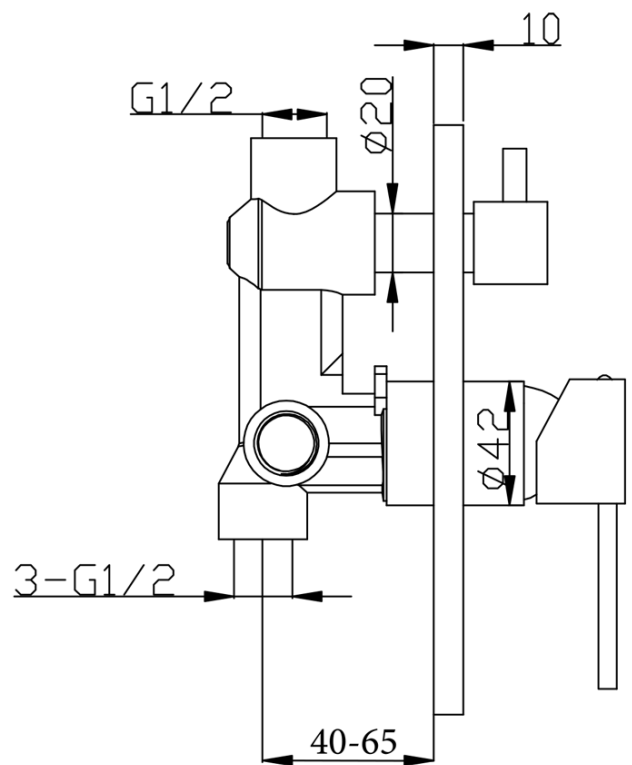

## Eigenschaften

**Farbe:** Schwarz mat  
**Material:** Messing  
**Form:** Rund  
**Installation:** Unterputz  
**Steuerungsart:** Hebel  
**Schaltertyp für Dusche:** Drehbar  
**Kartusche-Durchmesser:** 35 mm  
**Brausefunktionen:** Regen  
**Ausstattung:** AntiCalc, 2 Wege  
**Gewicht / Stück:** 6.189 kg  
**Verpackung:** 5 Stück  
**Garantie:** 2 Jahre

Technisches Arbeitsblatt

KAI Unterputz Duscharmatur mit Einhebelmischer,  
Drehschalter, 2 Wege, schwarz matt

KAI Unterputz Duscharmatur mit Einhebelmischer,  
Drehschalter, 2 Wege, schwarz matt

 SAPHO

KAI Unterputz Duscharmatur mit Einhebelmischer,  
Drehschalter, 2 Wege, schwarz matt