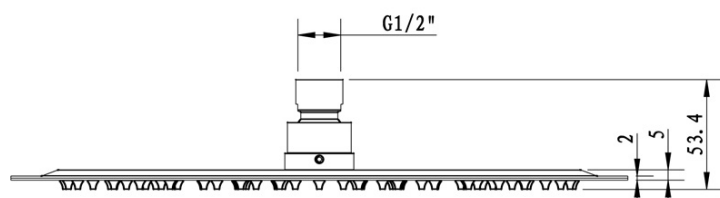

## Eigenschaften

**Farbe:** Schwarz mat  
**Material:** Messing  
**Form:** Rund  
**Installation:** Unterputz  
**Steuerungsart:** Hebel  
**Schaltertyp für Dusche:** Drehbar  
**Kartusche-Durchmesser:** 35 mm  
**Brausefunktionen:** Regen  
**Ausstattung:** AntiCalc, 2 Wege  
**Gewicht / Stück:** 6.189 kg  
**Verpackung:** 5 Stück  
**Garantie:** 2 Jahre

Technisches Arbeitsblatt

KAI Unterputz Duscharmatur mit Einhebelmischer,  
Drehschalter, 2 Wege, schwarz matt

KAI Unterputz Duscharmatur mit Einhebelmischer,  
Drehschalter, 2 Wege, schwarz matt

 SAPHO

KAI Unterputz Duscharmatur mit Einhebelmischer,  
Drehschalter, 2 Wege, schwarz matt