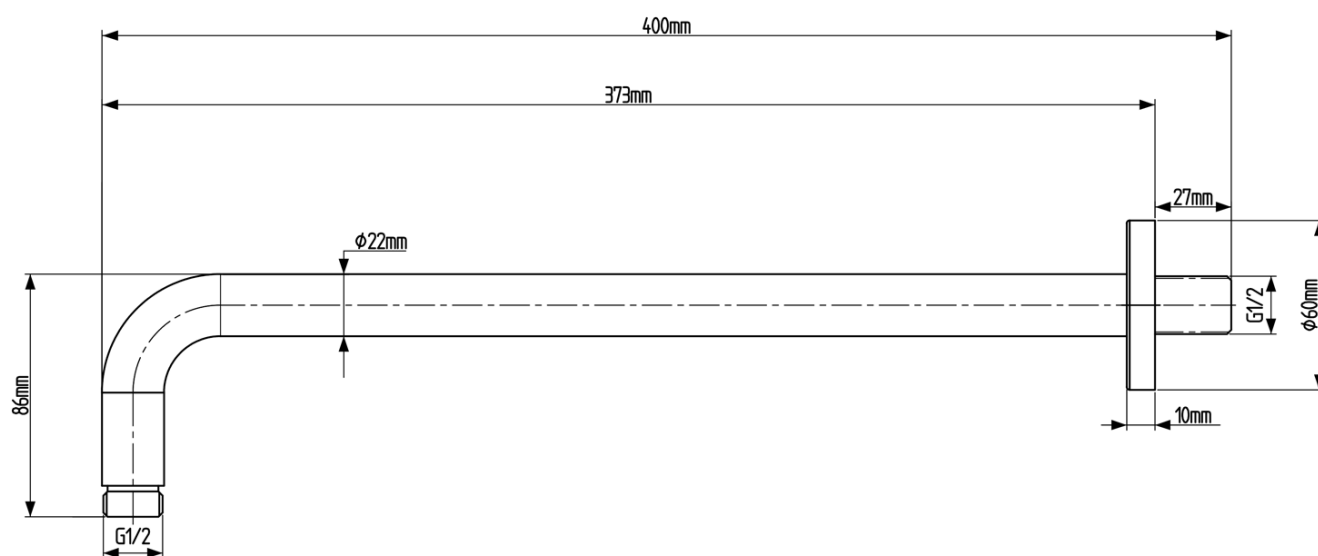

KAI Unterputz Duscharmatur mit Einhebelmischer,
Drehschalter, 2 Wege, schwarz matt